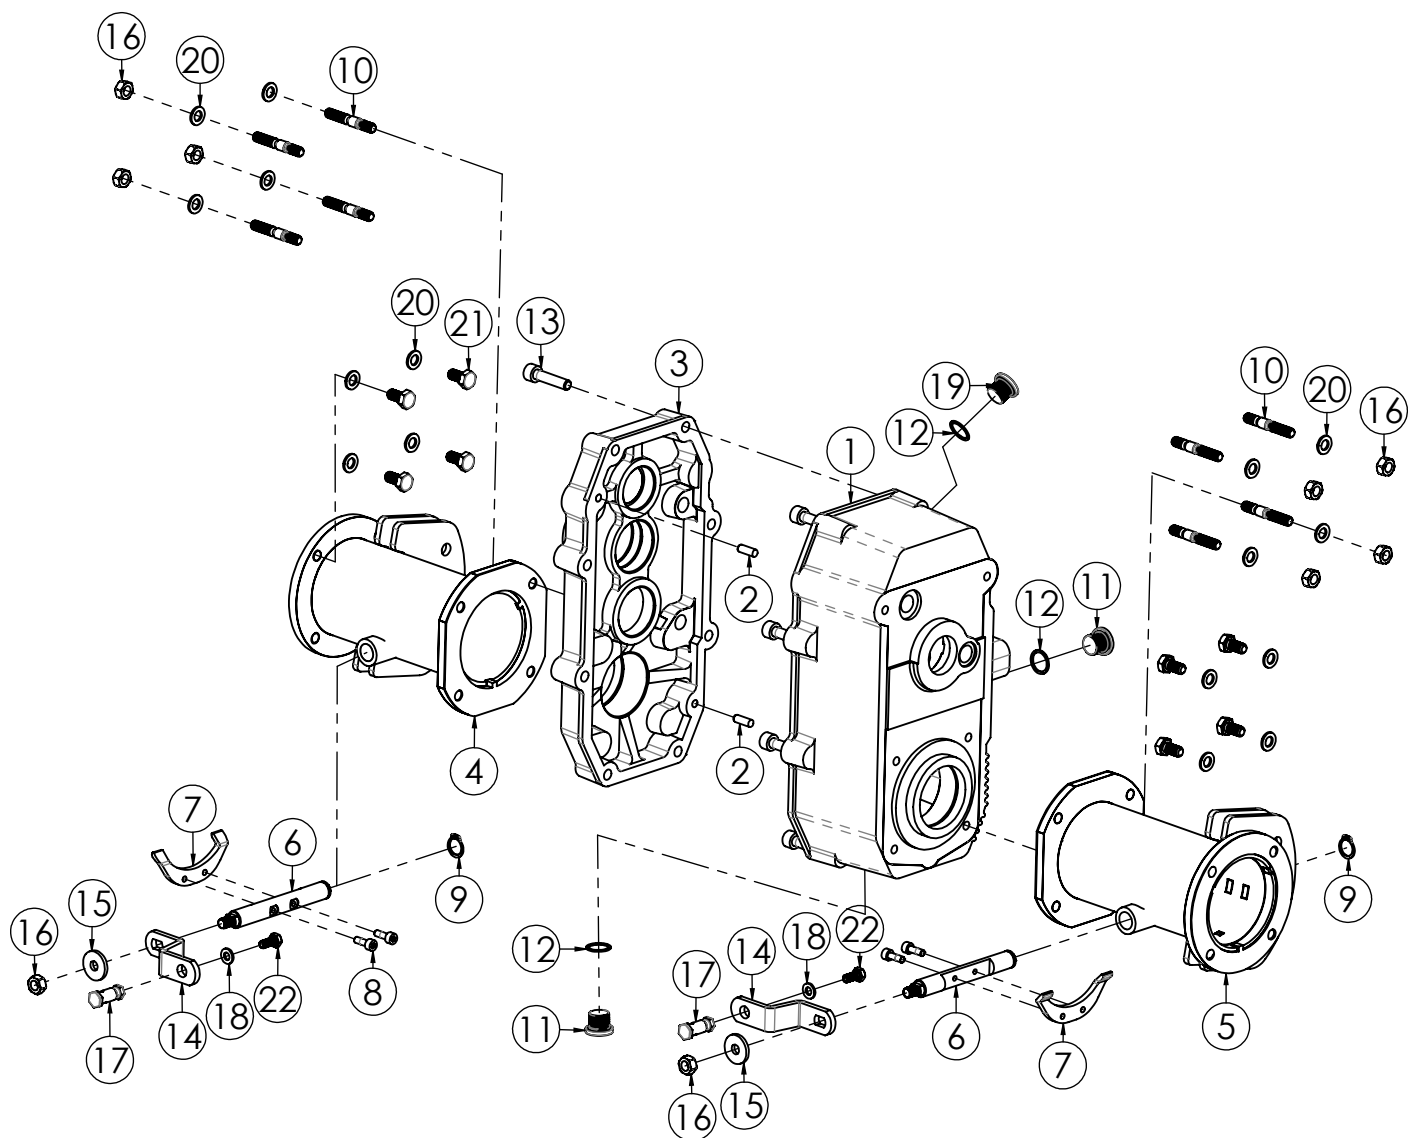

N.	CODICE	DESCRIZIONE	QUANTITA'
1	100134	SCATOLA CAMBIO TTR686-886	1
2	200024	SPINA 6X18	2
3	100135	COPERCHIO CAMBIO TTR686-886	1
4	120807	TUBO SBLOC.RUOTE DX Z.	1
5	120808	TUBO SBLOC.RUOTE SX Z.	1
6	340076	PERNO FORCELLA 14X117,5 Z.	2
7	140037	FORCELLA COMANDO	2
8	280182	VITE 5X14 MA BRUGOLA Z.	4
9	190005	SEGER 14 EST.	2
10	282002	PRIGIONIERO 8X35 MA	8
11	286007	TAPPO OLIO 16X1,5	2
12	285071	RONDELLA TAPPO OLIO IN FIBRA	3
13	280184	VITE 8X35 MA BRUGOLA Z.	8
14	120809	LEVA SBLOCCAGGI Z.	2
15	285035	RONDELLA 8X24X3 PIANA Z.	2
16	284005	DADO 8 MA Z.	9
17	261002	MORSETTO 12X21	2
18	285004	RONDELLA 6X12X1,6 PIANA Z.	2
19	270137	TAPPO OLIO 16X1,5 C/SFIATO	1
20	285030	RONDELLA 8X13 SCHNORR	16
21	280042	VITE 8X16 MA Z.	8
22	280008	VITE 6X14 MA Z.	2