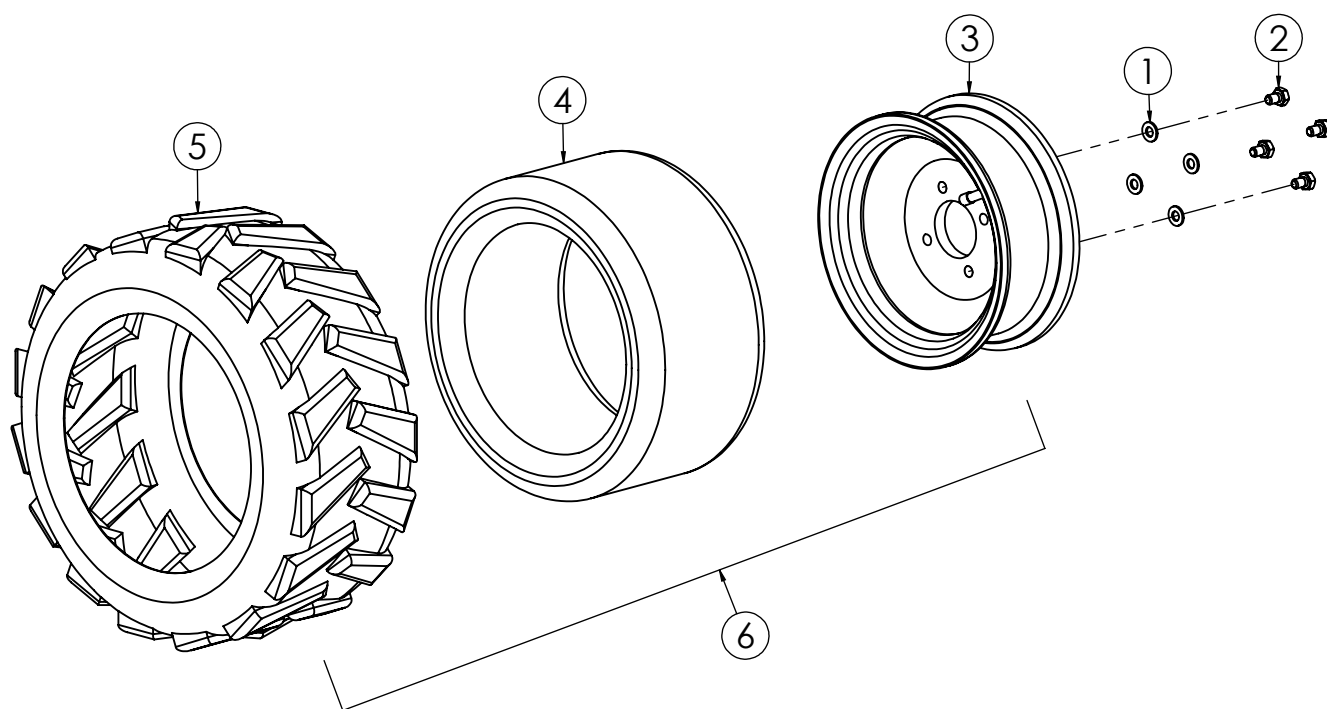

N.	CODICE	DESCRIZIONE	QUANTITA'
1	285002	RONDELLA 10X20X2 PIANA Z.	8
2	280028	VITE 10X16 MA Z.	8
3	120448	CERCHIO RUOTA 16.650X8"	2
4	271040	CAMERA ARIA 16.650X8"	2
5	271079	PNEUMATICO 16.650X8"	2
6	271086	PNEUMATICO 16.650X8" COMPLETO	2