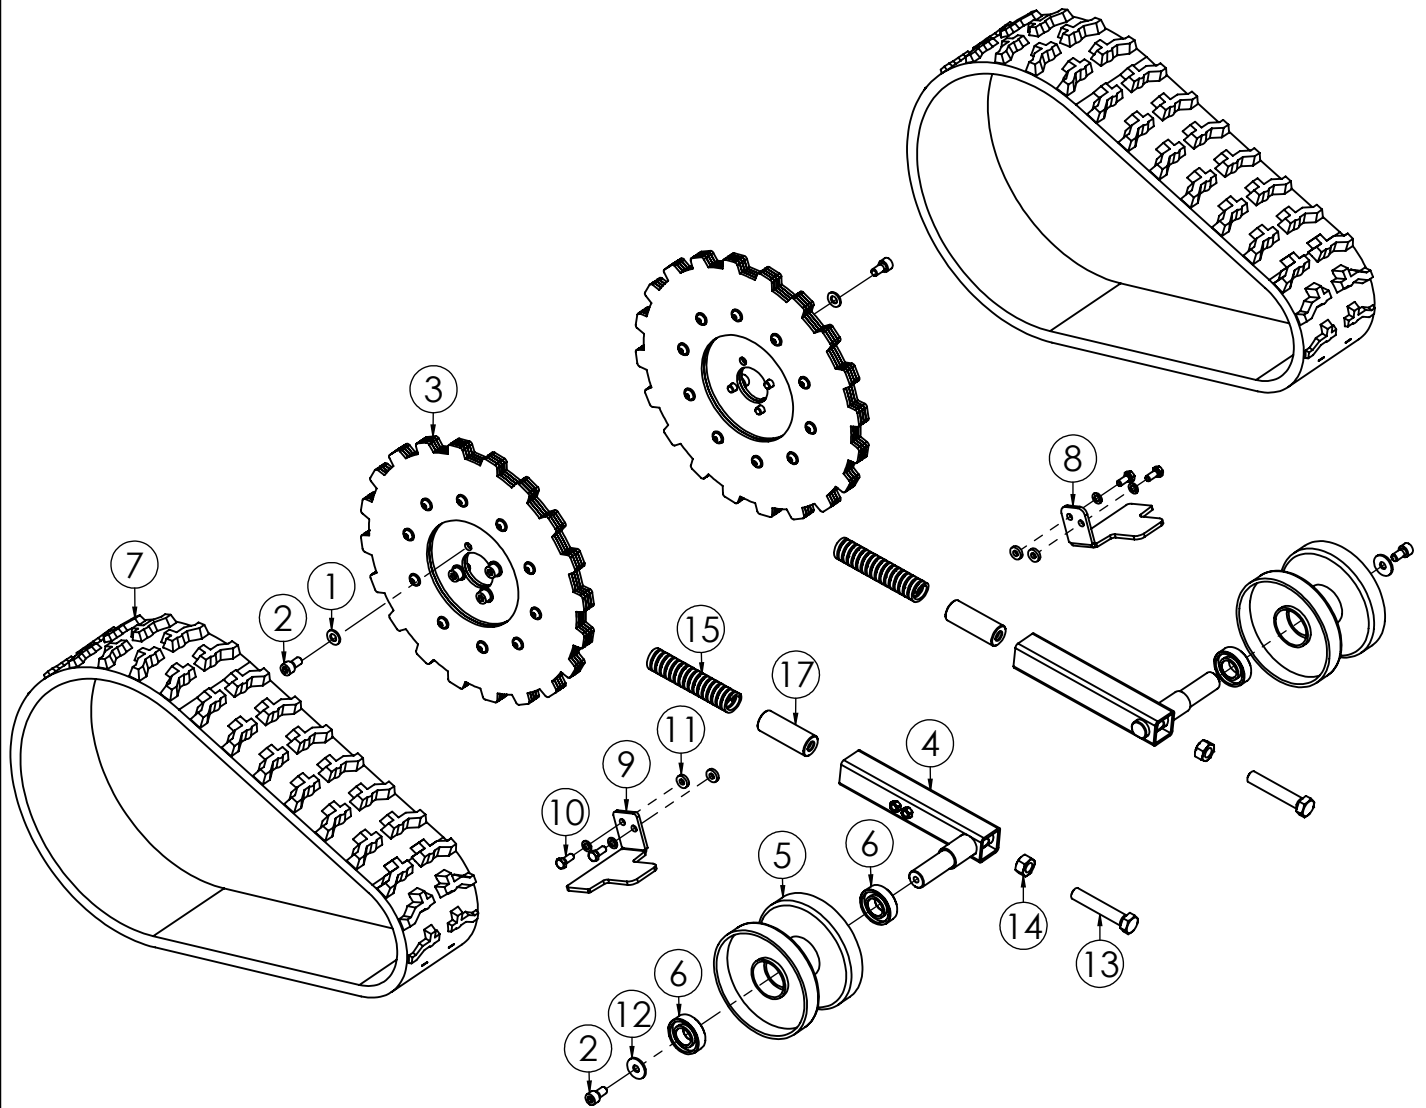

N.	CODICE	DESCRIZIONE	QUANTITA'
1	285002	RONDELLA 10X20X2 PIANA Z.	8
2	280188	VITE 10X20 MA BRUGOLA Z.	10
3	400309	KIT DISCHI CINGOLATURA VR.	2
4	120820	SUPPORTO RULLO TRINCIA VR.	2
5	350014	RULLO TENDICINGOLO VR.	2
6	171003	CUSCINETTO 6205 2RS	4
7	271106	CINGOLO GOMMA TTR686-886	2
8	120821	PIASTRA PULISCI RULLO Z.	1
9	120822	PIASTRA PULISCI RULLOSX Z.	1
10	280004	VITE 8X20 MA Z.	4
11	285033	RONDELLA 8X18X4 PIANA Z.	4
12	285015	RONDELLA 10X30X2,5 PIANA Z.	2
13	280106	VITE 16X90 MA ZINCATO	2
14	284047	DADO 16 MA ZINCATO	2
15	220061	MOLLA TENDICINGOLO 127X6,9X5,3	2
16	285030	RONDELLA 8X13 SCHNORR	4
17	181054	BOCCOLA REGIS.KIT RUOTE GR.	2