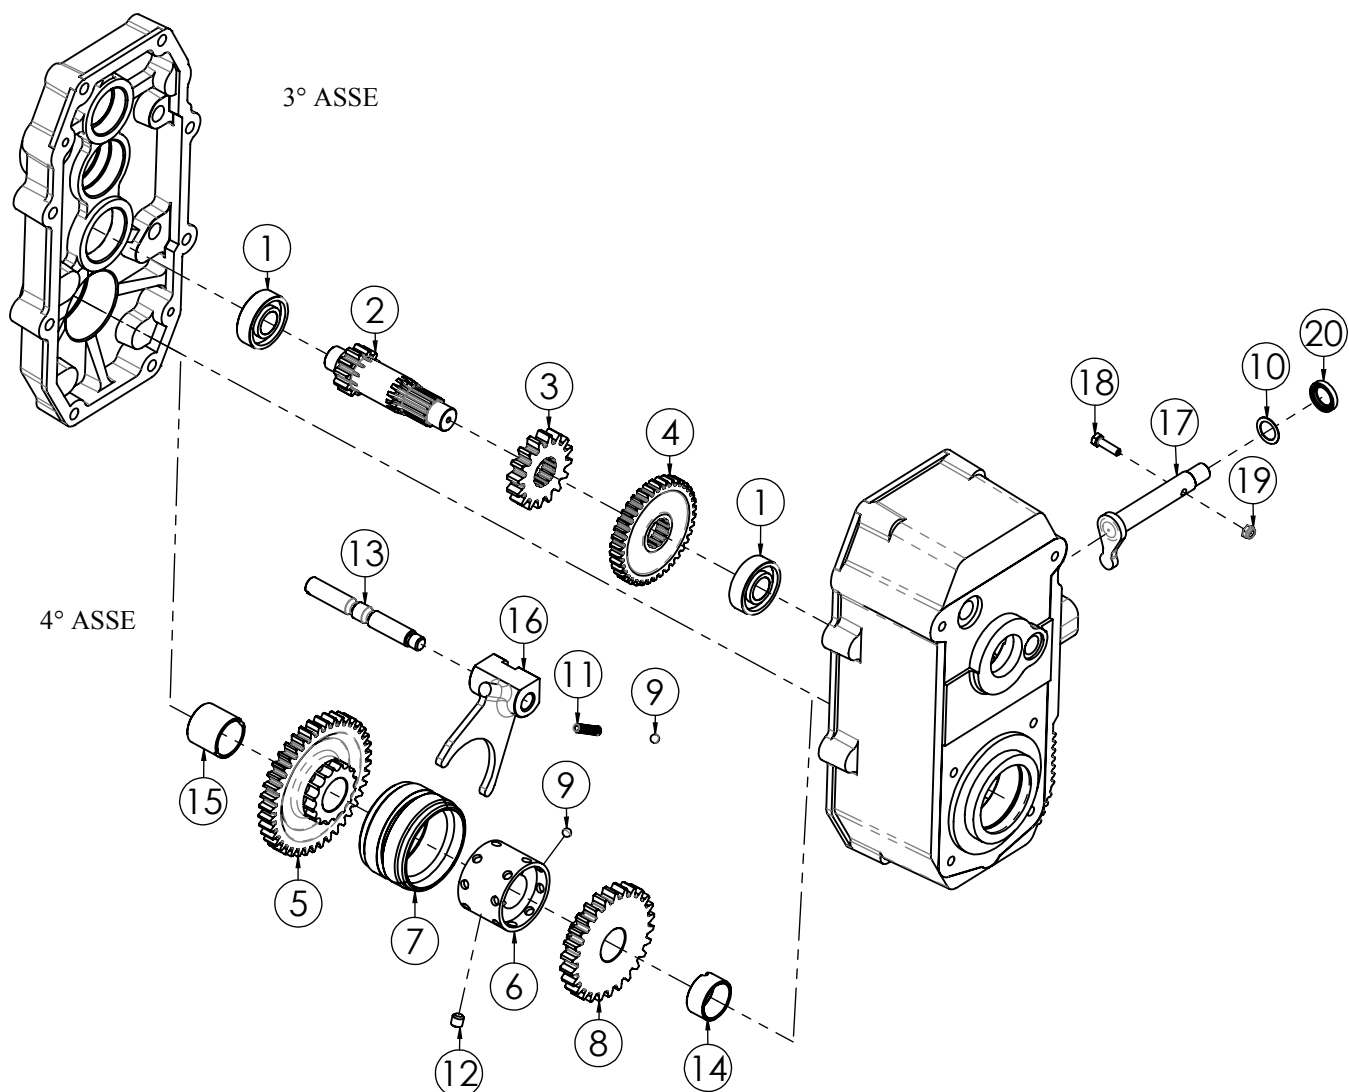

N.	CODICE	DESCRIZIONE	QUANTITA'
1	170005	CUSCINETTO 6203	2
2	150121	PIGNONE RIDUTTORE	1
3	150120	INGRANAGGIO FISSO	1
4	150119	INGRANAGGIO 3°ASSE RIDUT.FISSO	1
5	150117	INGRANAGGIO RIDUTTORE FISSO	1
6	181058	BOCCOLA PORTASFERE	1
7	181057	COLLARE INNESTO RIDUTTORE	1
8	150116	INGRANAGGIO RIDUTTORE	1
9	173001	SFERA 1/4	9
10	180089	RASAMENTO 14X20X0,5	1
11	220053	MOLLA SELETTORE CAMBIO 4+2	1
12	283015	GRANO 8X08 MA	1
13	340057	PERNO SUPP.FORCELLA RIDUTTORE	1
14	180091	DISTANZIALE 30X15X26 DX	1
15	180092	DISTANZIALE 30X27X26 SX	1
16	140044	FORCELLA RIDOTTA/VELOCE	1
17	130034	LEVA COMANDO RID/VEL.	1
18	280185	VITE 5X18 MA ZINC.	1
19	284043	DADO 5 MA AUTOBLOC.BASSO	1
20	160038	PARAOILIO 22X14X4	1