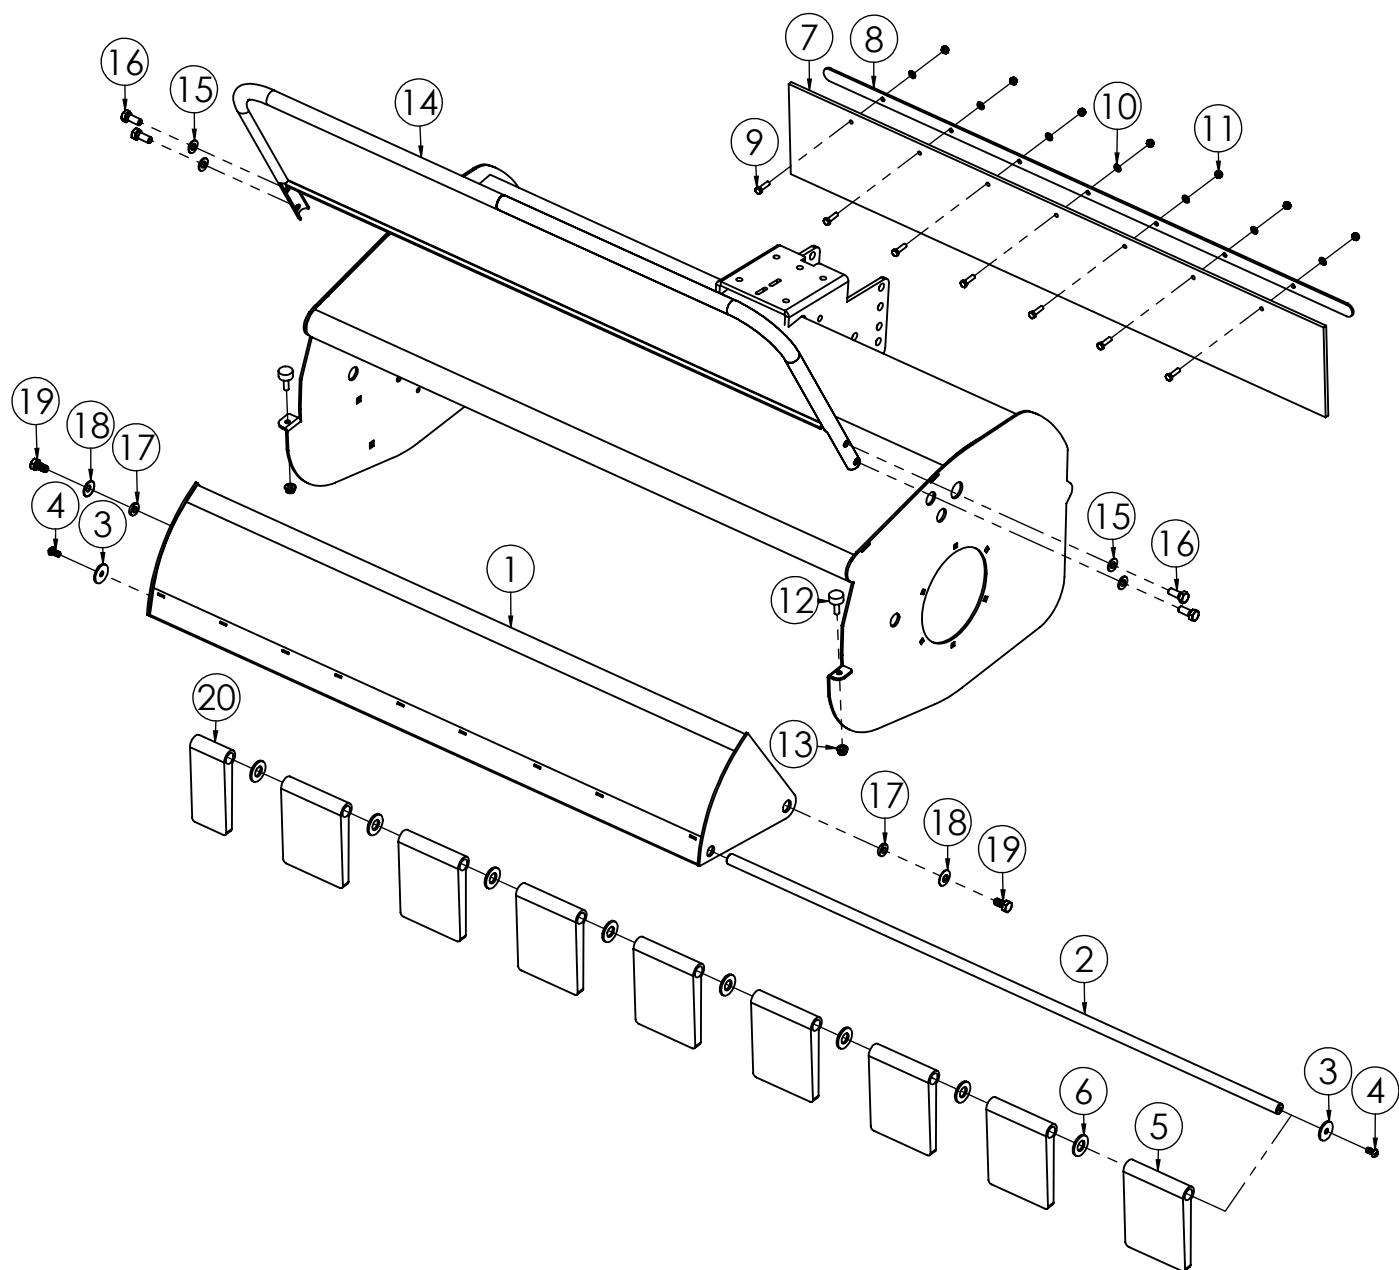

N.	CODICE	DESCRIZIONE	QUANTITA'
1	120783	BANDELLA OSCILLANTE CM.87 VR.	1
2	340070	PERNO 885 PROT.TRINCIA Z.	1
3	285028	RONDELLA 6X24X2 PIANA	2
4	280124	VITE 6X12 MA BUTTON	2
5	271092	BANDINELLA 125X96 NERA	8
6	285081	RONDELLA NYLON 14X28X2.5	8
7	271102	BANDELLA 860X140 POST.	1
8	120786	PIASTRA BANDELLA CINGHIA CM.87 Z.	1
9	280185	VITE 5X18 MA ZINC.	7
10	285063	RONDELLA 5X10X1 Z.	7
11	284043	DADO 5 MA AUTOBLOC.BASSO	7
12	271100	SILENTBLOCK BANDELLA TTR580	2
13	284017	DADO 6 MA FLANGIATO Z.	2
14	120790	BANDELLA ANTINFORT. TTR886 VR.	1
15	285032	RONDELLA 8X16X1,6 PIANA Z.	4
16	280004	VITE 8X20 MA Z.	4
17	181066	BOCCOLA 16X8X3,2	2
18	285034	RONDELLA 8 A TAZZA Z.	2
19	280042	VITE 8X16 MA Z.	2
20	271103	BANDINELLA 125X55 NERA	1