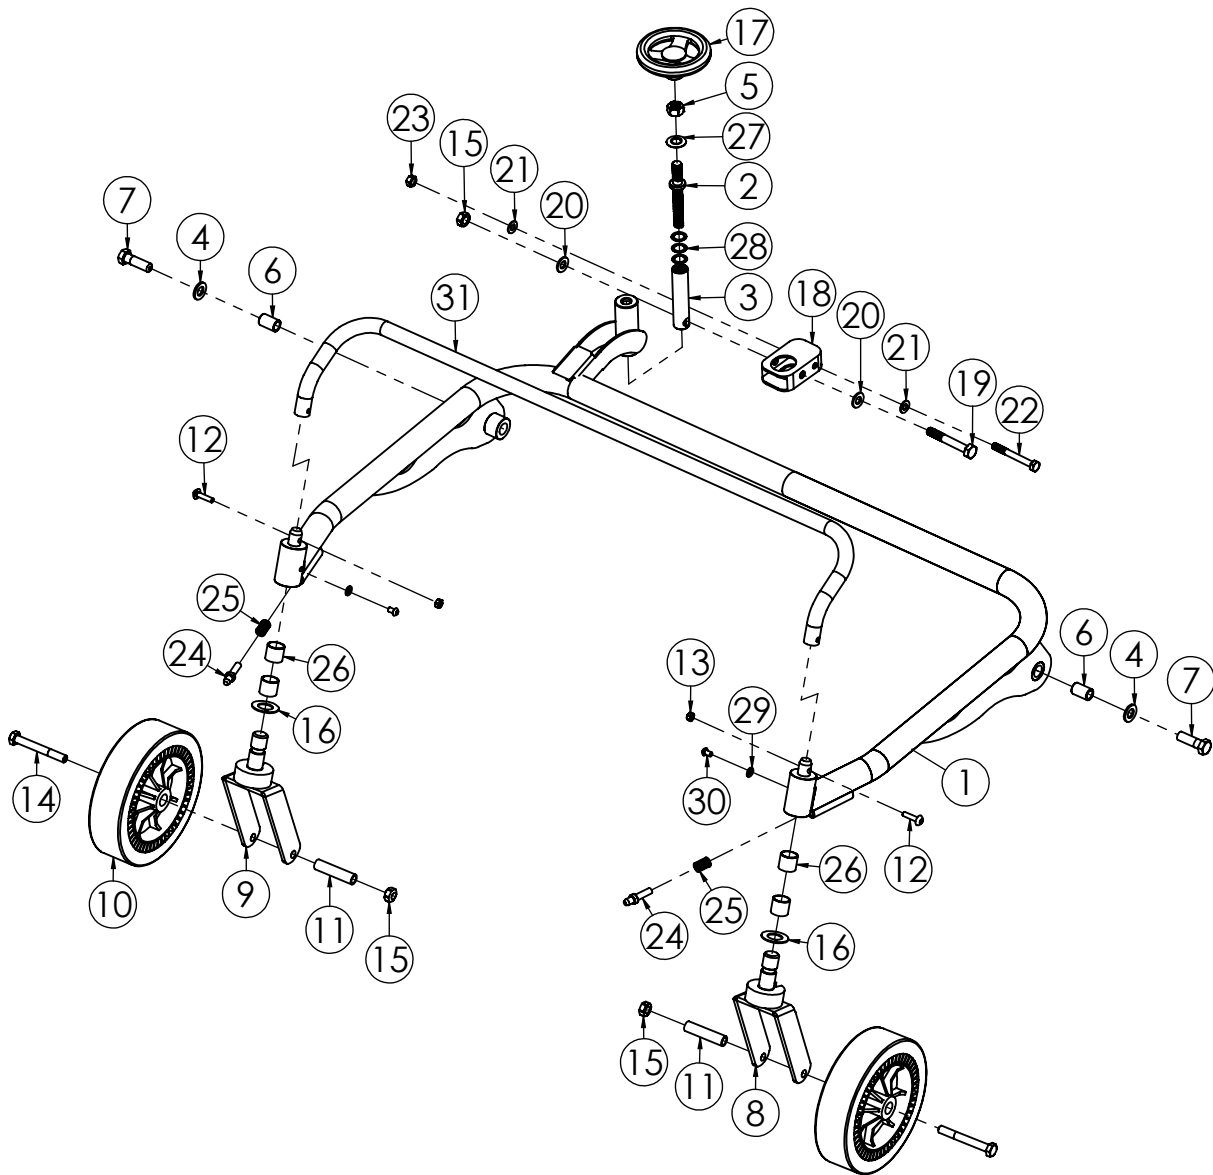

N.	CODICE	DESCRIZIONE	QUANTITA'
1	120723	TELAIO RUOTE TTR886 VR.	1
2	282022	VITE REGISTRO KIT RUOTE Z.	1
3	340067	PERNO REGISTRO KIT RUOTE Z.	1
4	285011	RONDELLA 12X24X2,5 PIANA Z.	2
5	284029	DADO 12 MA Z.	1
6	180109	DISTANZIALE BOC.KIT RUOTE Z.	2
7	280100	VITE 12X40 MA ZINCATO	2
8	120672	FORCELLA RUOTE DX	1
9	120673	FORCELLA RUOTE SX	1
10	271096	RUOTA 200X45 F.14 PIROETT.TTR580	2
11	181076	BOCCOLA RUOTE TTR580 Z.	2
12	280178	VITE 6X25 BUTTON Z.	2
13	284026	DADO 6 MA METALBLOC	2
14	280090	VITE 10X80 MA ZINCATO	2
15	284037	DADO 10 MA METALBLOC	3
16	180097	RALLA PER PERNO RUOTA TTR580	2
17	270113	VOLANTINO 12 MA (F.) TTR580	1
18	120773	SUPPORTO REG.RUOTA Z.	1
19	280072	VITE 10X70 MA Z.	1
20	285002	RONDELLA 10X20X2 PIANA Z.	2
21	285032	RONDELLA 8X16X1,6 PIANA Z.	2
22	280003	VITE 8X70 MA Z.	1
23	284023	DADO 8 MA METALBLOC	1
24	340075	PERNO BLOC.KIT RUOTE Z.	2
25	220058	MOLLA BLOCC.RUOTE ANT. TTR580	2
26	181065	BOCCOLA RUOTE AUTOL.TTR580 GR.	4
27	285076	MOLLA A TAZZA 25X12	1
28	180054	RASAMENTO 14X20X0,2	3
29	285004	RONDELLA 6X12X1,6 PIANA Z.	2
30	280138	VITE 6X10 MA BUTTON	2
31	120829	TUBO SICUREZZA RUOTA TTR886 VR.	1