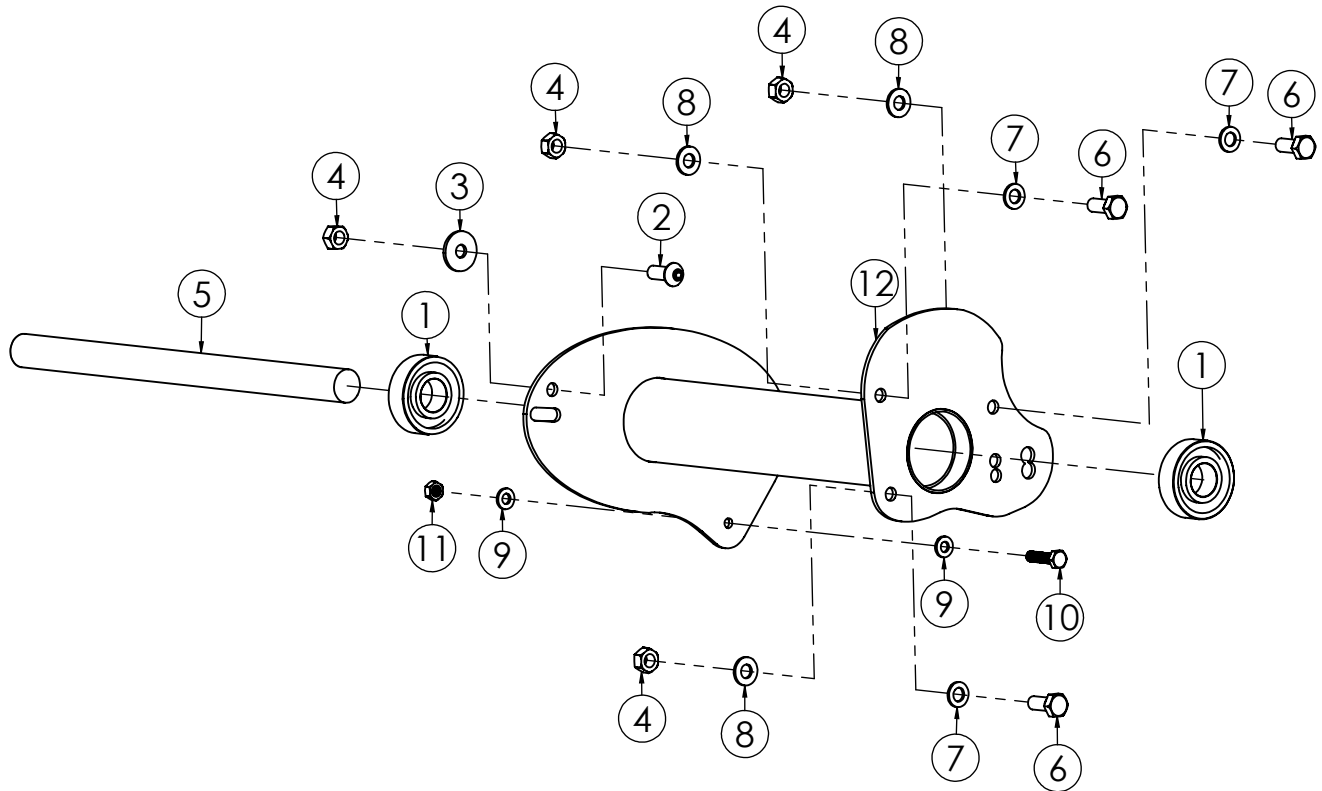

N.	CODICE	DESCRIZIONE	QUANTITA'
1	171002	CUSCINETTO 6204 2RS	2
2	281006	VITE 8X20 MA BUTTON	1
3	285006	RONDELLA 8X24X2 PIANA Z.	1
4	284023	DADO 8 MA METALBLOC	4
5	340074	ALBERO TROMBINO L=375MM	1
6	280004	VITE 8X20 MA Z.	3
7	285030	RONDELLA 8X13 SCHNORR	3
8	285032	RONDELLA 8X16X1,6 PIANA Z.	3
9	285004	RONDELLA 6X12X1,6 PIANA Z.	2
10	280075	VITE 6X25 MA Z.	1
11	284026	DADO 6 MA METALBLOC	1
12	120798	TROMBINO TTR886 VR.	1