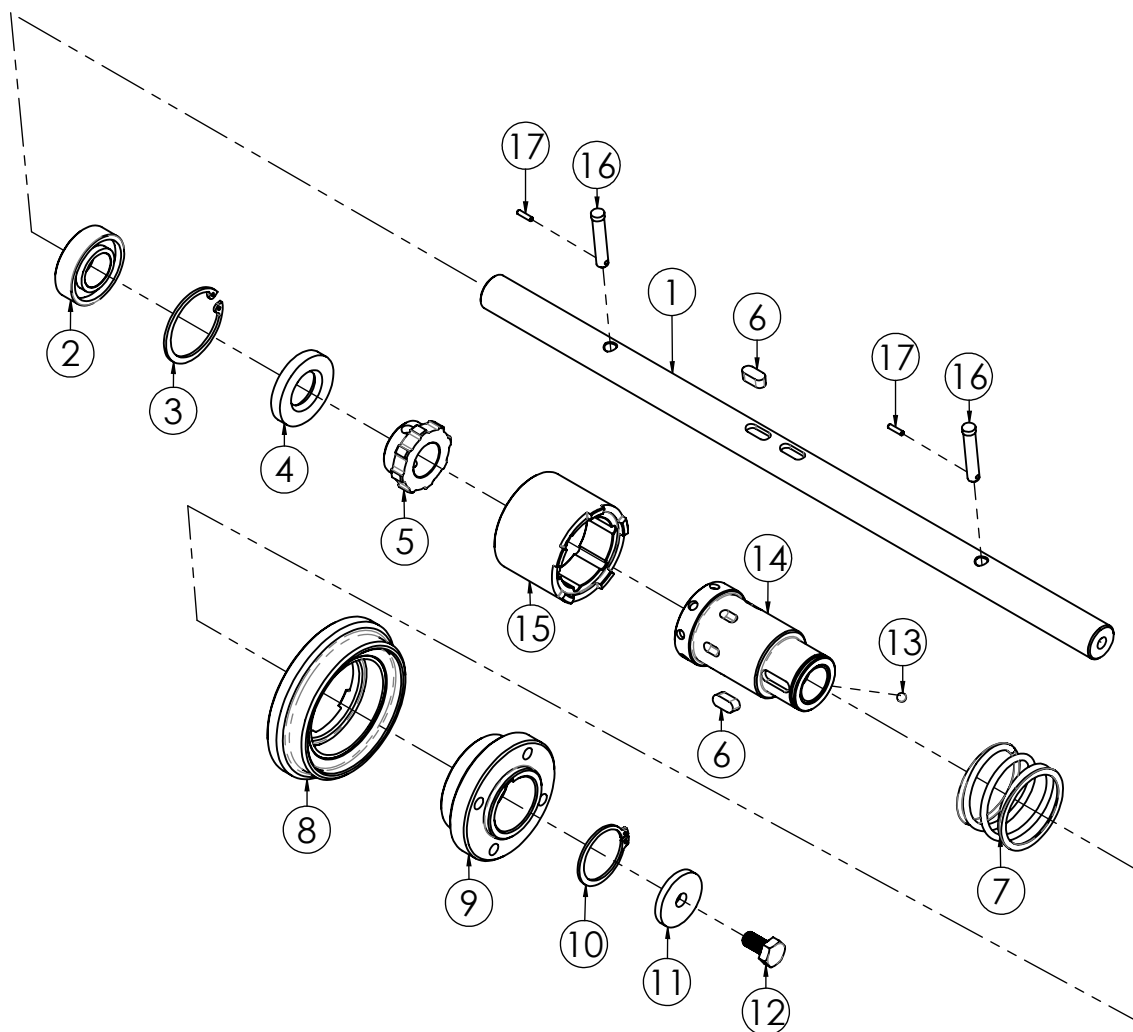

N.	CODICE	DESCRIZIONE	QUANTITA'
1	340051	ASSALE HD	1
2	170006	CUSCINETTO 6205	2
3	191001	SEGER 52 INT.	2
4	160023	PARAOLIO 52X25X8	2
5	150130	MOZZO PER TRAINO	2
6	174008	CHIAVETTA 8X7X18	3
7	220052	MOLLA SBLOCCAGGIO TRINCIA 4+2	2
8	100096	FLANGIA	2
9	100097	MOZZO RUOTA	2
10	190018	SEGER 40 EST.	2
11	285069	RONDELLA 10X40X5 SPECIALE Z.	2
12	280144	VITE 10X20 MA Z.	2
13	173001	SFERA 1/4	12
14	320066	MOZZO PORTA SFERE	2
15	140034	MANICOTTO INNESTO	2
16	200021	SPINA 8X46	2
17	200009	SPINA ELASTICA 3X12	2