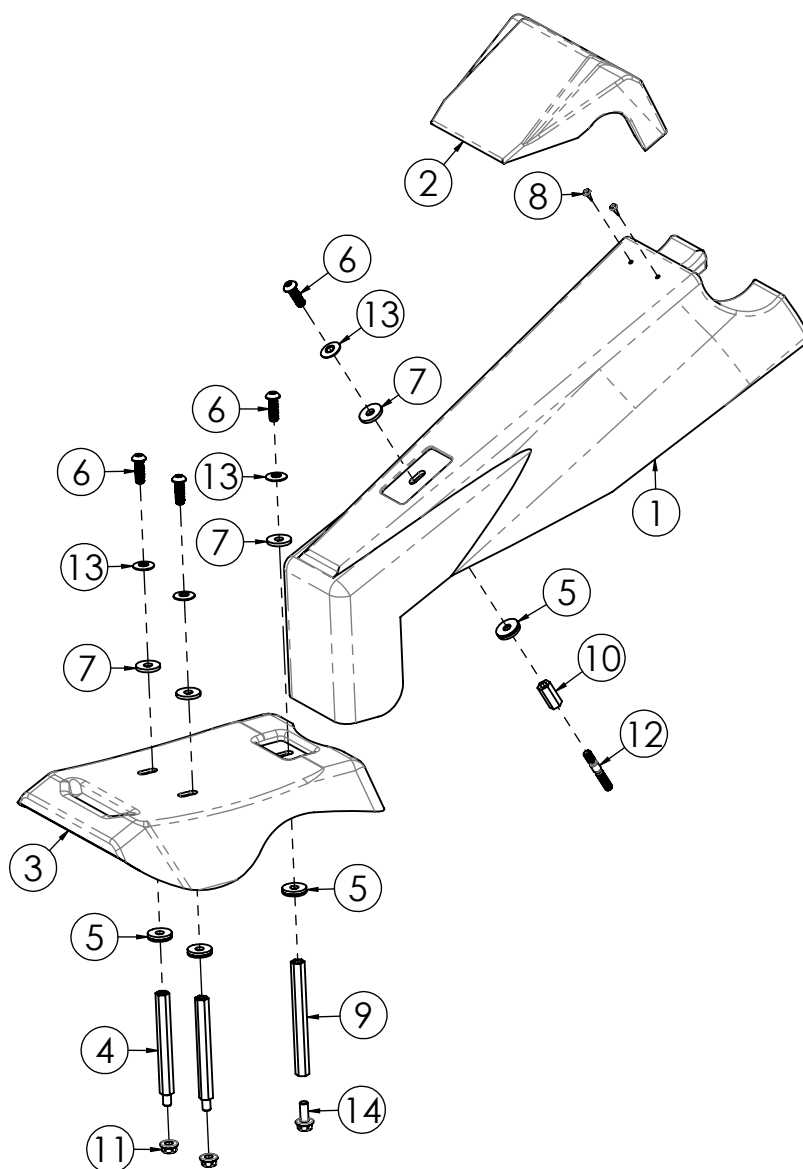

# TTR886/TTR886 HD

N.	CODICE	DESCRIZIONE	QUANTITA'
1	120889	STEGOLA	1
2	271076	MANOPOLA C. D.27 S/PARAMANI	2
3	270132	LEVA INNESTO C=25 SBLOCC.TTR	2
4	270099	LEVA BLOC.DIFF. FRENI D.27 GIALLA	2
5	284025	DADO 6 MA CIECO	2
6	285004	RONDELLA 6X12X1,6 PIANA Z.	2
7	250072	CAVO TRASM.SBLOCCAGGI TTR	2
8	420001	FASCETTA NYLON 4,8X280	4
9	270114	KIT GANCIO ARRESTO LEVA T.CINGHIA	1
10	250033	TRASM.GAS FC90 CMP	1
11	280063	VITE 6X65 MA TESTA TONDA+SOTT.	1
12	270121	MANETT.TRAS.BLOC.RUOTE	1
13	280202	VITE 6X60 MA TESTA TONDA+SOTT.	1
14	250068	CAVO TRASM.C/DUPLIC.L=1050	1
15	250073	CAVO TRASMISS.INN.ROTORE TTR686	1
16	250074	CAVO TRASMISS.INN.AVANZ.TTR686	1

N.	CODICE	DESCRIZIONE	QUANTITA'
1	120815	PIASTRA STEGOLA TTR786-886 VR.	1
2	120816	SUPPORTO PIASTRA STEGOLA Z.	2
3	285032	RONDELLA 8X16X1,6 PIANA Z.	4
4	280145	VITE 6X16 BUTTON Z.	4
5	120814	PIASTRA MARCE TRINCIA VR.	1
6	270139	LEVA COMANDO MARCE S/CANOTTI	2
7	284026	DADO 6 MA METALBLOC	4
8	120851	ANELLO LEVA RIDUTTORE TTR686 Z.	1
9	280081	VITE 6X55 MA Z.	4
10	285004	RONDELLA 6X12X1,6 PIANA Z.	4
11	284004	DADO 6 MA AUTOBLOCC.BASSO	4
12	270131	ASTUCCIO CON DENTE RIDOTTO	2
13	270128	SUPPORTO TAPPO LEVA MARCE TTR580	2
14	270129	TAPPO LEVA MARCE TTR580	2
15	220063	MOLLA CANOTTO LEVA MARCE TTR580	2
16	280198	VITE 4X25 MA Z.	2
17	284045	DADO 4 MA AUTOBLOCC. BASSO	2
18	285034	RONDELLA 8 A TAZZA Z.	2
19	280192	VITE 8X16 BUTTON Z.	2
20	284023	DADO 8 MA METALBLOC	2
21	410004	ADESIVO LP003 ISTRUZIONI	1
22	410118	ADESIVO MARCE TTR886	1
23	410120	ADESIVO BLOCCO RUOTE ANT. TTR886	1
24	410119	ADESIVO RIDUTTORE TTR886	1
25	410079	AD. MGM RESINA 120X70	1
26	270111	LEVA COMANDO MARCE COMPLETO	2