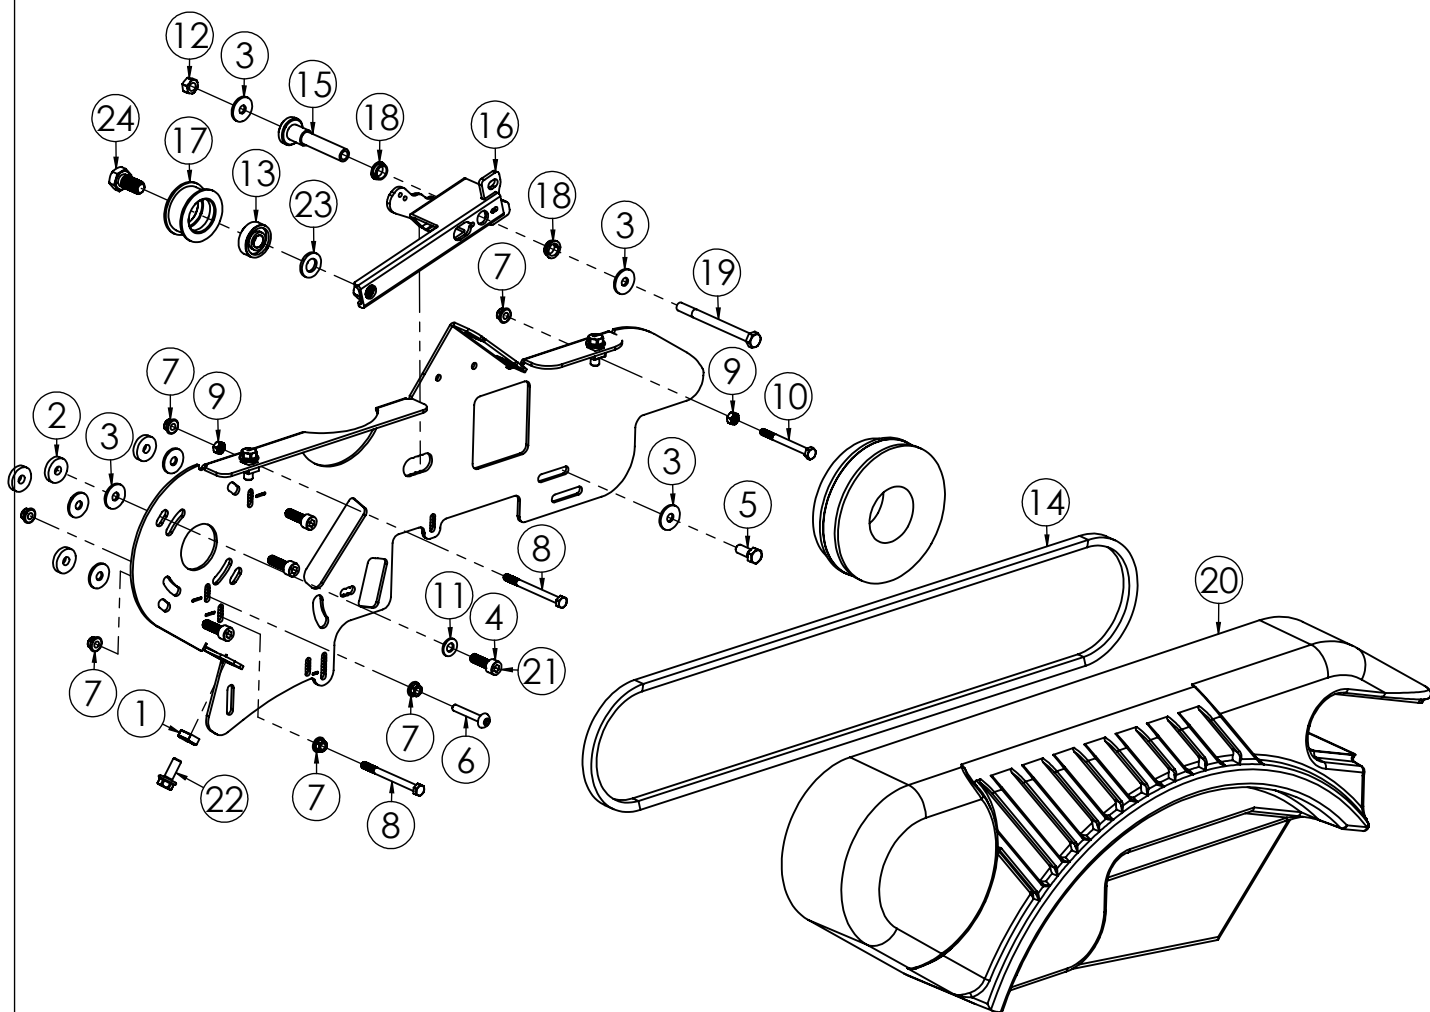

N.	CODICE	DESCRIZIONE	QUANTITA'
1	284024	DADO 8 MA GABBIA Z.OTTONE	3
2	285014	RONDELLA 8X24X5 PIANA Z.	4
3	285006	RONDELLA 8X24X2 PIANA Z.	7
4	280078	VITE 5/16X7/8 BRUNITA (MOTORI HONDA)	4
5	280004	VITE 8X20 MA Z.	1
6	280176	VITE 6X40 BUTTON Z.	1
7	284017	DADO 6 MA FLANGIATO Z.	6
8	280065	VITE 6X75 MA Z.	2
9	284006	DADO 6 MA Z.	2
10	280161	VITE 6X65 MA Z.	1
11	285032	RONDELLA 8X16X1,6 PIANA Z.	1
12	284023	DADO 8 MA METALBLOC	1
13	171007	CUSCINETTO 6201 2RS	1
14	271105	CINGHIA INN.ROTORE 6957 GATES	1
15	340071	ALBERO T.CINGHIA ROTORE Z.	1
16	120861	TENDICINGHIA ROTORE SALD. TTR686 Z.	1
17	270067	PULEGGIA TENDICINGHIA TTR	1
18	190020	CLIP TENDICINGHIA TTR686	2
19	280058	VITE 8X100 MA ZINCATO BIANCO	1
20	270120	COFANO CINGHIA MOTORE TTR686	1
21	280038	VITE 8X25 MA BRUGOLA (MOTORI AMC)	4
22	280062	VITE 8X20 MA FLANGIATA Z.	3
23	285011	RONDELLA 12X24X2,5 PIANA Z.	1
24	280094	VITE 12X25 MA Z.	1