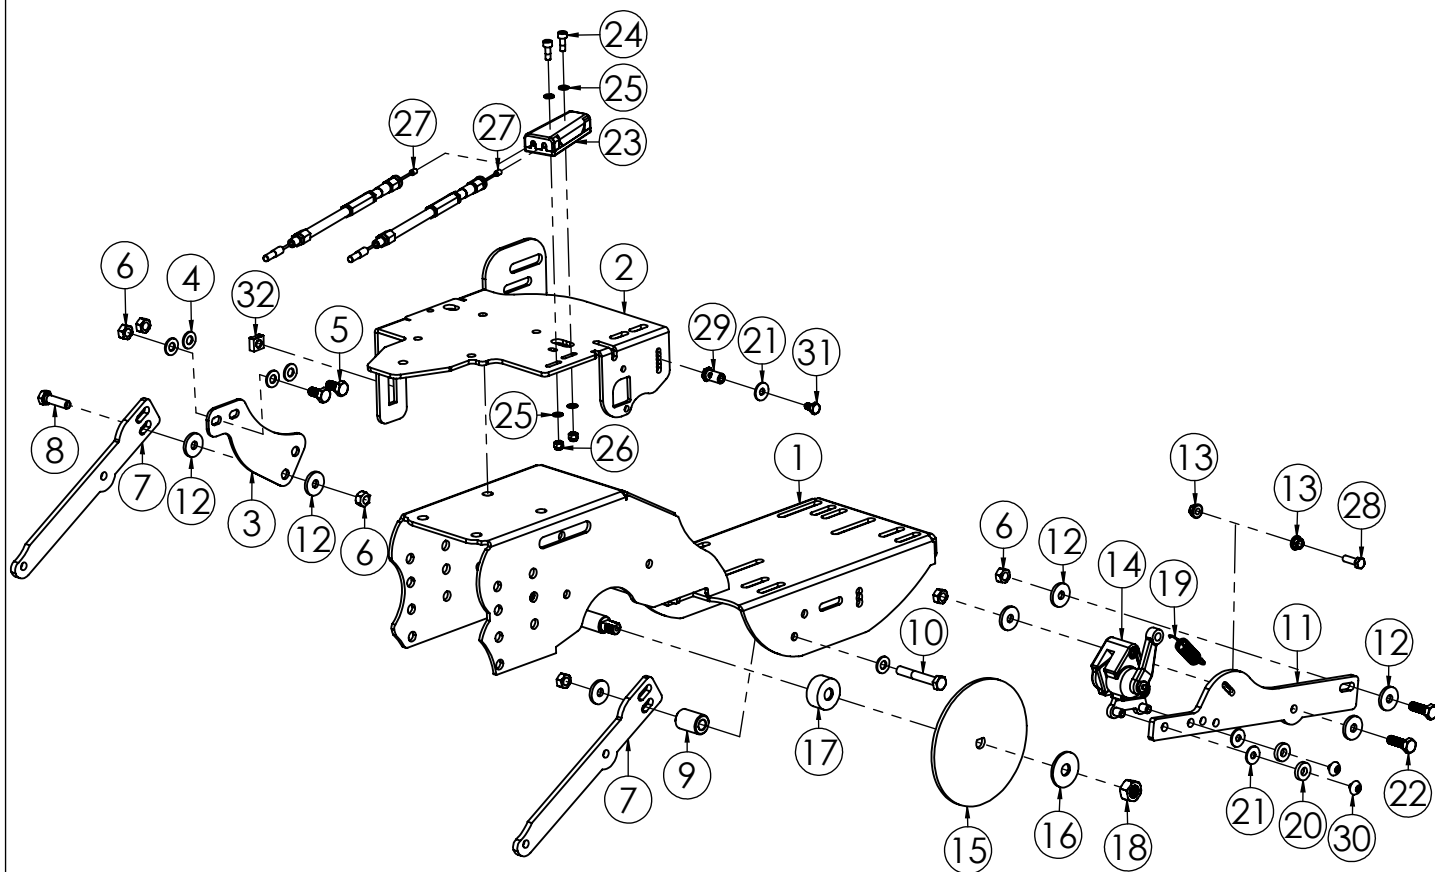

N.	CODICE	DESCRIZIONE	QUANTITA'
1	120800	TELAIO TTR786 VR.	1
2	120813	PIASTRA SUPP.CAVI VR.	1
3	120811	PIASTRA LATERALE RINF.TELAIO Z.	1
4	285032	RONDELLA 8X16X1,6 PIANA Z.	5
5	280042	VITE 8X16 MA Z.	2
6	284023	DADO 8 MA METALBLOC	6
7	120810	PIASTRA COLLEGAM.TELAIO Z.	2
8	280021	VITE 8X30 MA Z.	1
9	181078	BOCCOLA TELAIO TRINCIA Z.	1
10	280076	VITE 8X55 MA ZINCATO	1
11	120868	PIASTRA SUPP.FRENO TTR686 Z.	1
12	285035	RONDELLA 8X24X3 PIANA Z.	7
13	284017	DADO 6 MA FLANGIATO Z.	2
14	140043	PINZA FRENI TTR786 ROSSA	1
15	120869	DISCO FRENO TTR 2SERIE SP=4MM Z.	1
16	285023	RONDELLA 12X36X2,5 PIANA Z.	1
17	181087	PLATORELLO FRENO TTR786 Z.	1
18	284029	DADO 12 MA Z.	1
19	220043	MOLLA TENDICINGHIA TR60-80	1
20	285033	RONDELLA 8X18X4 PIANA Z.	2
21	285005	RONDELLA 6X18X1,6 PIANA Z.	3
22	280013	VITE 8X25 MA Z.	2
23	270138	SCAT.CAVO TRASM.C/DUPLIC.TTR	1
24	280182	VITE 5X14 MA BRUGOLA Z.	2
25	285063	RONDELLA 5X10X1 Z.	4
26	284040	DADO 5 MA AUTOBLOC.ALTO	2
27	250070	CAVO SBLOCCO RUOTE L1083	2
28	280066	VITE 6X20 MA Z.	1
29	261010	MORSETTO 12X21 C/FORO	1
30	280203	VITE 6X6 BUTTON Z.	2
31	280011	VITE 6X10 MA Z.	1
32	284027	DADO 8 GABBIA H.47 ZIN.OTTONE	1