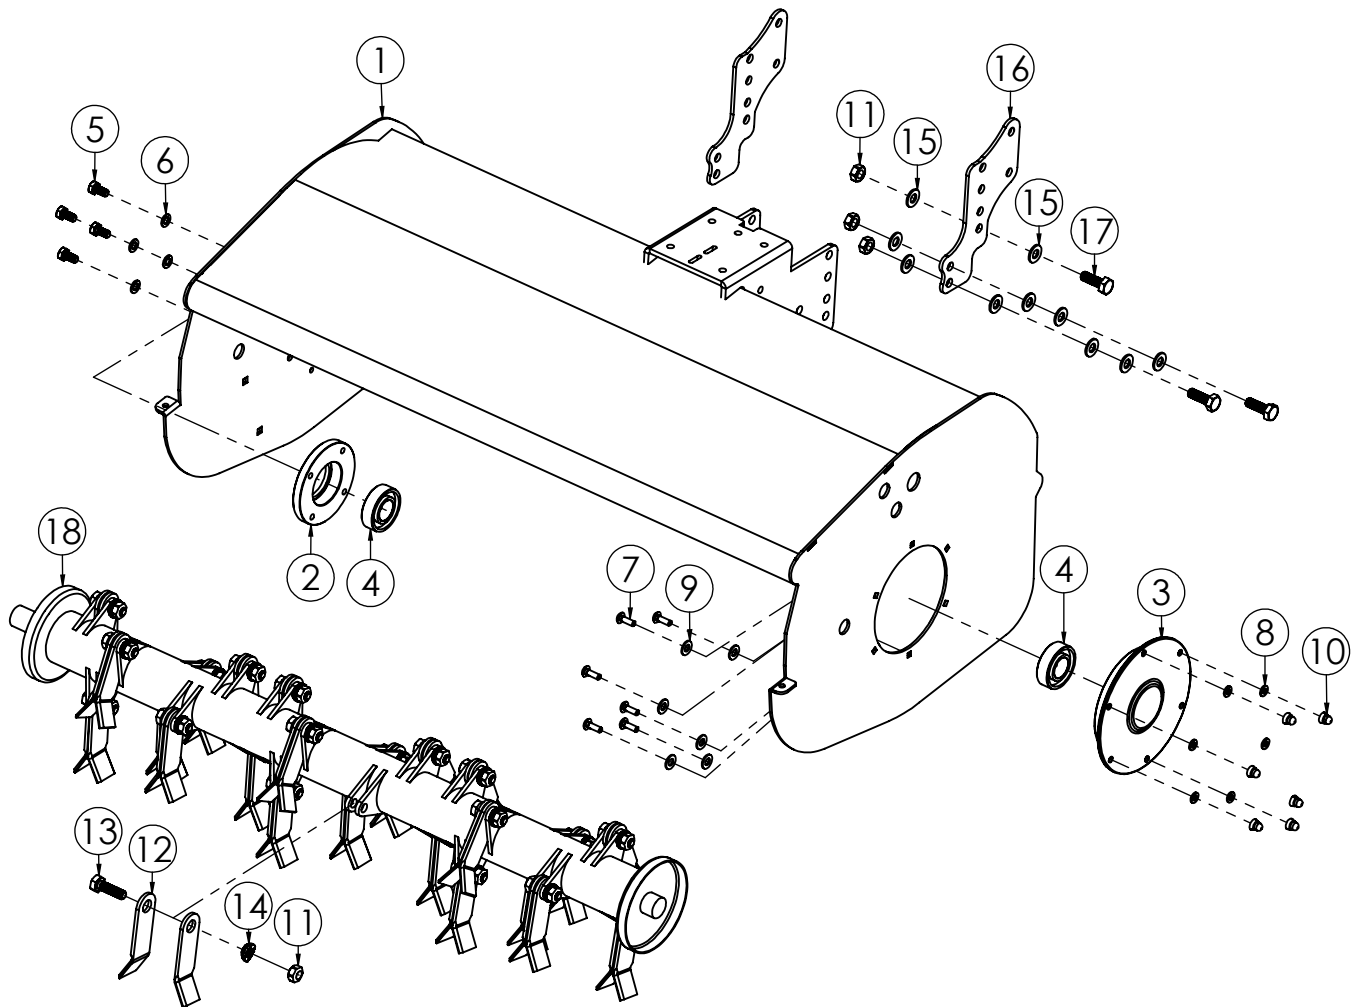

N.	CODICE	DESCRIZIONE	QUANTITA'
1	120665	TESTATA TRINCIA TTR886 VR.	1
2	100129	FLANGIA ROTORE INTERNA Z.	1
3	100130	FLANGIA ROTORE ESTERNA Z.	1
4	171003	CUSCINETTO 6205 2RS	2
5	280042	VITE 8X16 MA Z.	4
6	285030	RONDELLA 8X13 SCHNORR	4
7	280073	VITE 6X16 TESTA TONDA	6
8	285004	RONDELLA 6X12X1,6 PIANA Z.	6
9	285032	RONDELLA 8X16X1,6 PIANA Z.	6
10	284025	DADO 6 MA CIECO	6
11	284037	DADO 10 MA METALBLOC	38
12	120784	COLTELLO TRINCIA 30X4	48
13	281029	VITE 10X36 PARTE LISCIA 24mm	24
14	285057	RONDELLA 10X21 ONDULATA Z.	24
15	285002	RONDELLA 10X20X2 PIANA Z.	41
16	120799	RINFORZO TELAIO TTR686 Z.	2
17	280009	VITE 10X30 MA Z.	16
18	100119	ROTORE CM87	1