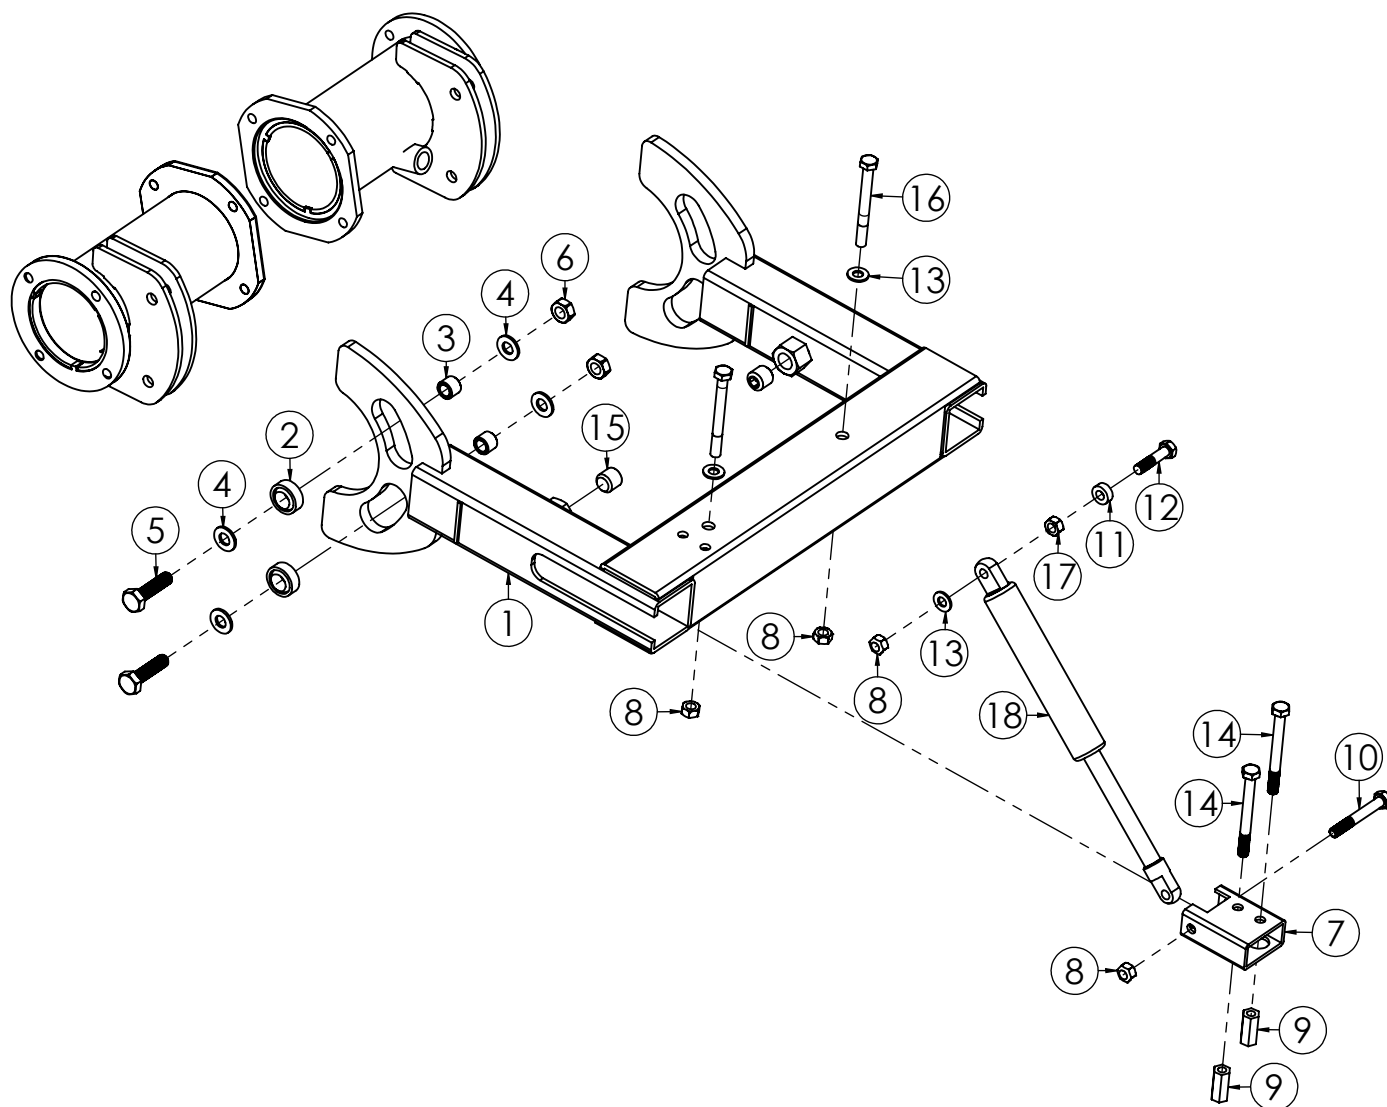

N.	CODICE	DESCRIZIONE	QUANTITA'
1	120819	TELAIO CINGOLO TRINCIA VR.	1
2	171006	SNODO SFERICO GE15C	4
3	181084	BOCCOLA H=12 D=15MM ZINC.	4
4	285002	RONDELLA 10X20X2 PIANA Z.	8
5	280113	VITE 10X40 MA Z.	4
6	284037	DADO 10 MA METALBLOC	4
7	120857	SUPPORTO PISTONE TRINCIA Z.	1
8	284023	DADO 8 MA METALBLOC	4
9	260047	COLONN.ESAG.12X27,5 M8 (F.F) Z.	2
10	280120	VITE 8X60 MA Z.	1
11	181080	BOCCOLA 16X8X6,2 Z.	1
12	280018	VITE 8X35 MA TUTTO FILETTO Z.	1
13	285032	RONDELLA 8X16X1,6 PIANA Z.	3
14	280012	VITE 8X80 MA Z.	2
15	283018	GRANO 16X16 MA ZINCATO	2
16	280155	VITE 8X75 MA Z.	2
17	284005	DADO 8 MA Z.	1
18	220065	MOLLA A GAS 14/28 F=800N	1