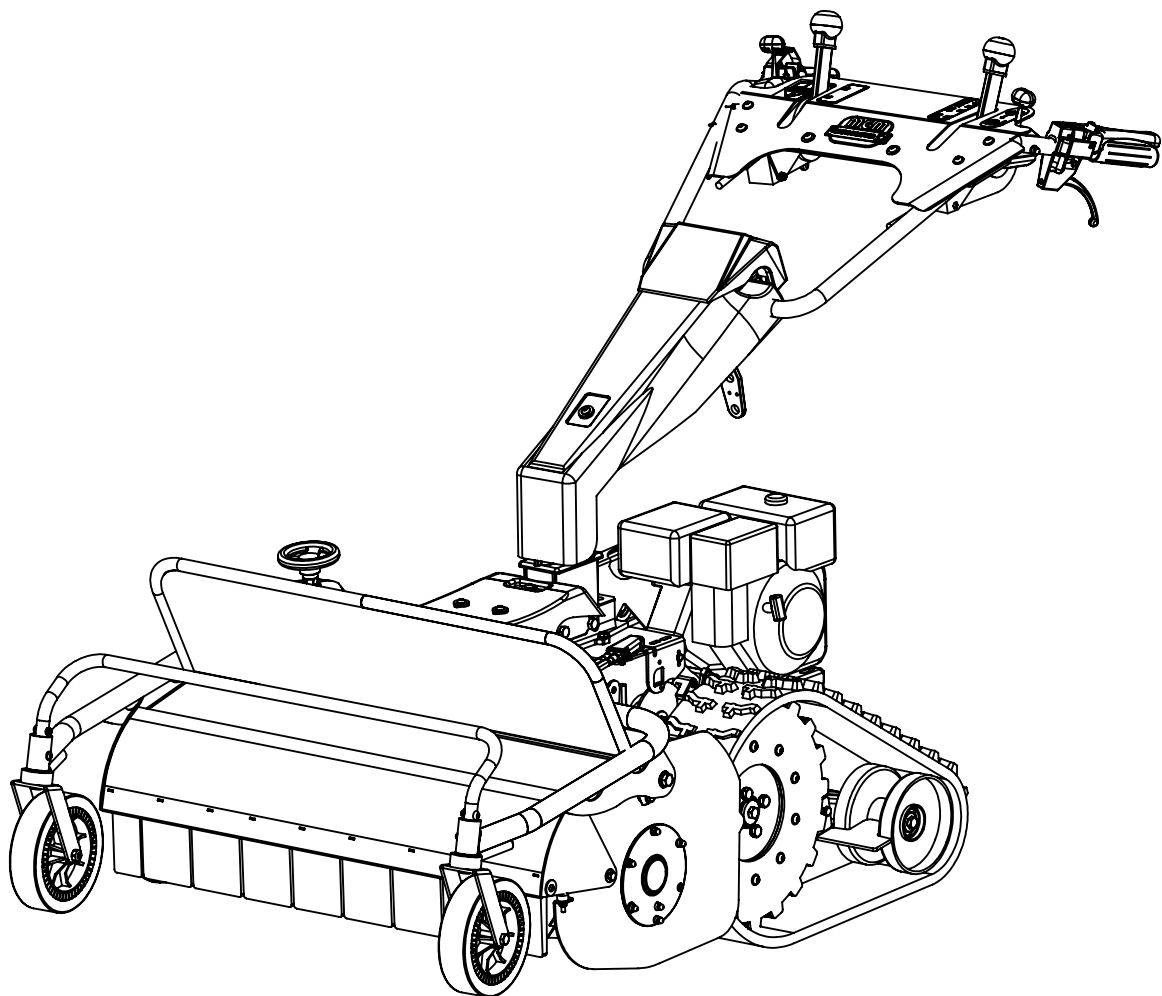

# TTR886/TTR886 HD

N.	CODICE	DESCRIZIONE	QUANTITA'
1	120889	STEGOLA	1
2	271076	MANOPOLA C. D.27 S/PARAMANI	2
3	270132	LEVA INNESTO C=25 SBLOCC.TTR	2
4	270099	LEVA BLOC.DIFF. FRENI D.27 GIALLA	2
5	284025	DADO 6 MA CIECO	2
6	285004	RONDELLA 6X12X1,6 PIANA Z.	2
7	250072	CAVO TRASM.SBLOCCAGGI TTR	2
8	420001	FASCETTA NYLON 4,8X280	4
9	270114	KIT GANCIO ARRESTO LEVA T.CINGHIA	1
10	250033	TRASM.GAS FC90 CMP	1
11	280063	VITE 6X65 MA TESTA TONDA+SOTT.	1
12	270121	MANETT.TRAS.BLOC.RUOTE	1
13	280202	VITE 6X60 MA TESTA TONDA+SOTT.	1
14	250068	CAVO TRASM.C/DUPLIC.L=1050	1
15	250073	CAVO TRASMISS.INN.ROTORE TTR686	1
16	250074	CAVO TRASMISS.INN.AVANZ.TTR686	1

N.	CODICE	DESCRIZIONE	QUANTITA'
1	120815	PIASTRA STEGOLA TTR786-886 VR.	1
2	120816	SUPPORTO PIASTRA STEGOLA Z.	2
3	285032	RONDELLA 8X16X1,6 PIANA Z.	4
4	280145	VITE 6X16 BUTTON Z.	4
5	120814	PIASTRA MARCE TRINCIA VR.	1
6	270139	LEVA COMANDO MARCE S/CANOTTI	2
7	284026	DADO 6 MA METALBLOC	4
8	120851	ANELLO LEVA RIDUTTORE TTR686 Z.	1
9	280081	VITE 6X55 MA Z.	4
10	285004	RONDELLA 6X12X1,6 PIANA Z.	4
11	284004	DADO 6 MA AUTOBLOCC.BASSO	4
12	270131	ASTUCCIO CON DENTE RIDOTTO	2
13	270128	SUPPORTO TAPPO LEVA MARCE TTR580	2
14	270129	TAPPO LEVA MARCE TTR580	2
15	220063	MOLLA CANOTTO LEVA MARCE TTR580	2
16	280198	VITE 4X25 MA Z.	2
17	284045	DADO 4 MA AUTOBLOCC. BASSO	2
18	285034	RONDELLA 8 A TAZZA Z.	2
19	280192	VITE 8X16 BUTTON Z.	2
20	284023	DADO 8 MA METALBLOC	2
21	410004	ADESIVO LP003 ISTRUZIONI	1
22	410118	ADESIVO MARCE TTR886	1
23	410120	ADESIVO BLOCCO RUOTE ANT. TTR886	1
24	410119	ADESIVO RIDUTTORE TTR886	1
25	410079	AD. MGM RESINA 120X70	1
26	270111	LEVA COMANDO MARCE COMPLETO	2