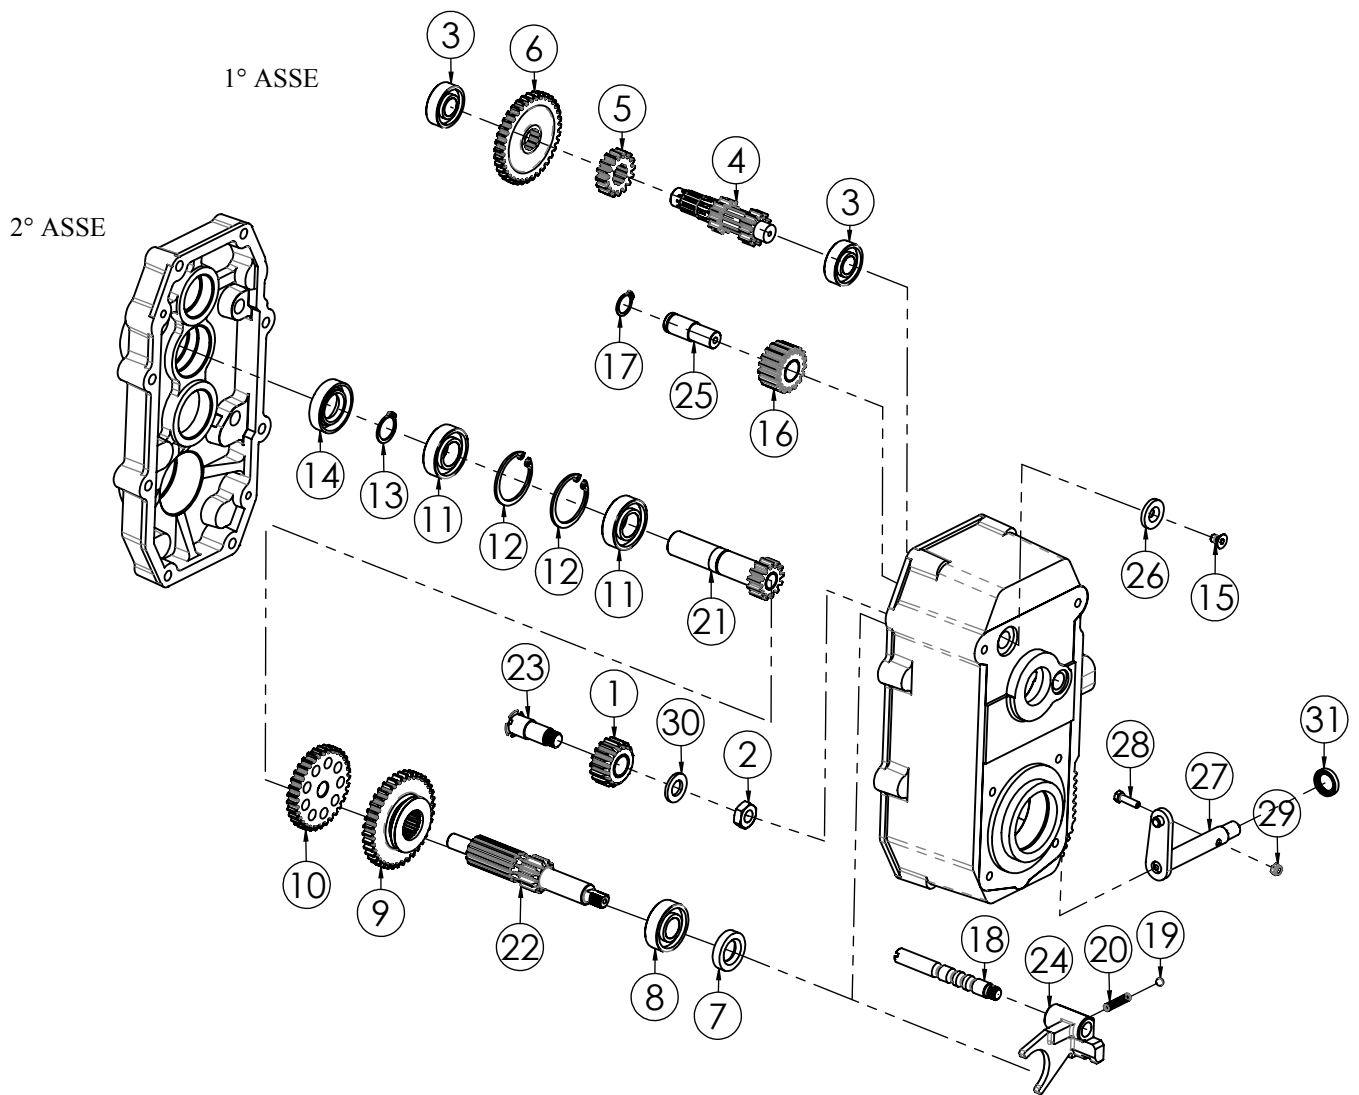

N.	CODICE	DESCRIZIONE	QUANTITA'
1	150118	PIGNONE INVERSIONE	1
2	284048	DADO 12 BASSO Z.	1
3	170007	CUSCINETTO 6202	2
4	150127	PIGNONE CON ALBERO 1 VEL.	1
5	150126	INGRANAGGIO FISSO 2 VEL.	1
6	150125	INGRANAGGIO RIDUTTORE PRIMARIO	1
7	160039	PARAOLIO 32X17X7 TC	1
8	170005	CUSCINETTO 6203	1
9	150123	INGRANAGGIO SCORREVOLE 1 VEL.	1
10	150122	INGRANAGGIO A FOLLE 2 VEL.	1
11	170009	CUSCINETTO 6004	2
12	191002	SEGER 42 INT.	2
13	190002	SEGER 20 EST.	1
14	160011	PARAOLIO 42X20X10	1
15	280181	VITE 6X10 MA BRUGOLA T.SVASATA	1
16	150128	PIGNONE RETROMARCIA	1
17	190019	SEGER 16 EST.	1
18	340056	PERNO SUP.FORCELLA CAMBIO	1
19	173001	SFERA 1/4	1
20	220053	MOLLA SELETTORE CAMBIO 4+2	1
21	150129	PIGNONE PRIMARIO m=2 Z=13	1
22	150124	PIGNONE RIDUTTORE 2°ASSE	1
23	340052	PERNO INVERSIONE	1
24	140045	FORCELLA 1°-2° VEL.	1
25	340053	PERNO RETROMARCIA	1
26	285073	RONDELLA 6,5X24X3 SVAS.Z.	1
27	130033	LEVA COMANDO MARCE	1
28	280185	VITE 5X18 MA ZINC.	1
29	284043	DADO 5 MA AUTOBLOC.BASSO	1
30	285011	RONDELLA 12X24X2,5 PIANA Z.	1
31	160038	PARAOLIO 22X14X4	1