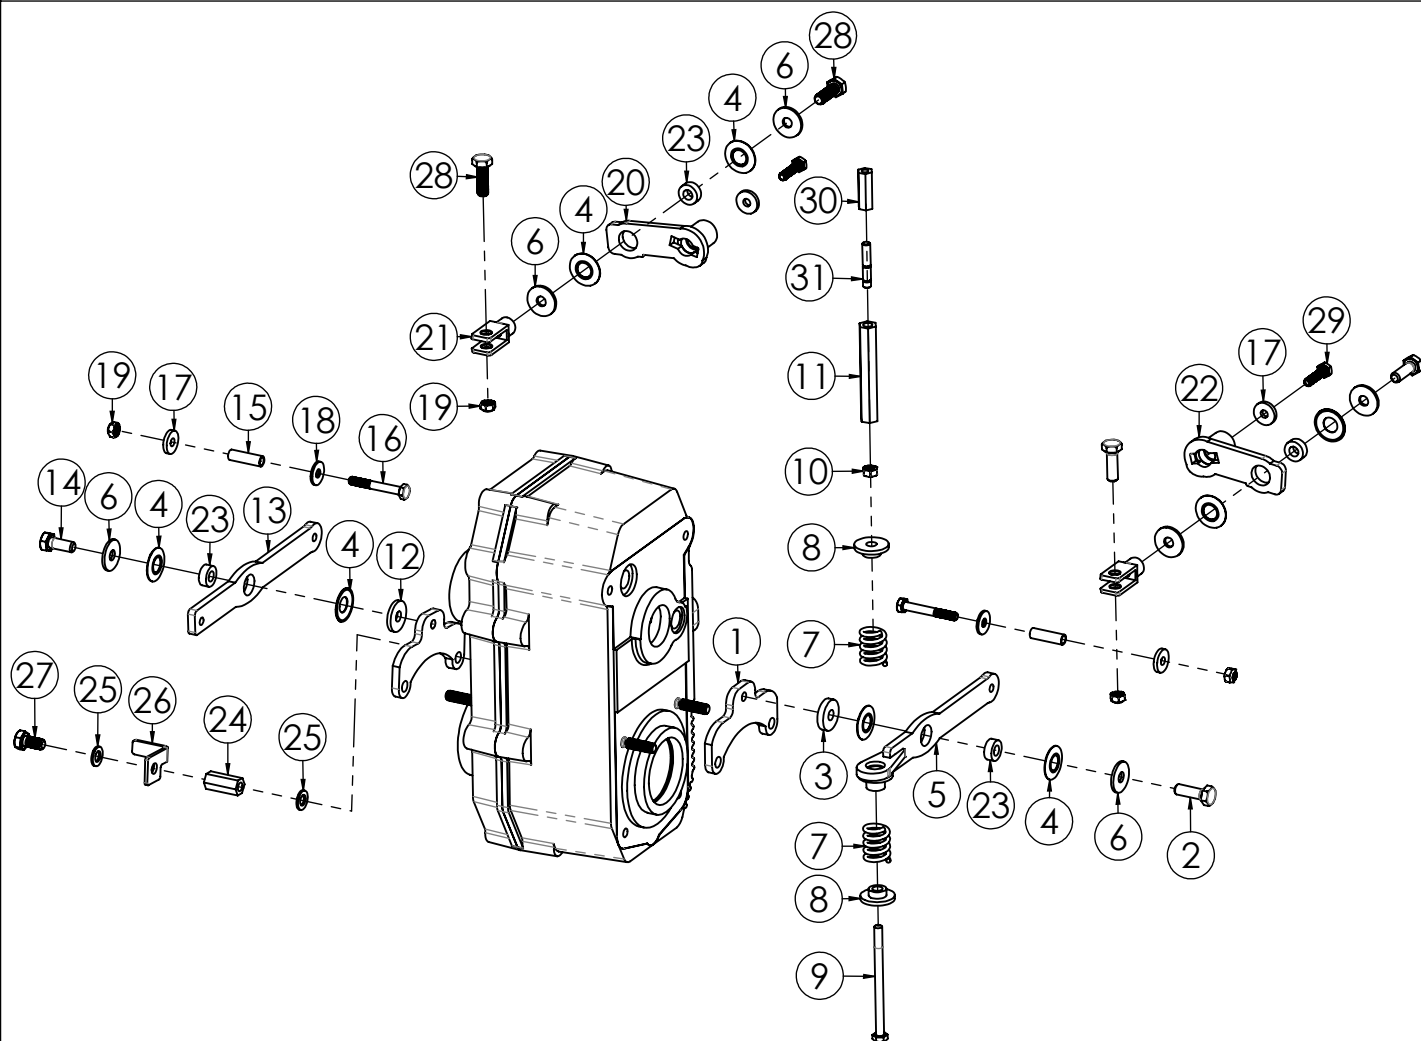

N.	CODICE	DESCRIZIONE	QUANTITA'
1	120806	PIASTRINA SUPP.LEVA MARCE Z.	2
2	280013	VITE 8X25 MA Z.	3
3	285014	RONDELLA 8X24X5 PIANA Z.	1
4	285076	MOLLA A TAZZA 25X12	8
5	120856	PIASTRA LEVA MARCE TTR786 (2°)Z.	1
6	285006	RONDELLA 8X24X2 PIANA Z.	6
7	220048	MOLLA FRIZIONE DL51 T.N.	2
8	180111	PIATTELLO S.CINGHIA TTR686 Z.	2
9	280165	VITE 6X90 MA ZINCATO	1
10	284006	DADO 6 MA Z.	1
11	260044	COL. 12X78 M6 (F.F.) Z.	1
12	285035	RONDELLA 8X24X3 PIANA Z.	1
13	120805	PIASTRA LEVA MARCE TTR786 Z.	1
14	280004	VITE 8X20 MA Z.	1
15	181079	BOCCOLA 7,9X27 F.6 Z.	2
16	280019	VITE 6X45 MA Z.	2
17	285037	RONDELLA 6X18X3 PIANA Z.	4
18	285005	RONDELLA 6X18X1,6 PIANA Z.	2
19	284026	DADO 6 MA METALBLOC	4
20	120817	LEVA COMANDO MARCE TTR786 DX Z.	1
21	260036	REGISTRO FORCHETTA	2
22	120818	LEVA COMANDO MARCE TTR786 SX Z.	1
23	181080	BOCCOLA 16X8X6,2 Z.	4
24	260047	COLONN.ESAG.12X27,5 M8 (F.F.) Z.	1
25	285030	RONDELLA 8X13 SCHNORR	2
26	120867	LINGUETTA FOLLE TTR786 Z.	1
27	280042	VITE 8X16 MA Z.	1
28	280013	VITE 8X25 MA Z.	2
29	280075	VITE 6X25 MA Z.	2
30	260038	COLONN.6X30 (F.F.)	1
31	282014	PRIGIONIERO 6X30	1