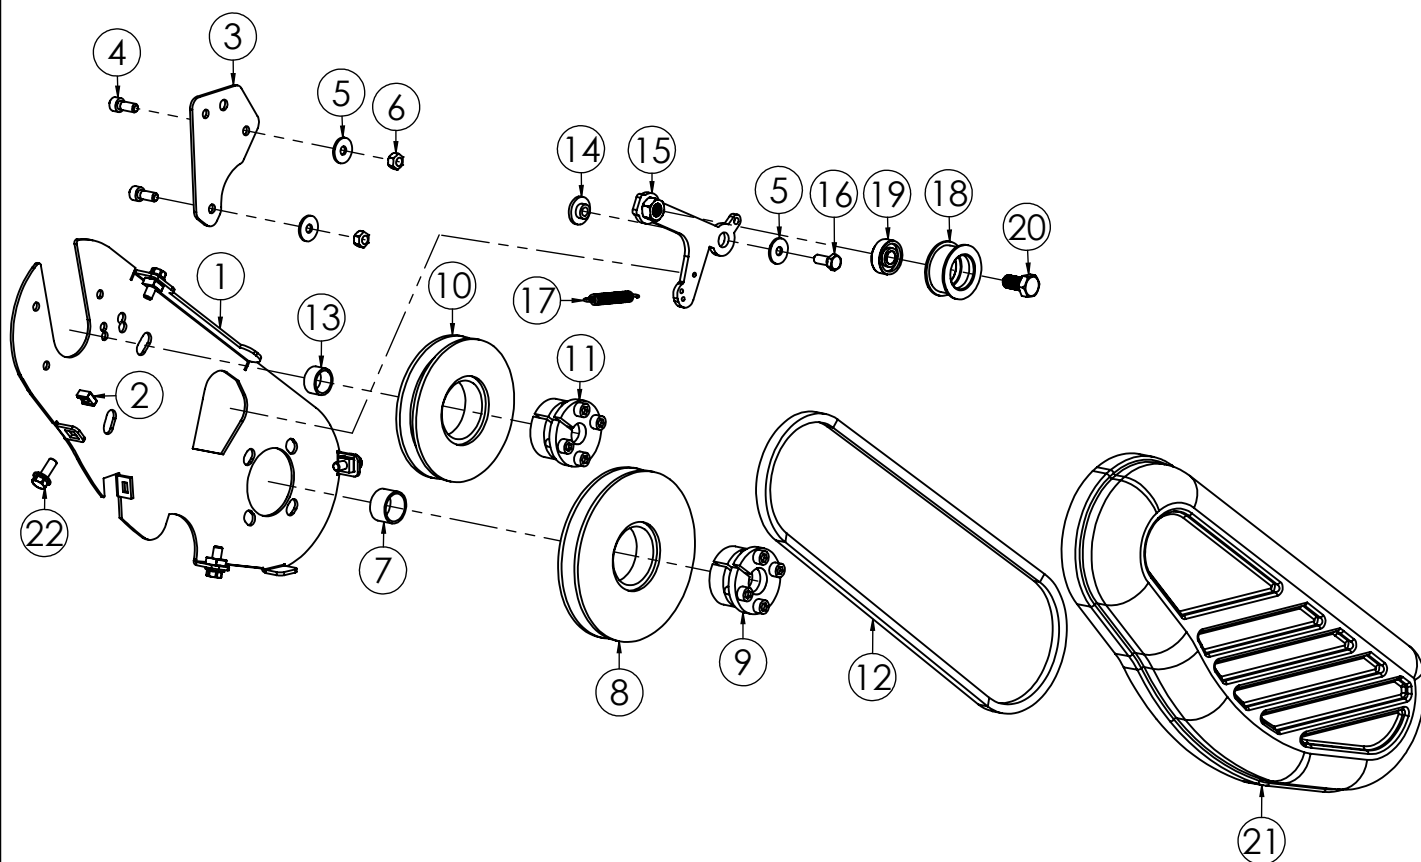

N.	CODICE	DESCRIZIONE	QUANTITA'
1	120802	PIASTRA TENDICINGHIA ROTORE Z.	1
2	284024	DADO 8 MA GABBIA Z.OTTONE	4
3	120803	PIASTRA SUPP.KIT RUOTE Z.	1
4	280061	VITE 8X20 MA BRUGOLA Z.	2
5	285006	RONDELLA 8X24X2 PIANA Z.	3
6	284023	DADO 8 MA METALBLOC	2
7	180104	DISTANZIALE PUL.ROTORE GR.	1
8	100120	PULEGGIA ROTORE	1
9	100107	CALETTATORE PULEGGIA INF.TTR580	1
10	100121	PULEGGIA TROMBINO ESTERNA	1
11	100105	CALETTATORE PULEGGIA SUP.TTR580	1
12	271104	CINGHIA LAT.ROTORE 6945 GATES	1
13	180112	DISTANZIALE TROMBINO TTR686 GR.	1
14	180111	PIATTELLO S.CINGHIA TTR686 Z.	1
15	120804	TENDICINGHIA LAT.ROT. TTR686 Z.	1
16	280004	VITE 8X20 MA Z.	1
17	220059	MOLLA RICH.T.CINGHIA LAT. TTR686	1
18	270067	PULEGGIA TENDICINGHIA TTR	1
19	171007	CUSCINETTO 6201 2RS	1
20	280094	VITE 12X25 MA Z.	1
21	270119	COFANO LATERALE TTR686	1
22	280062	VITE 8X20 MA FLANGIATA Z.	4