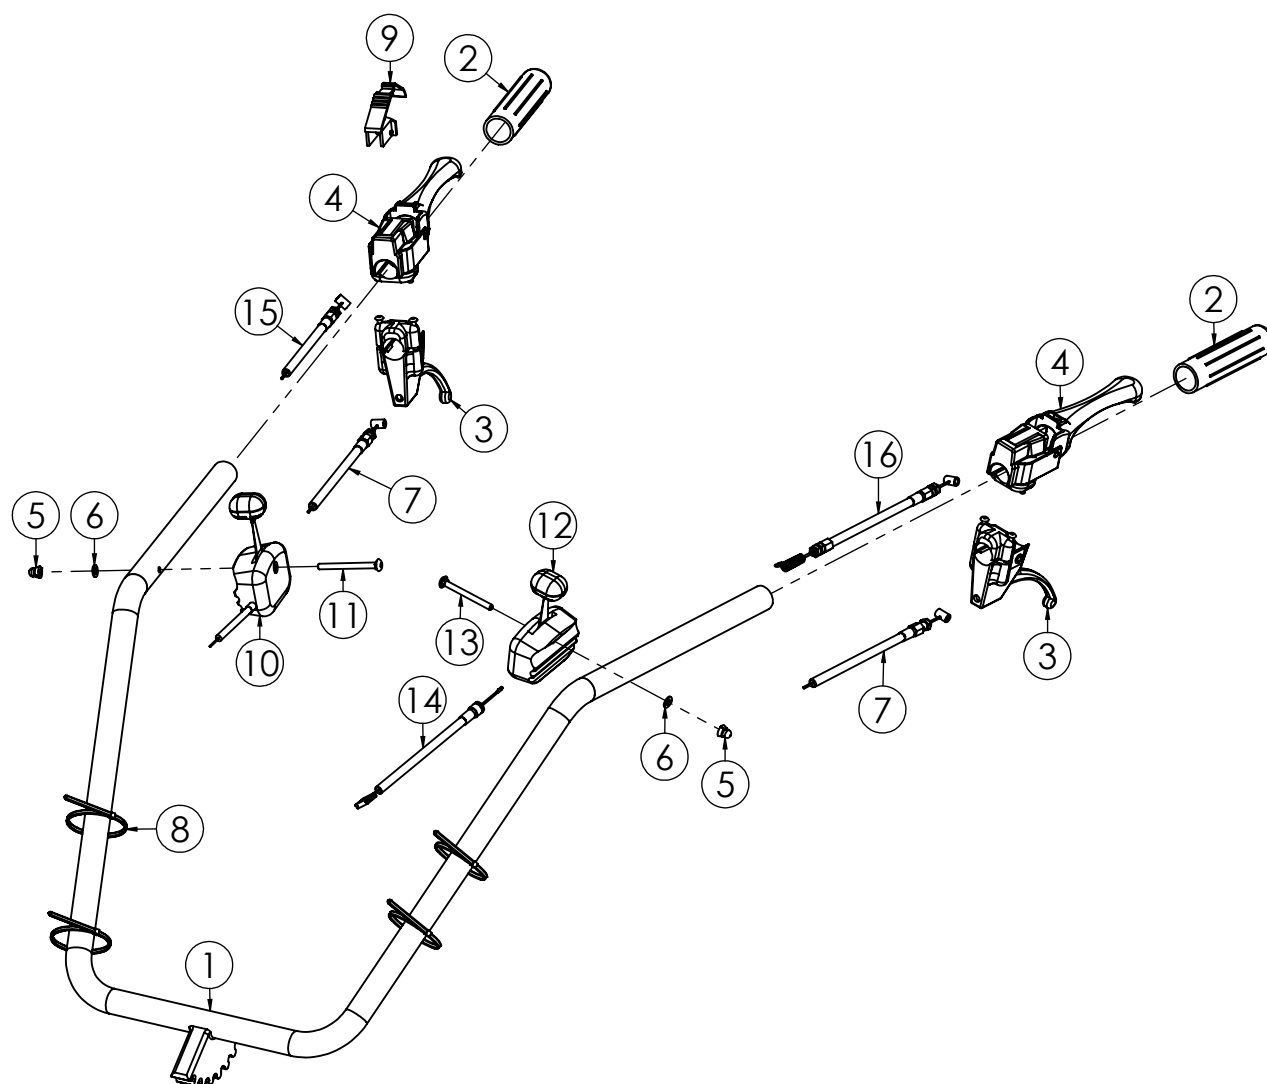

# TTR886/TTR886 HD

N.	CODICE	DESCRIZIONE	QUANTITA'
1	120889	STEGOLA	1
2	271076	MANOPOLA C. D.27 S/PARAMANI	2
3	270132	LEVA INNESTO C=25 SBLOCC.TTR	2
4	270099	LEVA BLOC.DIFF. FRENI D.27 GIALLA	2
5	284025	DADO 6 MA CIECO	2
6	285004	RONDELLA 6X12X1,6 PIANA Z.	2
7	250072	CAVO TRASM.SBLOCCAGGI TTR	2
8	420001	FASCETTA NYLON 4,8X280	4
9	270114	KIT GANCIO ARRESTO LEVA T.CINGHIA	1
10	250033	TRASM.GAS FC90 CMP	1
11	280063	VITE 6X65 MA TESTA TONDA+SOTT.	1
12	270121	MANETT.TRAS.BLOC.RUOTE	1
13	280202	VITE 6X60 MA TESTA TONDA+SOTT.	1
14	250068	CAVO TRASM.C/DUPLIC.L=1050	1
15	250073	CAVO TRASMISS.INN.ROTORE TTR686	1
16	250074	CAVO TRASMISS.INN.AVANZ.TTR686	1

N.	CODICE	DESCRIZIONE	QUANTITA'
1	120815	PIASTRA STEGOLA TTR786-886 VR.	1
2	120816	SUPPORTO PIASTRA STEGOLA Z.	2
3	285032	RONDELLA 8X16X1,6 PIANA Z.	4
4	280145	VITE 6X16 BUTTON Z.	4
5	120814	PIASTRA MARCE TRINCIA VR.	1
6	270139	LEVA COMANDO MARCE S/CANOTTI	2
7	284026	DADO 6 MA METALBLOC	4
8	120851	ANELLO LEVA RIDUTTORE TTR686 Z.	1
9	280081	VITE 6X55 MA Z.	4
10	285004	RONDELLA 6X12X1,6 PIANA Z.	4
11	284004	DADO 6 MA AUTOBLOCC.BASSO	4
12	270131	ASTUCCIO CON DENTE RIDOTTO	2
13	270128	SUPPORTO TAPPO LEVA MARCE TTR580	2
14	270129	TAPPO LEVA MARCE TTR580	2
15	220063	MOLLA CANOTTO LEVA MARCE TTR580	2
16	280198	VITE 4X25 MA Z.	2
17	284045	DADO 4 MA AUTOBLOCC. BASSO	2
18	285034	RONDELLA 8 A TAZZA Z.	2
19	280192	VITE 8X16 BUTTON Z.	2
20	284023	DADO 8 MA METALBLOC	2
21	410004	ADESIVO LP003 ISTRUZIONI	1
22	410118	ADESIVO MARCE TTR886	1
23	410120	ADESIVO BLOCCO RUOTE ANT. TTR886	1
24	410119	ADESIVO RIDUTTORE TTR886	1
25	410079	AD. MGM RESINA 120X70	1
26	270111	LEVA COMANDO MARCE COMPLETO	2