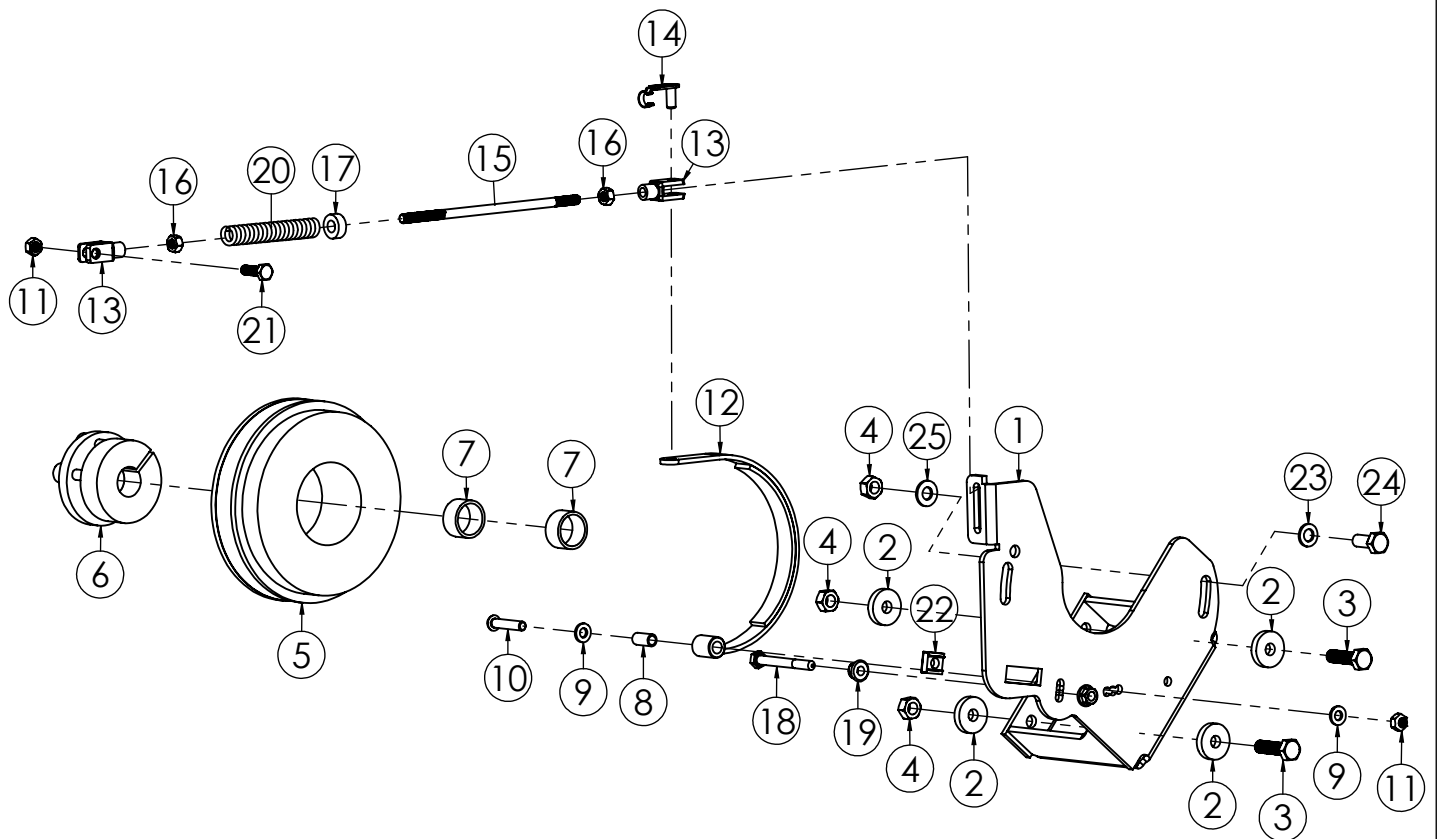

N.	CODICE	DESCRIZIONE	QUANTITA'
1	120801	SUPPORTO TROMBINO VR.	1
2	285014	RONDELLA 8X24X5 PIANA Z.	4
3	280021	VITE 8X30 MA Z.	2
4	284023	DADO 8 MA METALBLOC	3
5	100122	PULEGGIA TROMBINO INT. C/FRENO	1
6	100105	CALETTATORE PULEGGIA SUP.TTR580	1
7	180112	DISTANZIALE TROMBINO TTR686 GR.	2
8	181088	BOCCOLA 7,9X16 F.6 Z.	1
9	285004	RONDELLA 6X12X1,6 PIANA Z.	2
10	280199	VITE 6X30 MA BUTTON	1
11	284026	DADO 6 MA METALBLOC	2
12	120654	GANASCIA FRENO ROTORE Z.	1
13	260009	FORCELLA 6X30	2
14	192004	CLIP FORCELLA	1
15	282020	ASTA FRENO 6X150 Z.	1
16	284006	DADO 6 MA Z.	2
17	181080	BOCCOLA 16X8X6,2 Z.	1
18	280160	VITE 6X55 MA Z.	1
19	284017	DADO 6 MA FLANGIATO Z.	2
20	220056	MOLLA FRENO TTR580	1
21	280070	VITE 6X18 MA Z.	1
22	284027	DADO 8 GABBIA H.47 ZIN.OTTONE	1
23	285030	RONDELLA 8X13 SCHNORR	1
24	280004	VITE 8X20 MA Z.	1
25	285032	RONDELLA 8X16X1,6 PIANA Z.	1