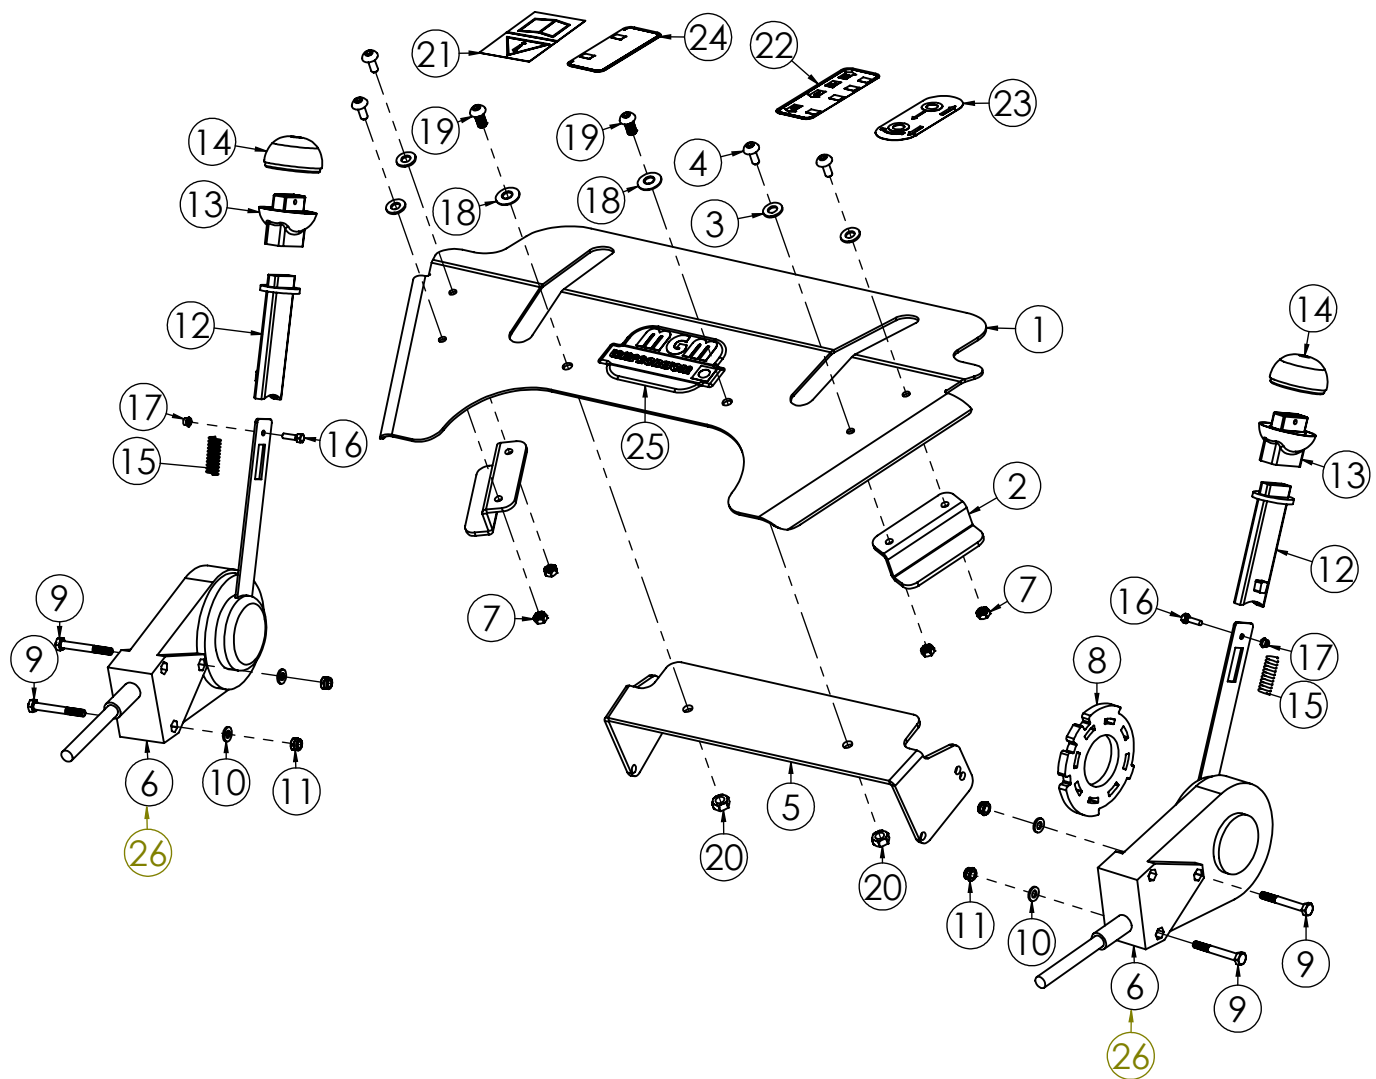

# TTR886/TTR886 HD

N.	CODICE	DESCRIZIONE	QUANTITA'
1	120889	STEGOLA	1
2	271076	MANOPOLA C. D.27 S/PARAMANI	2
3	270132	LEVA INNESTO C=25 SBLOCC.TTR	2
4	270099	LEVA BLOC.DIFF. FRENI D.27 GIALLA	2
5	284025	DADO 6 MA CIECO	2
6	285004	RONDELLA 6X12X1,6 PIANA Z.	2
7	250072	CAVO TRASM.SBLOCCAGGI TTR	2
8	420001	FASCETTA NYLON 4,8X280	4
9	270114	KIT GANCIO ARRESTO LEVA T.CINGHIA	1
10	250033	TRASM.GAS FC90 CMP	1
11	280063	VITE 6X65 MA TESTA TONDA+SOTT.	1
12	270121	MANETT.TRAS.BLOC.RUOTE	1
13	280202	VITE 6X60 MA TESTA TONDA+SOTT.	1
14	250068	CAVO TRASM.C/DUPLIC.L=1050	1
15	250073	CAVO TRASMISS.INN.ROTORE TTR686	1
16	250074	CAVO TRASMISS.INN.AVANZ.TTR686	1

N.	CODICE	DESCRIZIONE	QUANTITA'
1	120815	PIASTRA STEGOLA TTR786-886 VR.	1
2	120816	SUPPORTO PIASTRA STEGOLA Z.	2
3	285032	RONDELLA 8X16X1,6 PIANA Z.	4
4	280145	VITE 6X16 BUTTON Z.	4
5	120814	PIASTRA MARCE TRINCIA VR.	1
6	270139	LEVA COMANDO MARCE S/CANOTTI	2
7	284026	DADO 6 MA METALBLOC	4
8	120851	ANELLO LEVA RIDUTTORE TTR686 Z.	1
9	280081	VITE 6X55 MA Z.	4
10	285004	RONDELLA 6X12X1,6 PIANA Z.	4
11	284004	DADO 6 MA AUTOBLOCC.BASSO	4
12	270131	ASTUCCIO CON DENTE RIDOTTO	2
13	270128	SUPPORTO TAPPO LEVA MARCE TTR580	2
14	270129	TAPPO LEVA MARCE TTR580	2
15	220063	MOLLA CANOTTO LEVA MARCE TTR580	2
16	280198	VITE 4X25 MA Z.	2
17	284045	DADO 4 MA AUTOBLOCC. BASSO	2
18	285034	RONDELLA 8 A TAZZA Z.	2
19	280192	VITE 8X16 BUTTON Z.	2
20	284023	DADO 8 MA METALBLOC	2
21	410004	ADESIVO LP003 ISTRUZIONI	1
22	410118	ADESIVO MARCE TTR886	1
23	410120	ADESIVO BLOCCO RUOTE ANT. TTR886	1
24	410119	ADESIVO RIDUTTORE TTR886	1
25	410079	AD. MGM RESINA 120X70	1
26	270111	LEVA COMANDO MARCE COMPLETO	2