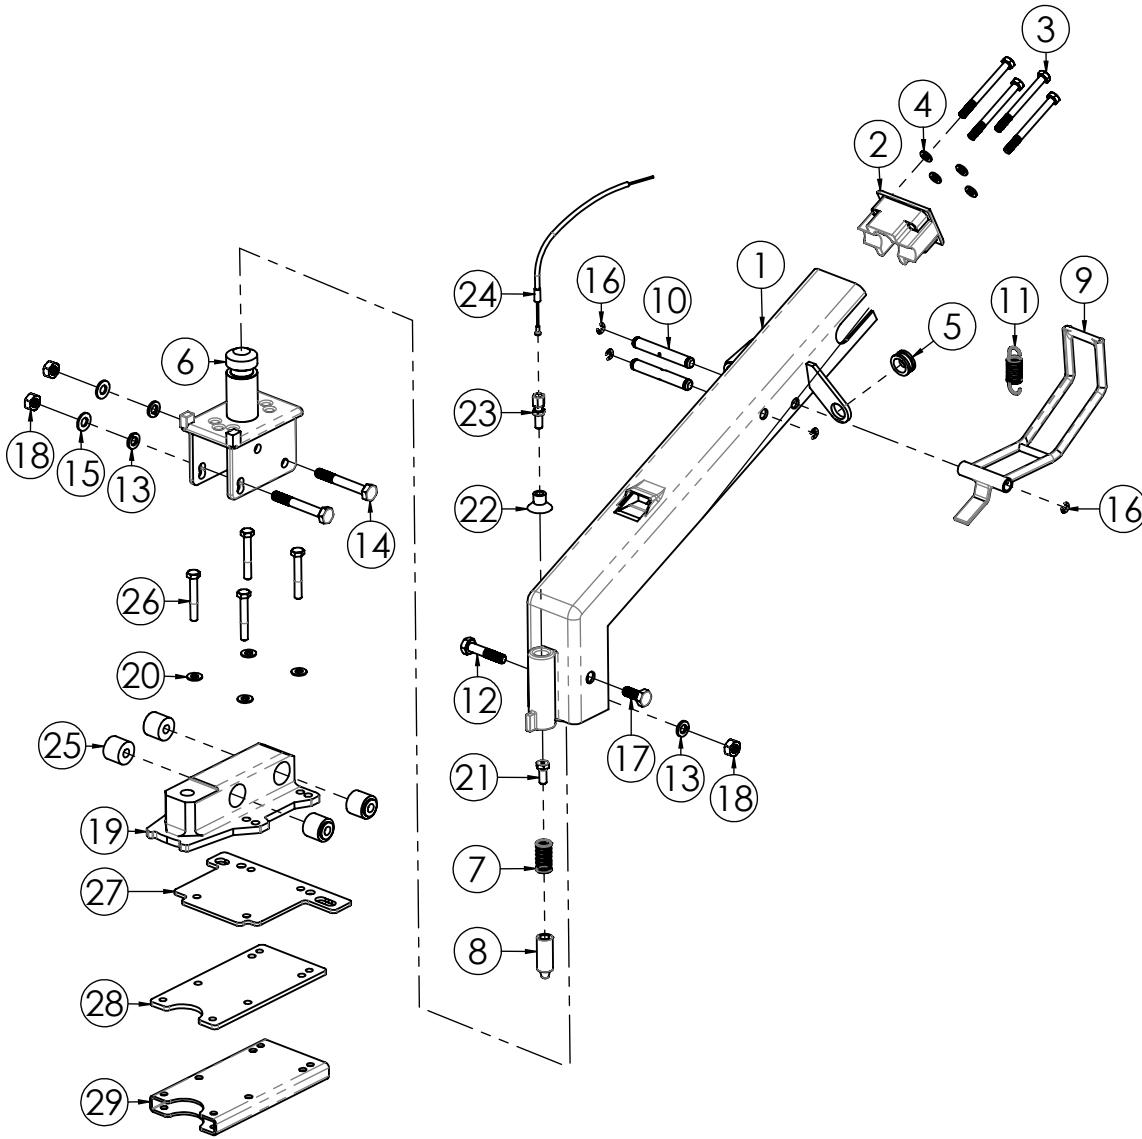

N.	CODICE	DESCRIZIONE	QUANTITA'
1	120888	SUPPORTO STEGOLA	1
2	100002	MOZZO FISSAGGIO STEGOLA	1
3	280119	VITE 8X85 MA Z.	4
4	285010	RONDELLA 8 GROWER SPACCATA	4
5	271044	GOMMINO PASSACAVO	2
6	120035	ATTACCO SUPP.STEGOLA	1
7	220006	MOLLA ROTAZIONE STEGOLA	1
8	120072	PERNO BLOCCO STEGOLA	1
9	120042	MANIGLIA REGOL. STEGOLA	1
10	120307	PERNO REGOL.STEGOLA	2
11	220005	MOLLA STEGOLA	1
12	280010	VITE 10X50 MA Z.	1
13	285008	RONDELLA 10 GROWER SPACCATA	3
14	280002	VITE 10X75 MA Z.	2
15	285002	RONDELLA 10X20X2 PIANA Z.	2
16	190014	ANELLO LEVA MARCE	4
17	280025	VITE 10X25 MA Z.	1
18	284009	DADO 10 MA Z.	3
19	100138	ATTACCO STEGOLA ACCIAIO TTR686	1
20	285032	RONDELLA 8X16X1,6 PIANA Z.	4
21	281033	VITE FORATA PERNO BLOCCO STEGOLA	1
22	340083	PERNO REGISTRO CAVO STEGOLA TTR	1
23	260008	REGISTRO 8X40	1
24	250082	CAVO TRASMISSIONE GAS	1
25	271045	SILENTBLOCK ATTACCO STEGOLA	4
26	280076	VITE 8X55 MA ZINCATO	4
27	120827	PIASTRA SUPP.CAVI 13 HP VR.	1
28	120826	SPESS.X DIST.MOTORE GX390 13HP VR.	1
29	120825	DIST.MOTORE GX390 13HP VR.	1