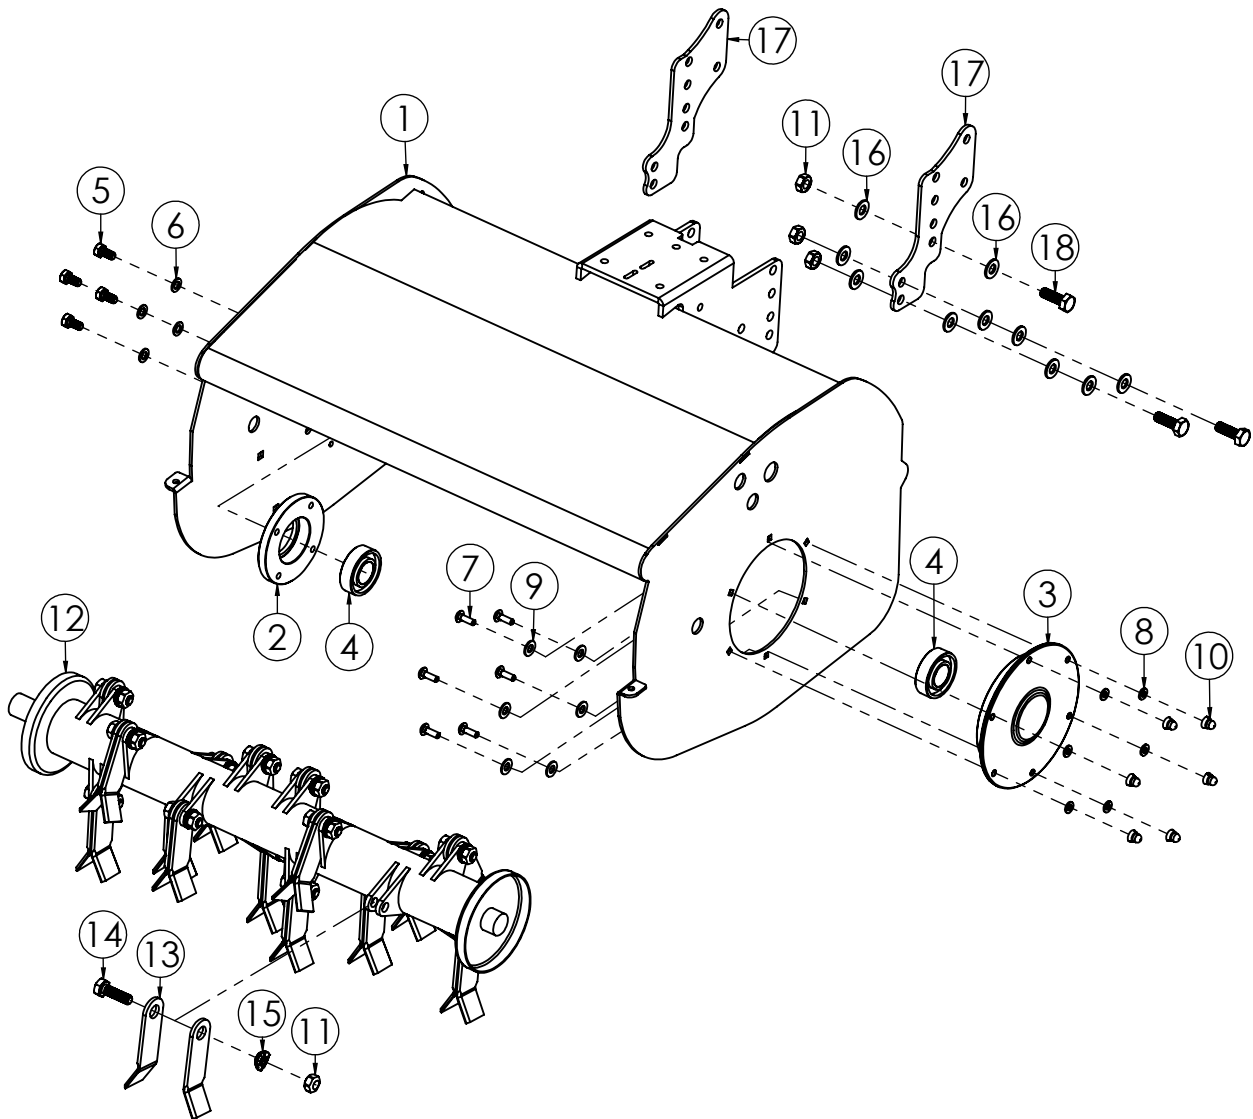

N.	CODICE	DESCRIZIONE	QUANTITA'
1	120650	TESTATA TRINCIA TTR680	1
2	100129	FLANGIA ROTORE INTERNA Z.	1
3	100130	FLANGIA ROTORE ESTERNA Z.	1
4	171003	CUSCINETTO 6205 2RS	2
5	280042	VITE 8X16 MA Z.	4
6	285030	RONDELLA 8X13 SCHNORR	4
7	280073	VITE 6X16 TESTA TONDA	6
8	285004	RONDELLA 6X12X1,6 PIANA Z.	6
9	285032	RONDELLA 8X16X1,6 PIANA Z.	6
10	284025	DADO 6 MA CIECO	6
11	284037	DADO 10 MA METALBLOC	30
12	100116	ROTORE CM60	1
13	120784	COLTELLO TRINCIA 30X4	32
14	281029	VITE 10X36 PARTE LISCIA 24mm	16
15	285057	RONDELLA 10X21 ONDULATA Z.	16
16	285002	RONDELLA 10X20X2 PIANA Z.	41
17	120799	RINFORZO TELAIO TTR686 Z.	2
18	280009	VITE 10X30 MA Z.	16