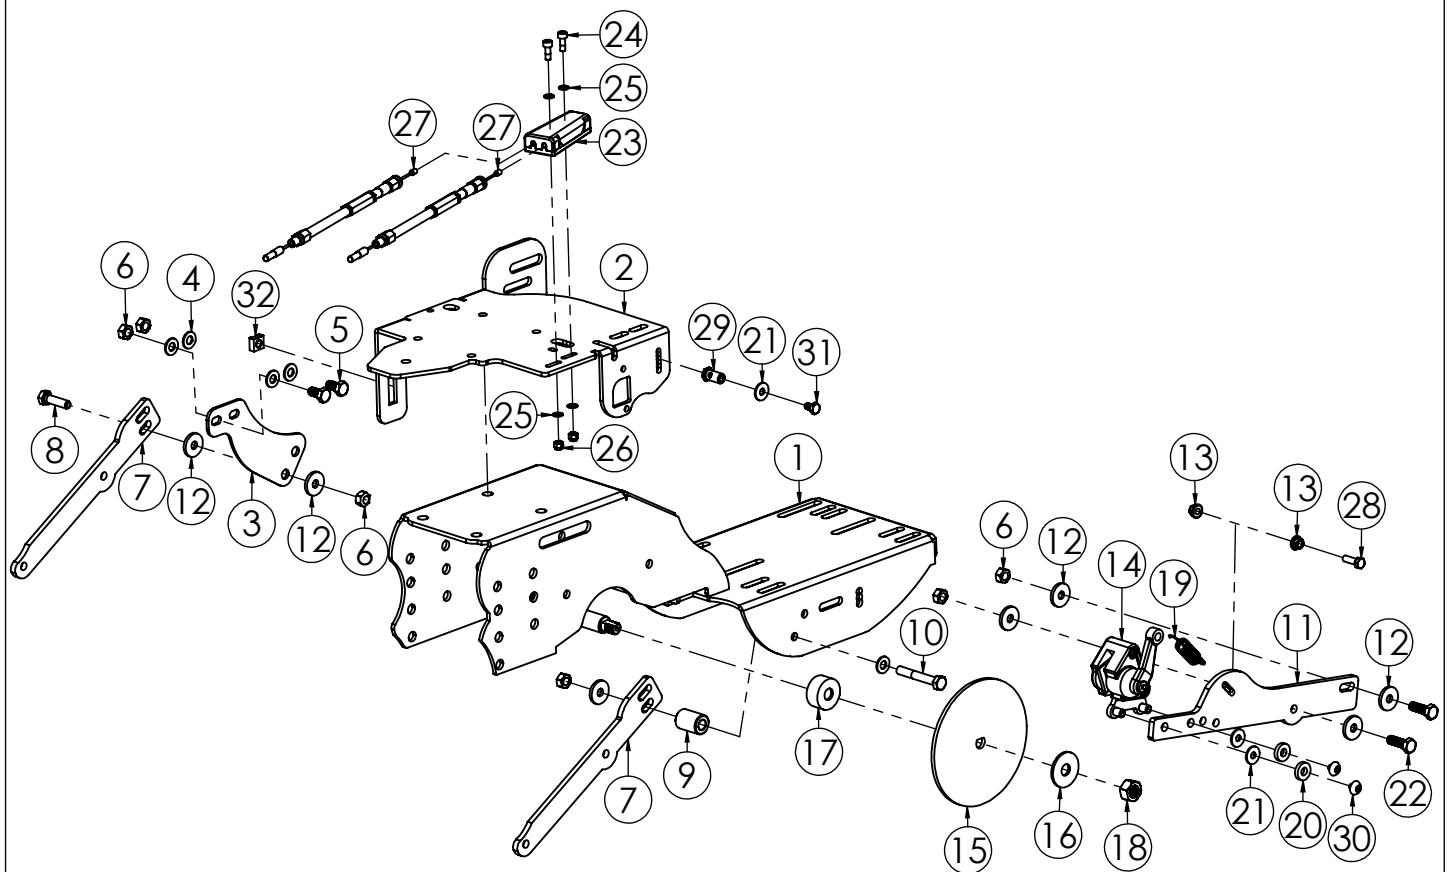

N.	CODICE	DESCRIZIONE	QUANTITA'
1	120800	TELAIO TTR786 VR.	1
2	120813	PIASTRA SUPP.CAVI VR.	1
3	120811	PIASTRA LATERALE RINF.TELAIO Z.	1
4	285032	RONDELLA 8X16X1,6 PIANA Z.	5
5	280042	VITE 8X16 MA Z.	2
6	284023	DADO 8 MA METALBLOC	6
7	120810	PIASTRA COLLEGAM.TELAIO Z.	2
8	280021	VITE 8X30 MA Z.	1
9	181078	BOCCOLA TELAIO TRINCIA Z.	1
10	280076	VITE 8X55 MA ZINCATO	1
11	120868	PIASTRA SUPP.FRENO TTR686 Z.	1
12	285035	RONDELLA 8X24X3 PIANA Z.	7
13	284017	DADO 6 MA FLANGIATO Z.	2
14	140043	PINZA FRENI TTR786 ROSSA	1
15	120869	DISCO FRENO TTR 2SERIE SP=4MM Z.	1
16	285023	RONDELLA 12X36X2,5 PIANA Z.	1
17	181087	PLATORELLO FRENO TTR786 Z.	1
18	284029	DADO 12 MA Z.	1
19	220043	MOLLA TENDICINGHIA TR60-80	1
20	285033	RONDELLA 8X18X4 PIANA Z.	2
21	285005	RONDELLA 6X18X1,6 PIANA Z.	3
22	280013	VITE 8X25 MA Z.	2
23	270138	SCAT.CAVO TRASM.C/DUPLIC.TTR	1
24	280182	VITE 5X14 MA BRUGOLA Z.	2
25	285063	RONDELLA 5X10X1 Z.	4
26	284040	DADO 5 MA AUTOBLOC.ALTO	2
27	250070	CAVO SBLOCCO RUOTE L1083	2
28	280066	VITE 6X20 MA Z.	1
29	261010	MORSETTO 12X21 C/FORO	1
30	280203	VITE 6X6 BUTTON Z.	2
31	280011	VITE 6X10 MA Z.	1
32	284027	DADO 8 GABBIA H.47 ZIN.OTTONE	1