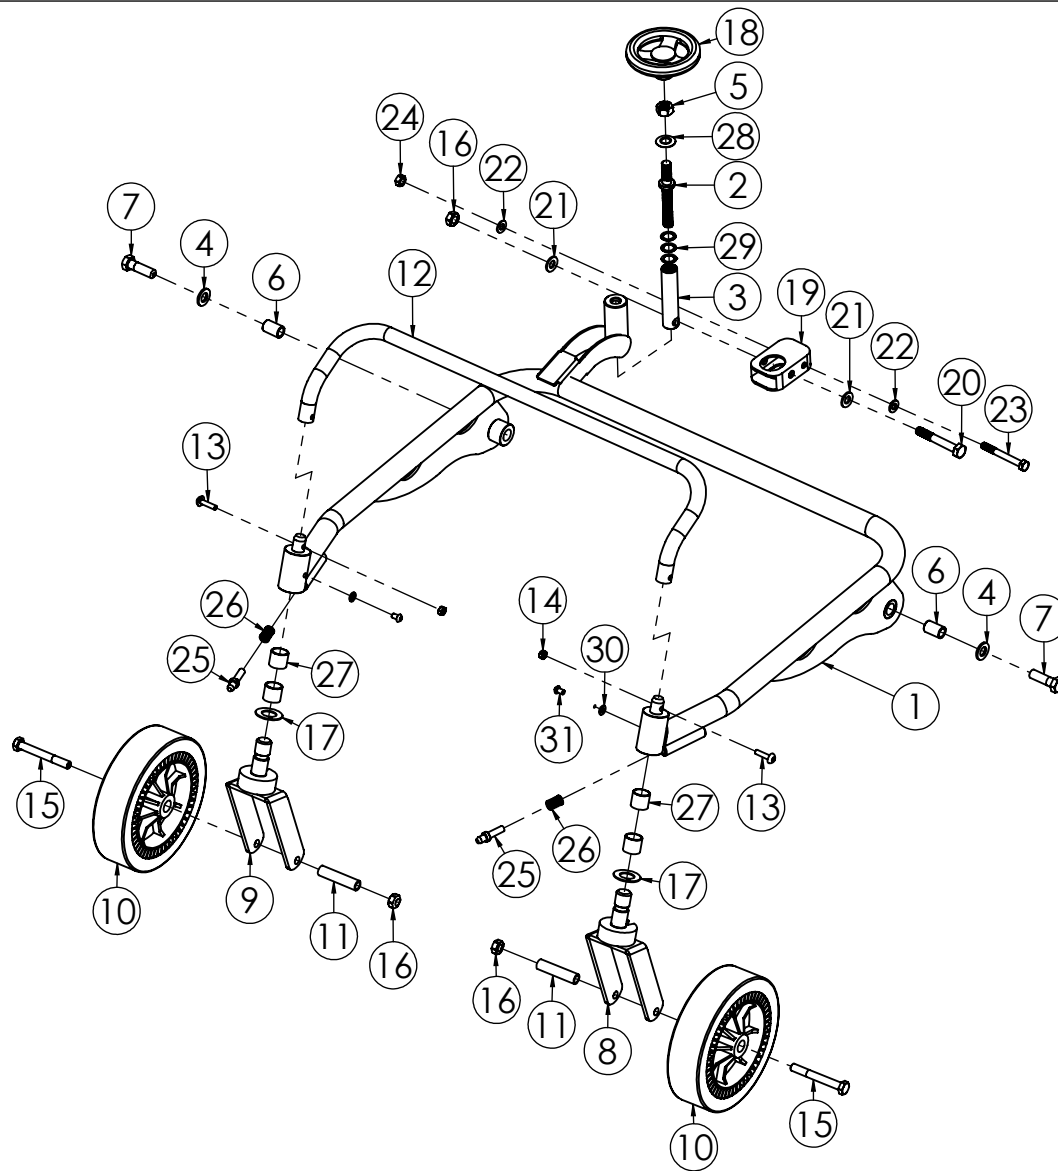

N.	CODICE	DESCRIZIONE	QUANTITA'
1	120667	TELAIO RUOTE TTR680 VR.	1
2	282022	VITE REGISTRO KIT RUOTE Z.	1
3	340067	PERNO REGISTRO KIT RUOTE Z.	1
4	285011	RONDELLA 12X24X2,5 PIANA Z.	2
5	284029	DADO 12 MA Z.	1
6	180109	DISTANZIALE BOC.KIT RUOTE Z.	2
7	280100	VITE 12X40 MA ZINCATO	2
8	120672	FORCELLA RUOTE DX	1
9	120673	FORCELLA RUOTE SX	1
10	271096	RUOTA 200X45 F.14 PIROETT.TTR580	2
11	181076	BOCCOLA RUOTE TTR580 Z.	2
12	120761	TUBO SICUREZZA RUOTA TTR680 VR.	1
13	280178	VITE 6X25 BUTTON Z.	2
14	284026	DADO 6 MA METALBLOC	2
15	280090	VITE 10X80 MA ZINCATO	2
16	284037	DADO 10 MA METALBLOC	3
17	180097	RALLA PER PERNO RUOTA TTR580	2
18	270113	VOLANTINO 12 MA (F.) TTR580	1
19	120773	SUPPORTO REG.RUOTA Z.	1
20	280072	VITE 10X70 MA Z.	1
21	285002	RONDELLA 10X20X2 PIANA Z.	2
22	285032	RONDELLA 8X16X1,6 PIANA Z.	2
23	280003	VITE 8X70 MA Z.	1
24	284023	DADO 8 MA METALBLOC	1
25	340075	PERNO BLOC.KIT RUOTE Z.	2
26	220058	MOLLA BLOCC.RUOTE ANT. TTR580	2
27	181065	BOCCOLA RUOTE AUTOL.TTR580 GR.	4
28	285076	MOLLA A TAZZA 25X12	1
29	180054	RASAMENTO 14X20X0,2	3
30	285004	RONDELLA 6X12X1,6 PIANA Z.	2
31	280138	VITE 6X10 MA BUTTON	2