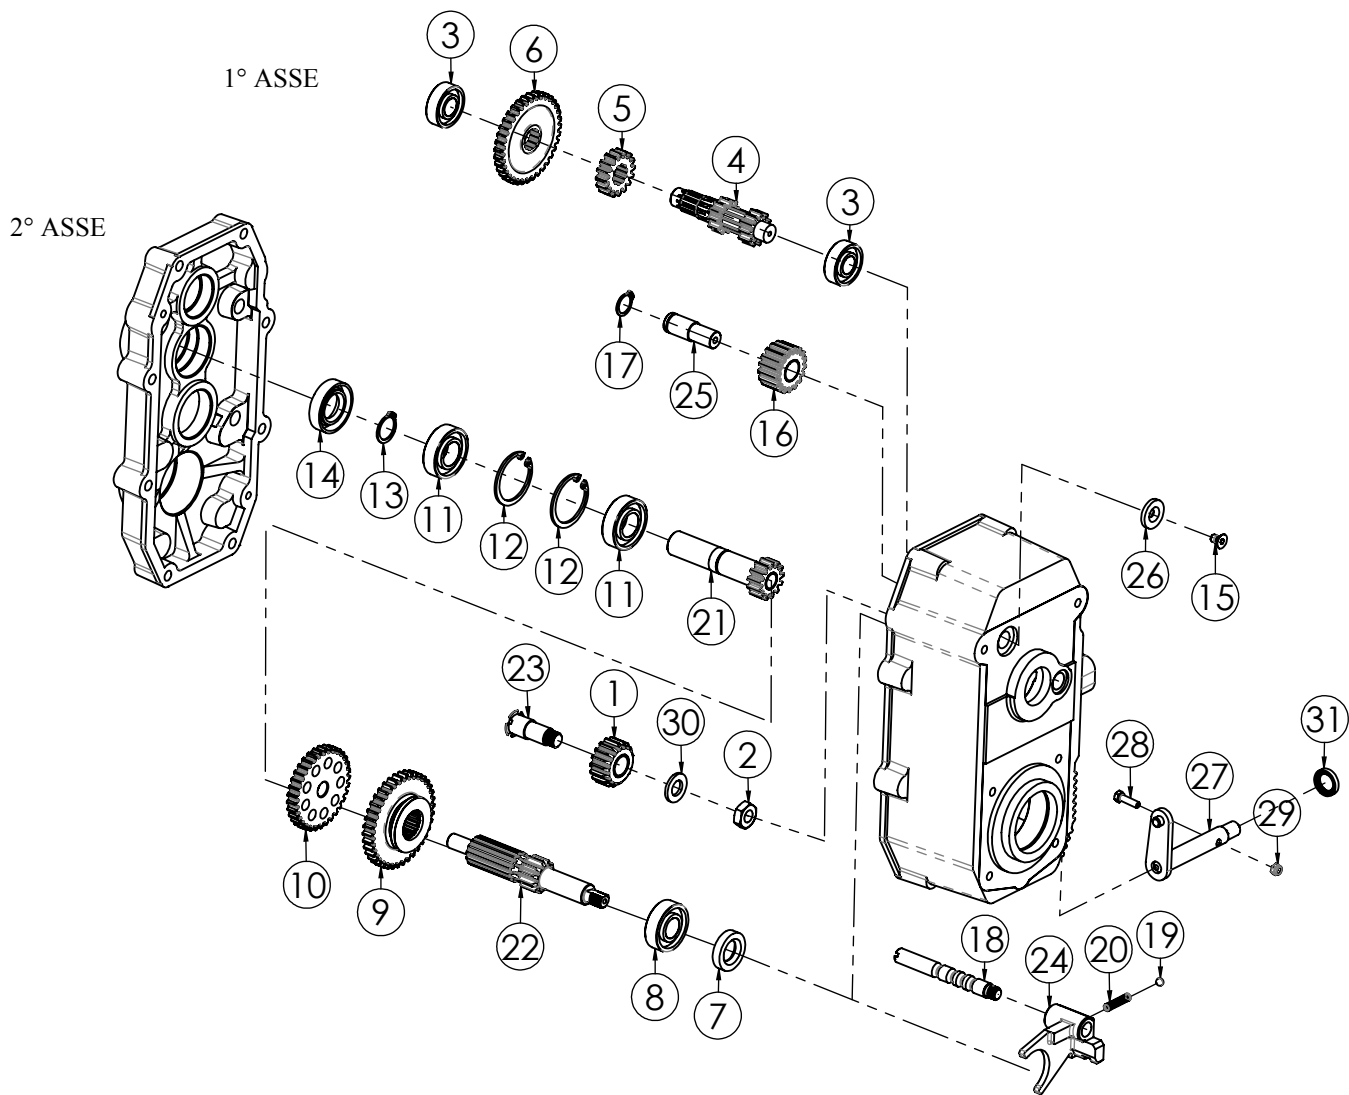

N.	CODICE	DESCRIZIONE	QUANTITA'
1	150118	PIGNONE INVERSIONE	1
2	284048	DADO 12 BASSO Z.	1
3	170007	CUSCINETTO 6202	2
4	150127	PIGNONE CON ALBERO 1 VEL.	1
5	150126	INGRANAGGIO FISSO 2 VEL.	1
6	150125	INGRANAGGIO RIDUTTORE PRIMARIO	1
7	160039	PARAOLIO 32X17X7 TC	1
8	170005	CUSCINETTO 6203	1
9	150123	INGRANAGGIO SCORREVOLE 1 VEL.	1
10	150122	INGRANAGGIO A FOLLE 2 VEL.	1
11	170009	CUSCINETTO 6004	2
12	191002	SEGER 42 INT.	2
13	190002	SEGER 20 EST.	1
14	160011	PARAOLIO 42X20X10	1
15	280181	VITE 6X10 MA BRUGOLA T.SVASATA	1
16	150128	PIGNONE RETROMARCIA	1
17	190019	SEGER 16 EST.	1
18	340056	PERNO SUP.FORCELLA CAMBIO	1
19	173001	SFERA 1/4	1
20	220053	MOLLA SELETTORE CAMBIO 4+2	1
21	150129	PIGNONE PRIMARIO m=2 Z=13	1
22	150124	PIGNONE RIDUTTORE 2°ASSE	1
23	340052	PERNO INVERSIONE	1
24	140045	FORCELLA 1°-2° VEL.	1
25	340053	PERNO RETROMARCIA	1
26	285073	RONDELLA 6,5X24X3 SVAS.Z.	1
27	130033	LEVA COMANDO MARCE	1
28	280185	VITE 5X18 MA ZINC.	1
29	284043	DADO 5 MA AUTOBLOC.BASSO	1
30	285011	RONDELLA 12X24X2,5 PIANA Z.	1
31	160038	PARAOLIO 22X14X4	1