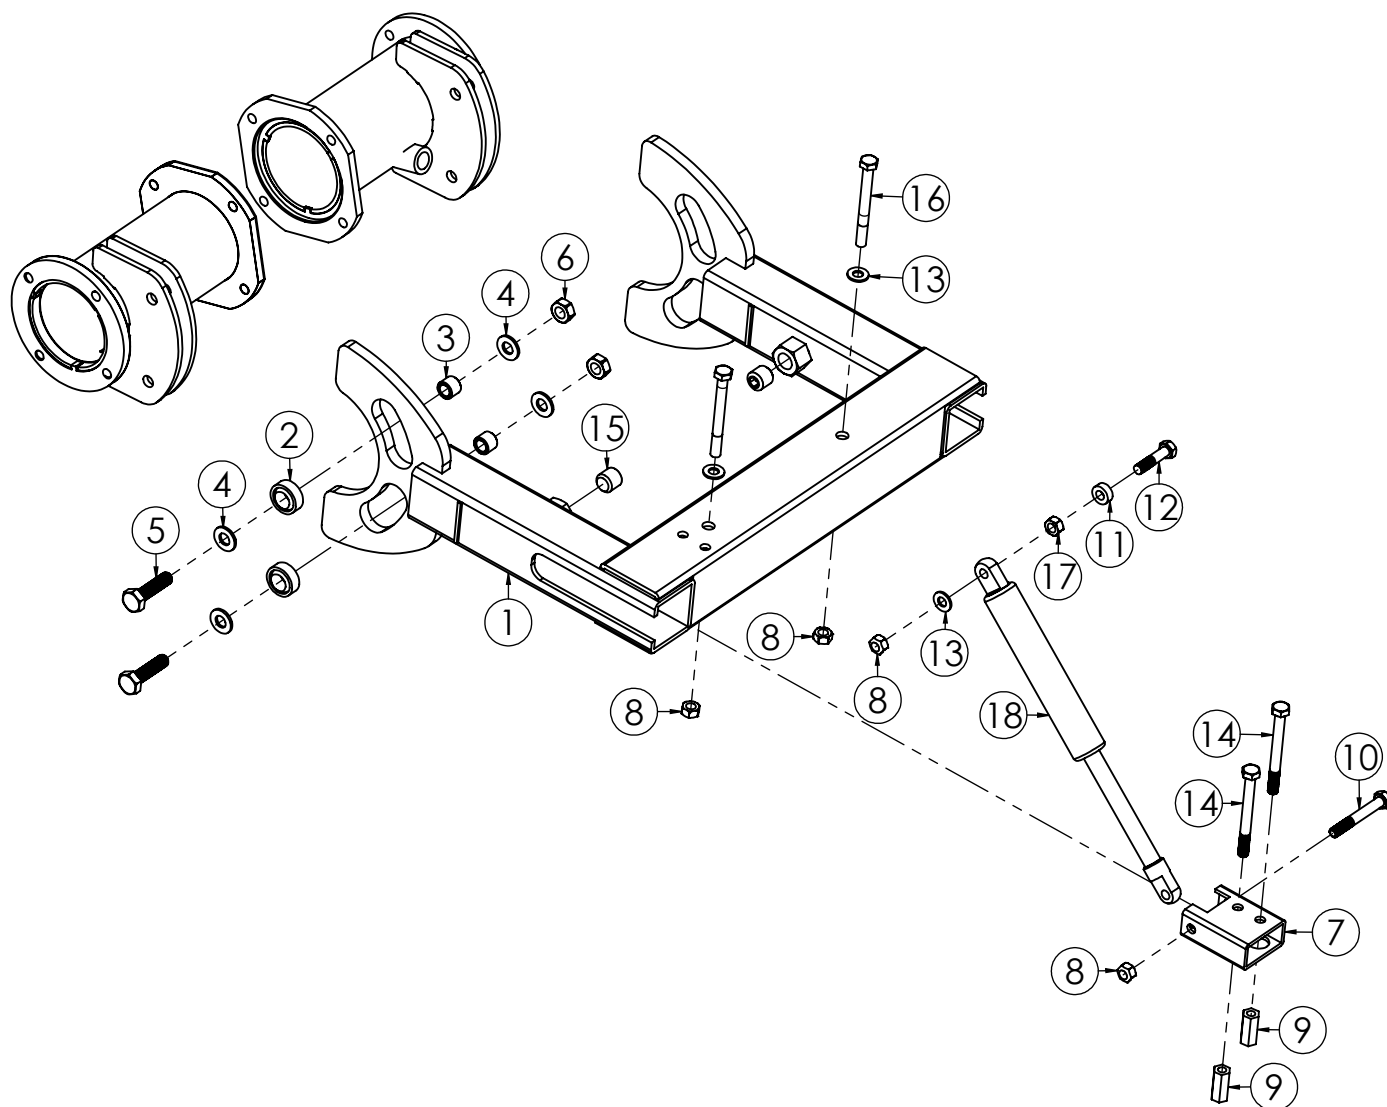

N.	CODICE	DESCRIZIONE	QUANTITA'
1	120819	TELAIO CINGOLO TRINCIA VR.	1
2	171006	SNODO SFERICO GE15C	4
3	181084	BOCCOLA H=12 D=15MM ZINC.	4
4	285002	RONDELLA 10X20X2 PIANA Z.	8
5	280113	VITE 10X40 MA Z.	4
6	284037	DADO 10 MA METALBLOC	4
7	120857	SUPPORTO PISTONE TRINCIA Z.	1
8	284023	DADO 8 MA METALBLOC	4
9	260047	COLONN.ESAG.12X27,5 M8 (F.F) Z.	2
10	280120	VITE 8X60 MA Z.	1
11	181080	BOCCOLA 16X8X6,2 Z.	1
12	280018	VITE 8X35 MA TUTTO FILETTO Z.	1
13	285032	RONDELLA 8X16X1,6 PIANA Z.	3
14	280012	VITE 8X80 MA Z.	2
15	283018	GRANO 16X16 MA ZINCATO	2
16	280155	VITE 8X75 MA Z.	2
17	284005	DADO 8 MA Z.	1
18	220065	MOLLA A GAS 14/28 F=800N	1