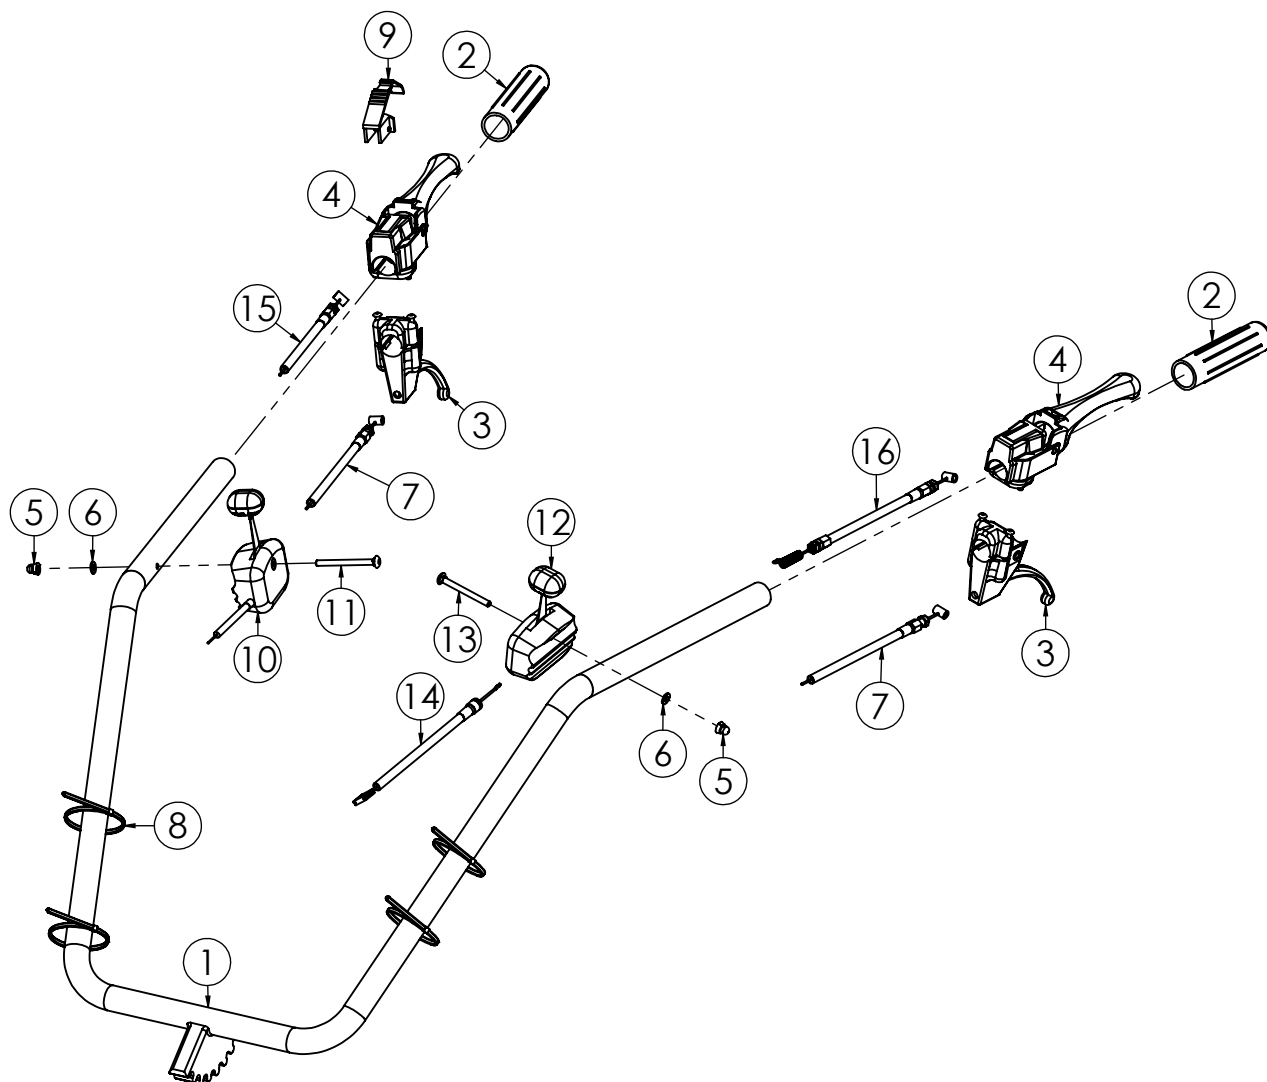

# TTR686/TTR686 HD

N.	CODICE	DESCRIZIONE	QUANTITA'
1	120889	STEGOLA	1
2	271076	MANOPOLA C. D.27 S/PARAMANI	2
3	270132	LEVA INNESTO C=25 SBLOCC.TTR	2
4	270099	LEVA BLOC.DIFF. FRENI D.27 GIALLA	2
5	284025	DADO 6 MA CIECO	2
6	285004	RONDELLA 6X12X1,6 PIANA Z.	2
7	250072	CAVO TRASM.SBLOCCAGGI TTR	2
8	420001	FASCETTA NYLON 4,8X280	4
9	270114	KIT GANCIO ARRESTO LEVA T.CINGHIA	1
10	250033	TRASM.GAS FC90 CMP	1
11	280063	VITE 6X65 MA TESTA TONDA+SOTT.	1
12	270121	MANETT.TRAS.BLOC.RUOTE	1
13	280202	VITE 6X60 MA TESTA TONDA+SOTT.	1
14	250069	CAVO TRASM.C/DUPLIC.L=990	1
15	250073	CAVO TRASMISS.INN.ROTORE TTR686	1
16	250074	CAVO TRASMISS.INN.AVANZ.TTR686	1

N.	CODICE	DESCRIZIONE	QUANTITA'
1	120815	PIASTRA STEGOLA TTR786-886 VR.	1
2	120816	SUPPORTO PIASTRA STEGOLA Z.	2
3	285032	RONDELLA 8X16X1,6 PIANA Z.	4
4	280145	VITE 6X16 BUTTON Z.	4
5	120814	PIASTRA MARCE TRINCIA VR.	1
6	270139	LEVA COMANDO MARCE S/CANOTTI	2
7	284026	DADO 6 MA METALBLOC	4
8	120851	ANELLO LEVA RIDUTTORE TTR686 Z.	1
9	280081	VITE 6X55 MA Z.	4
10	285004	RONDELLA 6X12X1,6 PIANA Z.	4
11	284004	DADO 6 MA AUTOBLOCC.BASSO	4
12	270131	ASTUCCIO CON DENTE RIDOTTO	2
13	270128	SUPPORTO TAPPO LEVA MARCE TTR580	2
14	270129	TAPPO LEVA MARCE TTR580	2
15	220063	MOLLA CANOTTO LEVA MARCE TTR580	2
16	280198	VITE 4X25 MA Z.	2
17	284045	DADO 4 MA AUTOBLOCC. BASSO	2
18	285034	RONDELLA 8 A TAZZA Z.	2
19	280192	VITE 8X16 BUTTON Z.	2
20	284023	DADO 8 MA METALBLOC	2
21	410004	ADESIVO LP003 ISTRUZIONI	1
22	410118	ADESIVO MARCE TTR886	1
23	410120	ADESIVO BLOCCO RUOTE ANT. TTR886	1
24	410119	ADESIVO RIDUTTORE TTR886	1
25	410079	AD. MGM RESINA 120X70	1
26	270111	LEVA COMANDO MARCE COMPLETO	2