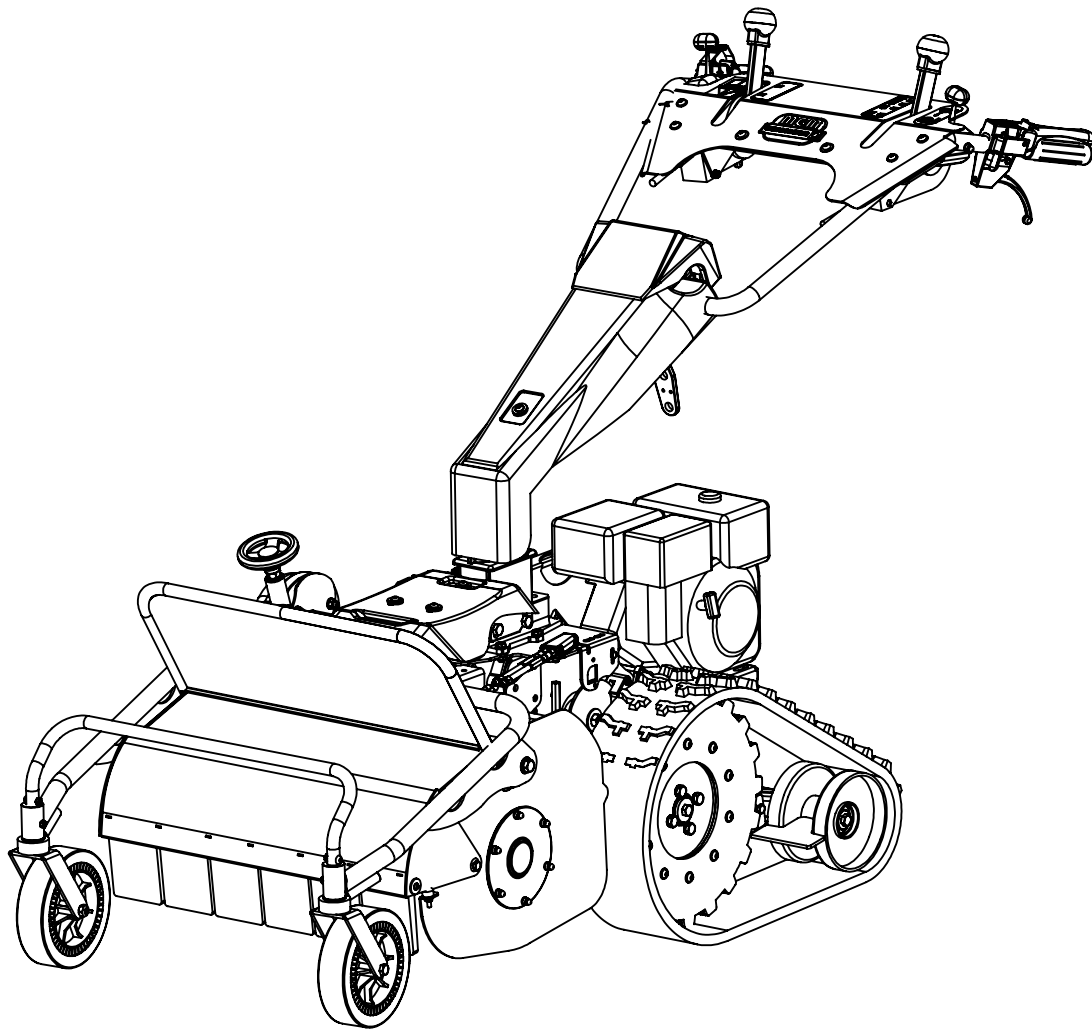

# TTR686/TTR686 HD

N.	CODICE	DESCRIZIONE	QUANTITA'
1	120889	STEGOLA	1
2	271076	MANOPOLA C. D.27 S/PARAMANI	2
3	270132	LEVA INNESTO C=25 SBLOCC.TTR	2
4	270099	LEVA BLOC.DIFF. FRENI D.27 GIALLA	2
5	284025	DADO 6 MA CIECO	2
6	285004	RONDELLA 6X12X1,6 PIANA Z.	2
7	250072	CAVO TRASM.SBLOCCAGGI TTR	2
8	420001	FASCETTA NYLON 4,8X280	4
9	270114	KIT GANCIO ARRESTO LEVA T.CINGHIA	1
10	250033	TRASM.GAS FC90 CMP	1
11	280063	VITE 6X65 MA TESTA TONDA+SOTT.	1
12	270121	MANETT.TRAS.BLOC.RUOTE	1
13	280202	VITE 6X60 MA TESTA TONDA+SOTT.	1
14	250069	CAVO TRASM.C/DUPLIC.L=990	1
15	250073	CAVO TRASMISS.INN.ROTORE TTR686	1
16	250074	CAVO TRASMISS.INN.AVANZ.TTR686	1

N.	CODICE	DESCRIZIONE	QUANTITA'
1	120815	PIASTRA STEGOLA TTR786-886 VR.	1
2	120816	SUPPORTO PIASTRA STEGOLA Z.	2
3	285032	RONDELLA 8X16X1,6 PIANA Z.	4
4	280145	VITE 6X16 BUTTON Z.	4
5	120814	PIASTRA MARCE TRINCIA VR.	1
6	270139	LEVA COMANDO MARCE S/CANOTTI	2
7	284026	DADO 6 MA METALBLOC	4
8	120851	ANELLO LEVA RIDUTTORE TTR686 Z.	1
9	280081	VITE 6X55 MA Z.	4
10	285004	RONDELLA 6X12X1,6 PIANA Z.	4
11	284004	DADO 6 MA AUTOBLOCC.BASSO	4
12	270131	ASTUCCIO CON DENTE RIDOTTO	2
13	270128	SUPPORTO TAPPO LEVA MARCE TTR580	2
14	270129	TAPPO LEVA MARCE TTR580	2
15	220063	MOLLA CANOTTO LEVA MARCE TTR580	2
16	280198	VITE 4X25 MA Z.	2
17	284045	DADO 4 MA AUTOBLOCC. BASSO	2
18	285034	RONDELLA 8 A TAZZA Z.	2
19	280192	VITE 8X16 BUTTON Z.	2
20	284023	DADO 8 MA METALBLOC	2
21	410004	ADESIVO LP003 ISTRUZIONI	1
22	410118	ADESIVO MARCE TTR886	1
23	410120	ADESIVO BLOCCO RUOTE ANT. TTR886	1
24	410119	ADESIVO RIDUTTORE TTR886	1
25	410079	AD. MGM RESINA 120X70	1
26	270111	LEVA COMANDO MARCE COMPLETO	2