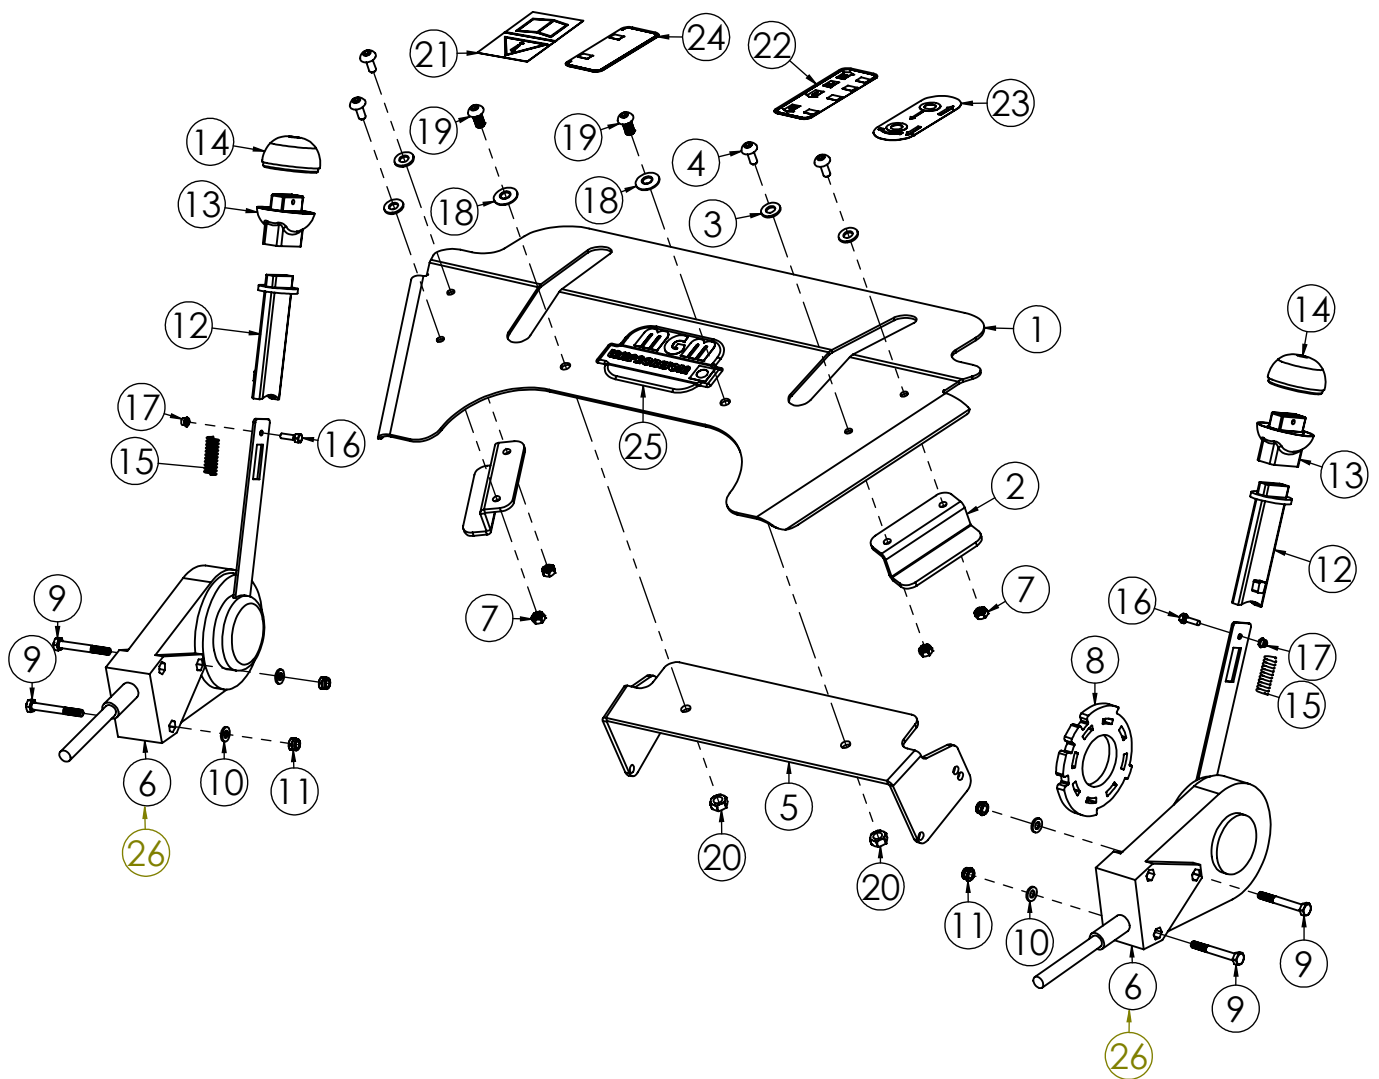

# TTR686/TTR686 HD

N.	CODICE	DESCRIZIONE	QUANTITA'
1	120889	STEGOLA	1
2	271076	MANOPOLA C. D.27 S/PARAMANI	2
3	270132	LEVA INNESTO C=25 SBLOCC.TTR	2
4	270099	LEVA BLOC.DIFF. FRENI D.27 GIALLA	2
5	284025	DADO 6 MA CIECO	2
6	285004	RONDELLA 6X12X1,6 PIANA Z.	2
7	250072	CAVO TRASM.SBLOCCAGGI TTR	2
8	420001	FASCETTA NYLON 4,8X280	4
9	270114	KIT GANCIO ARRESTO LEVA T.CINGHIA	1
10	250033	TRASM.GAS FC90 CMP	1
11	280063	VITE 6X65 MA TESTA TONDA+SOTT.	1
12	270121	MANETT.TRAS.BLOC.RUOTE	1
13	280202	VITE 6X60 MA TESTA TONDA+SOTT.	1
14	250069	CAVO TRASM.C/DUPLIC.L=990	1
15	250073	CAVO TRASMISS.INN.ROTORE TTR686	1
16	250074	CAVO TRASMISS.INN.AVANZ.TTR686	1

N.	CODICE	DESCRIZIONE	QUANTITA'
1	120815	PIASTRA STEGOLA TTR786-886 VR.	1
2	120816	SUPPORTO PIASTRA STEGOLA Z.	2
3	285032	RONDELLA 8X16X1,6 PIANA Z.	4
4	280145	VITE 6X16 BUTTON Z.	4
5	120814	PIASTRA MARCE TRINCIA VR.	1
6	270139	LEVA COMANDO MARCE S/CANOTTI	2
7	284026	DADO 6 MA METALBLOC	4
8	120851	ANELLO LEVA RIDUTTORE TTR686 Z.	1
9	280081	VITE 6X55 MA Z.	4
10	285004	RONDELLA 6X12X1,6 PIANA Z.	4
11	284004	DADO 6 MA AUTOBLOCC.BASSO	4
12	270131	ASTUCCIO CON DENTE RIDOTTO	2
13	270128	SUPPORTO TAPPO LEVA MARCE TTR580	2
14	270129	TAPPO LEVA MARCE TTR580	2
15	220063	MOLLA CANOTTO LEVA MARCE TTR580	2
16	280198	VITE 4X25 MA Z.	2
17	284045	DADO 4 MA AUTOBLOCC. BASSO	2
18	285034	RONDELLA 8 A TAZZA Z.	2
19	280192	VITE 8X16 BUTTON Z.	2
20	284023	DADO 8 MA METALBLOC	2
21	410004	ADESIVO LP003 ISTRUZIONI	1
22	410118	ADESIVO MARCE TTR886	1
23	410120	ADESIVO BLOCCO RUOTE ANT. TTR886	1
24	410119	ADESIVO RIDUTTORE TTR886	1
25	410079	AD. MGM RESINA 120X70	1
26	270111	LEVA COMANDO MARCE COMPLETO	2