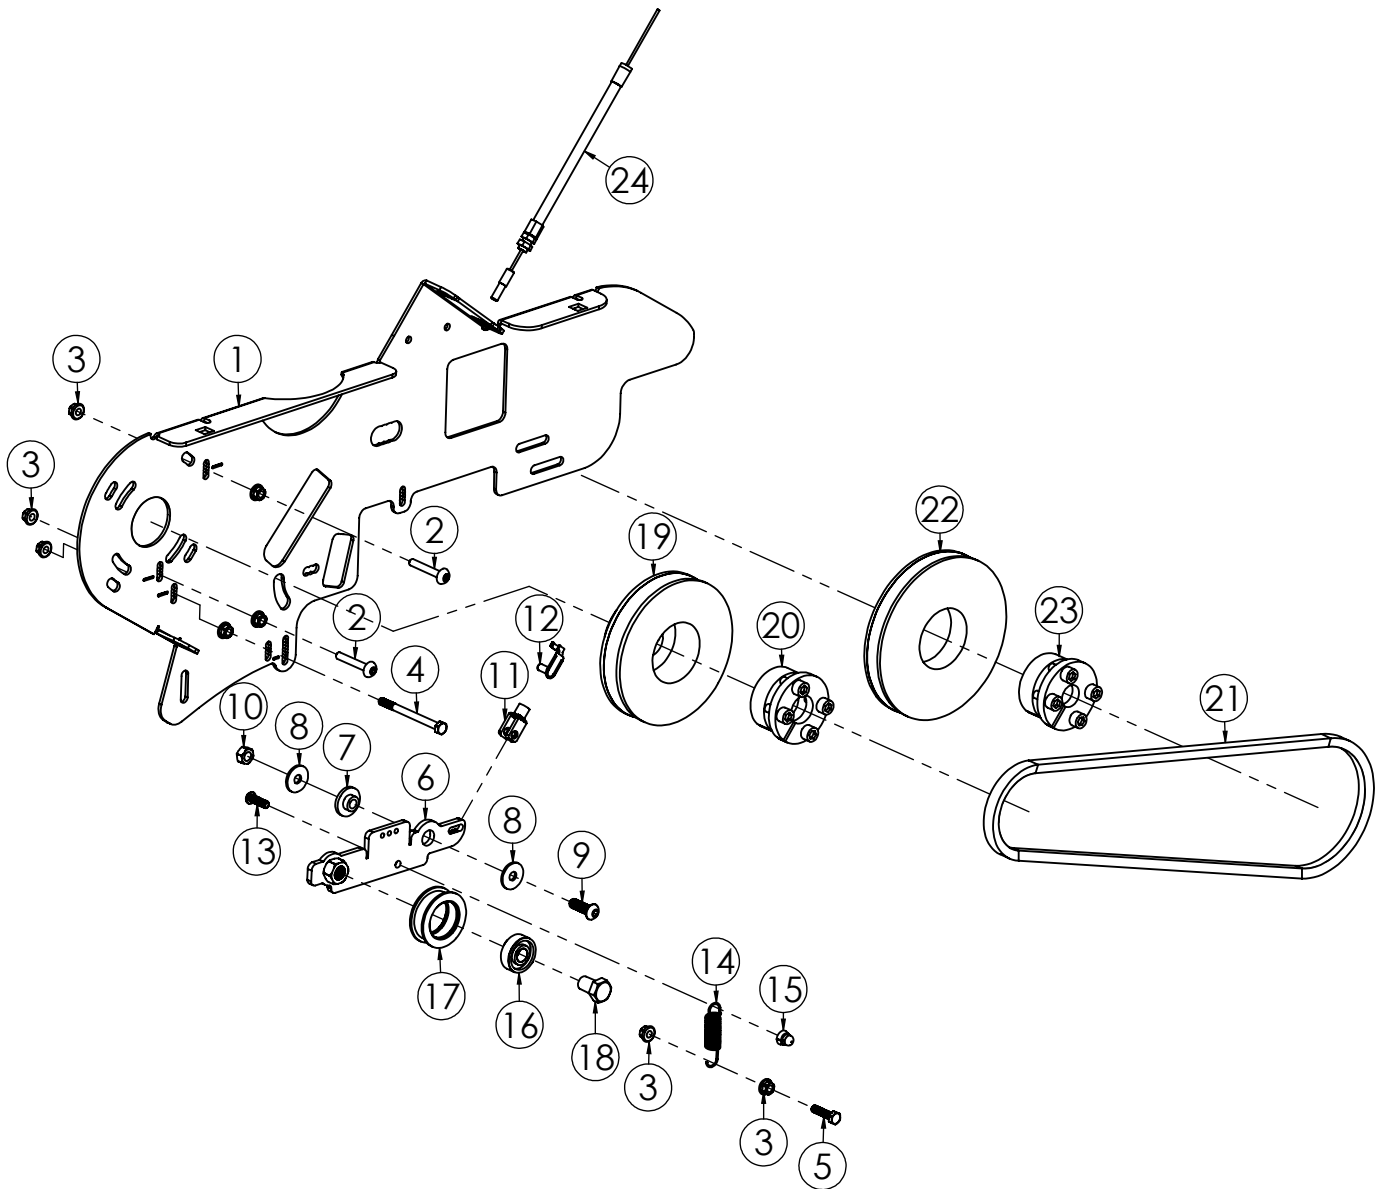

N.	CODICE	DESCRIZIONE	QUANTITA'
1	120793	PIAST. TENDICINGHIA MOT. Z.	1
2	280176	VITE 6X40 BUTTON Z.	2
3	284017	DADO 6 MA FLANGIATO Z.	8
4	280065	VITE 6X75 MA Z.	1
5	280075	VITE 6X25 MA Z.	1
6	120792	TENDICINGHIA AVANZ. TTR686 Z.	1
7	180111	PIATTELLO S.CINGHIA TTR686 Z.	1
8	285006	RONDELLA 8X24X2 PIANA Z.	2
9	280077	VITE 8X25 MA BUTTON Z.	1
10	284023	DADO 8 MA METALBLOC	1
11	260009	FORCELLA 6X30	1
12	192004	CLIP FORCELLA	1
13	280125	VITE 6X20 MA BUTTON	1
14	220043	MOLLA TENDICINGHIA TR60-80	1
15	284025	DADO 6 MA CIECO	1
16	171007	CUSCINETTO 6201 2RS	1
17	270130	PULEGGIA TENDICINGHIA TTR686	1
18	280014	VITE 12X20 MA ZINCATO	1
19	100125	PULEGGIA MOTORE 6,5/9/13 HP	1
20	100126	CALETT. PULEGGIA MOTORE 9/13HP	1
21	271113	CINGHIA POWERATED 6841 GATES	1
22	100123	PULEGGIA CAMBIO 6 MARCE	1
23	100105	CALETTATORE PULEGGIA SUP. TTR580	1
24	250075	CAVO TRASSMISS.FRENO TTR686	1