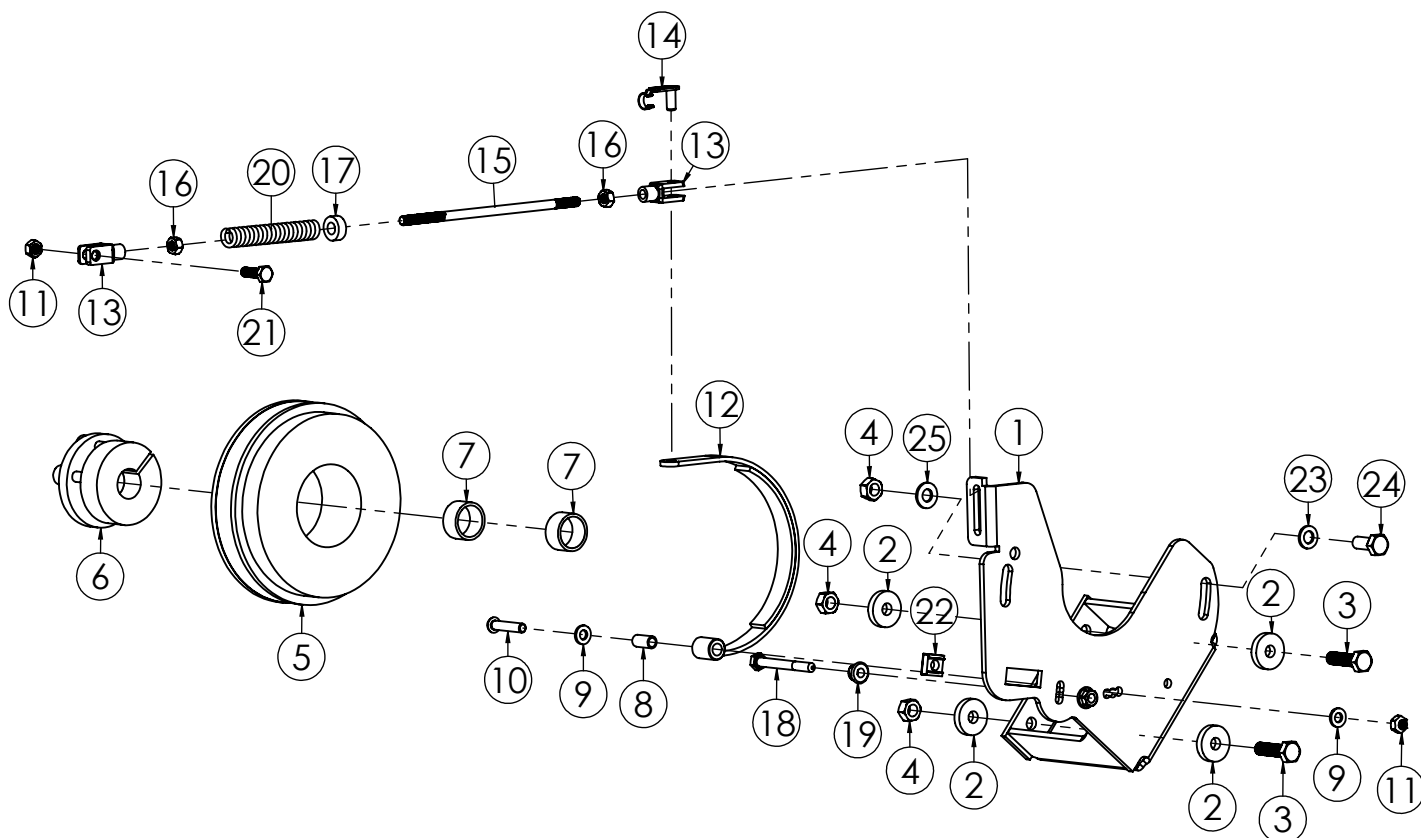

N.	CODICE	DESCRIZIONE	QUANTITA'
1	120801	SUPPORTO TROMBINO VR.	1
2	285014	RONDELLA 8X24X5 PIANA Z.	4
3	280021	VITE 8X30 MA Z.	2
4	284023	DADO 8 MA METALBLOC	3
5	100122	PULEGGIA TROMBINO INT. C/FRENO	1
6	100105	CALETTATORE PULEGGIA SUP.TTR580	1
7	180112	DISTANZIALE TROMBINO TTR686 GR.	2
8	181088	BOCCOLA 7,9X16 F.6 Z.	1
9	285004	RONDELLA 6X12X1,6 PIANA Z.	2
10	280199	VITE 6X30 MA BUTTON	1
11	284026	DADO 6 MA METALBLOC	2
12	120654	GANASCIA FRENO ROTORE Z.	1
13	260009	FORCELLA 6X30	2
14	192004	CLIP FORCELLA	1
15	282020	ASTA FRENO 6X150 Z.	1
16	284006	DADO 6 MA Z.	2
17	181080	BOCCOLA 16X8X6,2 Z.	1
18	280160	VITE 6X55 MA Z.	1
19	284017	DADO 6 MA FLANGIATO Z.	2
20	220056	MOLLA FRENO TTR580	1
21	280070	VITE 6X18 MA Z.	1
22	284027	DADO 8 GABBIA H.47 ZIN.OTTONE	1
23	285030	RONDELLA 8X13 SCHNORR	1
24	280004	VITE 8X20 MA Z.	1
25	285032	RONDELLA 8X16X1,6 PIANA Z.	1