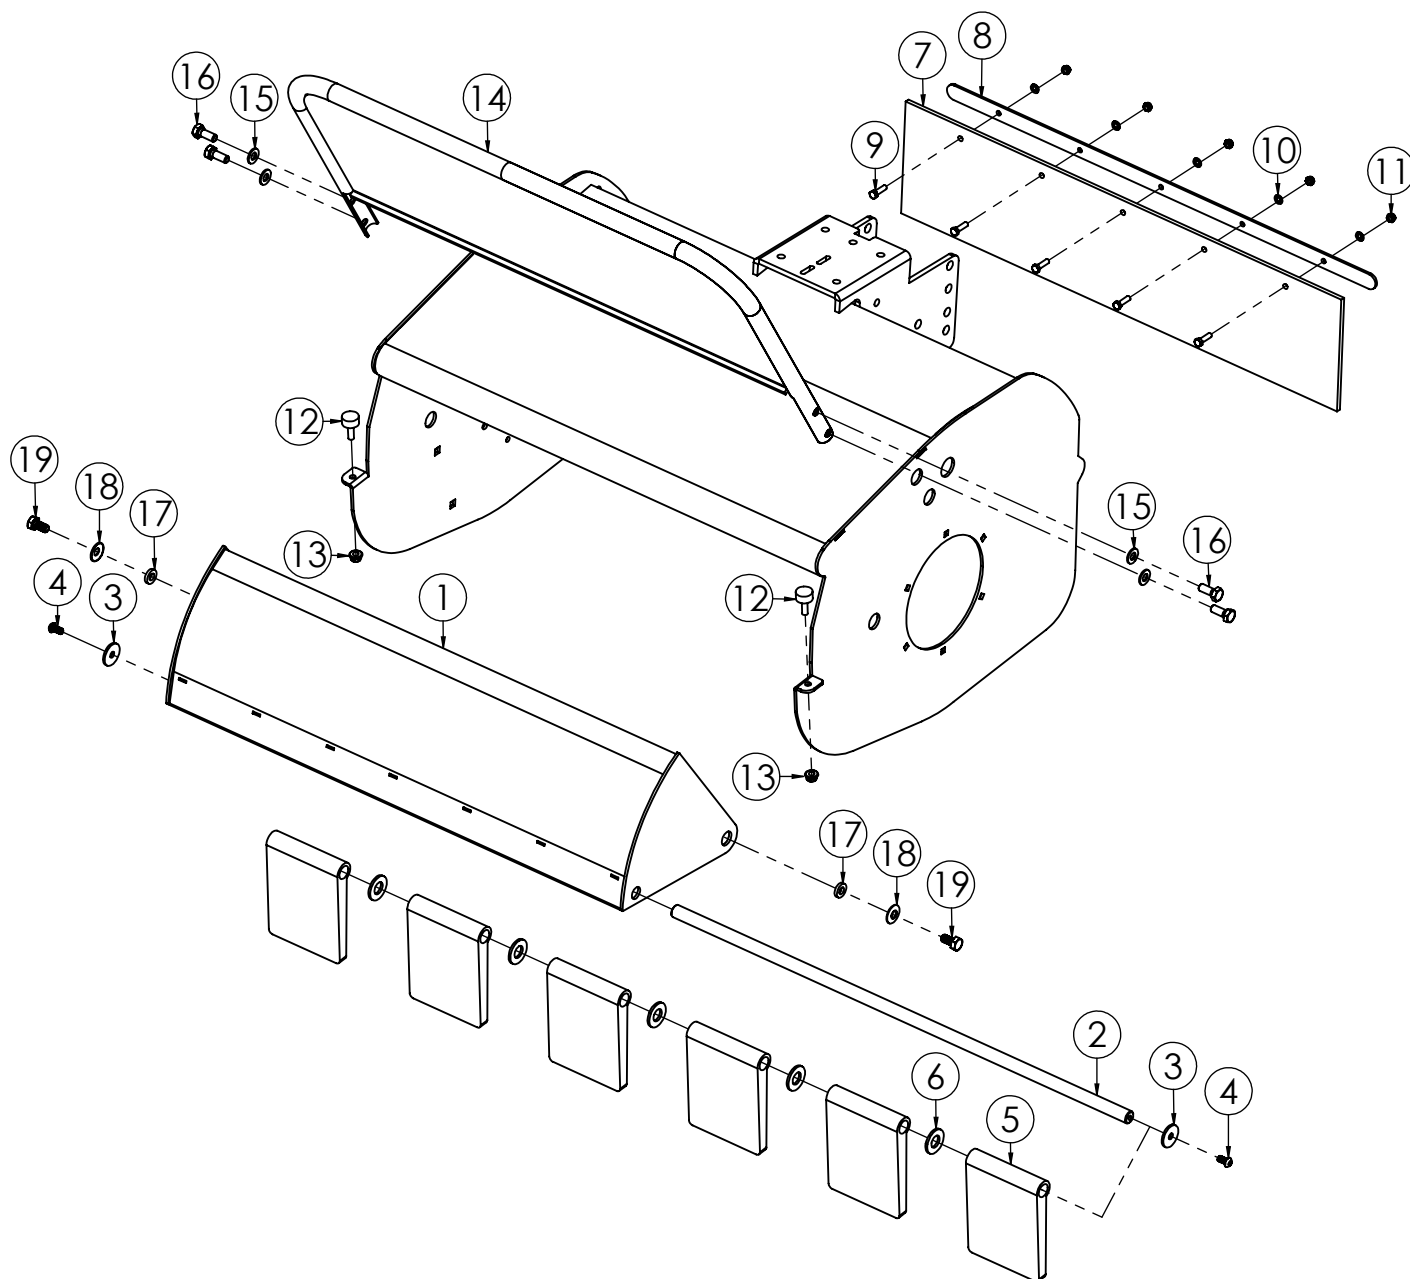

N.	CODICE	DESCRIZIONE	QUANTITA'
1	120757	BANDELLA OSCILLANTE CM.60 VR.	1
2	340065	PERNO 616 PROT.TRINCIA Z.	1
3	285028	RONDELLA 6X24X2 PIANA	2
4	280124	VITE 6X12 MA BUTTON	2
5	271092	BANDINELLA 125X96 NERA	6
6	285081	RONDELLA NYLON 14X28X2.5	5
7	271094	BANDELLA 590X140 POST.	1
8	120759	PIASTRA BAND. CINGHIA CM.60 Z.	1
9	280185	VITE 5X18 MA ZINC.	5
10	285063	RONDELLA 5X10X1 Z.	5
11	284043	DADO 5 MA AUTOBLOC.BASSO	5
12	271100	SILENTBLOCK BANDELLA TTR580	2
13	284017	DADO 6 MA FLANGIATO Z.	2
14	120763	BANDELLA ANTINFORT. TTR680 VR.	1
15	285032	RONDELLA 8X16X1,6 PIANA Z.	4
16	280004	VITE 8X20 MA Z.	4
17	181066	BOCCOLA 16X8X3,2	2
18	285034	RONDELLA 8 A TAZZA Z.	2
19	280042	VITE 8X16 MA Z.	2