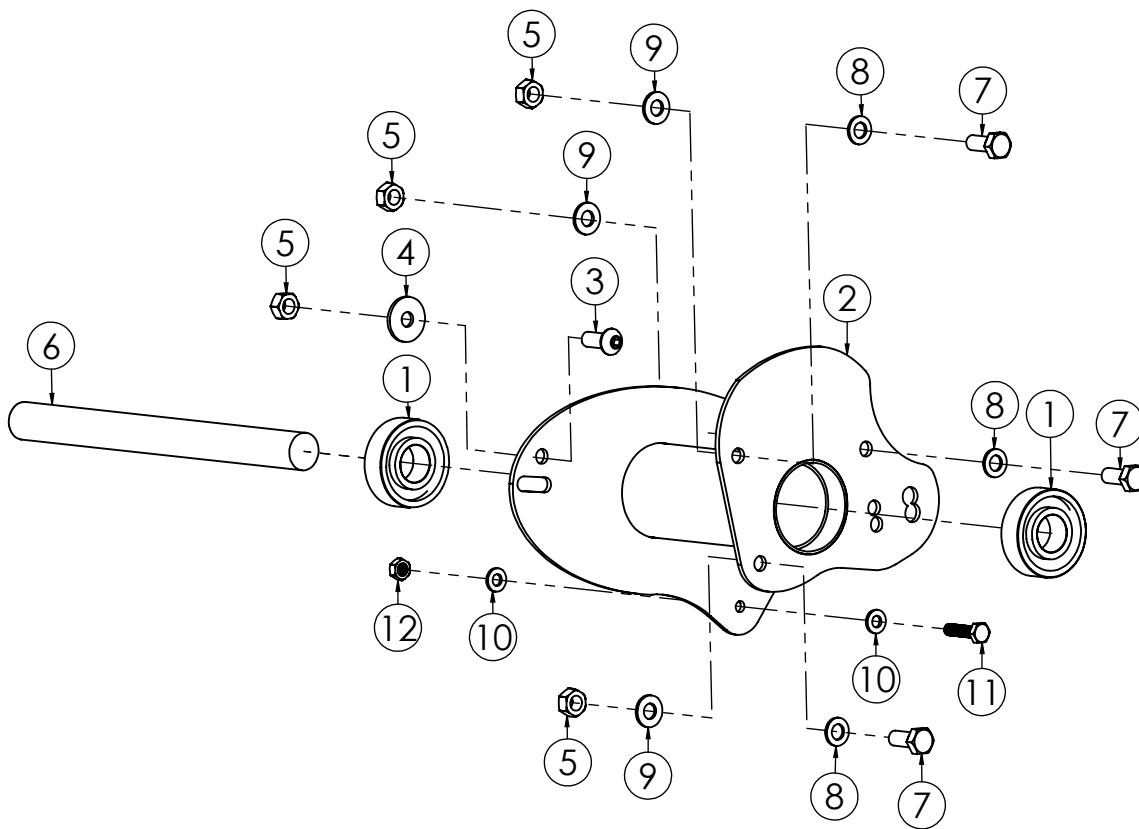

N.	CODICE	DESCRIZIONE	QUANTITA'
1	171002	CUSCINETTO 6204 2RS	2
2	120796	TROMBINO TTR686 VR.	1
3	281006	VITE 8X20 MA BUTTON	1
4	285006	RONDELLA 8X24X2 PIANA Z.	1
5	284023	DADO 8 MA METALBLOC	4
6	340072	ALBERO TROMBINO L=235MM	1
7	280004	VITE 8X20 MA Z.	3
8	285030	RONDELLA 8X13 SCHNORR	3
9	285032	RONDELLA 8X16X1,6 PIANA Z.	3
10	285004	RONDELLA 6X12X1,6 PIANA Z.	2
11	280075	VITE 6X25 MA Z.	1
12	284026	DADO 6 MA METALBLOC	1