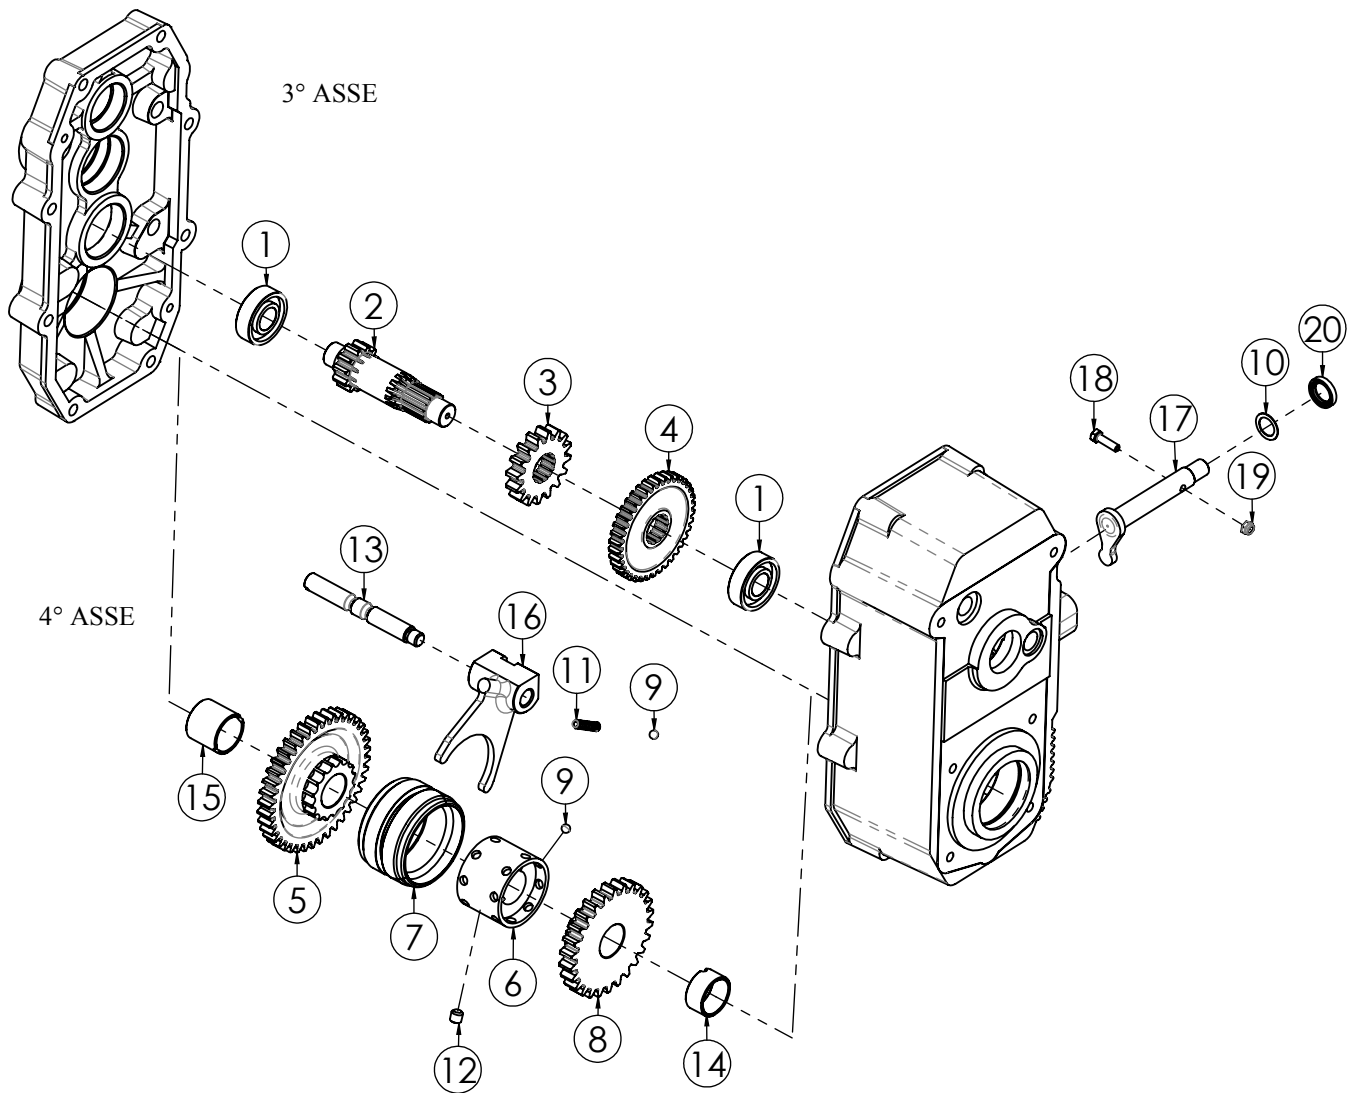

N.	CODICE	DESCRIZIONE	QUANTITA'
1	170005	CUSCINETTO 6203	2
2	150121	PIGNONE RIDUTTORE	1
3	150120	INGRANAGGIO FISSO	1
4	150119	INGRANAGGIO 3°ASSE RIDUT.FISSO	1
5	150117	INGRANAGGIO RIDUTTORE FISSO	1
6	181058	BOCCOLA PORTASFERE	1
7	181057	COLLARE INNESTO RIDUTTORE	1
8	150116	INGRANAGGIO RIDUTTORE	1
9	173001	SFERA 1/4	9
10	180089	RASAMENTO 14X20X0,5	1
11	220053	MOLLA SELETTORE CAMBIO 4+2	1
12	283015	GRANO 8X08 MA	1
13	340057	PERNO SUPP.FORCELLA RIDUTTORE	1
14	180091	DISTANZIALE 30X15X26 DX	1
15	180092	DISTANZIALE 30X27X26 SX	1
16	140044	FORCELLA RIDOTTA/VELOCE	1
17	130034	LEVA COMANDO RID/VEL.	1
18	280185	VITE 5X18 MA ZINC.	1
19	284043	DADO 5 MA AUTOBLOC.BASSO	1
20	160038	PARAOILIO 22X14X4	1