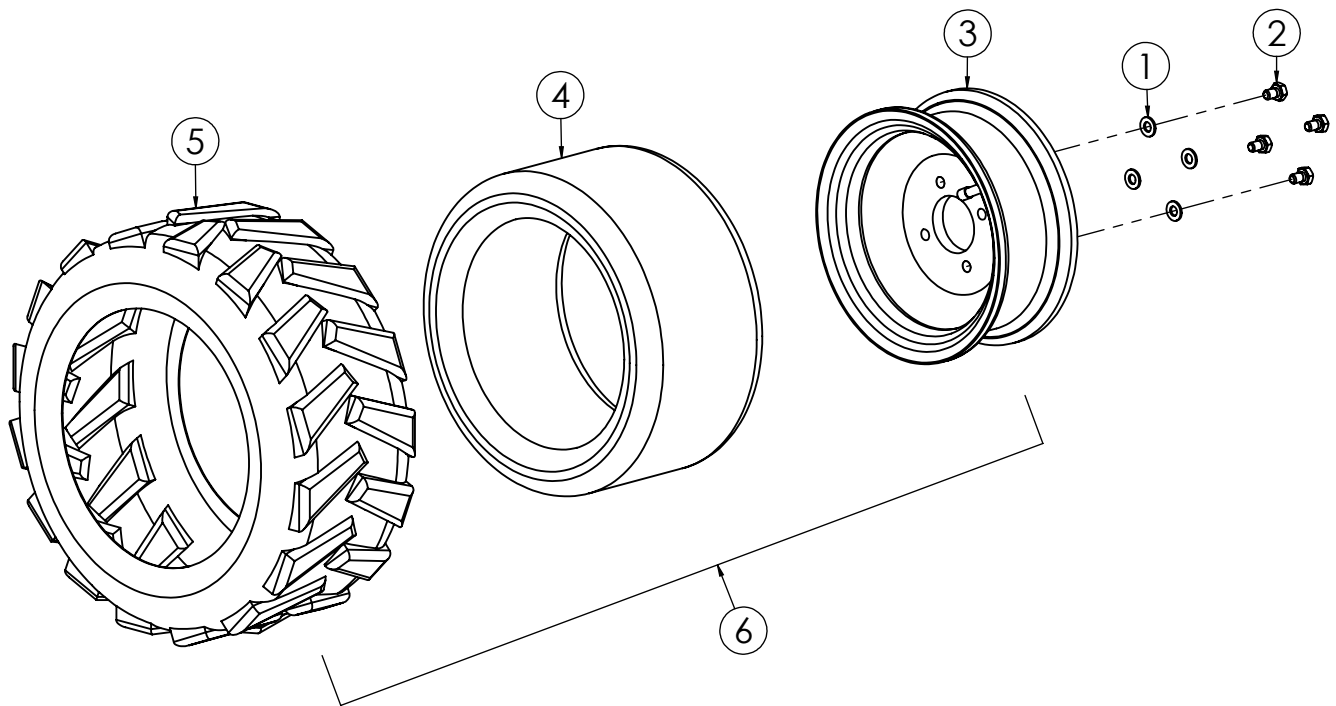

N.	CODICE	DESCRIZIONE	QUANTITA'
1	285002	RONDELLA 10X20X2 PIANA Z.	8
2	280028	VITE 10X16 MA Z.	8
3	120448	CERCHIO RUOTA 16.650X8"	2
4	271040	CAMERA ARIA 16.650X8"	2
5	271079	PNEUMATICO 16.650X8"	2
6	271086	PNEUMATICO 16.650X8" COMPLETO	2