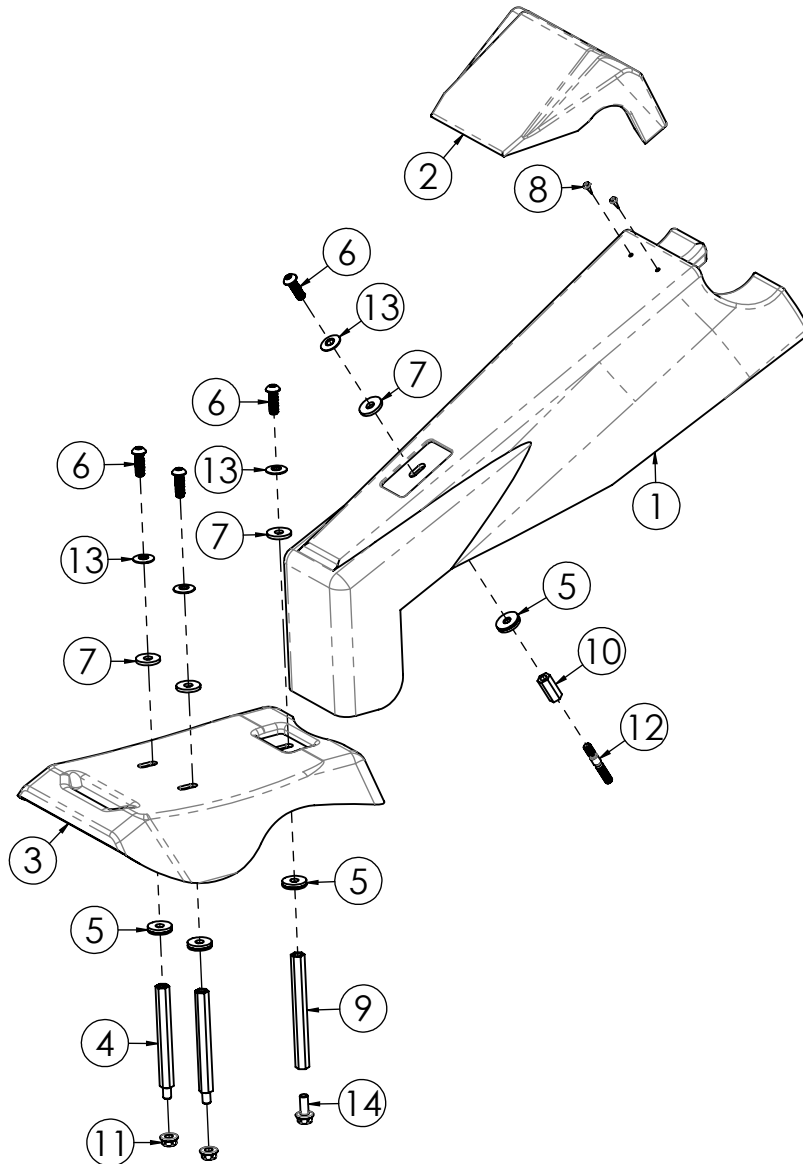

# TTR686/TTR686 HD

N.	CODICE	DESCRIZIONE	QUANTITA'
1	120889	STEGOLA	1
2	271076	MANOPOLA C. D.27 S/PARAMANI	2
3	270132	LEVA INNESTO C=25 SBLOCC.TTR	2
4	270099	LEVA BLOC.DIFF. FRENI D.27 GIALLA	2
5	284025	DADO 6 MA CIECO	2
6	285004	RONDELLA 6X12X1,6 PIANA Z.	2
7	250072	CAVO TRASM.SBLOCCAGGI TTR	2
8	420001	FASCETTA NYLON 4,8X280	4
9	270114	KIT GANCIO ARRESTO LEVA T.CINGHIA	1
10	250033	TRASM.GAS FC90 CMP	1
11	280063	VITE 6X65 MA TESTA TONDA+SOTT.	1
12	270121	MANETT.TRAS.BLOC.RUOTE	1
13	280202	VITE 6X60 MA TESTA TONDA+SOTT.	1
14	250069	CAVO TRASM.C/DUPLIC.L=990	1
15	250073	CAVO TRASMISS.INN.ROTORE TTR686	1
16	250074	CAVO TRASMISS.INN.AVANZ.TTR686	1

N.	CODICE	DESCRIZIONE	QUANTITA'
1	120815	PIASTRA STEGOLA TTR786-886 VR.	1
2	120816	SUPPORTO PIASTRA STEGOLA Z.	2
3	285032	RONDELLA 8X16X1,6 PIANA Z.	4
4	280145	VITE 6X16 BUTTON Z.	4
5	120814	PIASTRA MARCE TRINCIA VR.	1
6	270139	LEVA COMANDO MARCE S/CANOTTI	2
7	284026	DADO 6 MA METALBLOC	4
8	120851	ANELLO LEVA RIDUTTORE TTR686 Z.	1
9	280081	VITE 6X55 MA Z.	4
10	285004	RONDELLA 6X12X1,6 PIANA Z.	4
11	284004	DADO 6 MA AUTOBLOCC.BASSO	4
12	270131	ASTUCCIO CON DENTE RIDOTTO	2
13	270128	SUPPORTO TAPPO LEVA MARCE TTR580	2
14	270129	TAPPO LEVA MARCE TTR580	2
15	220063	MOLLA CANOTTO LEVA MARCE TTR580	2
16	280198	VITE 4X25 MA Z.	2
17	284045	DADO 4 MA AUTOBLOCC. BASSO	2
18	285034	RONDELLA 8 A TAZZA Z.	2
19	280192	VITE 8X16 BUTTON Z.	2
20	284023	DADO 8 MA METALBLOC	2
21	410004	ADESIVO LP003 ISTRUZIONI	1
22	410118	ADESIVO MARCE TTR886	1
23	410120	ADESIVO BLOCCO RUOTE ANT. TTR886	1
24	410119	ADESIVO RIDUTTORE TTR886	1
25	410079	AD. MGM RESINA 120X70	1
26	270111	LEVA COMANDO MARCE COMPLETO	2