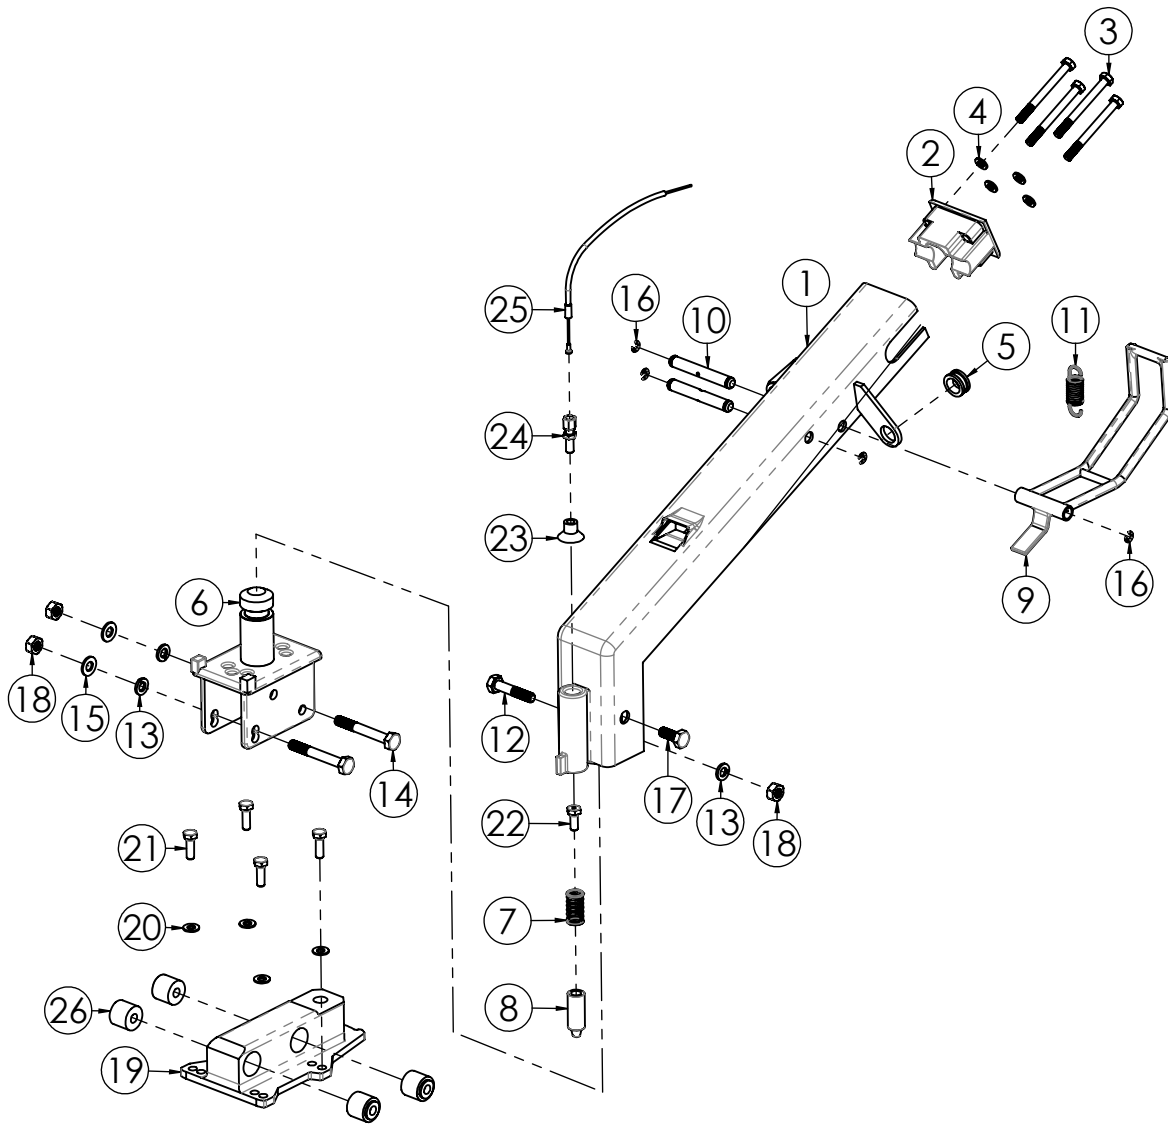

N.	CODICE	DESCRIZIONE	QUANTITA'
1	120888	SUPPORTO STEGOLA	1
2	100002	MOZZO FISSAGGIO STEGOLA	1
3	280119	VITE 8X85 MA Z.	4
4	285010	RONDELLA 8 GROWER SPACCATA	4
5	271044	GOMMINO PASSACAVO	2
6	120035	ATTACCO SUPP.STEGOLA	1
7	220006	MOLLA ROTAZIONE STEGOLA	1
8	120072	PERNO BLOCCO STEGOLA	1
9	120042	MANIGLIA REGOL. STEGOLA	1
10	120307	PERNO REGOL.STEGOLA	2
11	220005	MOLLA STEGOLA	1
12	280010	VITE 10X50 MA Z.	1
13	285008	RONDELLA 10 GROWER SPACCATA	3
14	280002	VITE 10X75 MA Z.	2
15	285002	RONDELLA 10X20X2 PIANA Z.	2
16	190014	ANELLO LEVA MARCE	4
17	280025	VITE 10X25 MA Z.	1
18	284009	DADO 10 MA Z.	3
19	100138	ATTACCO STEGOLA ACCIAIO TTR686	1
20	285032	RONDELLA 8X16X1,6 PIANA Z.	4
21	280013	VITE 8X25 MA Z.	4
22	281033	VITE FORATA PERNO BLOCCO STEGOLA	1
23	340083	PERNO REGISTRO CAVO STEGOLA TTR	1
24	260008	REGISTRO 8X40	1
25	250082	CAVO TRASMISSIONE GAS	1
26	271045	SILENTBLOCK ATTACCO STEGOLA	4