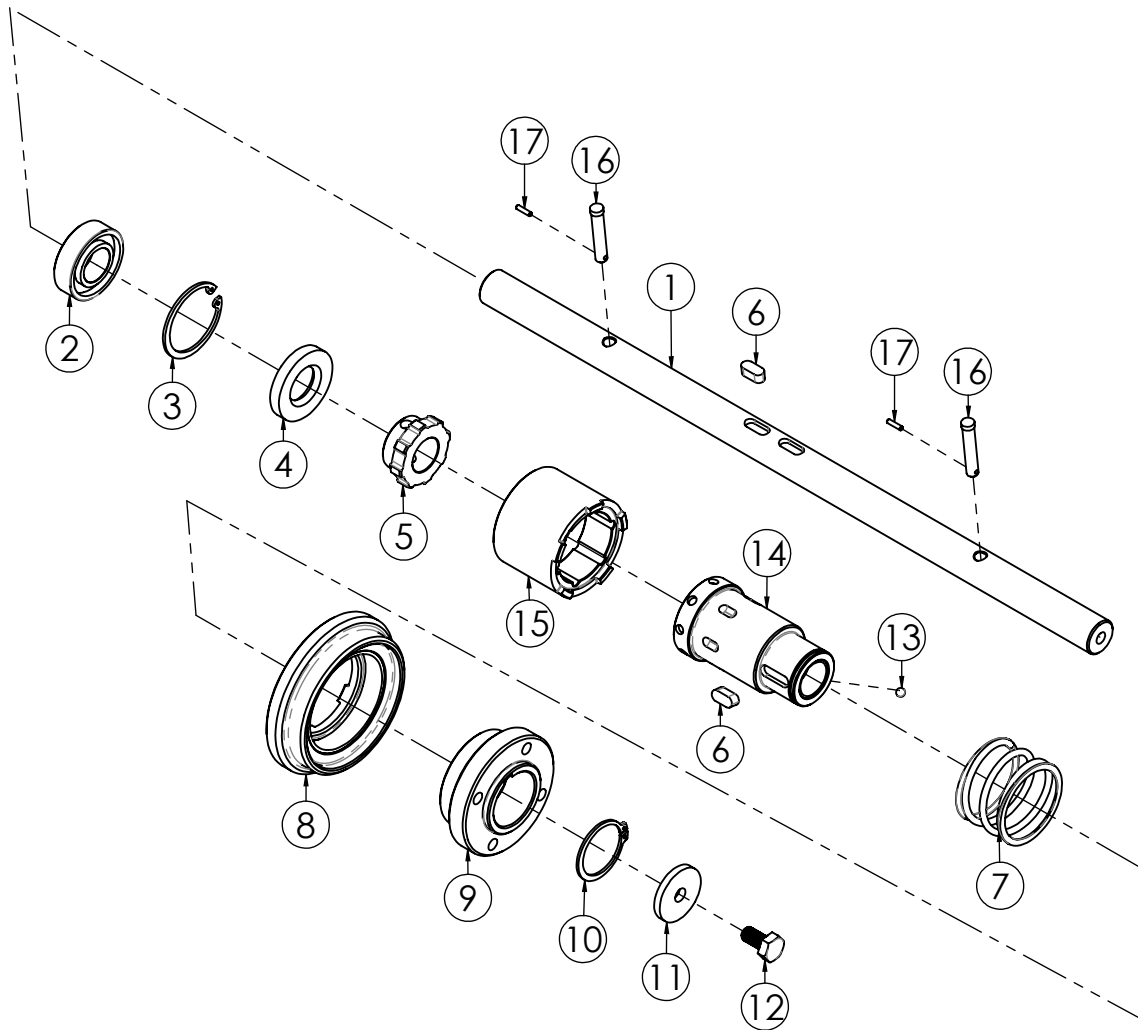

N.	CODICE	DESCRIZIONE	QUANTITA'
1	340051	ASSALE HD	1
2	170006	CUSCINETTO 6205	2
3	191001	SEGER 52 INT.	2
4	160023	PARAOLIO 52X25X8	2
5	150130	MOZZO PER TRAINO	2
6	174008	CHIAVETTA 8X7X18	3
7	220052	MOLLA SBLOCCAGGIO TRINCIA 4+2	2
8	100096	FLANGIA	2
9	100097	MOZZO RUOTA	2
10	190018	SEGER 40 EST.	2
11	285069	RONDELLA 10X40X5 SPECIALE Z.	2
12	280144	VITE 10X20 MA Z.	2
13	173001	SFERA 1/4	12
14	320066	MOZZO PORTA SFERE	2
15	140034	MANICOTTO INNESTO	2
16	200021	SPINA 8X46	2
17	200009	SPINA ELASTICA 3X12	2