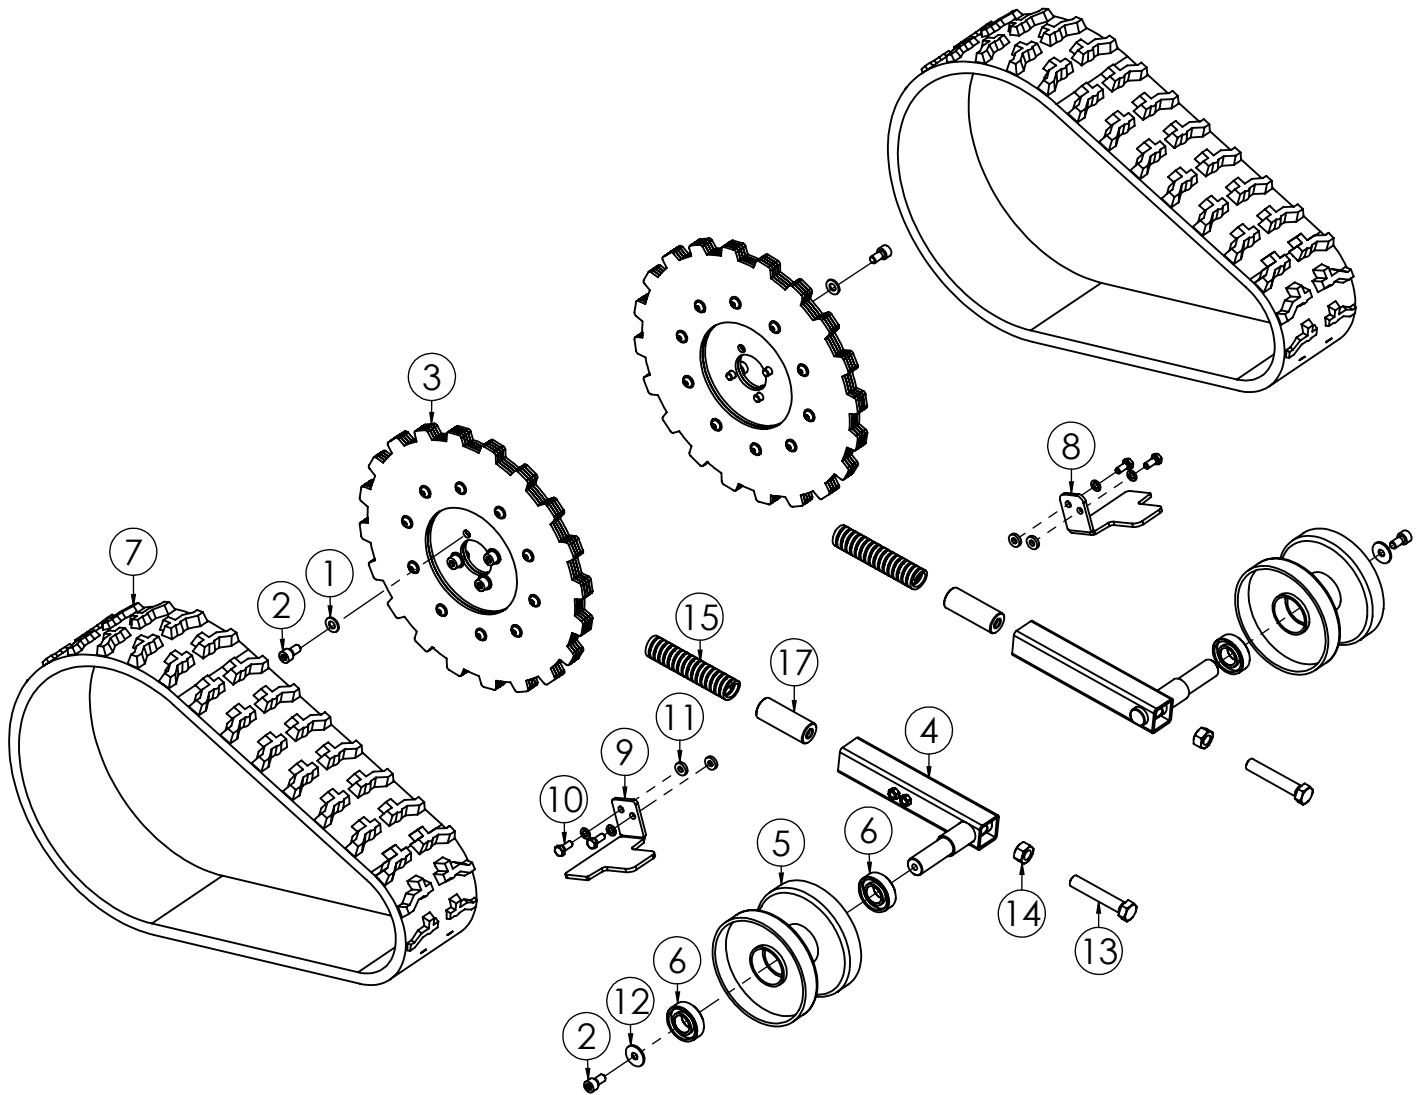

N.	CODICE	DESCRIZIONE	QUANTITA'
1	285002	RONDELLA 10X20X2 PIANA Z.	8
2	280188	VITE 10X20 MA BRUGOLA Z.	10
3	400309	KIT DISCHI CINGOLATURA VR.	2
4	120820	SUPPORTO RULLO TRINCIA VR.	2
5	350014	RULLO TENDICINGOLO VR.	2
6	171003	CUSCINETTO 6205 2RS	4
7	271106	CINGOLO GOMMA TTR686-886	2
8	120821	PIASTRA PULISCI RULLO Z.	1
9	120822	PIASTRA PULISCI RULLOSX Z.	1
10	280004	VITE 8X20 MA Z.	4
11	285033	RONDELLA 8X18X4 PIANA Z.	4
12	285015	RONDELLA 10X30X2,5 PIANA Z.	2
13	280106	VITE 16X90 MA ZINCATO	2
14	284047	DADO 16 MA ZINCATO	2
15	220061	MOLLA TENDICINGOLO 127X6,9X5,3	2
16	285030	RONDELLA 8X13 SCHNORR	4
17	181054	BOCCOLA REGIS.KIT RUOTE GR.	2