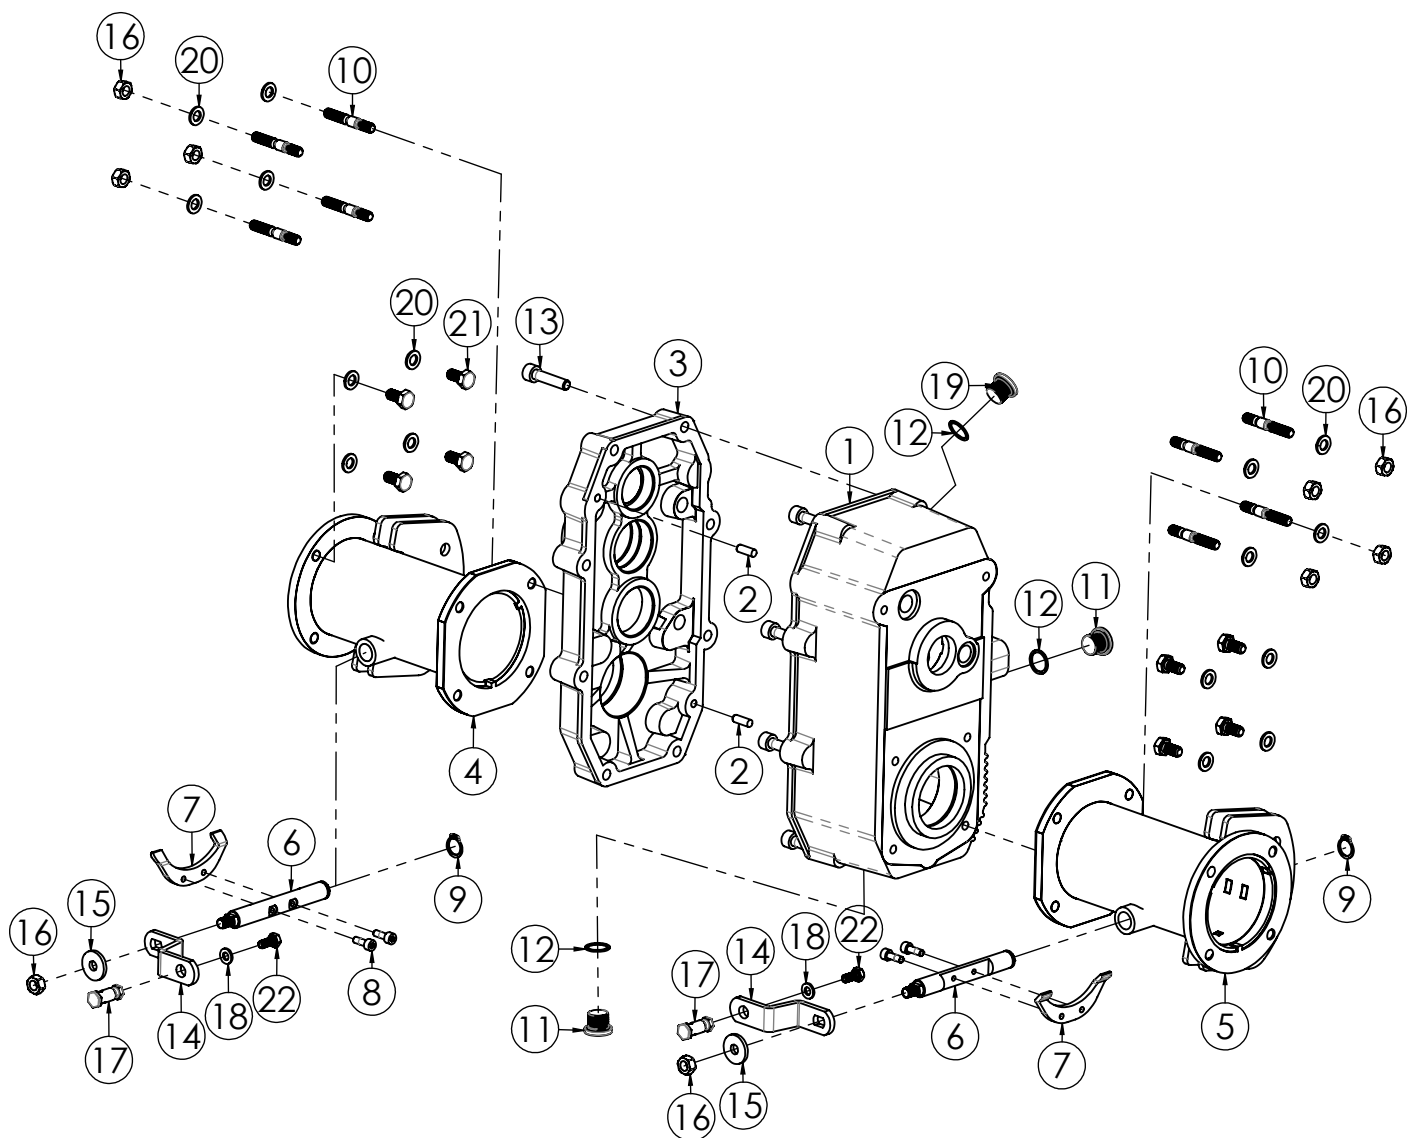

N.	CODICE	DESCRIZIONE	QUANTITA'
1	100134	SCATOLA CAMBIO TTR686-886	1
2	200024	SPINA 6X18	2
3	100135	COPERCHIO CAMBIO TTR686-886	1
4	120807	TUBO SBLOC.RUOTE DX Z.	1
5	120808	TUBO SBLOC.RUOTE SX Z.	1
6	340076	PERNO FORCELLA 14X117,5 Z.	2
7	140037	FORCELLA COMANDO	2
8	280182	VITE 5X14 MA BRUGOLA Z.	4
9	190005	SEGER 14 EST.	2
10	282002	PRIGIONIERO 8X35 MA	8
11	286007	TAPPO OLIO 16X1,5	2
12	285071	RONDELLA TAPPO OLIO IN FIBRA	3
13	280184	VITE 8X35 MA BRUGOLA Z.	8
14	120809	LEVA SBLOCCAGGI Z.	2
15	285035	RONDELLA 8X24X3 PIANA Z.	2
16	284005	DADO 8 MA Z.	9
17	261002	MORSETTO 12X21	2
18	285004	RONDELLA 6X12X1,6 PIANA Z.	2
19	270137	TAPPO OLIO 16X1,5 C/SFIATO	1
20	285030	RONDELLA 8X13 SCHNORR	16
21	280042	VITE 8X16 MA Z.	8
22	280008	VITE 6X14 MA Z.	2