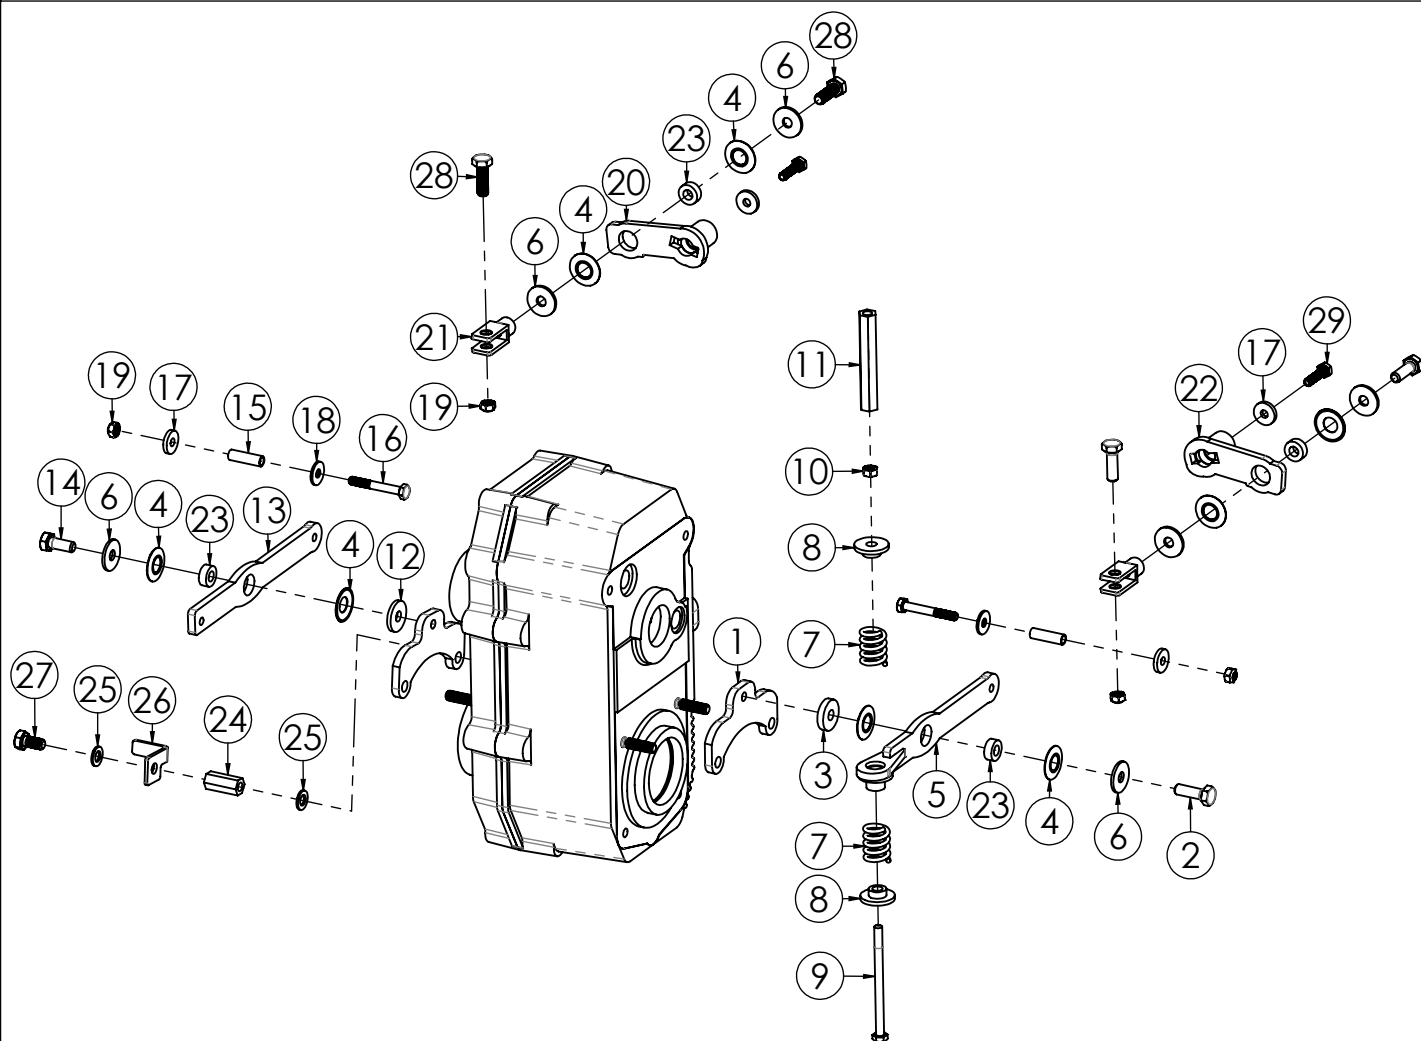

N.	CODICE	DESCRIZIONE	QUANTITA'
1	120806	PIASTRINA SUPP.LEVA MARCE Z.	2
2	280013	VITE 8X25 MA Z.	3
3	285014	RONDELLA 8X24X5 PIANA Z.	1
4	285076	MOLLA A TAZZA 25X12	8
5	120856	PIASTRA LEVA MARCE TTR786 (2°)Z.	1
6	285006	RONDELLA 8X24X2 PIANA Z.	6
7	220048	MOLLA FRIZIONE DL51 T.N.	2
8	180111	PIATTELLO S.CINGHIA TTR686 Z.	2
9	280165	VITE 6X90 MA ZINCATO	1
10	284006	DADO 6 MA Z.	1
11	260044	COL.12X78 M6 (F.F.) Z.	1
12	285035	RONDELLA 8X24X3 PIANA Z.	1
13	120805	PIASTRA LEVA MARCE TTR786 Z.	1
14	280004	VITE 8X20 MA Z.	1
15	181079	BOCCOLA 7,9X27 F.6 Z.	2
16	280019	VITE 6X45 MA Z.	2
17	285037	RONDELLA 6X18X3 PIANA Z.	4
18	285005	RONDELLA 6X18X1,6 PIANA Z.	2
19	284026	DADO 6 MA METALBLOC	4
20	120817	LEVA COMANDO MARCE TTR786 DX Z.	1
21	260036	REGISTRO FORCHETTA	2
22	120818	LEVA COMANDO MARCE TTR786 SX Z.	1
23	181080	BOCCOLA 16X8X6,2 Z.	4
24	260047	COLONN.ESAG.12X27,5 M8 (F.F.) Z.	1
25	285030	RONDELLA 8X13 SCHNORR	2
26	120867	LINGUETTA FOLLE TTR786 Z.	1
27	280042	VITE 8X16 MA Z.	1
28	280013	VITE 8X25 MA Z.	2
29	280075	VITE 6X25 MA Z.	2