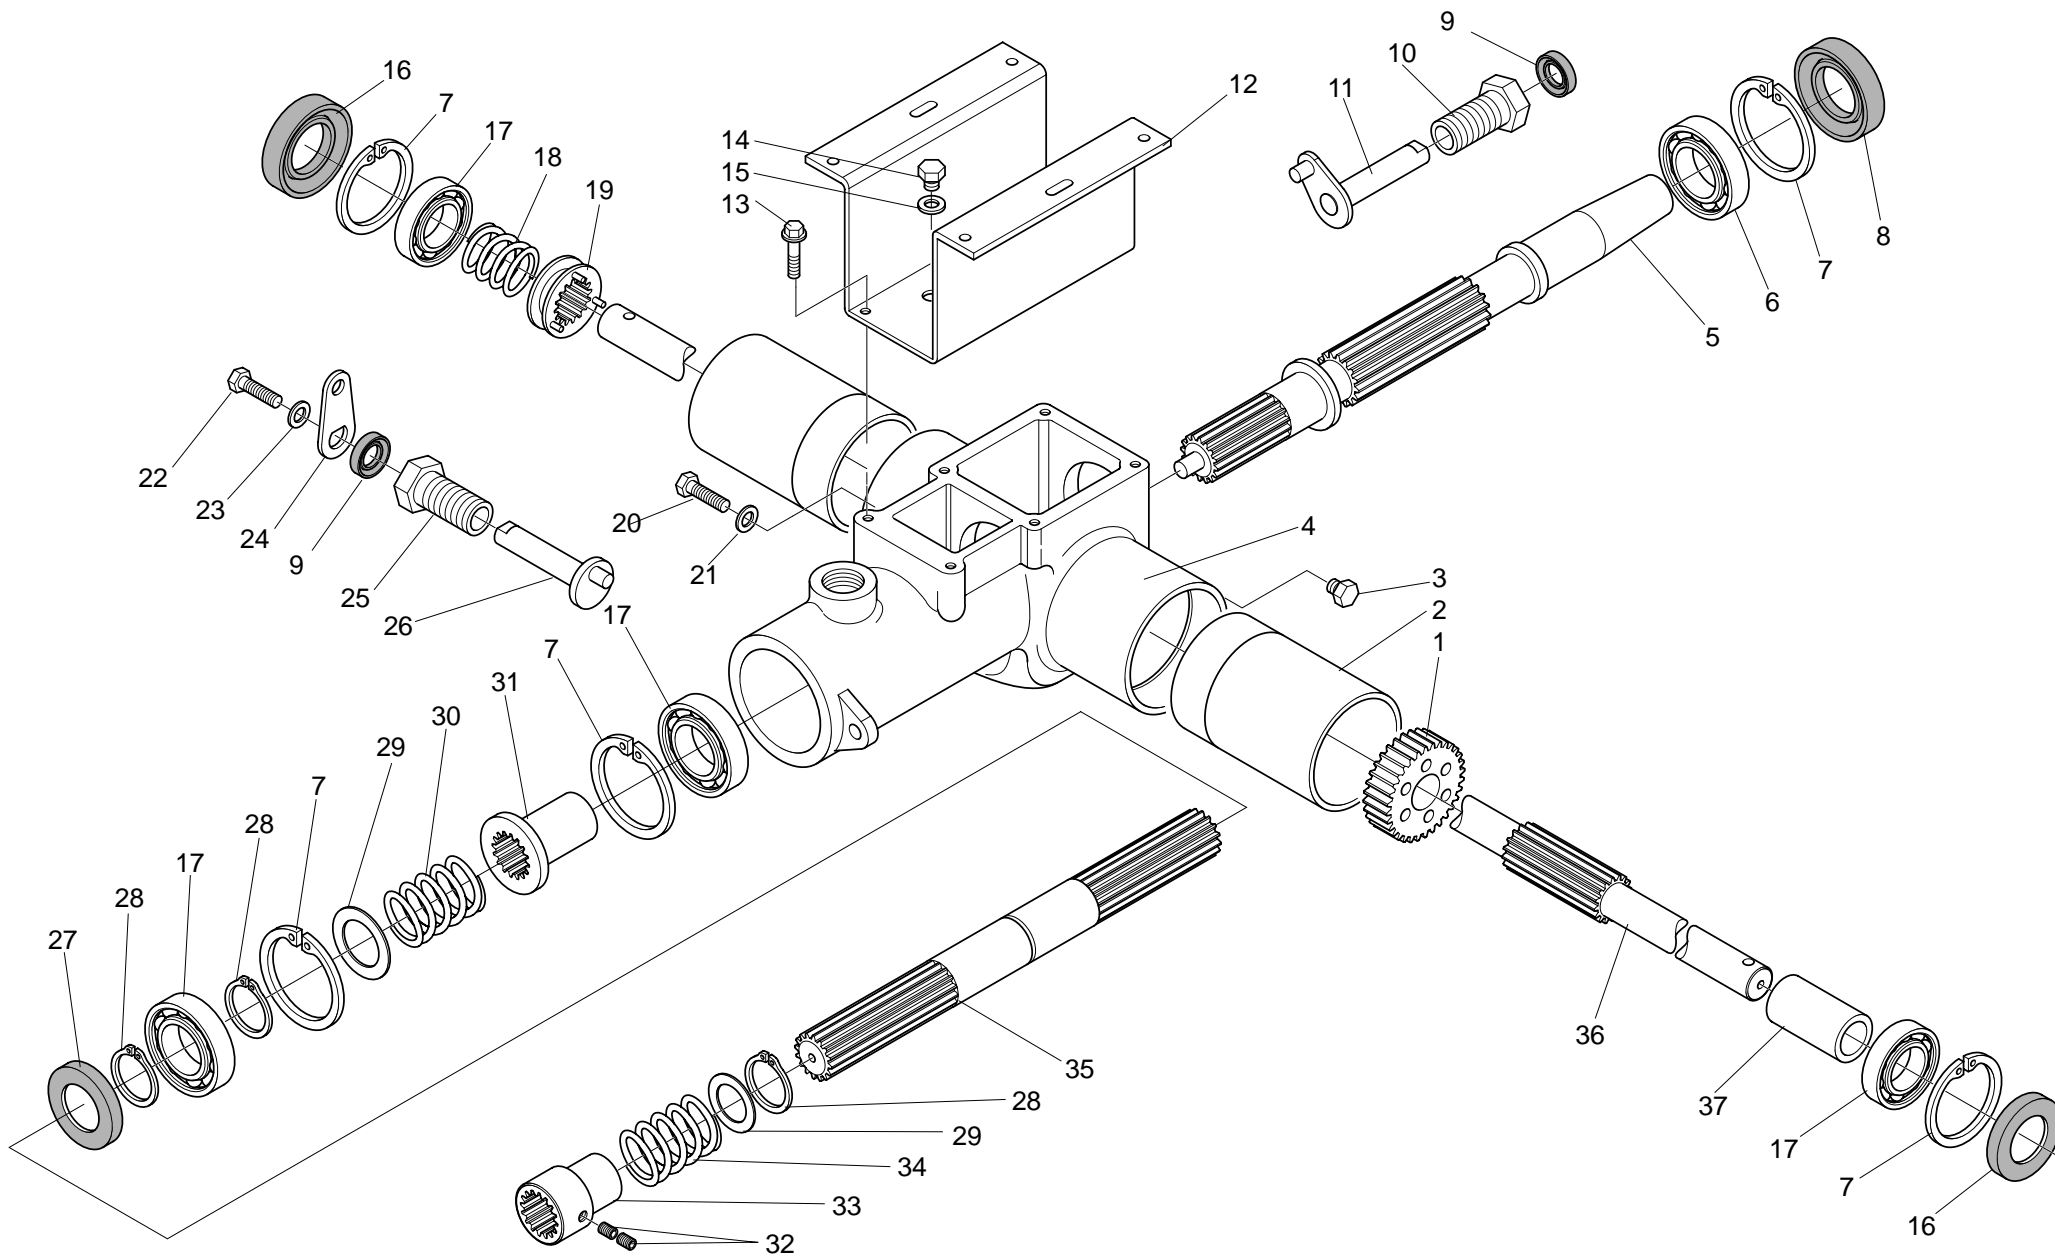

TAB. 02		CAMBIO DI VELOCITA - GEARBOX CHANGEMENT DE VITESSE - GETRIEBE				
REF.	Q.	COD.	DESCRIZIONE	DESCRIPTION	DESCRIPTION	BENENNUNG
01	01	15754013	CORONA DENTATA	RING GEAR	COURONNE DENTEE	ZAHNKRANZ
02	02	15755019	PARAERBA	GUARD	PROTECTION	ABDECKUNG
03	01	15005013	TAPPO	PLUG	BOUCHON	STOPFEN
04	01	15751002	CARTER	CASE	CARTER	GEHÄUSE
05	01	15754012	VITE SENZA FINE	WORM SCREW	VIS SANS FIN	ENDLOSSCHRAUBE
06	01	19903226	CUSCINETTO	BEARING	ROULEMENT	LAGER
07	05	19955647	ANELLO ELASTICO	LOCKRING	ARRETOIR	SICHERUNGSRING
08	01	19922170	ANELLO DI TENUTA	SEALRING	BAGUE D'ETANCHEITÉ	DICHTRING
09	02	19922066	ANELLO DI TENUTA	SEALRING	BAGUE D'ETANCHEITÉ	DICHTRING
10	01	15155046	BOCCOLA	BUSH	DOUILLE	BÜCHSE
11	01	15755015	LEVA	LEVER	LEVIER	HEBEL
12	01	15755004	COPERCHIO	COVER	COUVERCLE	DECKEL
13	06	19951718	VITE	SCREW	VIS	SCHRAUBE
14	01	14660110	TAPPO	PLUG	BOUCHON	STOPFEN
15	01	19956137	GUARNIZIONE	GASKET	JOINT	DICHTUNG
16	02	19922123	ANELLO DI TENUTA	SEALRING	BAGUE D'ETANCHEITÉ	DICHTRING
17	04	19903321	CUSCINETTO	BEARING	ROULEMENT	LAGER
18	01	15755048	MOLLA	SPRING	RESSORT	FEDER
19	01	15584014	INNESTO SCORREVOLE	DOG-CLAW	CLABOT	SCHIEBEKUPPUNG
20	01	19952710	VITE	SCREW	VIS	SCHRAUBE
21	01	19956166	GUARNIZIONE	GASKET	JOINT	DICHTUNG
22	01	19952715	VITE	SCREW	VIS	SCHRAUBE
23	01	19955408	ROSETTA ELASTICA	SPRING WASHER	RONDELLE ELASTIQUE	FEDERSCHEIBE
24	01	15755044	LEVA	LEVER	LEVIER	HEBEL
25	01	15575018	BOCCOLA	BUSH	DOUILLE	BÜCHSE
26	01	15575017	ECCENTRICO	ECCENTRIC	EXCENTRIQUE	EXZENTER
27	01	19922119	ANELLO DI TENUTA	SEALRING	BAGUE D'ETANCHEITÉ	DICHTRING
28	03	19955520	ANELLO ELASTICO	LOCKRING	ARRETOIR	SICHERUNGSRING
29	02	19956029	SPESSORE	SHIM	CALE D'EPaisseur	DISTANZSCHEIBE
30	01	15565008	MOLLA	SPRING	RESSORT	FEDER
31	01	15754030	BOCCOLA	BUSH	DOUILLE	BÜCHSE
32	02	19952520	VITE	SCREW	VIS	SCHRAUBE
33	01	15544023	BOCCOLA	BUSH	DOUILLE	BÜCHSE
34	01	15001010	MOLLA	SPRING	RESSORT	FEDER
35	01	15754035	ALBERO	SHAFT	ARBRE	WELLE
36	01	15754031	ALBERO	SHAFT	ARBRE	WELLE
37	01	15585019	DISTANZIALE	SPACER	ENTRETOISE	DISTANZSTÜCK