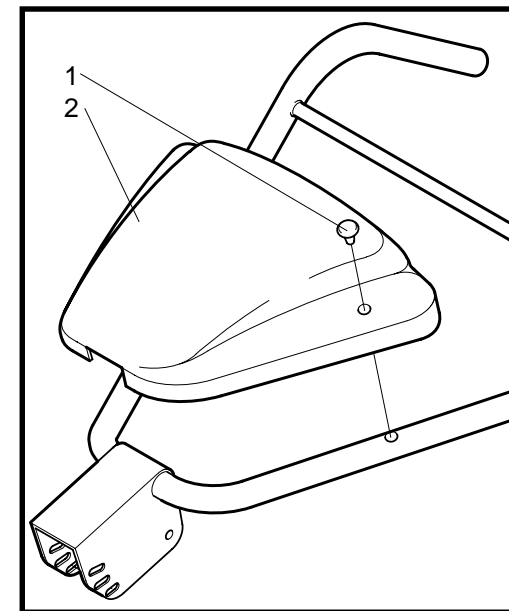

Mod. 1174 - 1139

PARTI DI RICAMBIO
SPARE PARTS
PIECES DE RECHANGE
ERSATZTEILLISTE

Tav.01A	Stegole di guida	Handlebars	Mancherons	Führnholm
Tav.01B	Stegole di guida (vecchio modello)	Handlebars (old model)	Mancherons (vieux modèle)	Führnholm (altes modell)
Tav.02	Cambio di velocità	Gearbox	Changement de vitesse	Getriebe
Tav.03	Trasmissione	Shafting	Transmission	Transmission

STEGOLE DI GUIDA - HANDLEBARS
 MANCHERONS - FÜHRUNGSHOLM

TAB. 01A		STEGOLE DI GUIDA - HANDLEBARS MANCHERONS - FÜHRNGSHOLM				
REF.	Q.	COD.	DESCRIZIONE	DESCRIPTION	DESCRIPTION	BENENNUNG
01	02	14680112	TAPPO	FASTENER	FIXATION	FESTKLEMME
02	01	15486025	COFANO	BONNET	COFFRE	MOTORHAUBE
03	01	19952140	VITE	SCREW	VIS	SCHRAUBE
04	02	14680377	MANOPOLA	GRIP	POIGNEE	HANDGRIFF
05	01	15755078	TRASMISSIONE	WIRE, ASS.Y	CABLE COMPLET	SEILZUG KOMPLETT
06	01	19954253	DADO	NUT	ECROU	MUTTER
07	01	15755046	STEGOLA	HANDLEBARS	MANCHERONS	FÜHRNGSHOLM
08	01	14680806	CLIP	CLIP	CLIP	CLIP
09	01	14660273	LEVA C/BLOCCAGGIO	LEVER W/LOCK	LEVIER A BLOC	HEBEL MIT BLOCKIERUNG
10	01	14660274	TRASMISSIONE GAS	WIRE, THROTTLE, ASS.Y	CABLE GAS COMPLET	GAS-SEILZUG KOMPLETT
11	02	19955051	RONDELLA	PLAIN WASHER	RONDELLE	SCHEIBE
12	01	19954206	DADO	NUT	ECROU	MUTTER
13	01	14660530	TRASMISSIONE	WIRE, ASS.Y	CABLE COMPLET	SEILZUG KOMPLETT
14	03	19955009	RONDELLA	PLAIN WASHER	RONDELLE	SCHEIBE
15	01	19954208	DADO	NUT	ECROU	MUTTER
16	01	14660195	POMELLO	KNOB	BOUTON	KNEBELGRIFF
17	01	19952643	VITE	SCREW	VIS	SCHRAUBE
18	01	19951824	VITE	SCREW	VIS	SCHRAUBE
19	01	14680801	FASCETTA	STRAP	COLLIER	HALTERBAND
20	02	12320410	RUOTA COMPLETA	WHEEL, ASS.Y	ROUE COMPLETE	RAD KOMPLETT
21	02	14684411	CAMERA D'ARIA	TUBE	CHAMBRE A AIR	SCHLAUCH
22	02	14685511	PNEUMATICO	TYRE	PNEU	BEREIFUNG
23	02	14600413	DISCO RUOTA	RIM	JANTE	FELGE
24	02	15001108	SPINA A MOLLA	SPRING CLIP	GOUPILLE RAPIDE	VORSTECKER
25	01	19952190	VITE	SCREW	VIS	SCHRAUBE