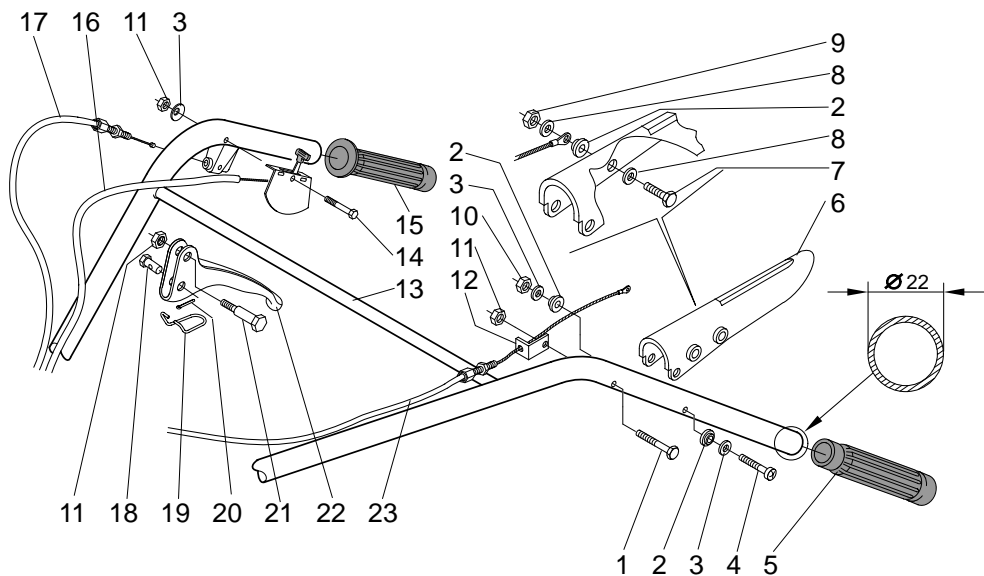

TAB. 01B

STEGOLE DI GUIDA (VECCHIO MODELLO) - HANDLEBARS (OLD MODEL)
MANCHERONS (VIEUX MODÈLE) - FÜHRNGSHOLM (ALTES MODELL)

TAB. 01B		STEGOLE DI GUIDA (VECCHIO MODELLO) - HANDLEBARS (OLD MODEL) MANCHERONS (VIEUX MODÈLE) - FÜHRNGSHOLM (ALTES MODELL)				
REF.	Q.	COD.	DESCRIZIONE	DESCRIPTION	DESCRIPTION	BENENNUNG
01	01	19952607	VITE	SCREW	VIS	SCHRAUBE
02	—	15755091	BUSSOLA	BUSH	DOUILLE	BÜCHSE
03	—	19955051	RONDELLA	PLAIN WASHER	RONDELLE	SCHEIBE
04	01	19950303	VITE	SCREW	VIS	SCHRAUBE
05	01	14680375	MANOPOLA	GRIP	POIGNEE	HANDGRIFF
06	01	15755077	LEVA	LEVER	LEVIER	HEBEL
07	01	19952713	VITE	SCREW	VIS	SCHRAUBE
08	02	19955050	RONDELLA	PLAIN WASHER	RONDELLE	SCHEIBE
09	01	19954300	DADO	NUT	ECROU	MUTTER
10	01	19954205	DADO	NUT	ECROU	MUTTER
11	—	19954253	DADO	NUT	ECROU	MUTTER
12	01	15765138	SUPPORTO	SUPPORT	SUPPORT	HALTERUNG
13	01	15755076	STEGOLA	HANDLEBARS	MANCHERONS	FÜHRNGSHOLM
14	01	19952611	VITE	SCREW	VIS	SCHRAUBE
15	01	14680361	MANOPOLA	GRIP	POIGNEE	HANDGRIFF
16	01	14660406	TRASMISSIONE GAS	WIRE, THROTTLE, ASS.Y	CABLE GAS COMPLET	GAS-SEILZUG KOMPLETT
17	01	14660527	TRASMISSIONE	WIRE, ASS.Y	CABLE COMPLET	SEILZUG KOMPLETT
18	01	14660229	BARILOTTO	BUSHING	BARILLET	ZYLINDER
19	01	14660233	BLOCCAGGIO LEVA	LOCK	BLOC	BLOCKIERUNG
20	01	19957110	COPIGLIA	COTTER PIN	GOUPILLE FENDUE	SPLINT
21	01	14660235	VITE	SCREW	VIS	SCHRAUBE
22	01	14660221	LEVA	LEVER	LEVIER	HEBEL
23	01	14660514M	TRASMISSIONE	WIRE, ASS.Y	CABLE COMPLET	SEILZUG KOMPLETT
24	02	19955007	RONDELLA	PLAIN WASHER	RONDELLE	SCHEIBE
25	—	14680377	MANOPOLA	GRIP	POIGNEE	HANDGRIFF
26	01	15755025	STEGOLA	HANDLEBARS	MANCHERONS	FÜHRNGSHOLM
27	01	19952616	VITE	SCREW	VIS	SCHRAUBE
28	01	14680363	MANOPOLA	GRIP	POIGNEE	HANDGRIFF
29	01	19952140	VITE	SCREW	VIS	SCHRAUBE
30	01	15755078	TRASMISSIONE	WIRE, ASS.Y	CABLE COMPLET	SEILZUG KOMPLETT
31	01	14660528	TRASMISSIONE	WIRE, ASS.Y	CABLE COMPLET	SEILZUG KOMPLETT
32	02	14680806	CLIP	CLIP	CLIP	CLIP
33	01	14660268	LEVA	LEVER	LEVIER	HEBEL
34	01	15755046	STEGOLA	HANDLEBARS	MANCHERONS	FÜHRNGSHOLM
35	01	19952190	VITE	SCREW	VIS	SCHRAUBE
36	01	14660273	LEVA C/BLOCCAGGIO	LEVER W/LOCK	LEVIER A BLOC	HEBEL MIT BLOCKIERUNG
37	01	19954206	DADO	NUT	ECROU	MUTTER
38	01	14660274	TRASMISSIONE GAS	WIRE, THROTTLE, ASS.Y	CABLE GAS COMPLET	GAS-SEILZUG KOMPLETT
39	01	14660530	TRASMISSIONE	WIRE, ASS.Y	CABLE COMPLET	SEILZUG KOMPLETT