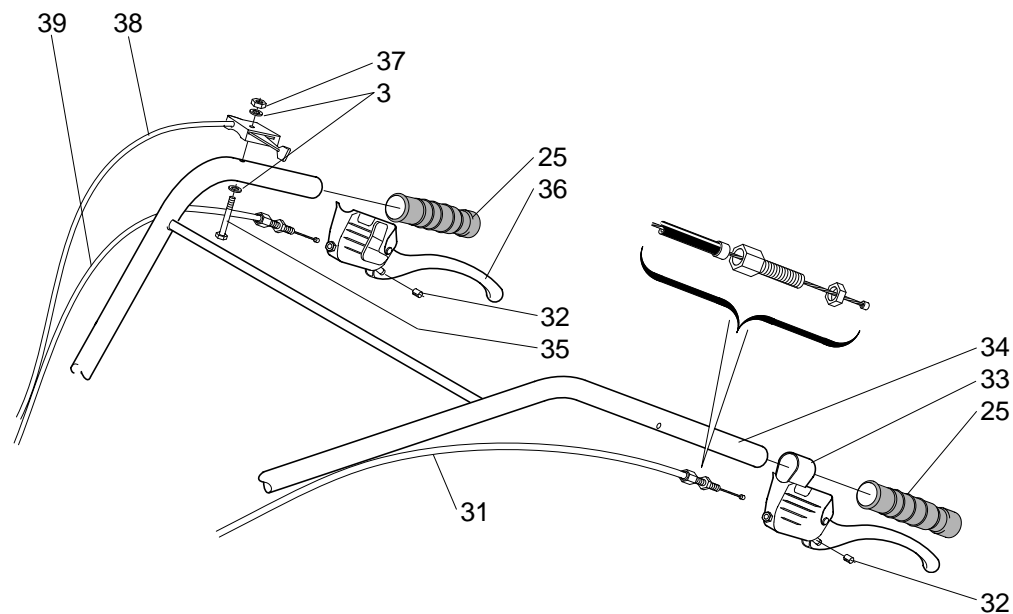

TAB. 01B

STEGOLE DI GUIDA (VECCHIO MODELLO) - HANDLEBARS (OLD MODEL)
MANCHERONS (VIEUX MODÈLE) - FÜHRNGSHOLM (ALTES MODELL)

TAB. 01B		STEGOLE DI GUIDA (VECCHIO MODELLO) - HANDLEBARS (OLD MODEL) MANCHERONS (VIEUX MODÈLE) - FÜHRNGSHOLM (ALTES MODELL)				
REF.	Q.	COD.	DESCRIZIONE	DESCRIPTION	DESCRIPTION	BENENNUNG
01	01	19952607	VITE	SCREW	VIS	SCHRAUBE
02	—	15755091	BUSSOLA	BUSH	DOUILLE	BÜCHSE
03	—	19955051	RONDELLA	PLAIN WASHER	RONDELLE	SCHEIBE
04	01	19950303	VITE	SCREW	VIS	SCHRAUBE
05	01	14680375	MANOPOLA	GRIP	POIGNEE	HANDGRIFF
06	01	15755077	LEVA	LEVER	LEVIER	HEBEL
07	01	19952713	VITE	SCREW	VIS	SCHRAUBE
08	02	19955050	RONDELLA	PLAIN WASHER	RONDELLE	SCHEIBE
09	01	19954300	DADO	NUT	ECROU	MUTTER
10	01	19954205	DADO	NUT	ECROU	MUTTER
11	—	19954253	DADO	NUT	ECROU	MUTTER
12	01	15765138	SUPPORTO	SUPPORT	SUPPORT	HALTERUNG
13	01	15755076	STEGOLA	HANDLEBARS	MANCHERONS	FÜHRNGSHOLM
14	01	19952611	VITE	SCREW	VIS	SCHRAUBE
15	01	14680361	MANOPOLA	GRIP	POIGNEE	HANDGRIFF
16	01	14660406	TRASMISSIONE GAS	WIRE, THROTTLE, ASS.Y	CABLE GAS COMPLET	GAS-SEILZUG KOMPLETT
17	01	14660527	TRASMISSIONE	WIRE, ASS.Y	CABLE COMPLET	SEILZUG KOMPLETT
18	01	14660229	BARILOTTO	BUSHING	BARILLET	ZYLINDER
19	01	14660233	BLOCCAGGIO LEVA	LOCK	BLOC	BLOCKIERUNG
20	01	19957110	COPIGLIA	COTTER PIN	GOUPILLE FENDUE	SPLINT
21	01	14660235	VITE	SCREW	VIS	SCHRAUBE
22	01	14660221	LEVA	LEVER	LEVIER	HEBEL
23	01	14660514M	TRASMISSIONE	WIRE, ASS.Y	CABLE COMPLET	SEILZUG KOMPLETT
24	02	19955007	RONDELLA	PLAIN WASHER	RONDELLE	SCHEIBE
25	—	14680377	MANOPOLA	GRIP	POIGNEE	HANDGRIFF
26	01	15755025	STEGOLA	HANDLEBARS	MANCHERONS	FÜHRNGSHOLM
27	01	19952616	VITE	SCREW	VIS	SCHRAUBE
28	01	14680363	MANOPOLA	GRIP	POIGNEE	HANDGRIFF
29	01	19952140	VITE	SCREW	VIS	SCHRAUBE
30	01	15755078	TRASMISSIONE	WIRE, ASS.Y	CABLE COMPLET	SEILZUG KOMPLETT
31	01	14660528	TRASMISSIONE	WIRE, ASS.Y	CABLE COMPLET	SEILZUG KOMPLETT
32	02	14680806	CLIP	CLIP	CLIP	CLIP
33	01	14660268	LEVA	LEVER	LEVIER	HEBEL
34	01	15755046	STEGOLA	HANDLEBARS	MANCHERONS	FÜHRNGSHOLM
35	01	19952190	VITE	SCREW	VIS	SCHRAUBE
36	01	14660273	LEVA C/BLOCCAGGIO	LEVER W/LOCK	LEVIER A BLOC	HEBEL MIT BLOCKIERUNG
37	01	19954206	DADO	NUT	ECROU	MUTTER
38	01	14660274	TRASMISSIONE GAS	WIRE, THROTTLE, ASS.Y	CABLE GAS COMPLET	GAS-SEILZUG KOMPLETT
39	01	14660530	TRASMISSIONE	WIRE, ASS.Y	CABLE COMPLET	SEILZUG KOMPLETT