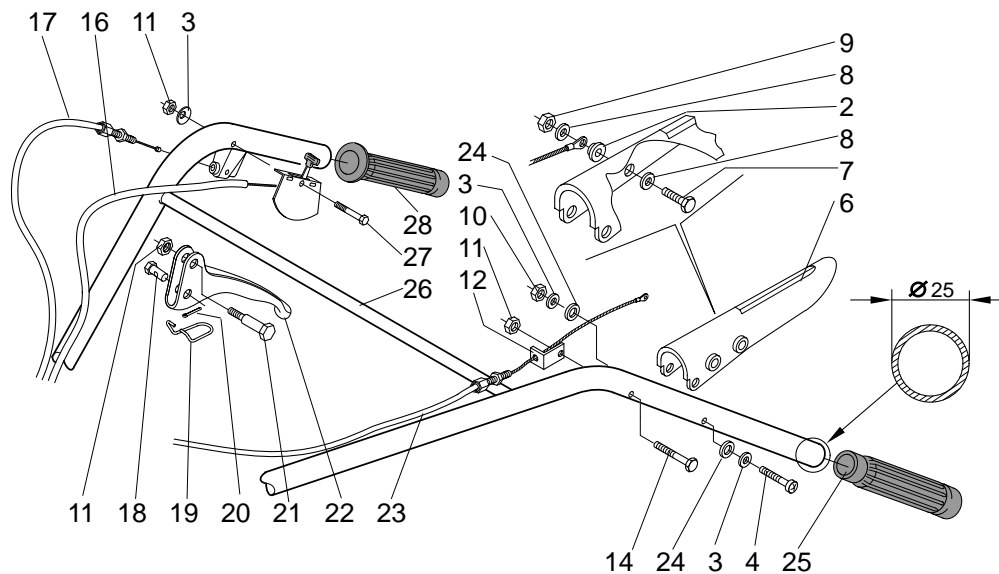

TAB. 01B

STEGOLE DI GUIDA (VECCHIO MODELLO) - HANDLEBARS (OLD MODEL)
MANCHERONS (VIEUX MODÈLE) - FÜHRNGSHOLM (ALTES MODELL)

TAB. 01B		STEGOLE DI GUIDA (VECCHIO MODELLO) - HANDLEBARS (OLD MODEL) MANCHERONS (VIEUX MODÈLE) - FÜHRNGSHOLM (ALTES MODELL)				
REF.	Q.	COD.	DESCRIZIONE	DESCRIPTION	DESCRIPTION	BENENNUNG
01	01	19952607	VITE	SCREW	VIS	SCHRAUBE
02	—	15755091	BUSSOLA	BUSH	DOUILLE	BÜCHSE
03	—	19955051	RONDELLA	PLAIN WASHER	RONDELLE	SCHEIBE
04	01	19950303	VITE	SCREW	VIS	SCHRAUBE
05	01	14680375	MANOPOLA	GRIP	POIGNEE	HANDGRIFF
06	01	15755077	LEVA	LEVER	LEVIER	HEBEL
07	01	19952713	VITE	SCREW	VIS	SCHRAUBE
08	02	19955050	RONDELLA	PLAIN WASHER	RONDELLE	SCHEIBE
09	01	19954300	DADO	NUT	ECROU	MUTTER
10	01	19954205	DADO	NUT	ECROU	MUTTER
11	—	19954253	DADO	NUT	ECROU	MUTTER
12	01	15765138	SUPPORTO	SUPPORT	SUPPORT	HALTERUNG
13	01	15755076	STEGOLA	HANDLEBARS	MANCHERONS	FÜHRNGSHOLM
14	01	19952611	VITE	SCREW	VIS	SCHRAUBE
15	01	14680361	MANOPOLA	GRIP	POIGNEE	HANDGRIFF
16	01	14660406	TRASMISSIONE GAS	WIRE, THROTTLE, ASS.Y	CABLE GAS COMPLET	GAS-SEILZUG KOMPLETT
17	01	14660527	TRASMISSIONE	WIRE, ASS.Y	CABLE COMPLET	SEILZUG KOMPLETT
18	01	14660229	BARILOTTO	BUSHING	BARILLET	ZYLINDER
19	01	14660233	BLOCCAGGIO LEVA	LOCK	BLOC	BLOCKIERUNG
20	01	19957110	COPIGLIA	COTTER PIN	GOUPILLE FENDUE	SPLINT
21	01	14660235	VITE	SCREW	VIS	SCHRAUBE
22	01	14660221	LEVA	LEVER	LEVIER	HEBEL
23	01	14660514M	TRASMISSIONE	WIRE, ASS.Y	CABLE COMPLET	SEILZUG KOMPLETT
24	02	19955007	RONDELLA	PLAIN WASHER	RONDELLE	SCHEIBE
25	—	14680377	MANOPOLA	GRIP	POIGNEE	HANDGRIFF
26	01	15755025	STEGOLA	HANDLEBARS	MANCHERONS	FÜHRNGSHOLM
27	01	19952616	VITE	SCREW	VIS	SCHRAUBE
28	01	14680363	MANOPOLA	GRIP	POIGNEE	HANDGRIFF
29	01	19952140	VITE	SCREW	VIS	SCHRAUBE
30	01	15755078	TRASMISSIONE	WIRE, ASS.Y	CABLE COMPLET	SEILZUG KOMPLETT
31	01	14660528	TRASMISSIONE	WIRE, ASS.Y	CABLE COMPLET	SEILZUG KOMPLETT
32	02	14680806	CLIP	CLIP	CLIP	CLIP
33	01	14660268	LEVA	LEVER	LEVIER	HEBEL
34	01	15755046	STEGOLA	HANDLEBARS	MANCHERONS	FÜHRNGSHOLM
35	01	19952190	VITE	SCREW	VIS	SCHRAUBE
36	01	14660273	LEVA C/BLOCCAGGIO	LEVER W/LOCK	LEVIER A BLOC	HEBEL MIT BLOCKIERUNG
37	01	19954206	DADO	NUT	ECROU	MUTTER
38	01	14660274	TRASMISSIONE GAS	WIRE, THROTTLE, ASS.Y	CABLE GAS COMPLET	GAS-SEILZUG KOMPLETT
39	01	14660530	TRASMISSIONE	WIRE, ASS.Y	CABLE COMPLET	SEILZUG KOMPLETT