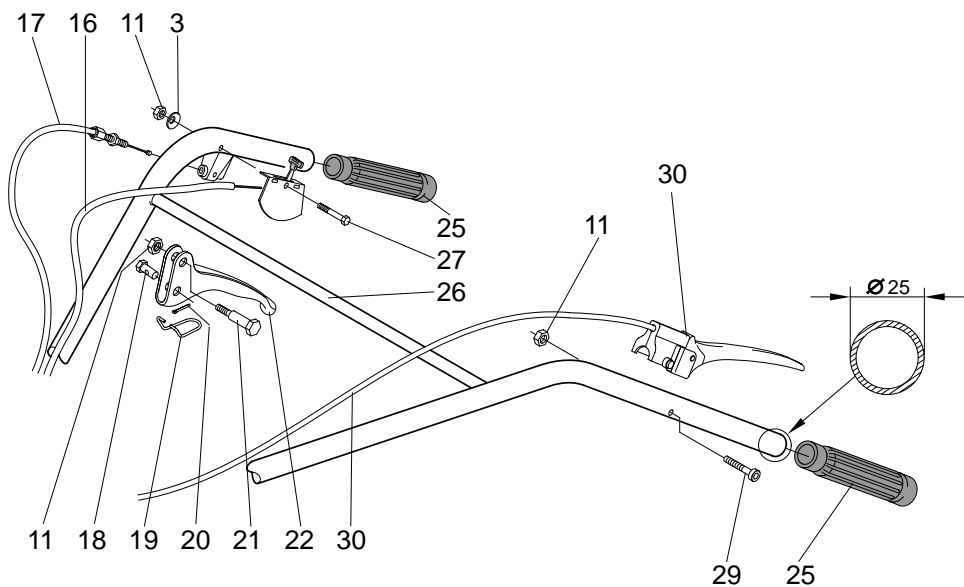

TAB. 01B

STEGOLE DI GUIDA (VECCHIO MODELLO) - HANDLEBARS (OLD MODEL)
MANCHERONS (VIEUX MODÈLE) - FÜHRNGSHOLM (ALTES MODELL)

TAB. 01B		STEGOLE DI GUIDA (VECCHIO MODELLO) - HANDLEBARS (OLD MODEL) MANCHERONS (VIEUX MODÈLE) - FÜHRNGSHOLM (ALTES MODELL)				
REF.	Q.	COD.	DESCRIZIONE	DESCRIPTION	DESCRIPTION	BENENNUNG
01	01	19952607	VITE	SCREW	VIS	SCHRAUBE
02	—	15755091	BUSSOLA	BUSH	DOUILLE	BÜCHSE
03	—	19955051	RONDELLA	PLAIN WASHER	RONDELLE	SCHEIBE
04	01	19950303	VITE	SCREW	VIS	SCHRAUBE
05	01	14680375	MANOPOLA	GRIP	POIGNEE	HANDGRIFF
06	01	15755077	LEVA	LEVER	LEVIER	HEBEL
07	01	19952713	VITE	SCREW	VIS	SCHRAUBE
08	02	19955050	RONDELLA	PLAIN WASHER	RONDELLE	SCHEIBE
09	01	19954300	DADO	NUT	ECROU	MUTTER
10	01	19954205	DADO	NUT	ECROU	MUTTER
11	—	19954253	DADO	NUT	ECROU	MUTTER
12	01	15765138	SUPPORTO	SUPPORT	SUPPORT	HALTERUNG
13	01	15755076	STEGOLA	HANDLEBARS	MANCHERONS	FÜHRNGSHOLM
14	01	19952611	VITE	SCREW	VIS	SCHRAUBE
15	01	14680361	MANOPOLA	GRIP	POIGNEE	HANDGRIFF
16	01	14660406	TRASMISSIONE GAS	WIRE, THROTTLE, ASS.Y	CABLE GAS COMPLET	GAS-SEILZUG KOMPLETT
17	01	14660527	TRASMISSIONE	WIRE, ASS.Y	CABLE COMPLET	SEILZUG KOMPLETT
18	01	14660229	BARILOTTO	BUSHING	BARILLET	ZYLINDER
19	01	14660233	BLOCCAGGIO LEVA	LOCK	BLOC	BLOCKIERUNG
20	01	19957110	COPIGLIA	COTTER PIN	GOUPILLE FENDUE	SPLINT
21	01	14660235	VITE	SCREW	VIS	SCHRAUBE
22	01	14660221	LEVA	LEVER	LEVIER	HEBEL
23	01	14660514M	TRASMISSIONE	WIRE, ASS.Y	CABLE COMPLET	SEILZUG KOMPLETT
24	02	19955007	RONDELLA	PLAIN WASHER	RONDELLE	SCHEIBE
25	—	14680377	MANOPOLA	GRIP	POIGNEE	HANDGRIFF
26	01	15755025	STEGOLA	HANDLEBARS	MANCHERONS	FÜHRNGSHOLM
27	01	19952616	VITE	SCREW	VIS	SCHRAUBE
28	01	14680363	MANOPOLA	GRIP	POIGNEE	HANDGRIFF
29	01	19952140	VITE	SCREW	VIS	SCHRAUBE
30	01	15755078	TRASMISSIONE	WIRE, ASS.Y	CABLE COMPLET	SEILZUG KOMPLETT
31	01	14660528	TRASMISSIONE	WIRE, ASS.Y	CABLE COMPLET	SEILZUG KOMPLETT
32	02	14680806	CLIP	CLIP	CLIP	CLIP
33	01	14660268	LEVA	LEVER	LEVIER	HEBEL
34	01	15755046	STEGOLA	HANDLEBARS	MANCHERONS	FÜHRNGSHOLM
35	01	19952190	VITE	SCREW	VIS	SCHRAUBE
36	01	14660273	LEVA C/BLOCCAGGIO	LEVER W/LOCK	LEVIER A BLOC	HEBEL MIT BLOCKIERUNG
37	01	19954206	DADO	NUT	ECROU	MUTTER
38	01	14660274	TRASMISSIONE GAS	WIRE, THROTTLE, ASS.Y	CABLE GAS COMPLET	GAS-SEILZUG KOMPLETT
39	01	14660530	TRASMISSIONE	WIRE, ASS.Y	CABLE COMPLET	SEILZUG KOMPLETT