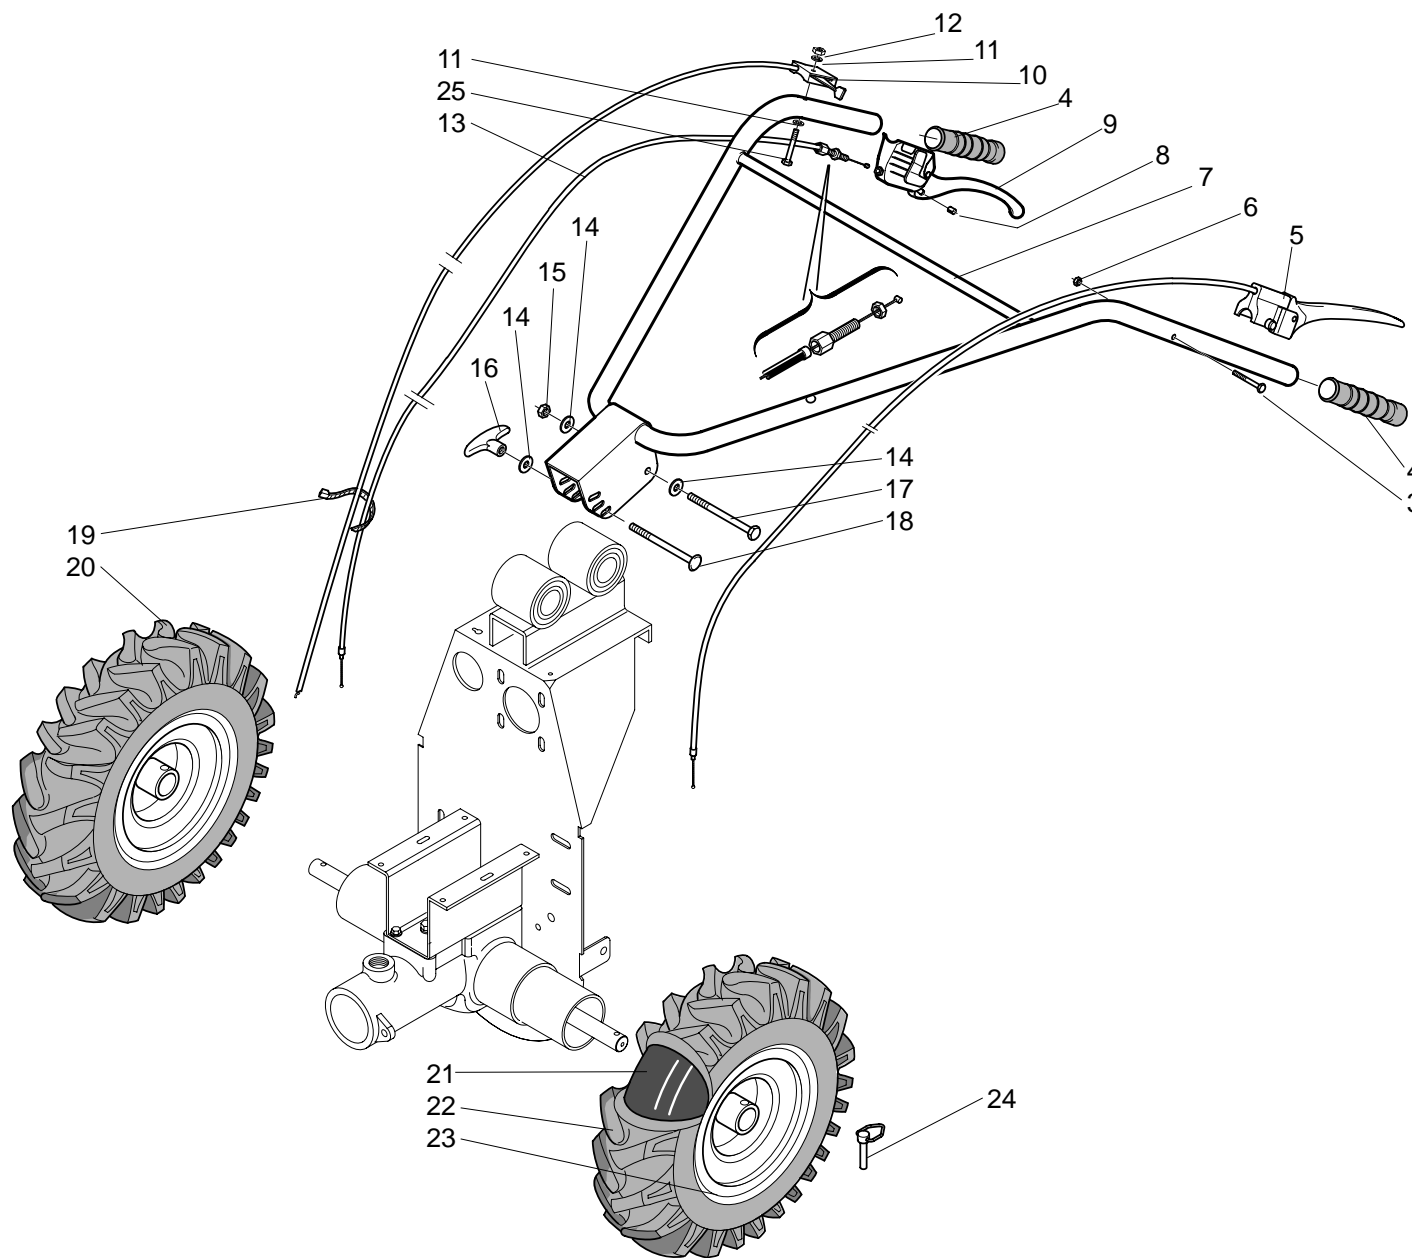

STEGOLE DI GUIDA - HANDLEBARS
 MANCHERONS - FÜHRUNGSHOLM

TAB. 01A		STEGOLE DI GUIDA - HANDLEBARS MANCHERONS - FÜHRNGSHOLM				
REF.	Q.	COD.	DESCRIZIONE	DESCRIPTION	DESCRIPTION	BENENNUNG
01	02	14680112	TAPPO	FASTENER	FIXATION	FESTKLEMME
02	01	15486025	COFANO	BONNET	COFFRE	MOTORHAUBE
03	01	19952140	VITE	SCREW	VIS	SCHRAUBE
04	02	14680377	MANOPOLA	GRIP	POIGNEE	HANDGRIFF
05	01	15755078	TRASMISSIONE	WIRE, ASS.Y	CABLE COMPLET	SEILZUG KOMPLETT
06	01	19954253	DADO	NUT	ECROU	MUTTER
07	01	15755046	STEGOLA	HANDLEBARS	MANCHERONS	FÜHRNGSHOLM
08	01	14680806	CLIP	CLIP	CLIP	CLIP
09	01	14660273	LEVA C/BLOCCAGGIO	LEVER W/LOCK	LEVIER A BLOC	HEBEL MIT BLOCKIERUNG
10	01	14660274	TRASMISSIONE GAS	WIRE, THROTTLE, ASS.Y	CABLE GAS COMPLET	GAS-SEILZUG KOMPLETT
11	02	19955051	RONDELLA	PLAIN WASHER	RONDELLE	SCHEIBE
12	01	19954206	DADO	NUT	ECROU	MUTTER
13	01	14660530	TRASMISSIONE	WIRE, ASS.Y	CABLE COMPLET	SEILZUG KOMPLETT
14	03	19955009	RONDELLA	PLAIN WASHER	RONDELLE	SCHEIBE
15	01	19954208	DADO	NUT	ECROU	MUTTER
16	01	14660195	POMELLO	KNOB	BOUTON	KNEBELGRIFF
17	01	19952643	VITE	SCREW	VIS	SCHRAUBE
18	01	19951824	VITE	SCREW	VIS	SCHRAUBE
19	01	14680801	FASCETTA	STRAP	COLLIER	HALTERBAND
20	02	12320410	RUOTA COMPLETA	WHEEL, ASS.Y	ROUE COMPLETE	RAD KOMPLETT
21	02	14684411	CAMERA D'ARIA	TUBE	CHAMBRE A AIR	SCHLAUCH
22	02	14685511	PNEUMATICO	TYRE	PNEU	BEREIFUNG
23	02	14600413	DISCO RUOTA	RIM	JANTE	FELGE
24	02	15001108	SPINA A MOLLA	SPRING CLIP	GOUPILLE RAPIDE	VORSTECKER
25	01	19952190	VITE	SCREW	VIS	SCHRAUBE