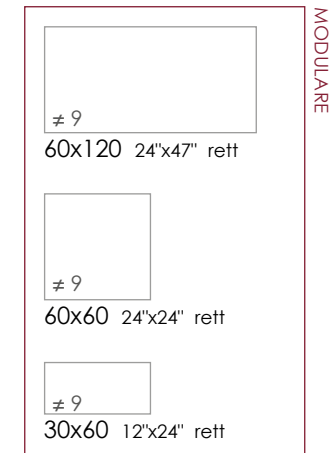

# CROSSOVER

WHITE

GREY

DARK

RUST

BEIGE

FORMATI. SIZE.  
FORMAT. FORMATE.

Bla

Bia GL CE

V4

FUGA 2MM PER RETTIFICATO

POSA 1/4 PER FORMATI RETTANGOLARI

RETTIFICATO 90x90 36"x36"  
60x120 24"x47"  
60x60 24"x24"  
30x60 12"x24"

RETTIFICATO 90x90 36"x36"

FORMATI. SIZE. FORMAT. FORMATE.

60x120 24"x47"  
Rett