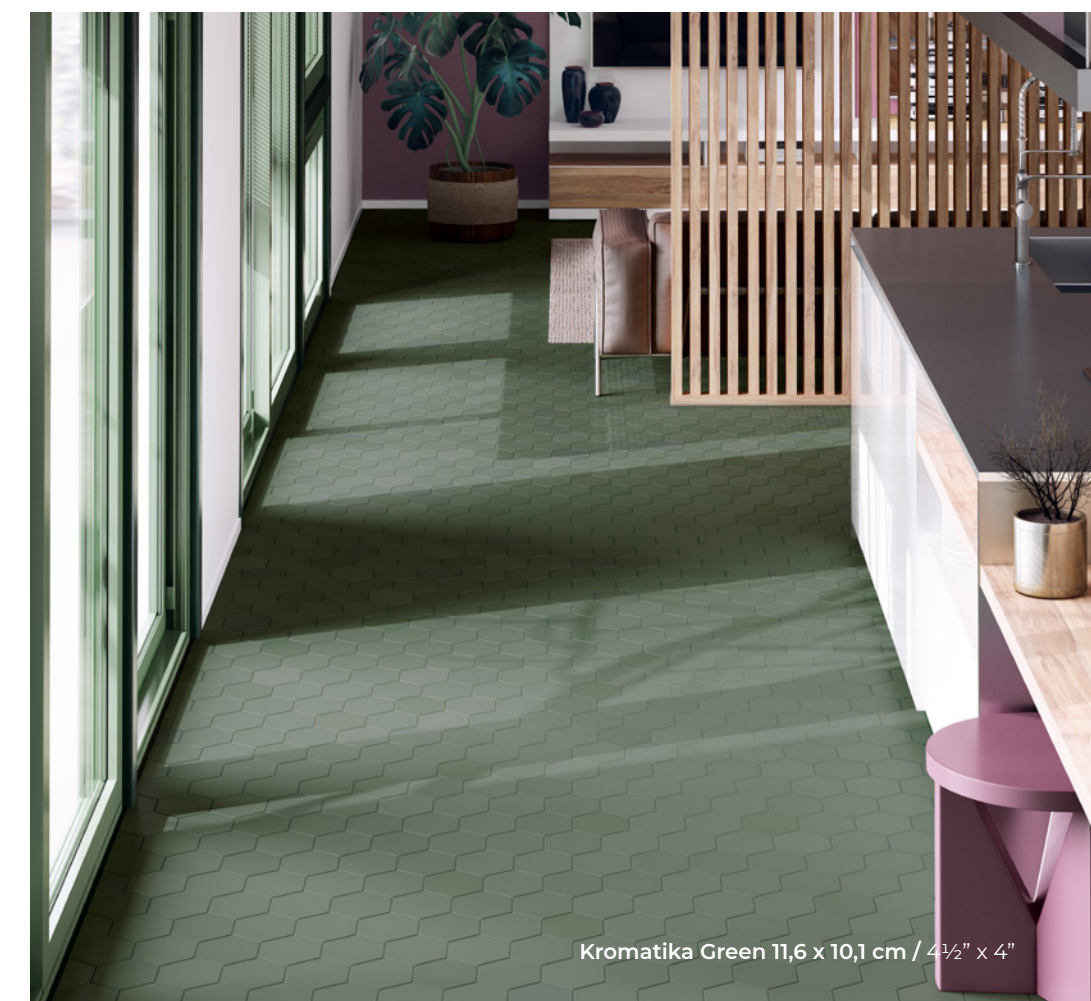

Kromatika Rose 11,6 x 10,1 cm / 4½" x 4"

Kromatika Green 11,6 x 10,1 cm / 4½" x 4"