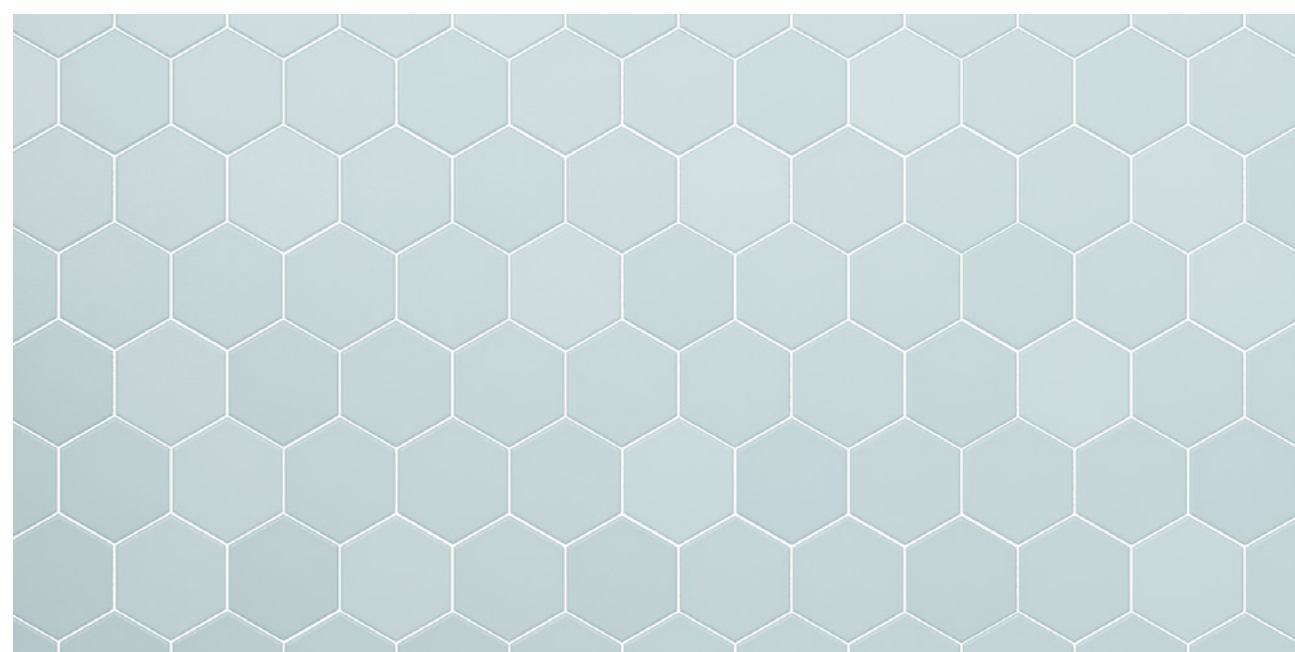

Kromatika White 11,6 x 10,1 cm / 4½" x 4"