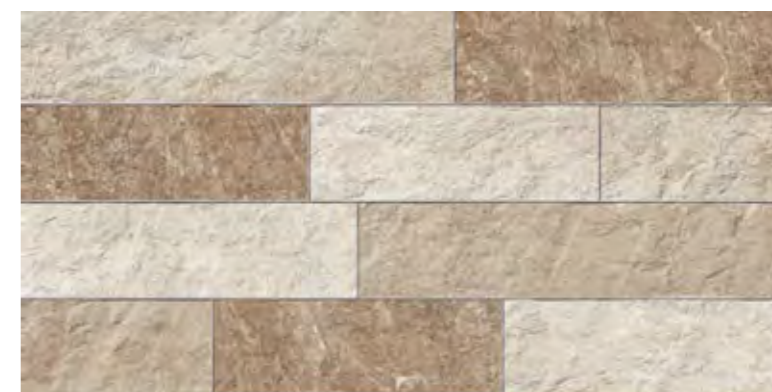

Ess. Rlv. Mureto Beige