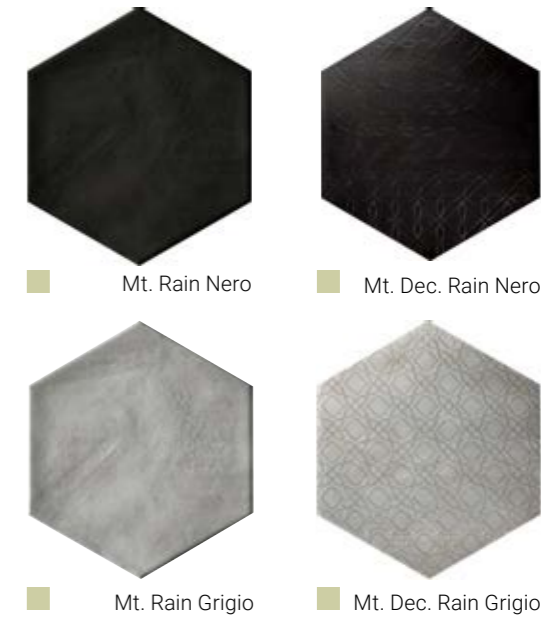

Mt. Rain 19,8x22,8

Ssmall Collection

Formato	Pz/cj	Pz/pl	M²/cj	M²/pl	Cj/pl	Kg/cj	Kg/Total
■ 19,8x22,8	24	1152	0,84	40,32	48	18,00	884
■ 19,8x22,8 Dec.	24	1152	0,84	40,32	48	18,00	884
Porcelain	19,8x22,8 7.8"x8.97"