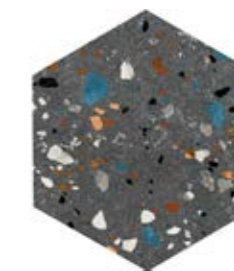

Pasta Blanca / White Body Tiles / Porcelglass

7,5x30
2.95"x11.81"

Hex. Gobi Grigio 20x24

Hex. Gobi Nude 20x24

Hex. Gobi

Hex. Gobi Bianco

Hex. Gobi Nude

Hex. Gobi Grigio

Hex. Gobi Nero

Hex. Gobi Blu

SSmall Collection

Formato	Pz/cj	Pz/pl	M ² /cj	M ² /pl	Cj/pl	Kg/cj	Kg/Total
20x24	25	1500	0,92	55,2	60	17,33	1059,8
Porcelain	20x24 7.87"x9.44"						

Flat Taupe 19,8x22,8

ssmallcollection