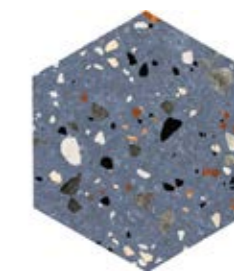

Pasta Blanca / White Body Tiles / Porcelglass

7,5x30
2.95"x11.81"

Hex. Gobi Grigio 20x24

Hex. Gobi Nude 20x24

Hex. Gobi

Hex. Gobi Bianco

Hex. Gobi Nude

Hex. Gobi Grigio

Hex. Gobi Nero

Hex. Gobi Blu

SSmall Collection

Formato	Pz/cj	Pz/pl	M ² /cj	M ² /pl	Cj/pl	Kg/cj	Kg/Total
20x24	25	1500	0,92	55,2	60	17,33	1059,8
Porcelain	20x24 7.87"x9.44"						

Flat Taupe 19,8x22,8

ssmallcollection