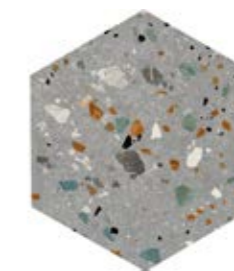

Pasta Blanca / White Body Tiles / Porcelglass

7,5x30
2.95"x11.81"

Hex. Gobi Grigio 20x24

Hex. Gobi Nude 20x24

Hex. Gobi

Hex. Gobi Bianco

Hex. Gobi Nude

Hex. Gobi Grigio

Hex. Gobi Nero

Hex. Gobi Blu

SSmall Collection

Formato	Pz/cj	Pz/pl	M ² /cj	M ² /pl	Cj/pl	Kg/cj	Kg/Total
20x24	25	1500	0,92	55,2	60	17,33	1059,8
Porcelain	20x24 7.87"x9.44"						

Flat Taupe 19,8x22,8

ssmallcollection