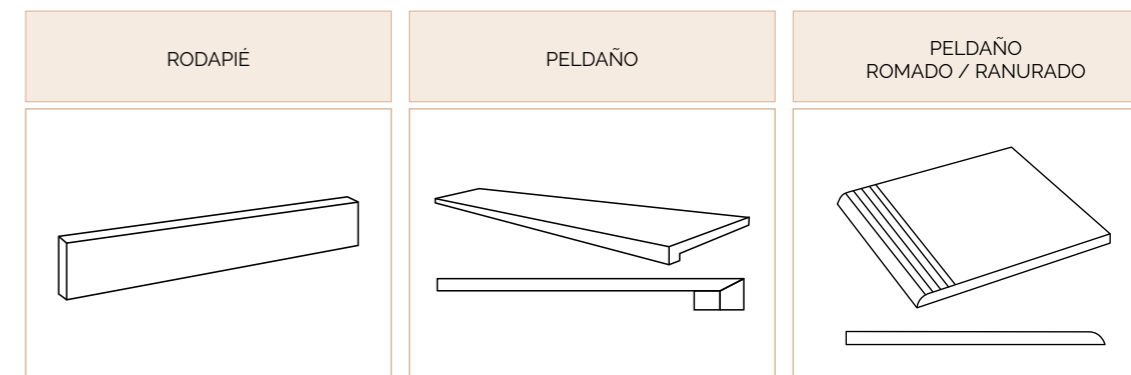

Malla Robin Snow
30x30 (5x5)

Malla Robin Blanco
30x30 (5x5)

Malla Robin Cerezo
30x30 (5x5)

Malla Robin Natural
30x30 (5x5)

Piezas complementarias

Complementary Tiles / Pièces Complémentaires

		Formato	Pz/cj	Pz/pl	M²/cj	M²/pl	Cj/pl	Kg/cj	Kg/Total
		20x120	6	264	1,44	63,36	44	32,20	1436,8
		MALLA (5)	11	462	1,00	42	42	23,00	986