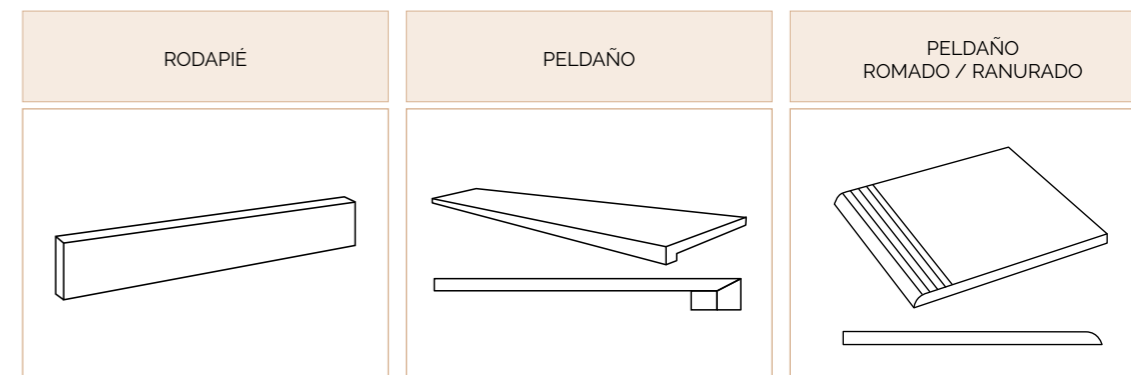

Antic Cenere

Antic Roble

Formatos / Formats

Piezas complementarias
Complementary Tiles / Pièces Complémentaires

Formato	Pz/cj	Pz/pl	M²/cj	M²/pl	Cj/pl	Kg/cj	Kg/Total
23x120	5	240	1,38	66,24	48	26,60	1296,8