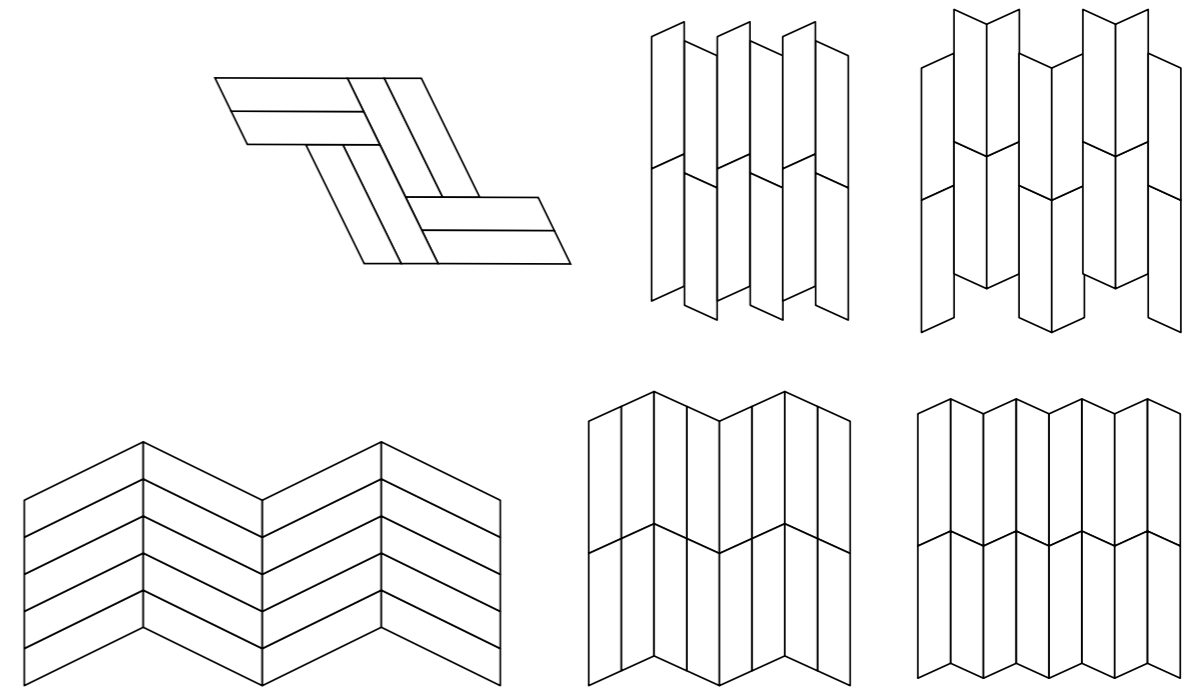

Colocaciones
Combinations / Combinaisons

Pieza derecha e izquierda en la misma caja /
Right and left piece in the same box /
Pièces gauche et droite dans la même boîte