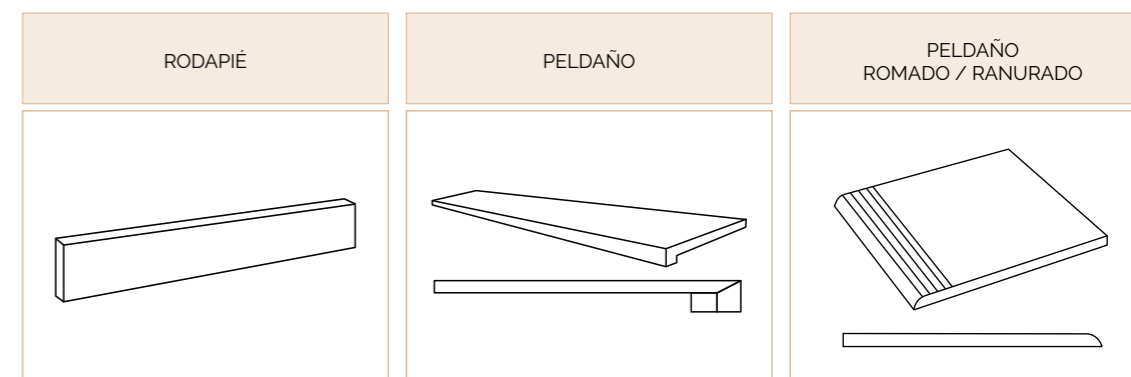

Piezas complementarias

Complementary Tiles / Pièces Complémentaires

Formato

Pz/cj

Pz/pl

M²/cj

M²/pl

Cj/pl

Kg/cj

Kg/Total

20x120

6

264

1,44

63,36

44

32,20

1436,8

Porcelain

20x120
7.87"x47.24"