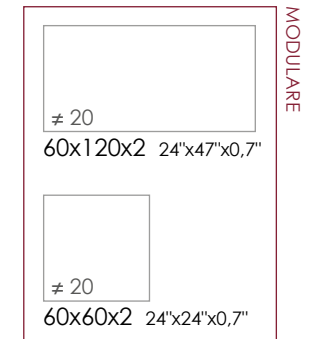

# COTTAGE

MILK

HONEY

TAUPE

MUD

FORMATI. SIZE.  
 FORMAT. FORMATE.

COTTAGE

Bia GL CE