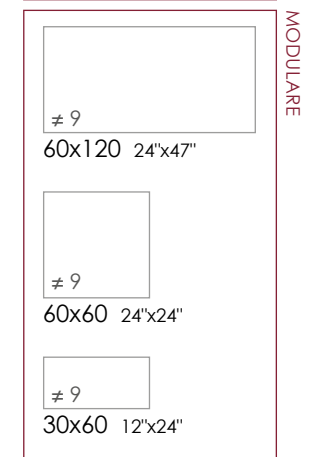

# COTTAGE

MILK

HONEY

TAUPE

MUD

FORMATI. SIZE.  
 FORMAT. FORMATE.

COTTAGE

Bia GL CE