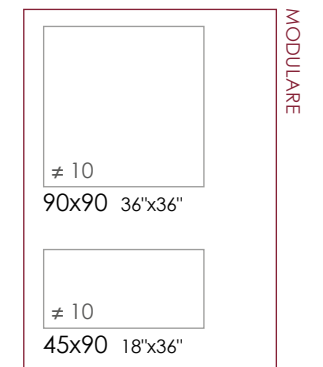

# COTTAGE

MILK

HONEY

TAUPE

MUD

FORMATI. SIZE.  
 FORMAT. FORMATE.

COTTAGE

Bia GL CE

GRIP RETTIFICATO  
60x120 24"x47"  
60x60 24"x 24"

FORMATI. SIZE. FORMAT. FORMATE.

- 8290001** Milk
- 8290021** Honey
- 8290031** Taupe
- 8290011** Mud

- 8290000** Milk
- 8290020** Honey
- 8290030** Taupe
- 8290010** Mud