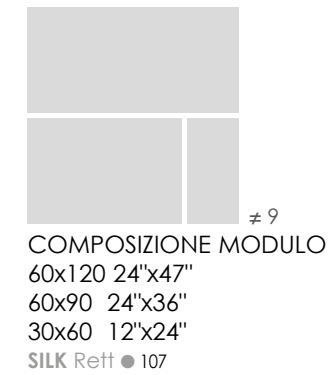

COTTAGE

FORMATI. SIZE. FORMAT. FORMATE.

- 8290006** Milk
- 8290026** Honey
- 8290036** Taupe
- 8290016** Mud

- 8290003** Milk
- 8290023** Honey
- 8290033** Taupe
- 8290013** Mud

- 8290103** Milk
- 8290123** Honey
- 8290133** Taupe
- 8290113** Mud