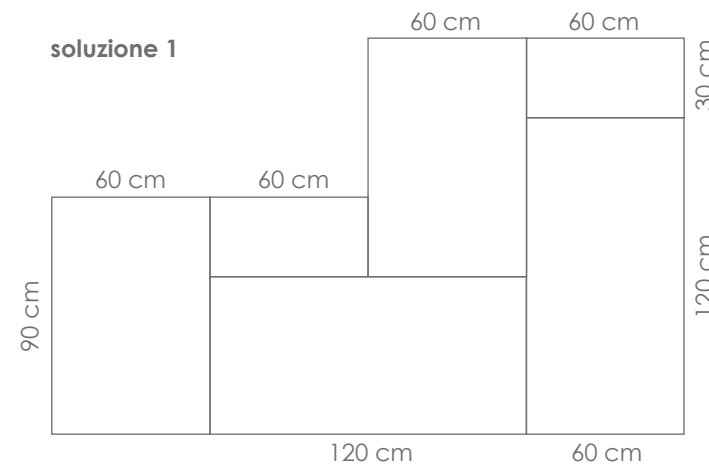

COTTAGE

FORMATI. SIZE. FORMAT. FORMATE.

- 8290006** Milk
- 8290026** Honey
- 8290036** Taupe
- 8290016** Mud

- 8290003** Milk
- 8290023** Honey
- 8290033** Taupe
- 8290013** Mud

- 8290103** Milk
- 8290123** Honey
- 8290133** Taupe
- 8290113** Mud