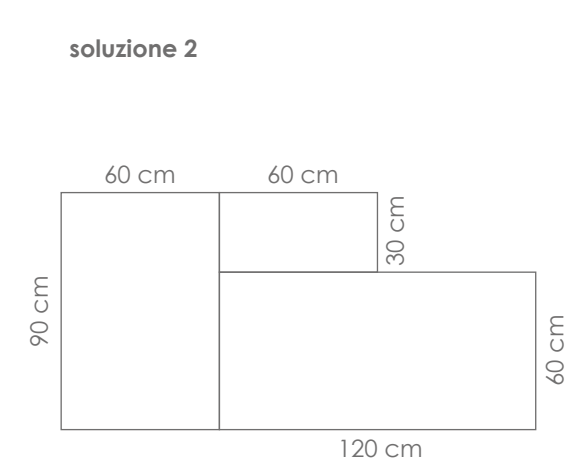

COTTAGE

FORMATI. SIZE. FORMAT. FORMATE.

- 8290006** Milk
- 8290026** Honey
- 8290036** Taupe
- 8290016** Mud

- 8290003** Milk
- 8290023** Honey
- 8290033** Taupe
- 8290013** Mud

- 8290103** Milk
- 8290123** Honey
- 8290133** Taupe
- 8290113** Mud