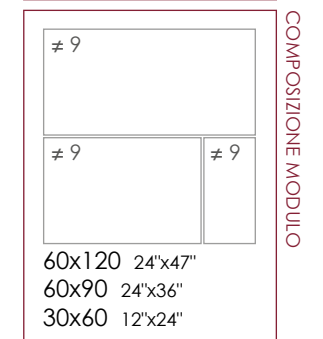

# COTTAGE

MILK

HONEY

TAUPE

MUD

FORMATI. SIZE.  
 FORMAT. FORMATE.

COTTAGE

Bia GL CE