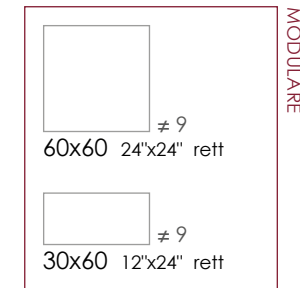

GHIACCIO

AVORIO

FUMO

FORMATI. SIZE.
FORMAT. FORMATE.

Bia GL €

RETTIFICATO
NON RETTIFICATO
LAPPATO RETTIFICATO
60x60 24"x24"
30x60 12"x 24"

NON RETTIFICATO
45x45 18"x 18"

FORMATI. SIZE. FORMAT. FORMATE.

 60x60 24"x24" Rett ≠ 9	 30x60 12"x24" Rett ≠ 9	 60x60 24"x24" LAP Rett ≠ 9	 30x60 12"x24" LAP Rett ≠ 9
8200380 Ghiaccio 8200340 Avorio 8200370 Fumo	8200382 Ghiaccio 8200341 Avorio 8200371 Fumo	8200430 Ghiaccio 8200390 Avorio 8200420 Fumo	8200451 Ghiaccio 8200391 Avorio 8200441 Fumo

	Pezzi per collo Pcs for box Pcs boite Stück pro karton Piezas pro caja Штук на место	Mq per lastra Sqm for slab M²/plaque M² pro platten Mq pro plaja Кв.м на место	Mq per collo Sqm for box M²/boite M² pro karton Mq pro caja Кв.м на место	Colli per paletta Boxes for pallet Boite/pal Kartons pro palette Cajas por paletas Мест на поддон	Mq per paletta Sqm for pallet M²/pal M² pro palette Mq por paletas Кв.м на поддон	Kg per paletta Kgs for pallet Kg/pal Kg pro palette Kgs por paletas Кг на поддон
60x60 24"x24" rett. ≠ 9	3	-	1,08	40	43,20	860,00
30x60 12"x24" rett. ≠ 9	7	-	1,26	40	50,40	960,00
45x45 18"x18" non rett. ≠ 8	8	-	1,62	26	42,12	742,56
30x30 12"x12" MOSAICO	11	-	1,00	30	30,00	570,00
30x30 12"x12" MURETTO 72 PZ	11	-	1,00	30	30,00	570,00
30x30 12"x12" MURETTO 8 PZ	11	-	0,97	30	29,10	570,00
30x60 12"x24" LISTELLATO	6	-	1,06	30	31,80	669,00
7,5x60 1,8"x24" BATTISCOPA	14	-	-	40	-	498,4
30x30 12"x12" STEP	11	-	-	40	-	880,00