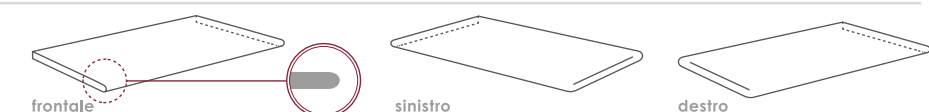

Bia GL CE

PEZZI SPECIALI. TRIMS. ACCESSOIRES. FORMSTÜCKE. SU RICHIESTA. ON DEMAND. SUR DEMANDE. AUF ANFRAGE

ELEMENTO AD ELLE 20MM
ROC RETTIFICATO

30x60x6,5 12"x24"x0,36"

GRADONE TORO 20MM*
ROC RETTIFICATO

30x60x2 12"x24"x0,7"

A richiesta: tono e grafica abbinata sulla superficie frontale del pezzo speciale gradone
On request: shade and graphics combined on the front surface of the special step tile
Sur demande, la couleur et le motif peuvent être assortis au nez de marche
Auf Anfrage: Passender Farbton und graphische Elemente auf der Frontfläche des Formstücks Stufe

GRIGLIA 20MM
GRIP RETTIFICATO

13x40x2 5,1"x16"x0,7"

CANALINA 20MM

14x50x7,5 5,5"x19,68"x3"

Vedi pagina 29 / See page 29
Voir page 29 / Siehe Seite 29

PESI , MISURE E CONTENUTO DEI COLLI

	Pezzi per collo Pcs for box Stück pro karton Piezas pro caja Штук на место	Mq per lastra Sqm for slab M²/plaque M² pro platten Mq pro ploja Кв.м на место	Mq per collo Sqm for box M²/boite M² pro karton Mq pro soja Кв.м на место	Colli per paletta Boxes for pallet Boite/pal Kartons pro palette Cajas por paletas Мест на поддон	Mq per paletta Sqm for pallet M²/pal M² pro palette Mq por paletas Кв.м на поддон	Kg per paletta Kgs for pallet Kg/pal Kg pro palette Kgs por paletas Кг на поддон
60x60x2 24"x24"x0,7" ≠ 20	2	-	0,72	32	23,04	1.088,00