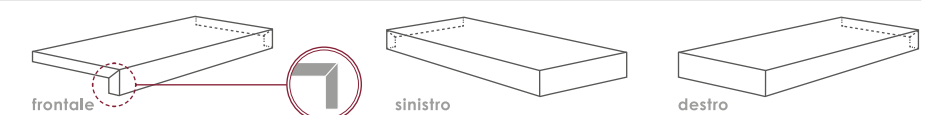

NEUTRA ROC

NEUTRA ROC

AVORIO

BEIGE

FORMATI. SIZE.
FORMAT. FORMATE.

PIOMBO

NERO

- 8685887** Avorio
- 8685909** Beige
- 8685919** Piombo
- 8685929** Nero

Bia GL CE

PEZZI SPECIALI. TRIMS. ACCESSOIRES. FORMSTÜCKE. SU RICHIESTA. ON DEMAND. SUR DEMANDE. AUF ANFRAGE

ELEMENTO AD ELLE 20MM
ROC RETTIFICATO

30x60x6,5 12"x24"x0,36"

GRADONE TORO 20MM*
ROC RETTIFICATO

30x60x2 12"x24"x0,7"

A richiesta: tono e grafica abbinata sulla superficie frontale del pezzo speciale gradone
On request: shade and graphics combined on the front surface of the special step tile
Sur demande, la couleur et le motif peuvent être assortis au nez de marche
Auf Anfrage: Passender Farbton und graphische Elemente auf der Frontfläche des Formstücks Stufe

GRIGLIA 20MM
GRIP RETTIFICATO

13x40x2 5,1"x16"x0,7"

CANALINA 20MM

14x50x7,5 5,5"x19,68"x3"

Vedi pagina 29 / See page 29
Voir page 29 / Siehe Seite 29

PESI , MISURE E CONTENUTO DEI COLLI

	Pezzi per collo Pcs for box Stück pro karton Piezas pro caja Штук на место	Mq per lastra Sqm for slab M²/plaque M² pro platten Mq pro ploja Кв.м на место	Mq per collo Sqm for box M²/boite M² pro karton Mq pro soja Кв.м на место	Colli per paletta Boxes for pallet Boite/pal Kartons pro palette Cajas por paletas Мест на поддон	Mq per paletta Sqm for pallet M²/pal M² pro palette Mq por paletas Кв.м на поддон	Kg per paletta Kgs for pallet Kg/pal Kg pro palette Kgs por paletas Кг на поддон
60x60x2 24"x24"x0,7" ≠ 20	2	-	0,72	32	23,04	1.088,00