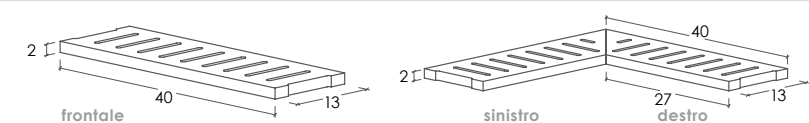

Bia GL CE

PEZZI SPECIALI. TRIMS. ACCESSOIRES. FORMSTÜCKE. SU RICHIESTA. ON DEMAND. SUR DEMANDE. AUF ANFRAGE

ELEMENTO AD ELLE 20MM
ROC RETTIFICATO

30x60x6,5 12"x24"x0,36"

GRADONE TORO 20MM*
ROC RETTIFICATO

30x60x2 12"x24"x0,7"

A richiesta: tono e grafica abbinata sulla superficie frontale del pezzo speciale gradone
On request: shade and graphics combined on the front surface of the special step tile
Sur demande, la couleur et le motif peuvent être assortis au nez de marche
Auf Anfrage: Passender Farbton und graphische Elemente auf der Frontfläche des Formstücks Stufe

GRIGLIA 20MM
GRIP RETTIFICATO

13x40x2 5,1"x16"x0,7"

CANALINA 20MM

14x50x7,5 5,5"x19,68"x3"

Vedi pagina 29 / See page 29
Voir page 29 / Siehe Seite 29

PESI , MISURE E CONTENUTO DEI COLLI

	Pezzi per collo Pcs for box Stück pro karton Piezas pro caja Штук на место	Mq per lastra Sqm for slab M²/plaque M² pro platten Mq pro ploja Кв.м на место	Mq per collo Sqm for box M²/boite M² pro karton Mq pro soja Кв.м на место	Colli per paletta Boxes for pallet Boite/pal Kartons pro palette Cajas por paletas Мест на поддон	Mq per paletta Sqm for pallet M²/pal M² pro palette Mq por paletas Кв.м на поддон	Kg per paletta Kgs for pallet Kg/pal Kg pro palette Kgs por paletas Кг на поддон
60x60x2 24"x24"x0,7" ≠ 20	2	-	0,72	32	23,04	1.088,00