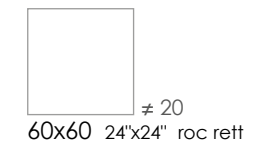

NEUTRA ROC

NEUTRA ROC

AVORIO

BEIGE

FORMATI. SIZE.
FORMAT. FORMATE.

PIOMBO

NERO

- 8685887** Avorio
- 8685909** Beige
- 8685919** Piombo
- 8685929** Nero