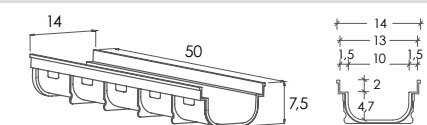

30x60x2 12"x24"x0,7"

A richiesta: tono e grafica abbinata sulla superficie frontale del pezzo speciale gradone
On request: shade and graphics combined on the front surface of the special step tile
Sur demande, la couleur et le motif peuvent être assortis au nez de marche
Auf Anfrage: Passender Farbton und graphische Elemente auf der Frontfläche des Formstücks Stufe

GRIGLIA 20MM
GRIP RETTIFICATO

13x40x2 5,1"x16"x0,7"

CANALINA 20MM

14x50x7,5 5,5"x19,68"x3"

Vedi pagina 29 / See page 29
Voir page 29 / Siehe Seite 29

PESI , MISURE E CONTENUTO DEI COLLI

	Pezzi per collo Pcs for box Stück pro karton Piezas pro caja Штук на место	Mq per lastra Sqm for slab M²/plaque M² pro platten Mq pro ploja Кв.м на место	Mq per collo Sqm for box M²/boite M² pro karton Mq pro soja Кв.м на место	Colli per paletta Boxes for pallet Boite/pal Kartons pro palette Cajas por paletas Мест на поддон	Mq per paletta Sqm for pallet M²/pal M² pro palette Mq por paletas Кв.м на поддон	Kg per paletta Kgs for pallet Kg/pal Kg pro palette Kgs por paletas Кг на поддон
60x60x2 24"x24"x0,7" ≠ 20	2	-	0,72	32	23,04	1.088,00