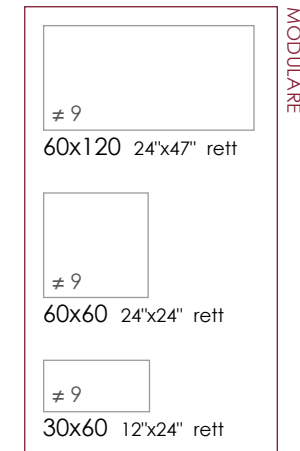

BIANCO

BEIGE

GRIGIO

NERO

FORMATI. SIZE.
FORMAT. FORMATE.

Bla

Bia GL CE

V4

FUGA 2MM
PER RETTIFICATO

POSA 1/4
PER FORMATI
RETTANGOLARI

RETTIFICATO
LAPPATO RETTIFICATO
60x120 24"x47"
60x60 24"x 24"
30x60 12"x24"

FORMATI. SIZE. FORMAT. FORMATE.

≠ 9
60x120 24"x47"
Rett

- 8200271** Bianco
- 8200261** Beige
- 8200281** Grigio
- 8200291** Nero

FORMATI. SIZE. FORMAT. FORMATE.

MOSAICO
30x30 12"x12"
Non Rett
LAPPATO

- 7278725** Bianco
- 7278765** Bianco Lap

- 7278735** Beige
- 7278775** Beige Lap

- 7278745** Grigio
- 7278785** Grigio Lap

- 7278755** Nero
- 7278795** Nero Lap

PESI , MISURE E CONTENUTO DEI COLLI

	Pezzi per collo Pcs for box Pcs boîte Stück pro karton Piezas pro caja Штук на место	Mq per lastra Sqm for slab M ² /plaque M ² pro platten Mq pro plaja Кв.м на место	Mq per collo Sqm for box M ² /boite M ² pro karton Mq pro caja Кв.м на место	Colli per paletta Boxes for pallet Boite/pal Kartons pro palette Cajas por paletas Мест на поддон	Mq per paletta Sqm for pallet M ² /pal M ² pro palette Mq por paletas Кв.м на поддон	Kg per paletta Kgs for pallet Kg/pal Kgs pro palette Kgs por paletas Кг на поддон
60x120 24"x47" rett. ≠ 9	2	-	1,44	36	51,84	1.026,00
60x60 24"x24" rett. ≠ 9	3	-	1,08	40	43,20	860,00
30x60 12"x24" rett. ≠ 9	7	-	1,26	40	50,40	960,00
30x30 12"x12" MOSAICO	11	-	1,00	30	30,00	570,00
7,5x60 3"x24" BATTISCOPA	14	-	-	40	-	498,40
30x60 12"x24" STEP	7	-	-	36	-	1.008,00