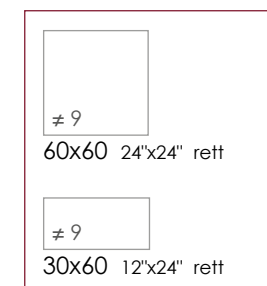

FORMATI. SIZE.
FORMAT. FORMATE.