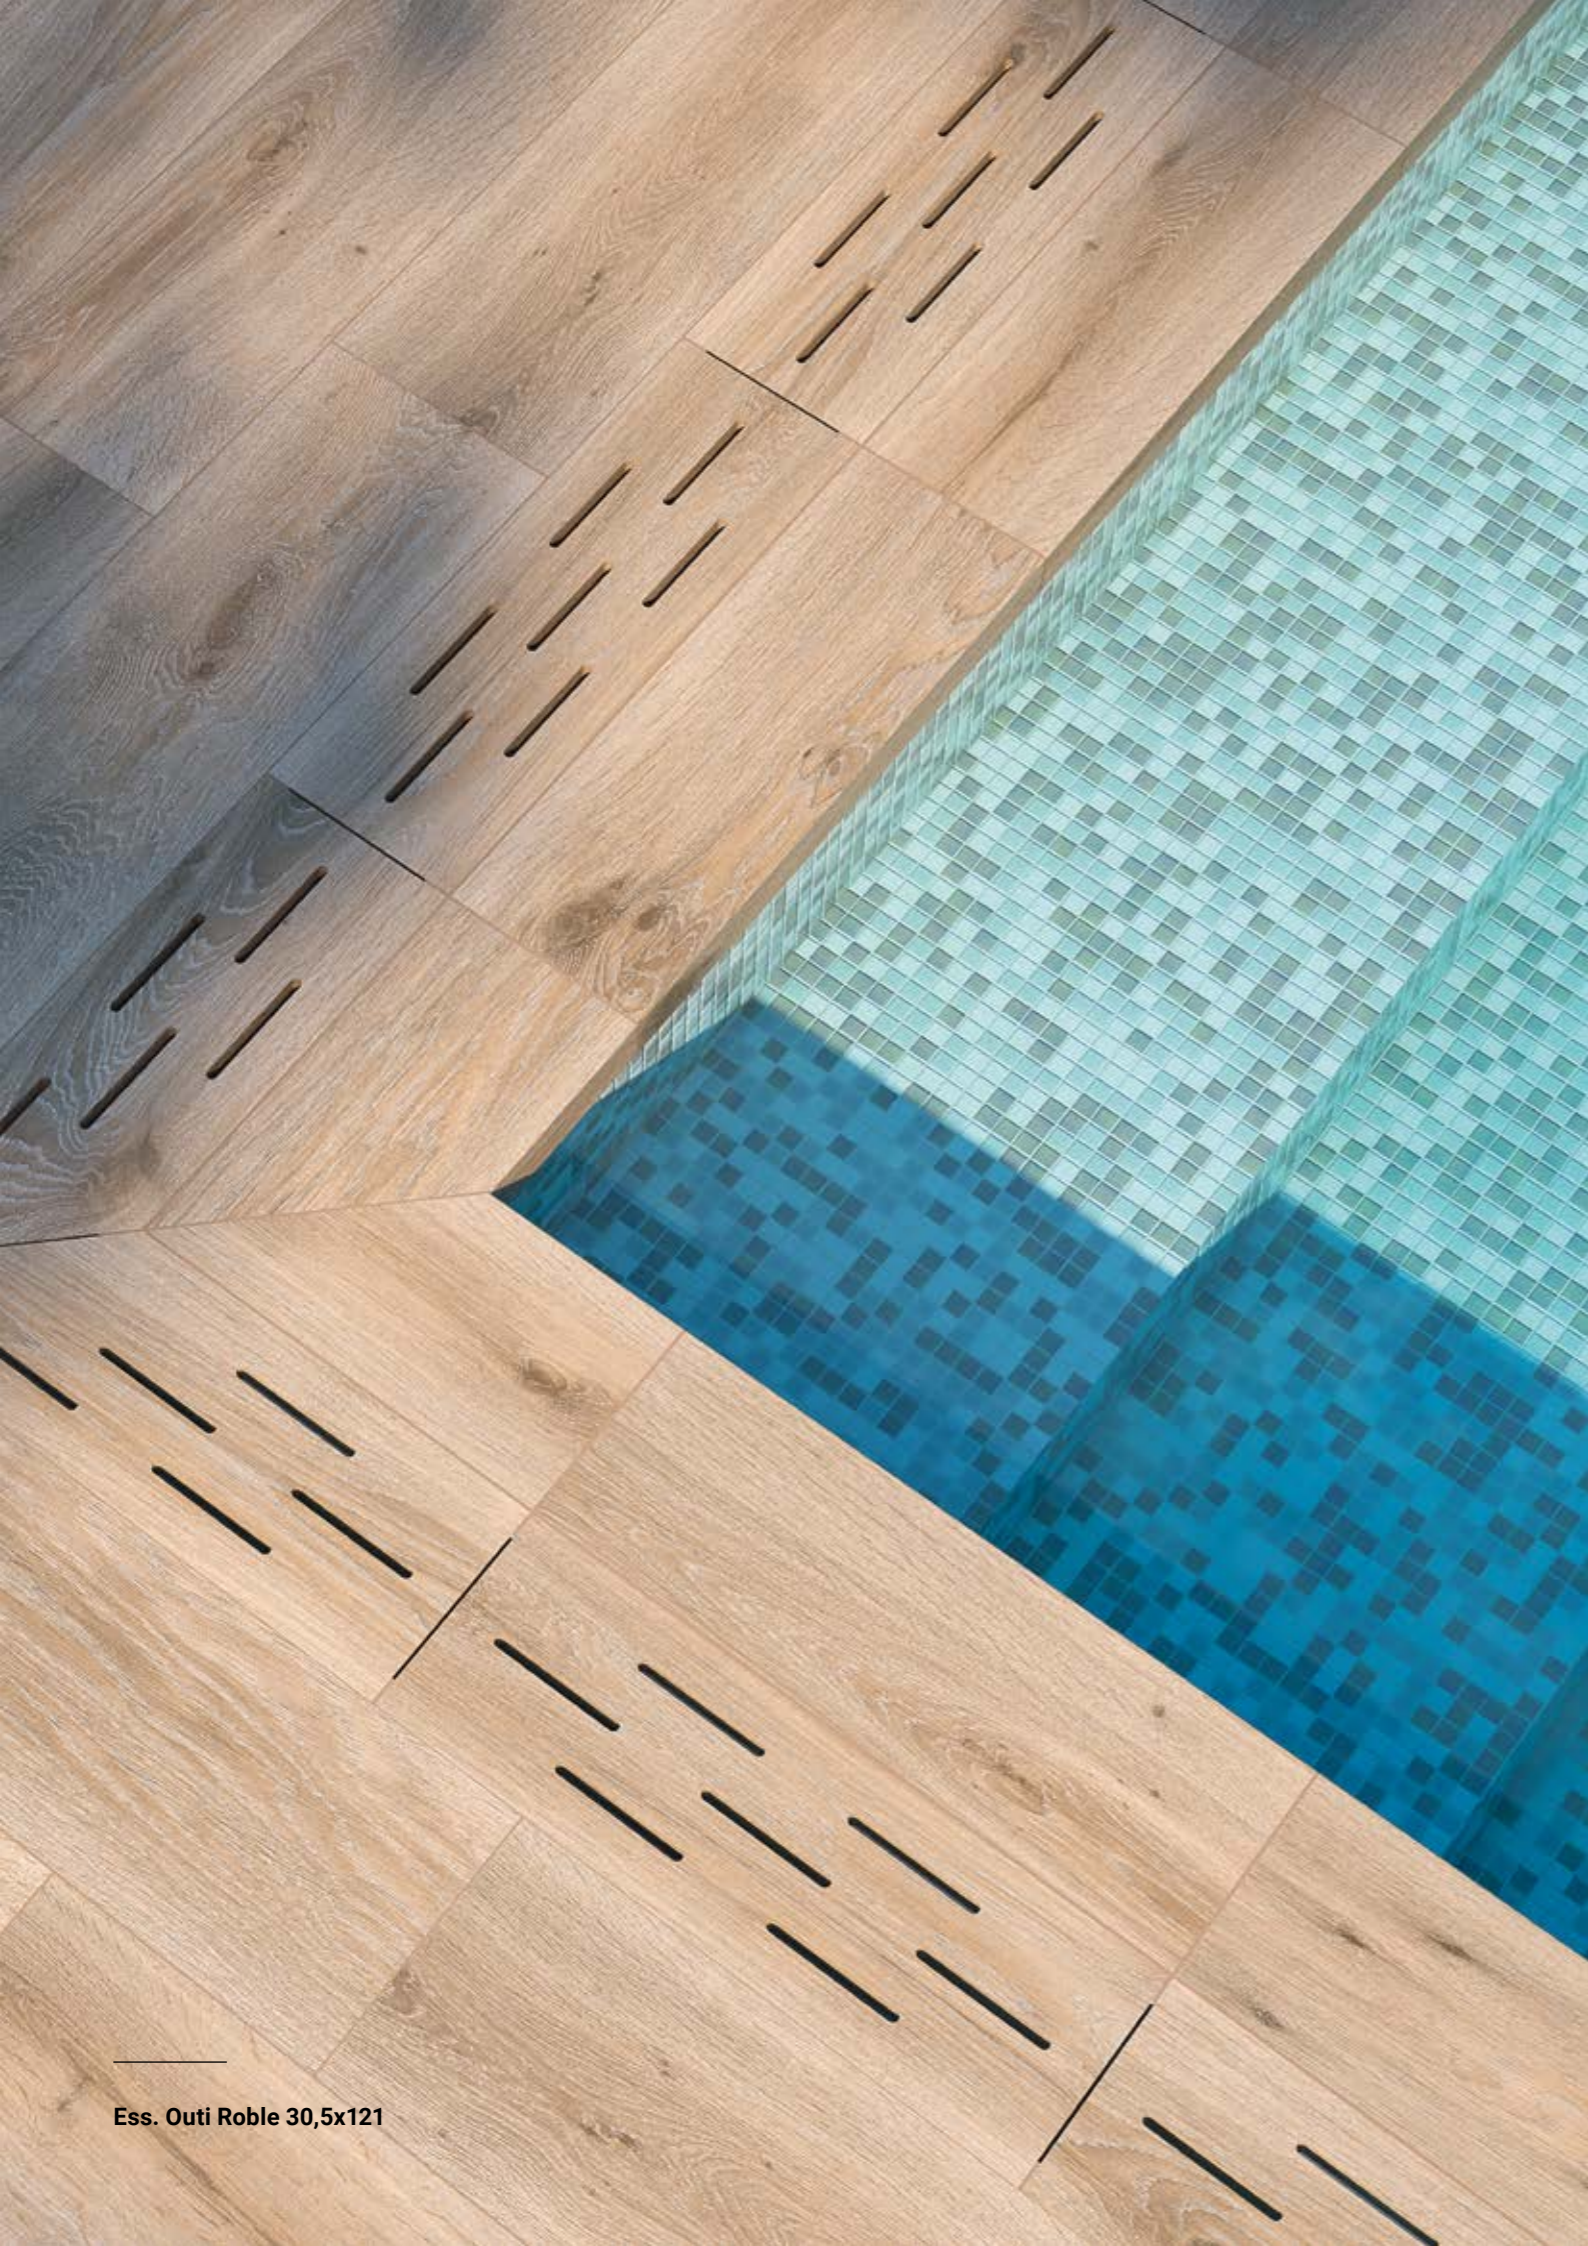

SPOT / FOCO	PELDAÑO GRADONE	PELDAÑO ANGULAR
Foco 30,5x121 (20 mm) Base 30,5x121 (20 mm)	Peldaño 30,5x121 (20 mm) Sin rayas Base 30,5x121 (20 mm)	Peldaño 30,5x121 (20 mm) Sin rayas Base 30,5x121 (20 mm)
PELDAÑO BORDE	PELDAÑO ROMO	REJILLA
Peldaño 30x121 (20 mm) Sin rayas Base 30,5x121 (20 mm)	Peldaño 30,5x121 (20 mm) Sin rayas Base 30,5x121 (20 mm)	Rejilla 19,5x121 (20 mm) Base 30,5x121 (20 mm)
PELDAÑO BORDE ÁNGULO INTERIOR	PELDAÑO BORDE ÁNGULO EXTERIOR	REJILLA ÁNGULO
Peldaño Borde 30x121 (20 mm) Sin rayas, 2 piezas Base 30,5x121 (20 mm)	Peldaño Borde 30x121 (20 mm) Sin rayas, 2 piezas Base 30,5x121 (20 mm)	Rejilla Ángulo 19,5x121 (20 mm) 2 piezas Base 30,5x121 (20 mm)