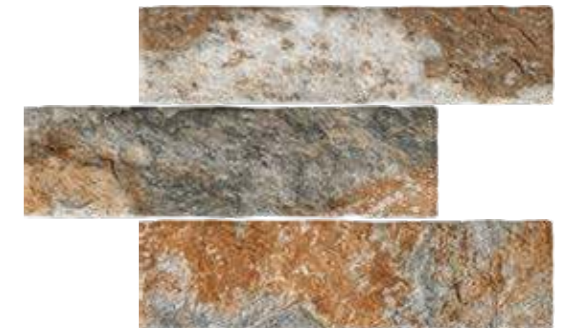

Nerva Mix

Formato

Pz/cj

Pz/pl

M²/cj

M²/pl

Cj/pl

Kg/cj

Kg/Total

7x28

30

2600

0,59

59

100

10

1000

Porcelain

7x28
2.75"x11.02"