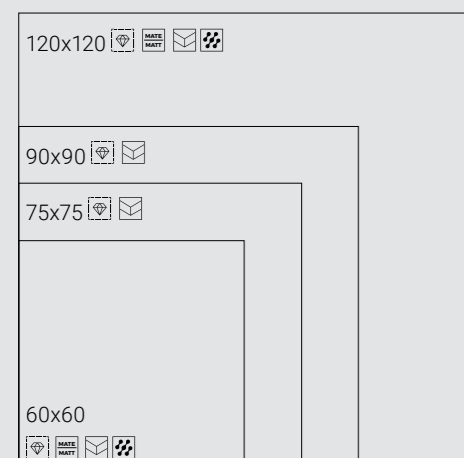

Formatos / Formats

32,5x22,5

30x30
(5,7x5,7x5,7)

30x30 (5x5)

Formato	Pz/cj	Pz/pl	M²/cj	M²/pl	Cj/pl	Kg/cj	Kg/Total
30x60 (C)	6	288	1,08	51,84	48	22,00	1076
45x90	3	132	1,21	53,24	44	28,70	1282,8
60x60	4	120	1,44	43,2	30	30,00	920
60x120	2	64	1,44	46,08	32	34,50	1129
75x75	3	90	1,69	50,7	30	41,20	1256
75x150	1	40	1,13	45,2	40	28,00	1184
90x90	2	54	1,62	43,74	27	40,00	1110
120x120	1	36	1,44	51,84	36	38,40	1422,4
MALLA HEX	9	432	0,65	31,2	48	13,50	668
MALLA TRIS	7	336	0,63	30,24	48	15,40	759,2
MALLA (5)	11	462	1,00	42	42	23,00	986

Porcelux 30x60 / 45x90 / 60x60 / 60x120 / 75x75 / 75x150 / 90x90 / 120x120
11.81"x23.62" / 17.72"x35.43" / 23.62"x23.62" / 23.62"x47.24" /
29.53"x29.53" / 29.52"x59.05" / 35.43"x35.43" / 47.24"x47.24"