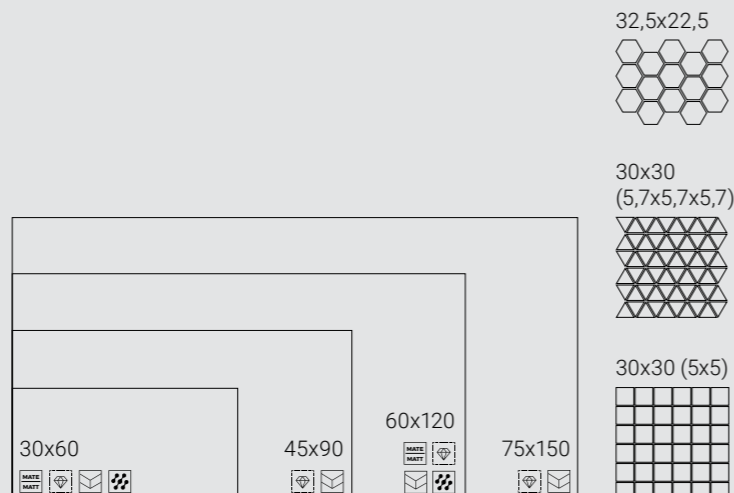

Formatos / Formats

Formato	Pz/cj	Pz/pl	M²/cj	M²/pl	Cj/pl	Kg/cj	Kg/Total
30x60 (C)	6	288	1,08	51,84	48	22,00	1076
45x90	3	132	1,21	53,24	44	28,70	1282,8
60x60	4	120	1,44	43,2	30	30,00	920
60x120	2	64	1,44	46,08	32	34,50	1129
75x150	1	40	1,13	45,2	40	28,00	1184
75x75	3	90	1,69	50,7	30	41,20	1256
90x90	2	54	1,62	43,74	27	40,00	1110
120x120	1	36	1,44	51,84	36	38,40	1422,4
MALLA HEX	9	432	0,65	31,2	48	13,50	668
MALLA TRIS	7	336	0,63	30,24	48	15,40	759,2
MALLA (5)	11	462	1,00	42	42	23,00	986

Porcelux 30x60 / 45x90 / 60x60 / 60x120 / 75x150 / 75x75 / 90x90 / 120x120
11.81"x23.62" / 17.72"x35.43" / 23.62"x23.62" / 23.62"x47.24" /
29.53"x59.06" / 29.53"x29.53" / 35.43"x35.43" / 7.24"x47.24"