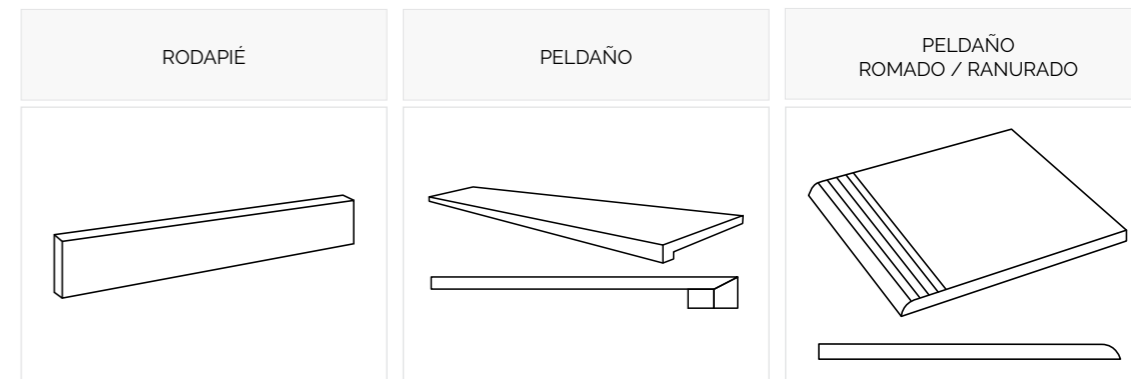

Piezas complementarias
Complementary Tiles / Pièces Complémentaires

Formatos / Formats

120x120	32,5x22,5
90x90	30x30 (5,7x5,7x5,7)
60x60	30x30 (5x5)
30x60	
60x120	
75x150	

Formato	Pz/cj	Pz/pl	M²/cj	M²/pl	Cj/pl	Kg/cj	Kg/Total
30x60 (C)	6	288	1,08	51,84	48	22,00	1076
60x60	4	120	1,44	43,2	30	30,00	920
60x120	2	64	1,44	46,08	32	34,50	1129
75x150	1	40	1,13	45,2	40	28,00	1184
90x90	2	54	1,62	43,74	27	40,00	1110
120x120	1	36	1,44	51,84	36	38,40	1422,4
MALLA HEX	9	432	0,65	31,2	48	13,50	668
MALLA TRIS	7	336	0,63	30,24	48	15,40	759,2
MALLA (5)	11	462	1,00	42	42	23,00	986

Porcelux 30x60 / 60x60 / 60x120 / 75x150 / 90x90 / 120x120
11.81"x23.62" / 23.62"x23.62" / 23.62"x47.24" /
29.53"x59.06" / 35.43"x35.43" / 47.24"x47.24"