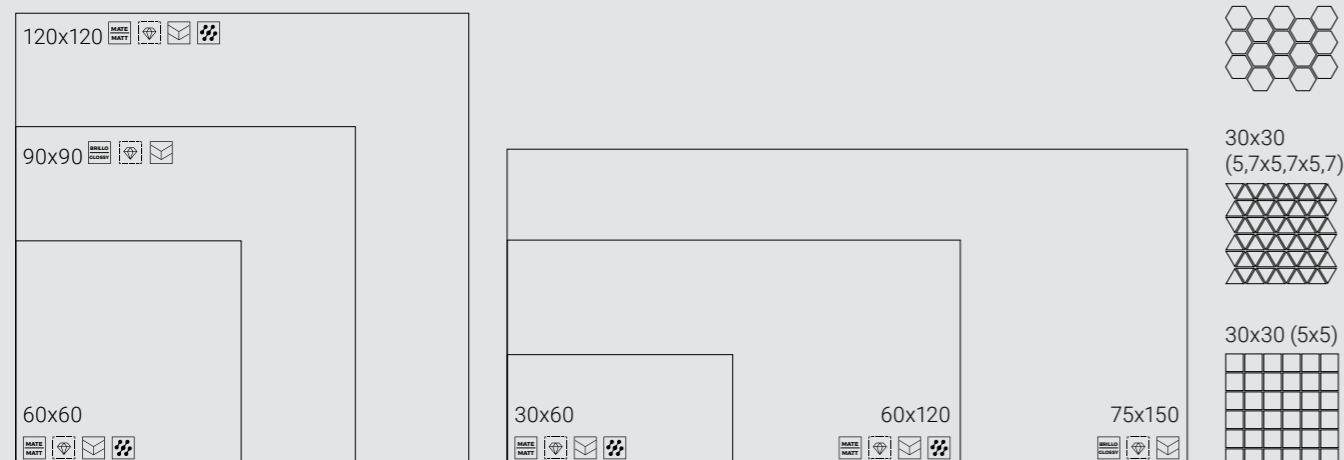

Formatos / Formats

Formato	Pz/cj	Pz/pl	M²/cj	M²/pl	Cj/pl	Kg/cj	Kg/Total
30x60 (C)	6	288	1,08	51,84	48	22,00	1076
60x60	4	120	1,44	43,2	30	30,00	920
60x120	2	64	1,44	46,08	32	34,50	1129
75x150	1	40	1,13	45,2	40	28,00	1184
90x90	2	54	1,62	43,74	27	40,00	1110
120x120	1	36	1,44	51,84	36	38,40	1422,4
MALLA HEX	9	432	0,65	31,2	48	13,50	668
MALLA TRIS	7	336	0,63	30,24	48	15,40	759,2
MALLA (5)	11	462	1,00	42	42	23,00	986

Porcelux
30x60 / 60x60 / 60x120 / 75x150 / 90x90 / 120x120
11.81"x23.62" / 23.62"x 23.62" / 23.62"x47.24" /
29.53"x59.05" / 35.43"x35.43" / 47.24"x47.24"