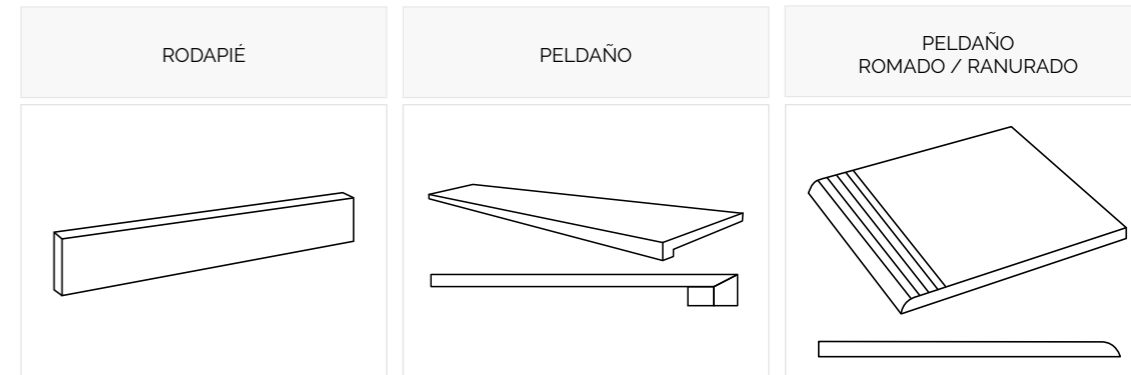

Piezas complementarias

Complementary Tiles / Pièces Complémentaires