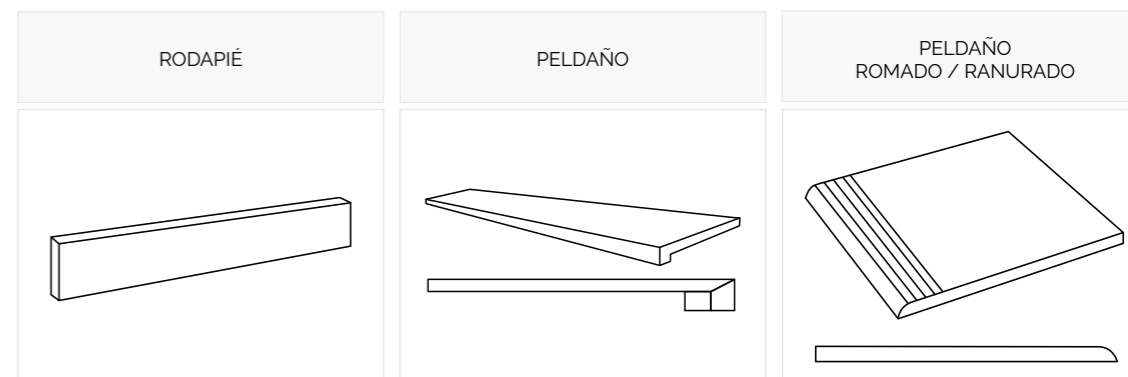

**Malla** Fior di Bosco  
Marengo 30x30 (5x5)

**Malla** Fior di Bosco  
Noce 30x30 (5x5)

**Malla** Fior di Bosco  
Perla 30x30 (5x5)

**Malla** Fior di Bosco  
Sand 30x30 (5x5)

Fior di Bosco Sand 120x120

**Piezas complementarias**  
Complementary Tiles / Pièces Complémentaires