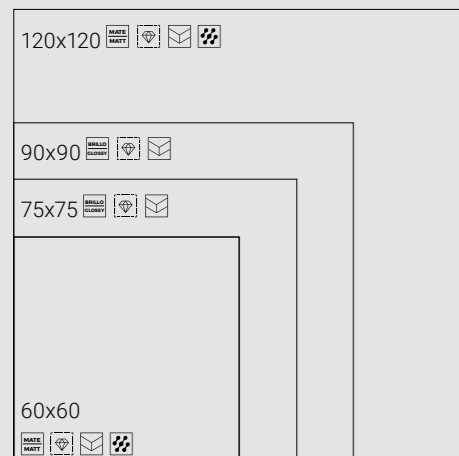

# Tinenza

**Malla Tinenza**  
30x30 (5x5)

**Malla Hex Tinenza**  
32,5x22,5

**Malla Tris Tinenza**  
30x30 (5,7x5,7x5,7)

**Piezas complementarias**  
Complementary Tiles / Pièces Complémentaires

**Formatos / Formats**