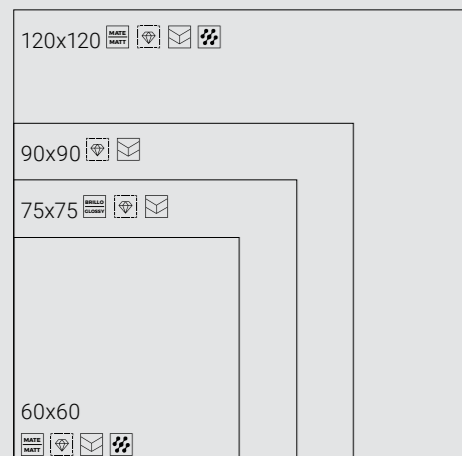

Formatos / Formats

Formato	Pz/cj	Pz/pl	M²/cj	M²/pl	Cj/pl	Kg/cj	Kg/Total
30x60 (C)	6	288	1,08	51,84	48	22,00	1076
45x90	3	132	1,21	53,24	44	28,70	1282,8
60x60	4	120	1,44	43,2	30	30,00	920
60x120	2	64	1,44	46,08	32	34,50	1129
75x150	1	40	1,13	45,2	40	28,00	1184
75x75	3	90	1,69	50,7	30	41,20	1256
90x90	2	54	1,62	43,74	27	40,00	1110
120x120	1	36	1,44	51,84	36	38,40	1422,4
MALLA HEX	9	432	0,65	31,2	48	13,50	668
MALLA TRIS	7	336	0,63	30,24	48	15,40	759,2
MALLA (5)	11	462	1,00	42	42	23,00	986

Porcelux 30x60 / 45x90 / 60x60 / 60x120 / 75x150 / 75x75 / 90x90 / 120x120
11.81"x23.62" / 17.72"x35.43" / 23.62"x23.62" / 23.62"x47.24" /
29.53"x59.06" / 29.53"x29.53" / 35.43"x35.43" / 7.24"x47.24"