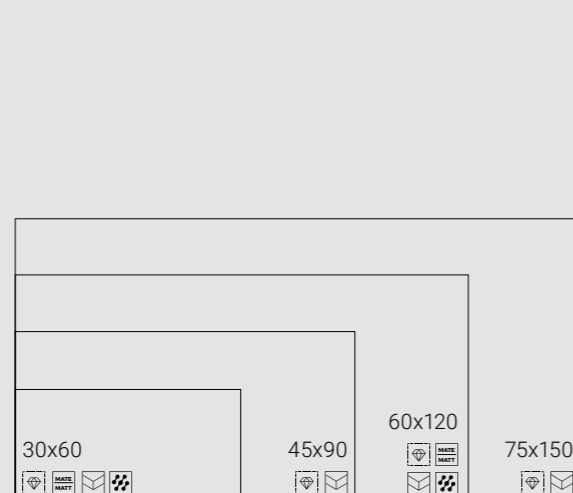

Formatos / Formats

32,5x22,5

30x30
(5,7x5,7x5,7)

30x30 (5x5)

Formato	Pz/cj	Pz/pl	M²/cj	M²/pl	Cj/pl	Kg/cj	Kg/Total
30x60 (C)	6	288	1,08	51,84	48	22,00	1076
45x90	3	132	1,21	53,24	44	28,70	1282,8
60x60	4	120	1,44	43,2	30	30,00	920
60x120	2	64	1,44	46,08	32	34,50	1129
75x75	3	90	1,69	50,7	30	41,20	1256
75x150	1	40	1,13	45,2	40	28,00	1184
90x90	2	54	1,62	43,74	27	40,00	1110
120x120	1	36	1,44	51,84	36	38,40	1422,4
MALLA HEX	9	432	0,65	31,2	48	13,50	668
MALLA TRIS	7	336	0,63	30,24	48	15,40	759,2
MALLA (5)	11	462	1,00	42	42	23,00	986

Porcelux 30x60 / 45x90 / 60x60 / 60x120 / 75x75 / 75x150 / 90x90 / 120x120
11.81"x23.62" / 17.72"x35.43" / 23.62"x23.62" / 23.62"x47.24" /
29.53"x29.53" / 29.52"x59.05" / 35.43"x35.43" / 47.24"x47.24"