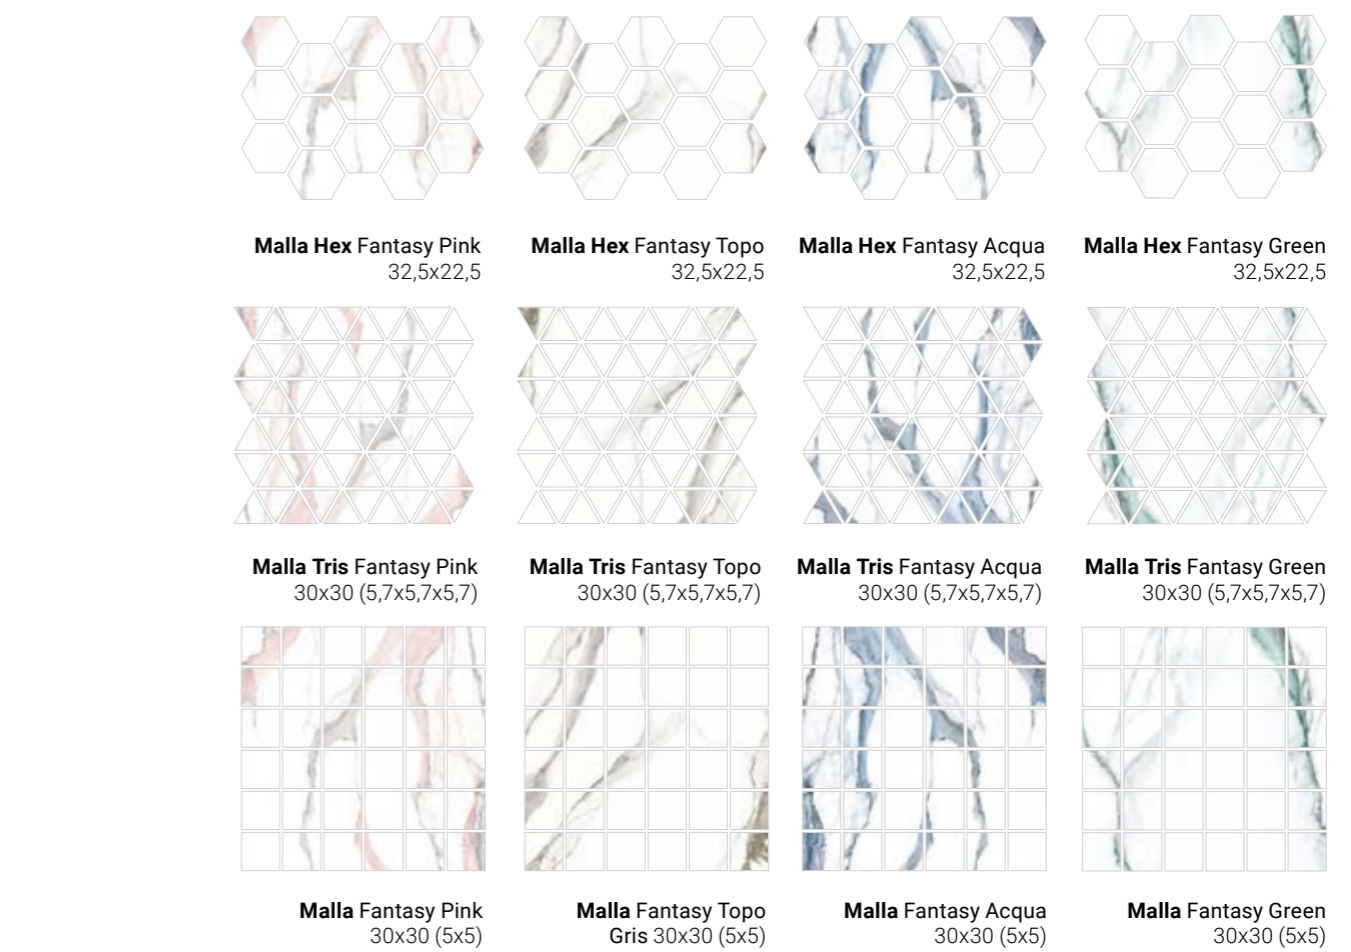

Fantasy Green 120x120

Formatos / Formats

32,5x22,5

30x30
(5,7x5,7x5,7)

30x30 (5x5)

Malla Hex Fantasy Pink
32,5x22,5

Malla Hex Fantasy Topo
32,5x22,5

Malla Hex Fantasy Acqua
32,5x22,5