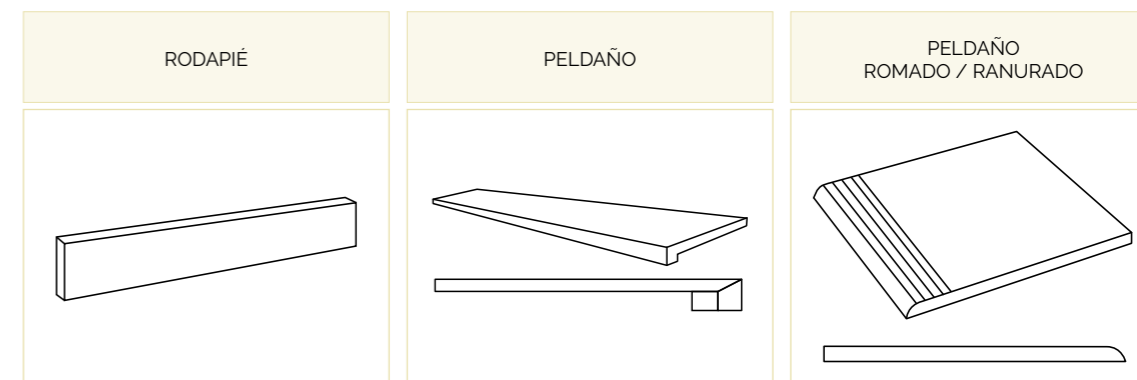

Malla Hex Noir White
32,5x22,5

Malla Tris Noir Black
30x30 (5,7x5,7x5,7)

Malla Tris Noir White
30x30 (5,7x5,7x5,7)

Malla Noir Black
30x30 (5x5)

Malla Noir White
30x30 (5x5)

Piezas complementarias

Complementary Tiles / Pièces Complémentaires