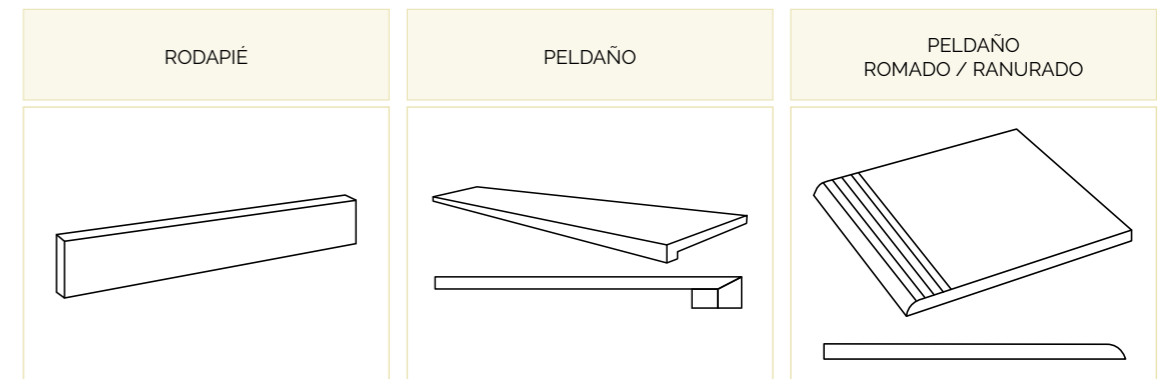

Malla Fantasy Pink
30x30 (5x5)

Malla Fantasy Topo
Gris 30x30 (5x5)

Malla Fantasy Acqua
30x30 (5x5)

Malla Fantasy Green
30x30 (5x5)

Piezas complementarias
Complementary Tiles / Pièces Complémentaires

Formato	Pz/cj	Pz/pl	M²/cj	M²/pl	Cj/pl	Kg/cj	Kg/Total
30x60 (C)	6	288	1,08	51,84	48	23,60	1152,80
60x120	2	64	1,44	46,08	32	34,25	1121
60x60	4	120	1,44	43,2	30	30,00	920
120x120	1	36	1,44	51,84	36	36,36	1348,96
MALLA HEX	9	432	0,65	31,2	48	13,50	668
MALLA TRIS	7	336	0,63	30,24	48	15,40	759,2
MALLA (5)	11	462	1,00	42	42	23,00	986