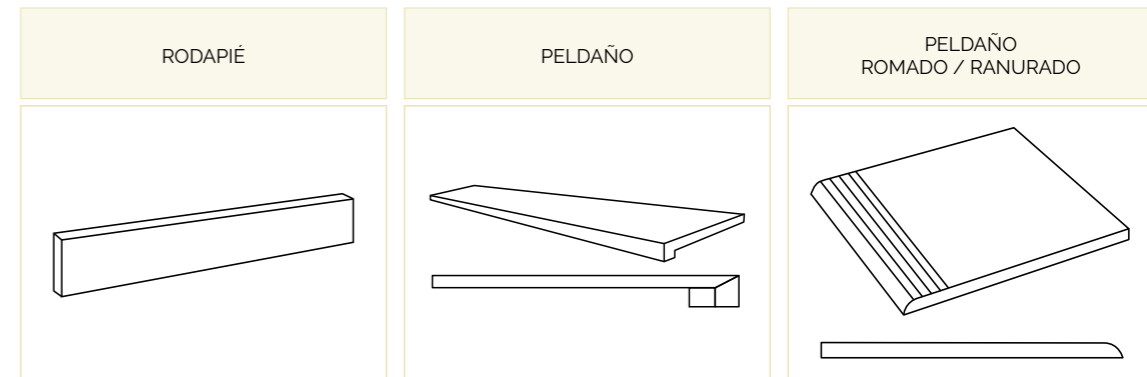

Piezas complementarias
Complementary Tiles / Pièces Complémentaires

32,5x22,5

30x30
(5,7x5,7x5,7)

30x30 (5x5)