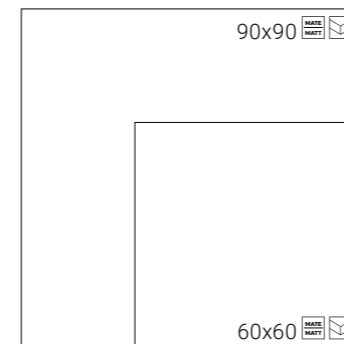

Ess. Gobi Bianco 60x120
Ess. Gobi Bianco 60x60

Ess. Gobi *NEW*

Porcelain / Porcelain

Ess. Gobi Nude

Ess. Gobi Bianco

Ess. Gobi Grigio

Ess. Gobi Nero

Ess. Gobi Blu

Formatos / Formats

60,8x60,8

90x90

60x60

60x120

Formato	Pz/cj	Pz/pl	M ² /cj	M ² /pl	Cj/pl	Kg/cj	Kg/Total
60x60	4	120	1,44	43,2	30	30,00	920
60,8x60,8	4	120	1,48	44,4	30	31,35	960,5
90x90	2	54	1,62	43,74	27	40,00	1110
60x120 (F)	2	72	1,44	51,84	36	29,50	1091

Porcelain 60x60 / 60,8x60,8 / 90x90 / 60x120
23.62"x23.62" / 23.94"x23.94" / 35.43"x35.43" / 23.62"x47.24"