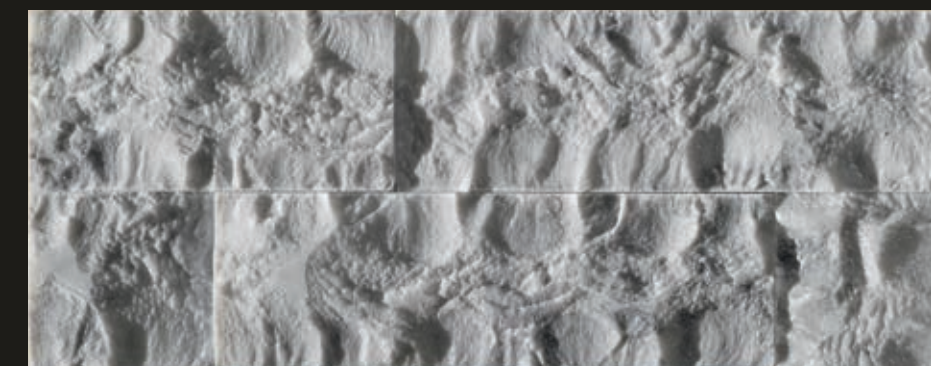

BIANCO CARRARA
H.10 CM A CORRERE - RANDOM LENGTH