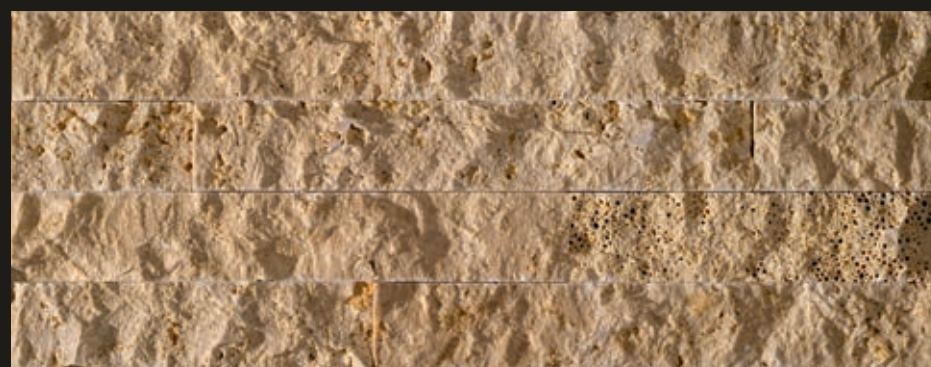

PIETRA A SPACCO  
SPLIT FACE STONE

**BLUEBELGE**  
H.5 CM A CORRERE - RANDOM LENGTH

**BLUEBELGE**  
H.10 CM A CORRERE - RANDOM LENGTH

**GOYA**  
H.5 CM A CORRERE - RANDOM LENGTH

**GOYA**  
H.10 CM A CORRERE - RANDOM LENGTH