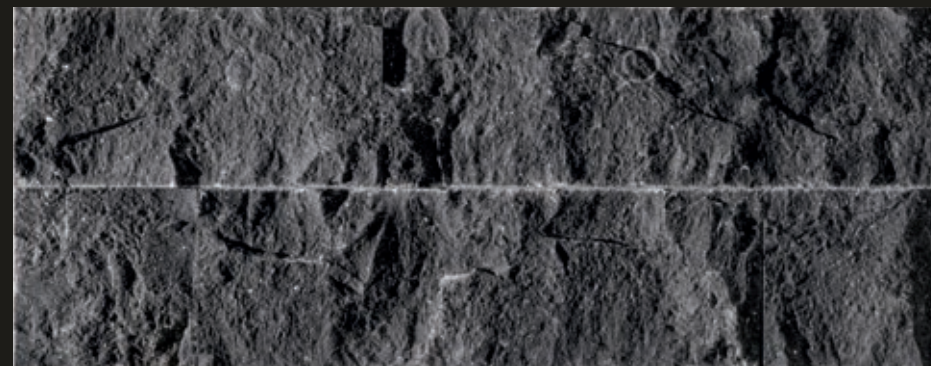

BLUEBELGE
H.10 CM A CORRERE - RANDOM LENGTH