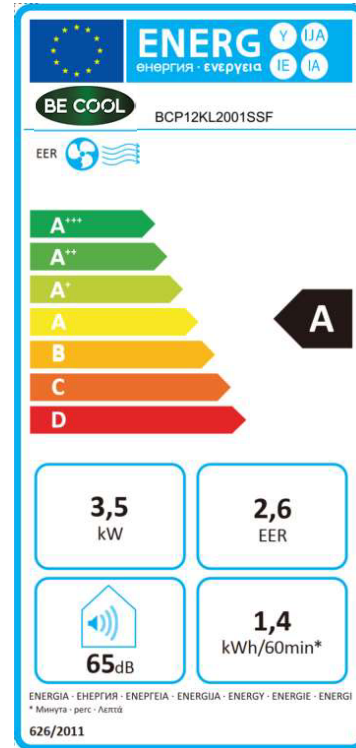

**Umweltfreundliches und Ozonschicht schonendes Kältemittel R290.**

**Features:**

**BE COOL MOBILES KLIMAGERÄT**

Artikelnummer:	<b>BCP12KL2001SSF</b>
Kühlleistung	12000BTU/h
Leistungsaufnahme (Kühlen)	1345W
Max. Leistungsaufnahme	1480W
Eingangsspannung	220-240V~
Frequenz	50Hz
Max. Stromstärke	6.6A
Stromstärke Kühlen	6.0A
Kältemittel/ Füllung	R290/0.29kg
Energieeffizienz EER	2.6
Luftumwälzung	400m³/h
Geräuschpegel (Schalldruck)	49dB(A)
Geräuschpegel (Schalleistung)	65dB
Spritzwasserschutzklasse	IPX0
Max. zulässiger Druck	0.6Mpa/1.8Mpa
Gewicht	32kg

**Schuss Home Electronic GmbH**  
Scheringgasse 3,A-1140 Wien

BCP12KL2001SSF20200100001

CE    ♻️    ⚠️    📖  
MADE IN CHINA

Produktabmessungen (B x H x T):	470 x 752 x 382	mm	<b>EAN: 9005665024232</b>
Verpackungsabmessungen (B x H x T):	528 x 462 x 874	mm	
Gewicht Netto/Brutto:	29 / 31	kg	<b>2 Jahre Garantie</b>