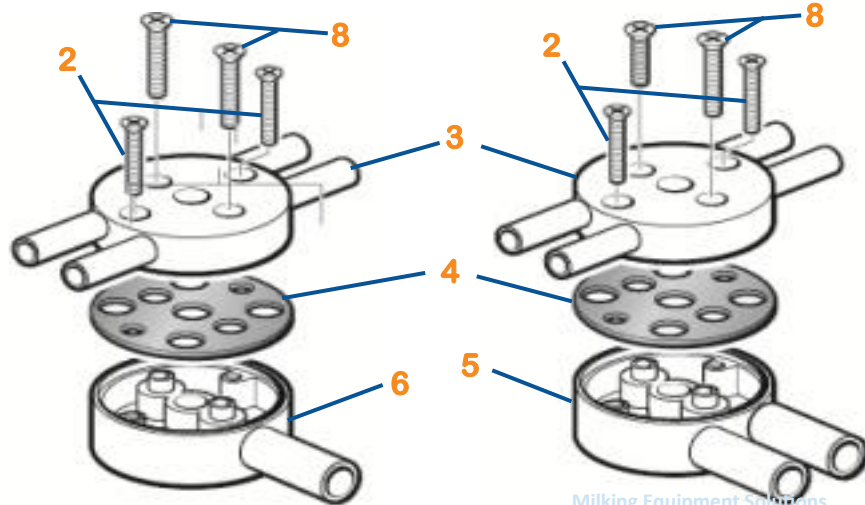

## AIR SECTION ALT/SIM

- 1 Air Section**  
[607844](#) - Alternate  
[607845](#) - Simultaneous
- 2 [607616](#) - Screw 3.5mm x 22mm x 2**
- 3 [302668](#) - Air Section Top**
- 4 [608169](#) - White Air Section Gasket**  
**REPLACE EVERY 2 YEARS**  
 Ensure this is the correct way up
- 5 [302666](#) - Air Section Base Alt**
- 6 [302667](#) - Air Section Base Sim**
- 7 [608036](#) - Base Seal Air Section**  
**REPLACE EVERY 12 MONTHS**
- 8 [607615](#) - Screw Countersunk 3.9mm x 22mm x 2**
- 9 Alternate Milking Tube Clips**  
[615153](#) - Alternate Blue  
[608089](#) - Alternate Black  
[608090](#) - Alternate Orange  
 Pack of 20  
[615607](#) - Alternate Blue  
[607822](#) - Alternate Black  
[607823](#) - Alternate Orange
- 10 Simultaneous Milking Tube Clips**  
[614779](#) - Simultaneous Blue  
[613754](#) - Simultaneous Black  
[608091](#) - Simultaneous Orange  
 Pack of 20  
[615606](#) - Simultaneous Blue  
[613755](#) - Simultaneous Black  
[607824](#) - Simultaneous Orange  
 —  
[614924](#) - Grey (for 26 x 12mm mod)  
 Pack of 20  
[614926](#) - Grey (for 26 x 12mm mod)