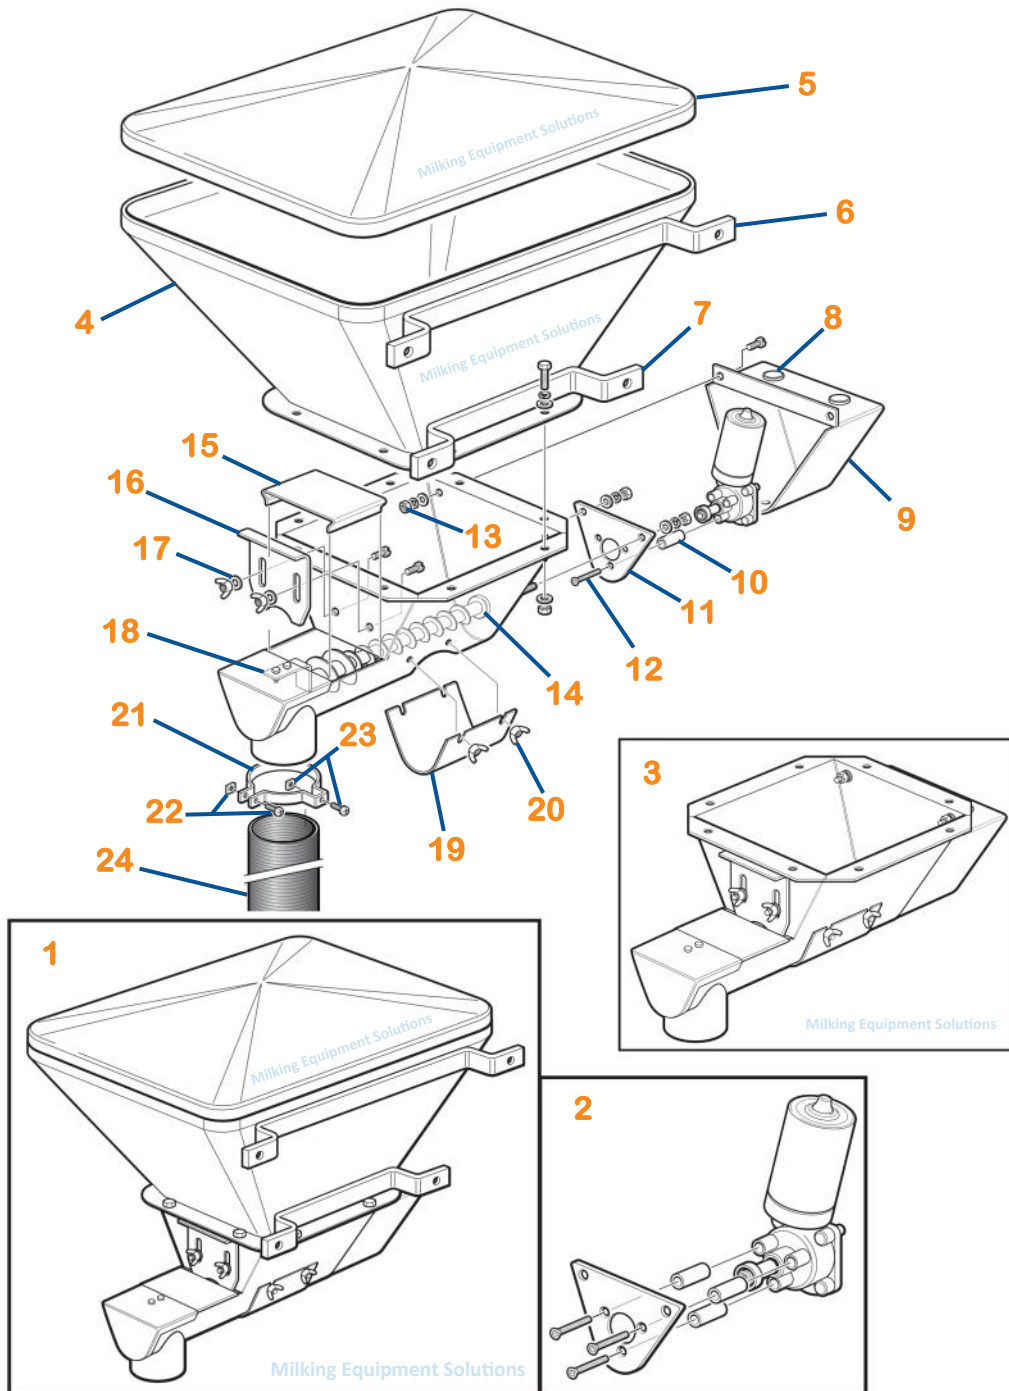

## Feed Metering Units

- 1** Feed Metering Unit with Hopper  
(Illustrated with optional lid)  
[615290](#) - 12V Blue Unit  
[615555](#) - 24V Blue Unit  
[609866](#) - 12V Orange Unit  
[615510](#) - 24V Orange Unit
- 2** Motor & Mount Metering Unit  
[607818](#) - 12V  
[608521](#) - 24V
- 3** Feed Metering Unit  
[608313](#) - 12V  
[608312](#) - 24V
- 4** Drilled Glassfibre Hopper  
[613893](#) - Blue  
[608732](#) - Orange
- 5** [613894](#) - Hopper Lid, Blue  
[608136](#) - Hopper Lid, Orange
- 6** [613562](#) - Upper Hopper Strap
- 7** [613563](#) - Lower Hopper Strap
- 8** [607761](#) - Blind Grommet 20mm
- 9** [303702](#) - Motor Guard
- 10** [608160](#) - Spacer 10mm x 27mm

- 11** [607931](#) - Motor Mounting Plate
- 12** [607612](#) - Screw M6
- 13** [607632](#) - Hex Nut M6 x3
- 14** [608314](#) - Auger
- 15** Flat Upper Access Plate  
[615066](#) - 135mm  
[615067](#) - 145mm
- 16** [615065](#) - Metering Gate
- 17** [607621](#) - Plain Washer M6 x 14
- 18** [612760](#) - Front Bearing
- 19** [615064](#) - Curved Lower Access Plate
- 20** [607639](#) - Wing Nut M6 x7
- 21** [613352](#) - Clip 110 x 25 x 4mm
- 22** [304638](#) - Roofing Nut & Bolt M5 x 40mm
- 23** [608714](#) - Roofing Nut & Bolt M8 x 25mm
- 24** [615025](#) - Reinforced PVC Heliflex Tube Grey  
[607537](#) - Reinforced PVC Heliflex Tube Orange