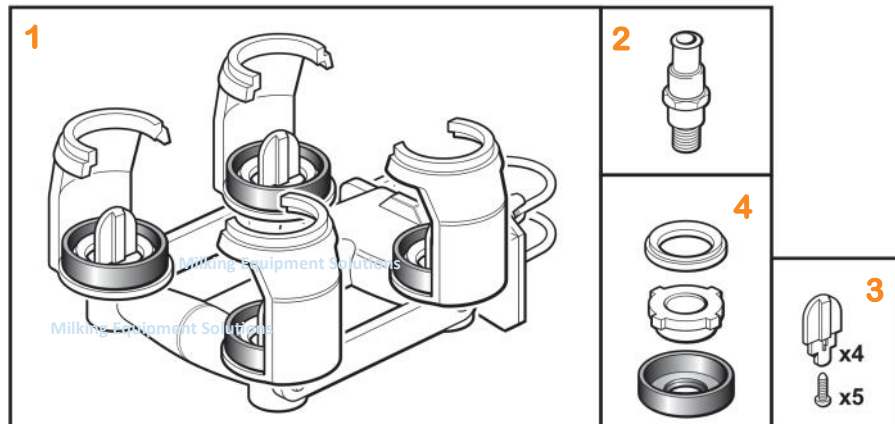

Wash Jetter Tray (Goat)

- 1** [608307](#) - Washer Jetter, Orange
- 2** [615146](#) - Valve Blue (with Ball)
[608287](#) - Valve Grey (with Ball)
[608288](#) - Valve Orange (with Ball)
- 3** Goat Jet Nipple Pack (pack 4)
[613674](#) - Orange
- 4** [608299](#) - Seal Orange (pack 4)
- 5** [612504](#) - Clip, Blue
[608138](#) - Clip, Orange
- 6** [615123](#) - Plug, Blue
[608106](#) - Plug, Grey
[608107](#) - Plug, Orange
- 7** [615130](#) - Drain Valve Blue
[608114](#) - Drain Valve Grey
[608115](#) - Drain Valve Orange
- 8** U Bolt & Saddle (pack 2)
[615120](#) - Blue
[607828](#) - Grey
[607829](#) - Orange
- 9** [615122](#) - Hinge Bracket Blue
[608103](#) - Hinge Bracket Grey
[608104](#) - Hinge Bracket Orange
- 10** Spring Guide (pack 2)
[608108](#) - Grey
[613272](#) - Orange
- 11** [607776](#) - Spring
- 12** [615133](#) - Nozzle Inlet Blue
[608301](#) - Nozzle Inlet Grey
[608302](#) - Nozzle Inlet Orange
- 13** [615121](#) - 'H' Body Blue
[608101](#) - 'H' Body Grey
[608102](#) - 'H' Body Orange
- 14** [607613](#) - Screw, AB8 x 31.7 x 5
- 15** [612856](#) - Nitrile Seat