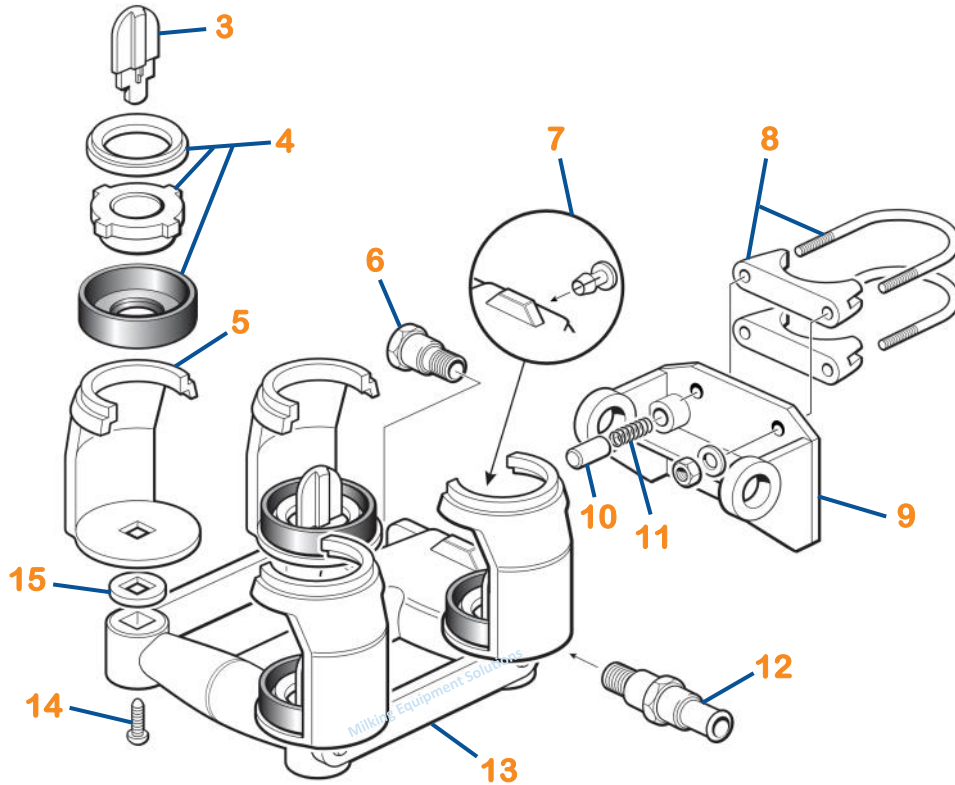

Wash Jetter Tray (Goat)

- 1** [608307](#) - Washer Jetter, Orange
- 2** [615146](#) - Valve Blue (with Ball)
[608287](#) - Valve Grey (with Ball)
[608288](#) - Valve Orange (with Ball)
- 3** Goat Jet Nipple Pack (pack 4)
[613674](#) - Orange
- 4** [608299](#) - Seal Orange (pack 4)
- 5** [612504](#) - Clip, Blue
[608138](#) - Clip, Orange
- 6** [615123](#) - Plug, Blue
[608106](#) - Plug, Grey
[608107](#) - Plug, Orange
- 7** [615130](#) - Drain Valve Blue
[608114](#) - Drain Valve Grey
[608115](#) - Drain Valve Orange
- 8** U Bolt & Saddle (pack 2)
[615120](#) - Blue
[607828](#) - Grey
[607829](#) - Orange
- 9** [615122](#) - Hinge Bracket Blue
[608103](#) - Hinge Bracket Grey
[608104](#) - Hinge Bracket Orange
- 10** Spring Guide (pack 2)
[608108](#) - Grey
[613272](#) - Orange
- 11** [607776](#) - Spring
- 12** [615133](#) - Nozzle Inlet Blue
[608301](#) - Nozzle Inlet Grey
[608302](#) - Nozzle Inlet Orange
- 13** [615121](#) - 'H' Body Blue
[608101](#) - 'H' Body Grey
[608102](#) - 'H' Body Orange
- 14** [607613](#) - Screw, AB8 x 31.7 x 5
- 15** [612856](#) - Nitrile Seat