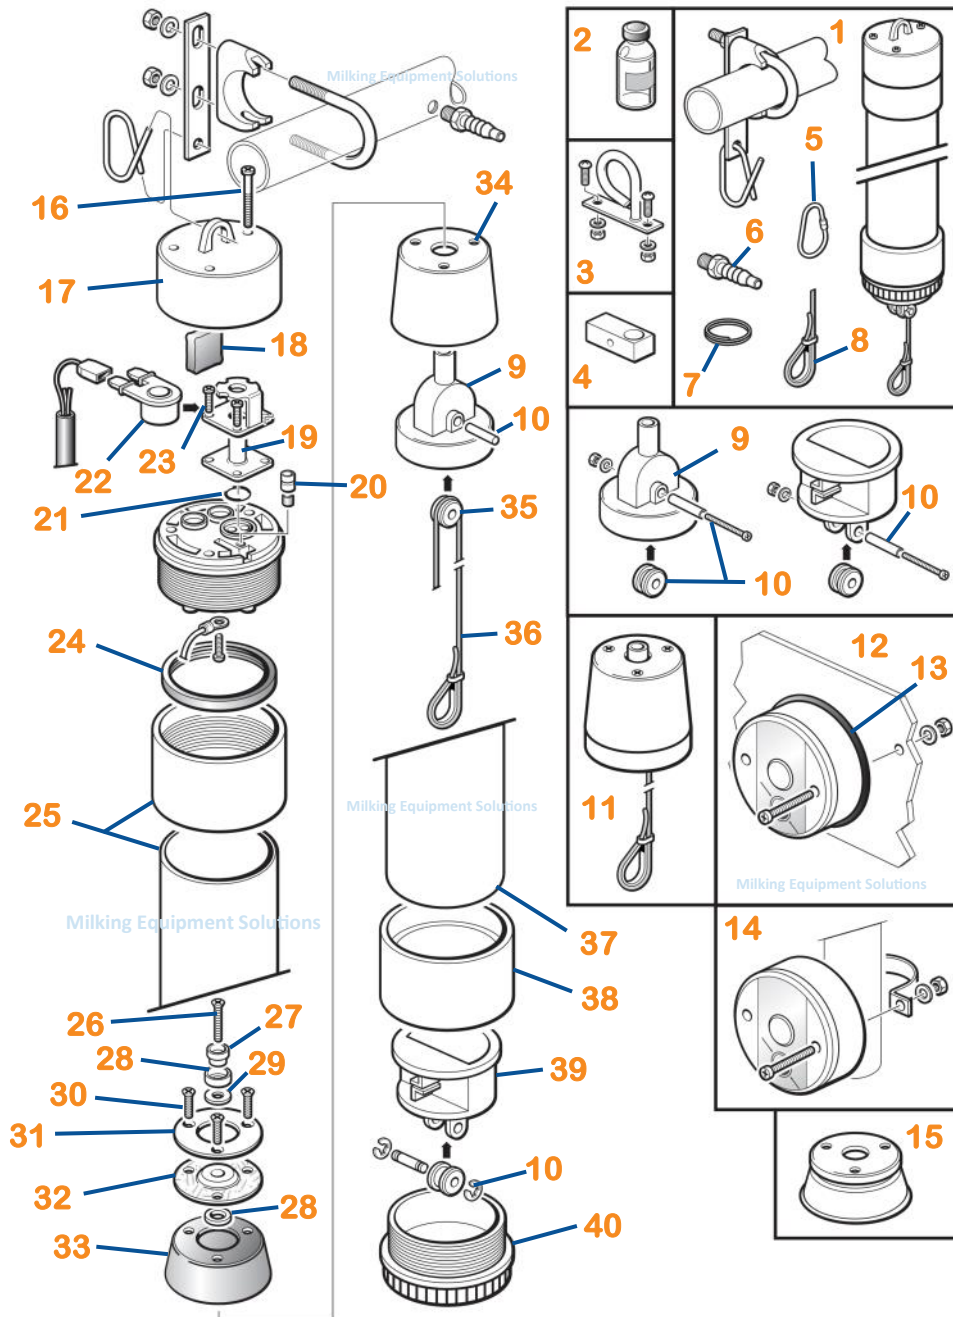

## ACR 3 CYLINDER 12V/24V

- 21 [607759](#) - O Ring
  - 22 [607863](#) - Solenoid Coil 12v  
[612833](#) - Solenoid Coil 24v
  - 23 [612515](#) - Screw 10mm x2
  - 24 [612500](#) - Seal
  - 25 Threaded Tube (with collar)  
[614885](#) - Blue  
[612934](#) - Grey  
[612503](#) - Orange
  - 26 [300454](#) - Screw 4.2 x 25AB
  - 27 [607923](#) - Holding Boss
  - 28 [607924](#) - Contact Ring 16mm
  - 29 [607917](#) - Washer 16mm x2
  - 30 [607598](#) - Screw 13mm x3
  - 31 [607918](#) - Large Washer 28.5mm
  - 32 [608164](#) - Piston Diaphragm
  - 33 [608019](#) - Cup Seal
  - 34 [608062](#) - Cone Guide
  - 35 [608139](#) - Pulley 25mm  
[613925](#) - Aluminum Pulley
  - 36 [607806](#) - 1.5m Cord Pack
  - 37 [615159](#) - Tube Blue  
[612933](#) - Tube Grey  
[612494](#) - Tube Orange
  - 38 [608128](#) - Threaded Collar
  - 39 [608127](#) - Lower Cap
  - 40 [608129](#) - Locking Ring
- [612644](#) - 3.5m Cable kit  
(for ACR Cylinders)