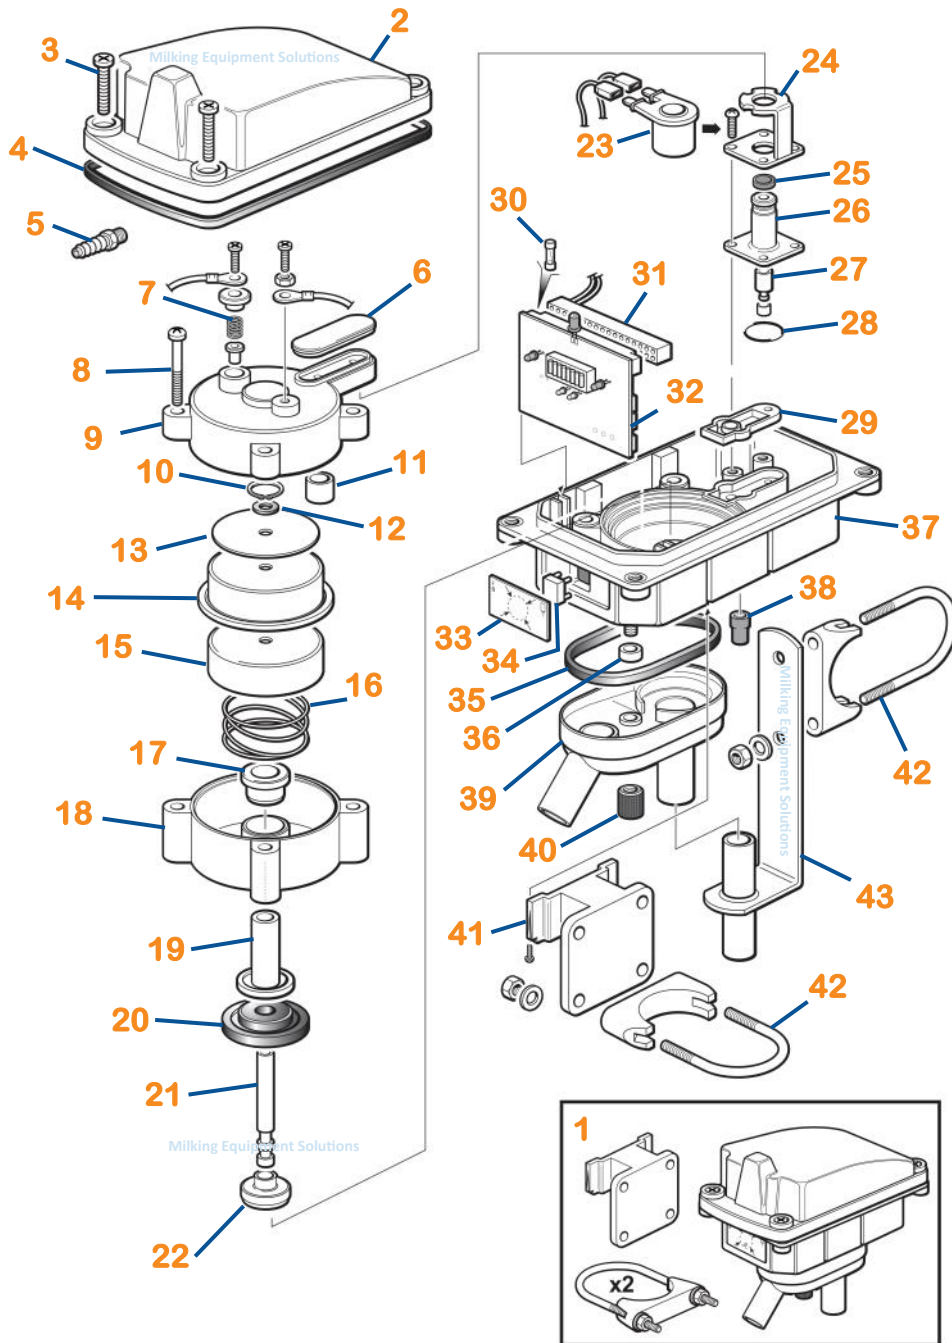

MILK FLOW SENSOR 3

- 33** [612593](#) - Switch Membrane
- [607840](#) - Switch & Label
- 34** [608172](#) - Eprom 15N Standard Cow/Goat
- 35** [608042](#) - Seal for Milk Chamber
- 36** [608043](#) - Shaft Seal
- 37** Main Body
 - [615154](#) - Blue
 - [312927](#) - Light Grey
 - [612894](#) - Dark Grey
 - [612893](#) - Orange
- 38** [613596](#) - End Tip 7mm
- 39** [608122](#) - Milk Chamber
- 40** Thumb Nut
 - [615157](#) - Blue
 - [614599](#) - Light Grey
 - [612926](#) - Dark Grey
 - [612920](#) - Orange
- 41** Sensor Bracket
 - [615155](#) - Blue
 - [614600](#) - Light Grey
 - [612938](#) - Dark Grey
 - [608123](#) - Orange
- 42** U Bolt & Saddle M6 (pack of 2)
 - [615120](#) - Blue
 - [607828](#) - Grey
 - [607829](#) - Orange
- 43** [303126](#) - Welded Tube Check
[303140](#) - Welded Tube Check Highline
 - Optional Remote Switch (Strapped)
 - [615328](#) - Blue
 - [613062](#) - Grey
 - [613061](#) - Orange
 - Optional Remote Switch (Mounted)
 - [615329](#) - Blue
 - [613068](#) - Grey
 - [613067](#) - Orange