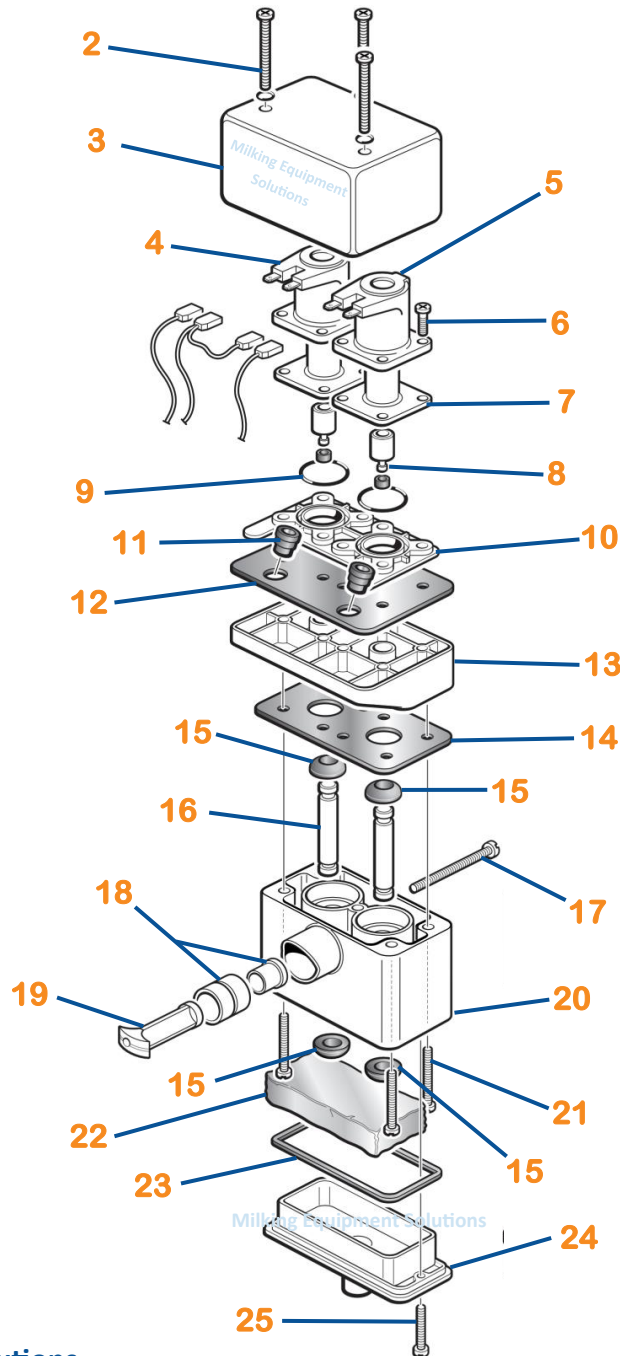

# Duo ACR Switch

- 1 [612787](#) - Duo Auto Cluster Removal Controller Switch
- 2 [300318](#) - Screw M3 45mm x 3
- 3 [612721](#) - Cover
- 4 [607863](#) - 12V Solenoid x 2  
[612833](#) - 24V Solenoid x 2
- 5 [607865](#) - Solenoid Bracket x 2
- 6 [300311](#) - M4 16mm x 4
- 7 [608063](#) - Chimney x 2
- 8 Shuttle and seals (Single)  
[615702](#) - Hollow  
[615701](#) - Modified  
[615703](#) - Standard  
Shuttle and seals (Packs of 6)  
[613213](#) - Hollow  
[607833](#) - Modified  
[607832](#) - Standard
- 9 [607759](#) - O Ring x 2
- 10 [612723](#) - Mounting Plate
- 11 [612690](#) - Nitrile Grommet
- 12 [608166](#) - Gasket
- 13 [612720](#) - Clamp Plate
- 14 [608092](#)\* - Diaphragm
- 15 [608018](#)\* - Valve Seal x 4
- 16 [608159](#)\* - Spindle x 2
- 17 [300320](#) - Screw M4 40mm,
- 18 [612699](#) - Seal & Support
- 19 [608083](#) - Pipeline Clamp
- 20 [612719](#) - Body
- 21 [607599](#) - Screw M3 25mm x 4
- 22 [608156](#) - Filter
- 23 [608109](#) - Gasket
- 24 [612722](#) - Housing for Filter
- 25 [300293](#) - Screw M3 20mm x 2
- 26 [608157](#) - White Restrictor x 2
- 27 [612697](#) - Cap