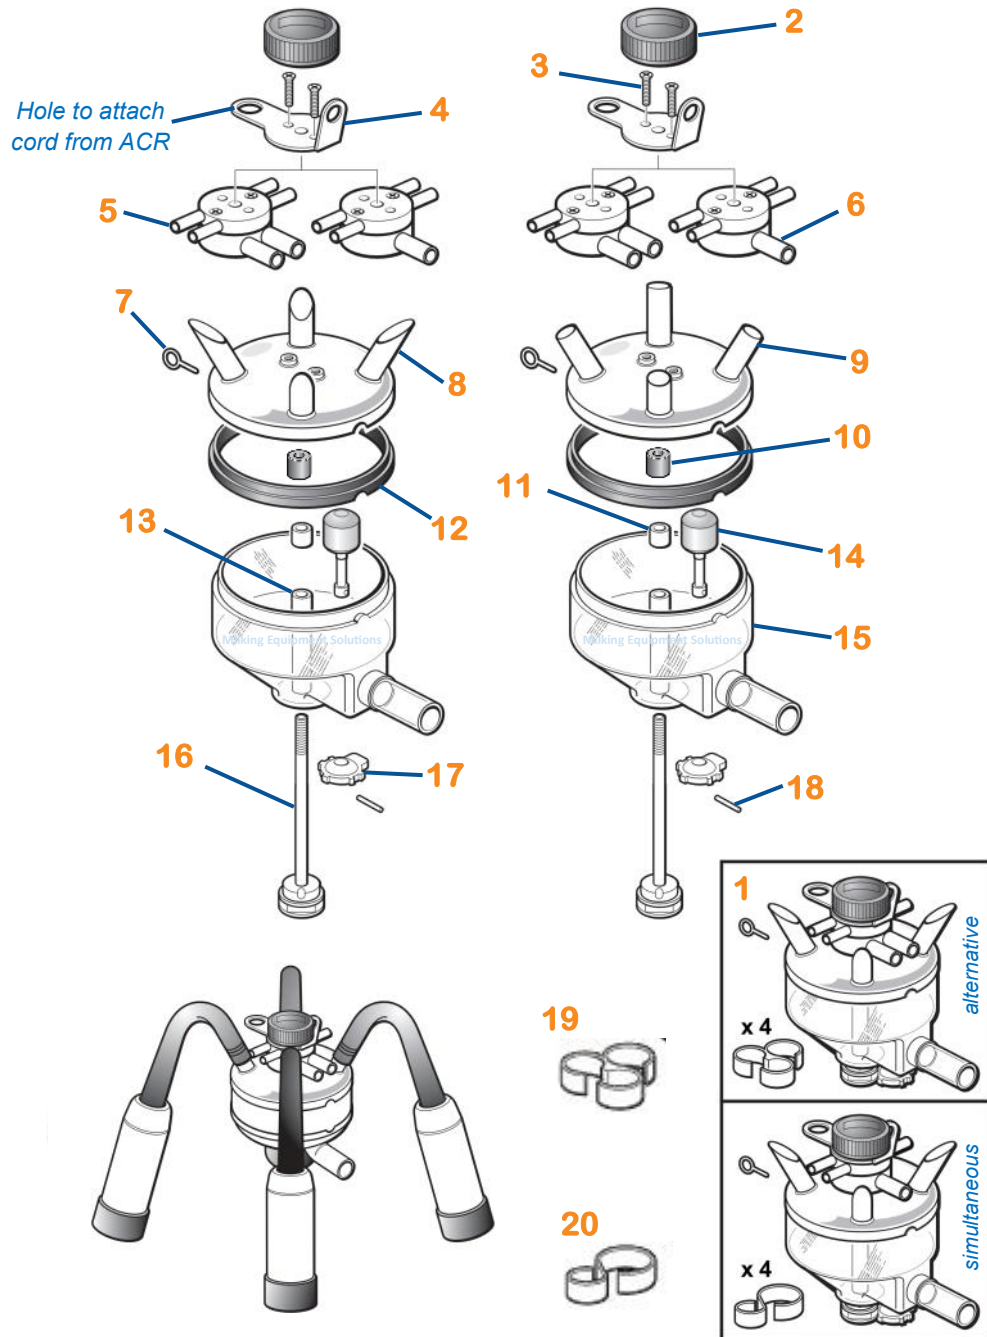

## VALVED BOVINE CLAWPIECE

- 1 [608224](#) - Valved Clawpiece Alt.  
[608225](#) - Valved Clawpiece Sim.  
614629 - Large Bored Clawpiece
- 2 [608088](#) - Knob
- 3 [607615](#) - Screw M4 x2
- 4 [607932](#) - Cluster Support
- 5 [607844](#) - Alternative Air Section  
INCLUDING:  
[608169](#) - White Air Section Gasket
- 6 [607845](#) - Simultaneous Air Section  
INCLUDING:  
[608169](#) - White Air Section Gasket
- 7 [302023](#)- Air Bleed Cleaner Pin
- 8 Cover, Chamfered Nozzles  
[608247](#)- 8.4mm  
[608232](#)- 11mm
- 9 [612538](#) - Cover, Straight Nozzles
- 10 [608040](#) - Central Seal
- 11 [608525](#) - Spacer 19.25mm
- 12 Mousehole Seal Cap  
[608033](#) - Nitrile  
[612935](#) - Nitrile Lip  
[612932](#) - Silicone Lip
- 13 [608034](#) - Spindle Seal
- 14 [608035](#) - Shut Off Seal
- 15 [608085](#) - Bowl
- 16 [608050](#) - Tie Bar & Knob
- 17 [608037](#) - Locking Seal
- 18 [607919](#) - Pin 1.5 x 14mm
- 19 Alternate Milking Tube Clips  
[615153](#) - Alt/ Blue  
[608089](#) - Alt. Black  
[608090](#) - Alt. Orange  
Pack of 20  
[615607](#) - Alt. Blue  
[607822](#) - Alt. Black  
[607823](#) - Alt. Orange
- 20 Simultaneous Milking Tube Clips  
[614779](#) - Sim. Blue  
[613754](#) - Sim. Black  
[608091](#) - Sim. Orange  
Pack of 20  
[615606](#) - Sim. Blue  
[613755](#) - Sim. Black  
[607824](#) - Sim. Orange  
  
[614924](#) - Grey (for 26 x 12mm mod)  
Pack of 20  
[614926](#) - Grey  
Short Air Tubes  
[613326](#) - Blue  
[608134](#) - Grey  
[608135](#) - Orange