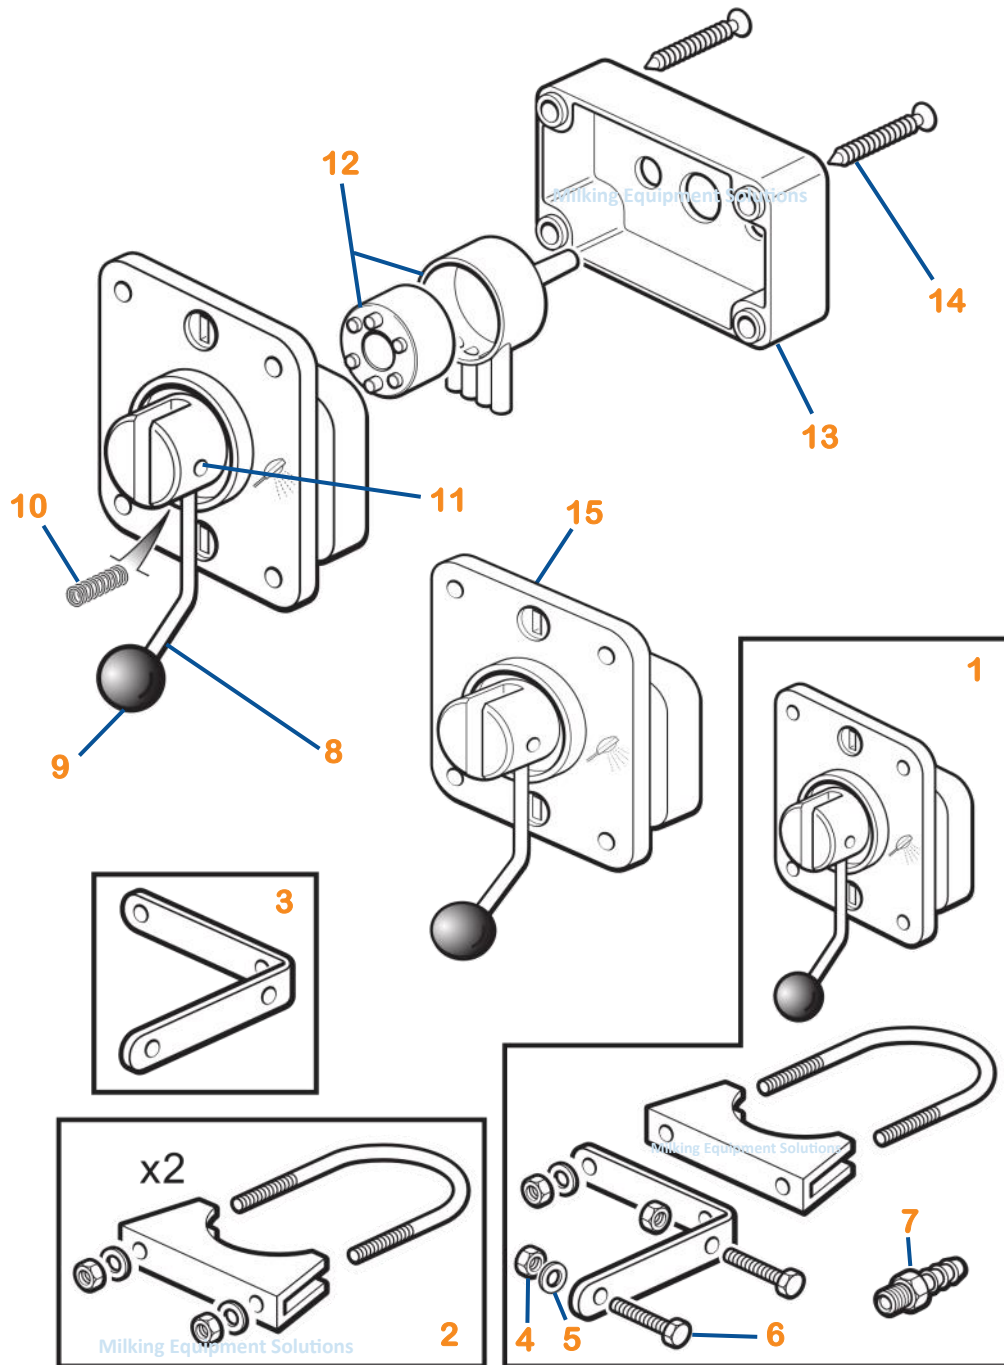

Milking Jar Servo Valve

1 [613450](#) - Servo Valve Pack

2 U Bolt & Saddle (pack of 2)

[615120](#) - Blue

[607828](#) - Grey

[607829](#) - Orange

3 [613436](#) - Servo Bracket

4 [607632](#) - Hex Nut M6 x 2

5 [607621](#) - Washer M6 x 2

6 [300363](#) - Hex Screw M6 20mm x 2

7 [612537](#) - Straight Adaptor

8 [614266](#) - Handle

9 [613439](#) - Knob

10 [607770](#) - Spring

11 [614272](#) - Pin

12 [607825](#) - Valve & Housing Pack

13 [614264](#) - Rear Plate

14 [607613](#) - Screw 8mm x 4

15 [613451](#) - Servo Valve