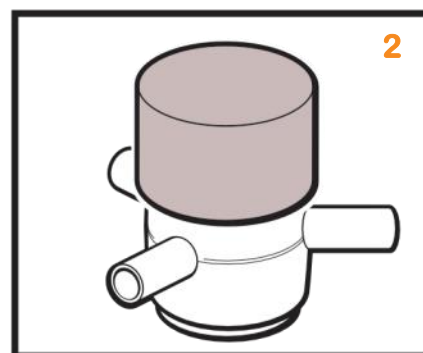

Diaphragm Valve & Wash Distributer

- 1 [608186](#) - Diaphragm Valve
- 2 [608189](#) - Wash Distributer Pack
- 3 [608068](#) - Locking Ring
- 4 [608069](#) - Cap
- 5 [607771](#) - Compression Spring
- 6 [607979](#) - Diaphragm
- 7 [612420](#) - Valve Body 90°
- 8 [607968](#) - Nitrile End Cap
- 9 [607961](#) - Nitrile Ball Ø17.5mm
- 10 [607762](#) - O Ring
- 11 [614373](#) - Wash Distributer Body
- 12 [607787](#) - White Ball
- 13 [608074](#) - White Base