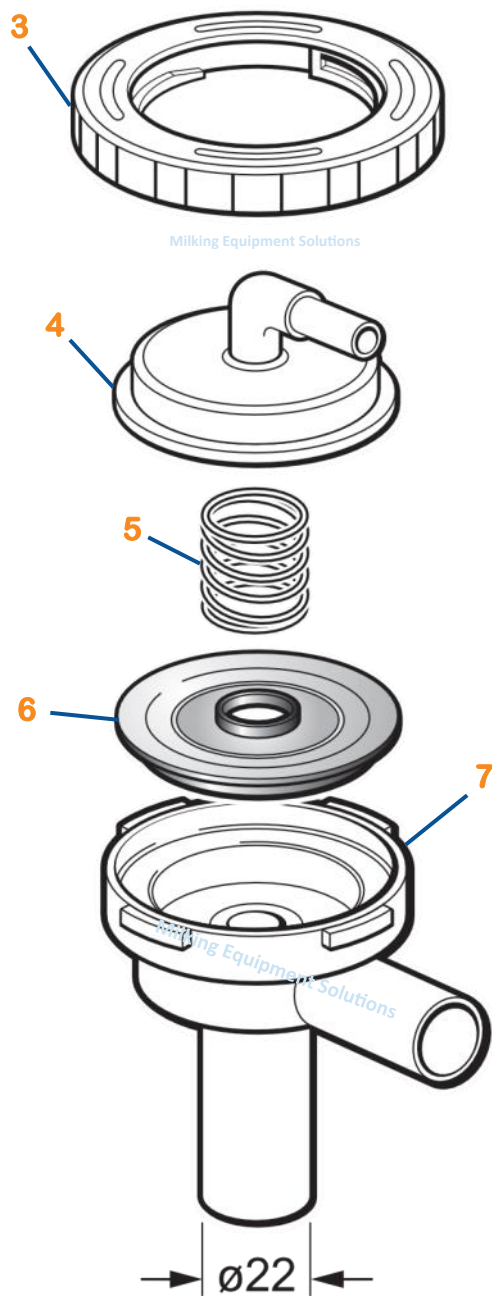

Diaphragm Valve & Wash Distributer

- 1 [608186](#) - Diaphragm Valve
- 2 [608189](#) - Wash Distributer Pack
- 3 [608068](#) - Locking Ring
- 4 [608069](#) - Cap
- 5 [607771](#) - Compression Spring
- 6 [607979](#) - Diaphragm
- 7 [612420](#) - Valve Body 90°
- 8 [607968](#) - Nitrile End Cap
- 9 [607961](#) - Nitrile Ball Ø17.5mm
- 10 [607762](#) - O Ring
- 11 [614373](#) - Wash Distributer Body
- 12 [607787](#) - White Ball
- 13 [608074](#) - White Base