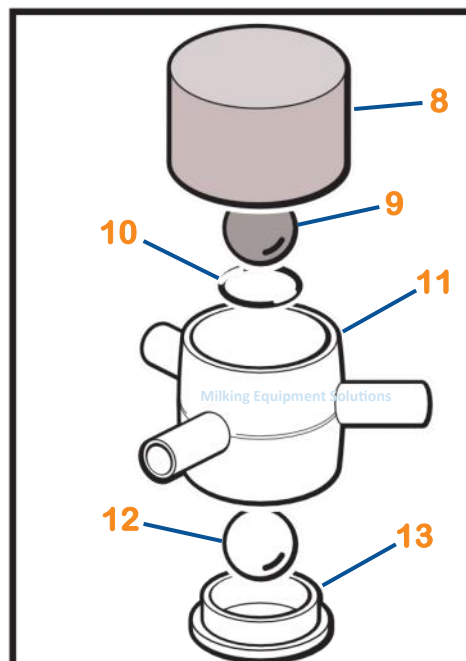

Diaphragm Valve & Wash Distributer

- 1 [608186](#) - Diaphragm Valve
- 2 [608189](#) - Wash Distributer Pack
- 3 [608068](#) - Locking Ring
- 4 [608069](#) - Cap
- 5 [607771](#) - Compression Spring
- 6 [607979](#) - Diaphragm
- 7 [612420](#) - Valve Body 90°
- 8 [607968](#) - Nitrile End Cap
- 9 [607961](#) - Nitrile Ball Ø17.5mm
- 10 [607762](#) - O Ring
- 11 [614373](#) - Wash Distributer Body
- 12 [607787](#) - White Ball
- 13 [608074](#) - White Base