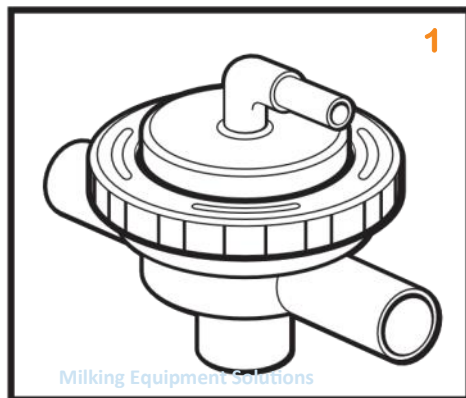

Diaphragm Valve & Wash Distributer

- 1 [608186](#) - Diaphragm Valve
- 2 [608189](#) - Wash Distributer Pack
- 3 [608068](#) - Locking Ring
- 4 [608069](#) - Cap
- 5 [607771](#) - Compression Spring
- 6 [607979](#) - Diaphragm
- 7 [612420](#) - Valve Body 90°
- 8 [607968](#) - Nitrile End Cap
- 9 [607961](#) - Nitrile Ball Ø17.5mm
- 10 [607762](#) - O Ring
- 11 [614373](#) - Wash Distributer Body
- 12 [607787](#) - White Ball
- 13 [608074](#) - White Base