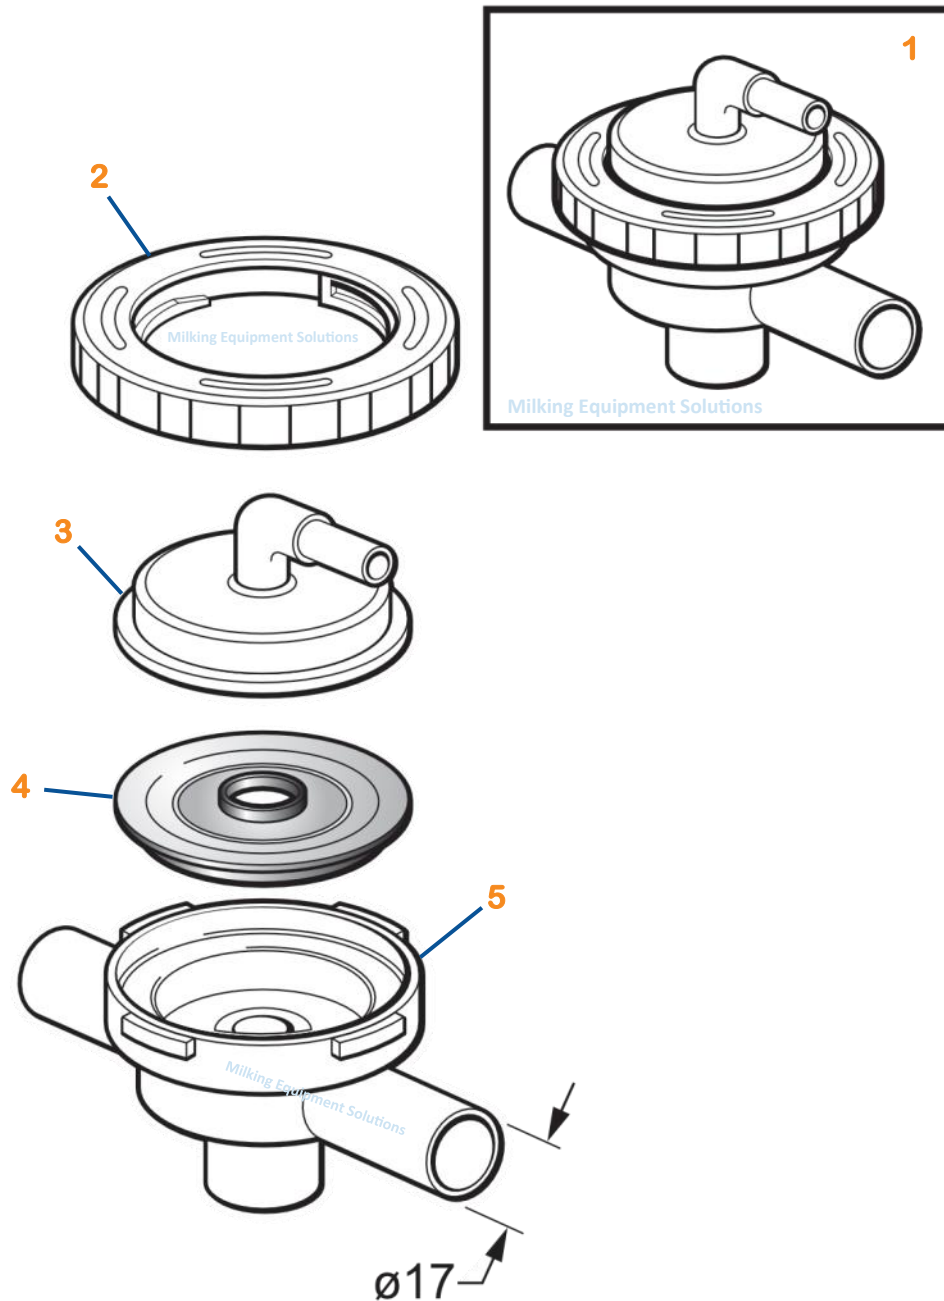

17mm Diaphragm Valve

1 [608190](#) - Diaphragm Valve

2 [608068](#) - Locking Ring

3 [608069](#) - Cap

4 [607979](#) - Diaphragm

5 [608071](#) - 17mm Body