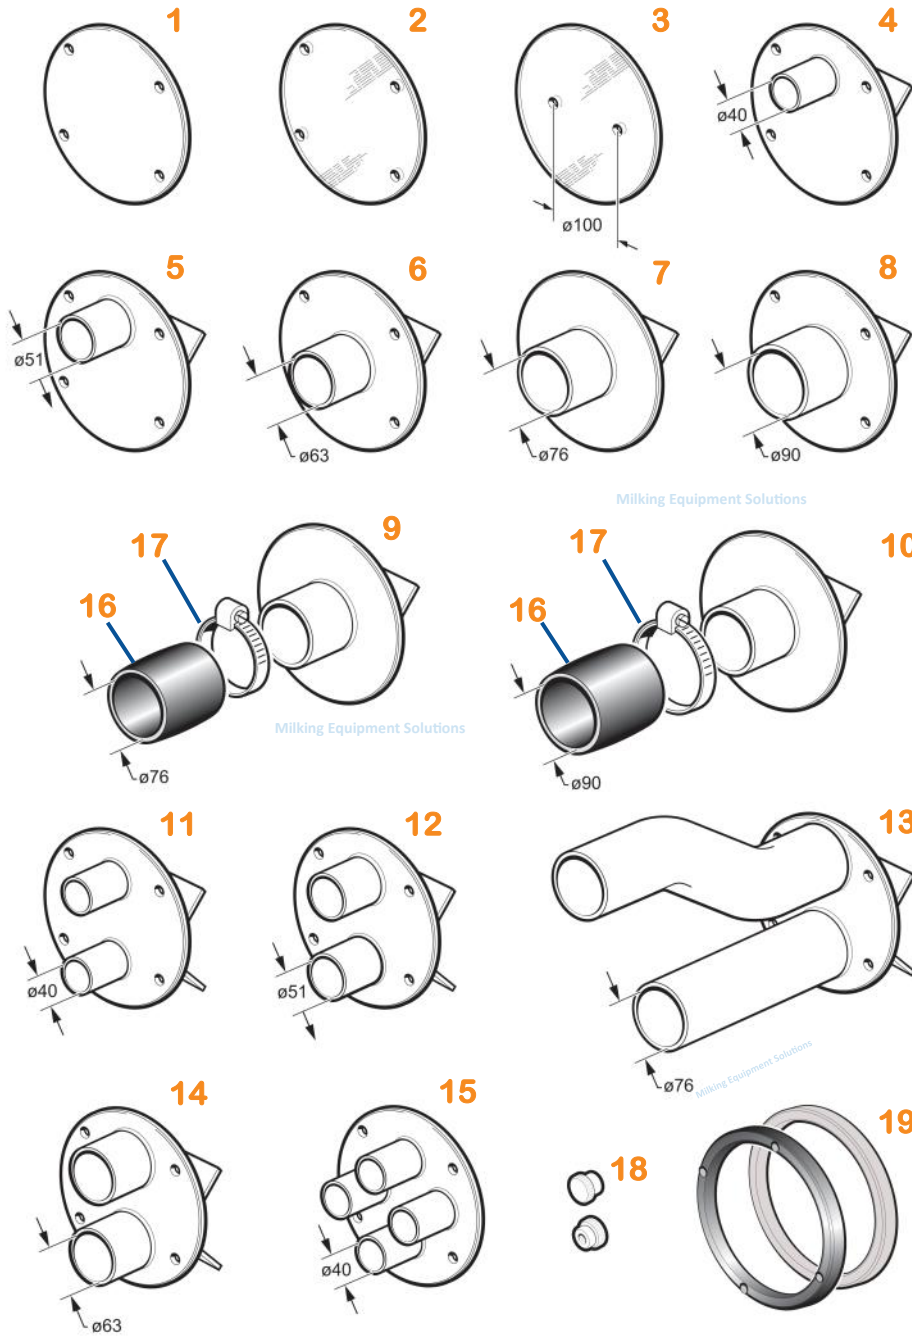

## Milk Receiver Lids

Milking Equipment Solutions

- 1 [613266](#) - Plain  
[614089](#) - Plain Clamp On
- 2 [613251](#) - Transparent Plain
- 3 [613566](#) - Transparent Plain  
(with 2 x Ø12.7mm holes)
- 4 [615280](#) - 1x Ø40mm entry  
[614125](#) - 1x Ø40mm Clamp On
- 5 [615283](#) - 1x Ø51mm entry  
[614511](#) - 1x Ø51mm Clamp On
- 6 [615284](#) - 1x Ø63mm entry  
[614513](#) - 1x Ø63mm Clamp On
- 7 [614090](#) - 1x Ø76mm Clamp On
- 8 [615288](#) - 1x Ø90mm entry  
[614514](#) - 1x Ø90mm Clamp On
- 9 [614515](#) - 1x Ø76mm Lid Kit
- 10 [614516](#) - 1x Ø90mm Lid Kit
- 11 [615281](#) - 2x Ø40mm entry  
[614126](#) - 2x Ø40mm Clamp On
- 12 [614795](#) - 2x Ø51mm entry  
[614512](#) - 2x Ø51mm Clamp On
- 13 [615285](#) - 2x Ø63mm entry  
[614157](#) - 2x Ø63mm Clamp On
- 14 [615287](#) - 2 x Ø76mm entry
- 15 [615282](#) - 4 x Ø40mm entry
- 16 Connectors  
[607965](#) - 32 x 32mm  
[607963](#) - 40 x 40mm  
[607954](#) - 51 x 51 x 117mm  
[607951](#) - 60 x 60 x 110mm  
[607972](#) - 76 x 76mm  
[607973](#) - 90 x 90mm
- 17 [614050](#) - Worm Drive Jubilee
- 18 [613998](#) - Lid Nuts
- 19 [613119](#) - Lid Gasket (holed)  
[614611](#) - Lid Gasket  
[614612](#) - Clamp for Lids

FOR MILK RECEIVERS & MILK  
LINE WASH SECTIONS PLEASE  
SEE SEPERATE DIAGRAMS