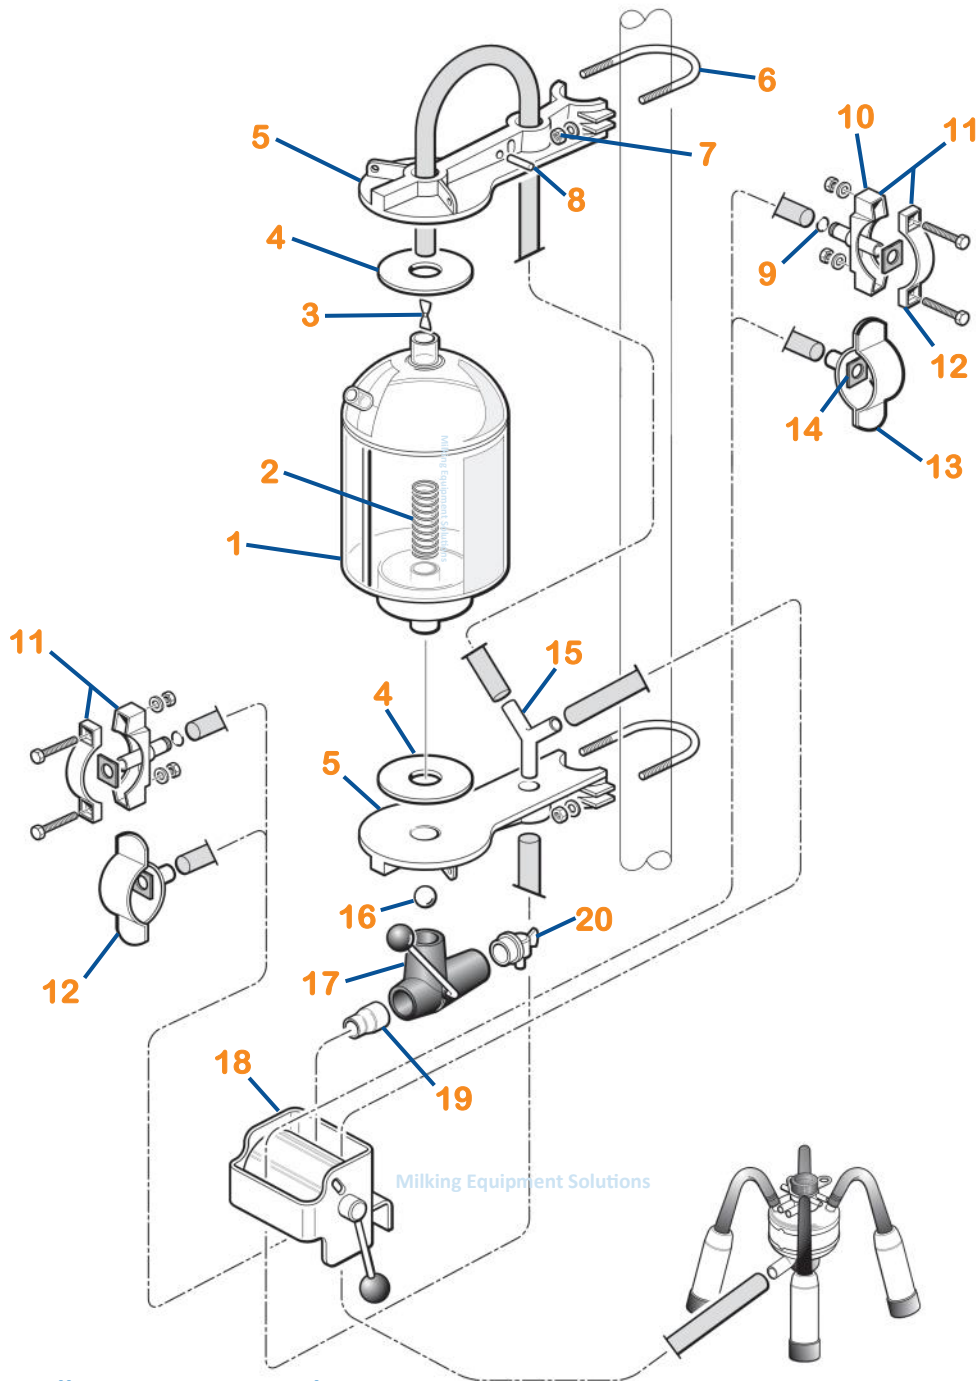

RECORDING JARS

Milking Equipment Solutions

- | | |
|---|--|
| <p>1 Domed Glass Jars
 608054 - 28kg, 6 Gallon
 608055 - 33kg, 7 Gallon</p> <p>2 612575 - Ball Cage Spring</p> <p>3 303641 - Wash Swirl
 612688 - Wash Swirl / Spring</p> <p>4 612505 - Seating Washer</p> <p>5 612529 - Bracket Set
 612495 - Bracket Only
 615488 - Alt. Bracket Set +
 615465 - Alternative Bracket</p> <p>6 612497 - M8 U Bolt</p> <p>7 607630 - M8 Nut
 607618 - M8 Washer</p> <p>8 200263 - 70mm Tube Ø16mm</p> <p>9 607760 - O-Ring</p> <p>10 613969 - Nozzle Ø17mm</p> <p>11 608311 - Nozzle Set Ø17mm</p> <p>12 612974 - Plastic Strap</p> <p>13 Tube Jubilee
 614607 - 16mm
 614609 - 18mm
 614610 - 22mm
 614605 - 26mm</p> | <p>14 607988 - Bottom Sealing Joint
 607815 - Bottom Seal x 30</p> <p>15 300877 - Y Piece Ø16mm</p> <p>16 608070 - Ball Ø20mm</p> <p>17 Rubber Manifold
 303086 - Manifold with Handle
 612692 - Rubber Manifold Body
 612691 - No Bleed Rubber Body</p> <p>Silicone Jar Manifold
 608377 - 32mm & Ball/Reducer
 608385 - 40mm & Ball/Reducer
 608185 - 32mm Manifold
 615489 - Manifold Handle</p> <p>18 614013 - Twin Roll Clip</p> <p>19 303070 - Reducer 22 x 16mm</p> <p>20 608155 - Drilled Tap (White)
 613109 - Drilled Tap (Red)</p> |
|---|--|

FOR SERVO
 CONTROLLED JARS
 SEE SEPARATE DIAGRAMS