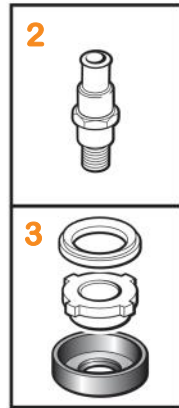

## Flip Up Orange Wash Jetter Tray (Cow)

- 1 [608292](#) - Wash Jetter Orange
- 2 [608288](#) - Check Valve Orange
- 3 [608282](#) - Seal Orange (pack 4)
- 4 [608228](#) - Support & Clamp Orange
- 5 20mm Nipple Pack (pack 4)  
[608283](#) - Orange
- 6 23mm Nipple Pack (pack 4)  
[608284](#) - Orange
- 7 27mm Nipple Pack (pack 4)  
[608285](#) - Orange
- 8 U Bolt & Saddle (pack 2)  
[607829](#) - Orange
- 9 [608095](#) - Support Bracket Orange
- 10 [608117](#) - Cover Orange
- 11 [608104](#) - Hinge Bracket Orange
- 12 [608115](#) - Drain Valve Orange
- 13 [608302](#) - Nozzle Inlet Orange
- 14 [608102](#) - 'H' Body Orange
- 15 [607613](#) - Screw, AB8 x 31.7 x 5
- 16 [302761](#) - Support Ring x 4
- 17 [608107](#) - Plug Orange
- 18 [613272](#) - Guide Orange (pack 2)
- 19 [607776](#) - Spring x 2