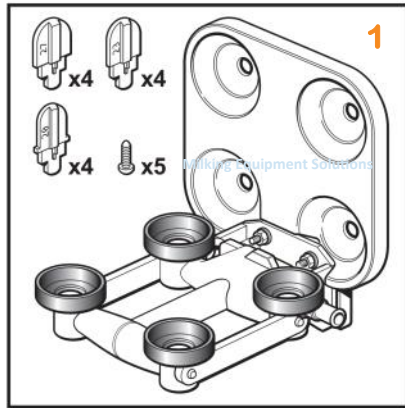

## Flip Up Orange Wash Jetter Tray (Cow)

- 1 [608292](#) - Wash Jetter Orange
- 2 [608288](#) - Check Valve Orange
- 3 [608282](#) - Seal Orange (pack 4)
- 4 [608228](#) - Support & Clamp Orange
- 5 20mm Nipple Pack (pack 4)  
[608283](#) - Orange
- 6 23mm Nipple Pack (pack 4)  
[608284](#) - Orange
- 7 27mm Nipple Pack (pack 4)  
[608285](#) - Orange
- 8 U Bolt & Saddle (pack 2)  
[607829](#) - Orange
- 9 [608095](#) - Support Bracket Orange
- 10 [608117](#) - Cover Orange
- 11 [608104](#) - Hinge Bracket Orange
- 12 [608115](#) - Drain Valve Orange
- 13 [608302](#) - Nozzle Inlet Orange
- 14 [608102](#) - 'H' Body Orange
- 15 [607613](#) - Screw, AB8 x 31.7 x 5
- 16 [302761](#) - Support Ring x 4
- 17 [608107](#) - Plug Orange
- 18 [613272](#) - Guide Orange (pack 2)
- 19 [607776](#) - Spring x 2