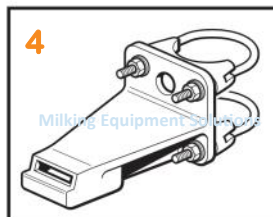

## Flip Up Orange Wash Jetter Tray (Cow)

- 1 [608292](#) - Wash Jetter Orange
- 2 [608288](#) - Check Valve Orange
- 3 [608282](#) - Seal Orange (pack 4)
- 4 [608228](#) - Support & Clamp Orange
- 5 20mm Nipple Pack (pack 4)  
[608283](#) - Orange
- 6 23mm Nipple Pack (pack 4)  
[608284](#) - Orange
- 7 27mm Nipple Pack (pack 4)  
[608285](#) - Orange
- 8 U Bolt & Saddle (pack 2)  
[607829](#) - Orange
- 9 [608095](#) - Support Bracket Orange
- 10 [608117](#) - Cover Orange
- 11 [608104](#) - Hinge Bracket Orange
- 12 [608115](#) - Drain Valve Orange
- 13 [608302](#) - Nozzle Inlet Orange
- 14 [608102](#) - 'H' Body Orange
- 15 [607613](#) - Screw, AB8 x 31.7 x 5
- 16 [302761](#) - Support Ring x 4
- 17 [608107](#) - Plug Orange
- 18 [613272](#) - Guide Orange (pack 2)
- 19 [607776](#) - Spring x 2