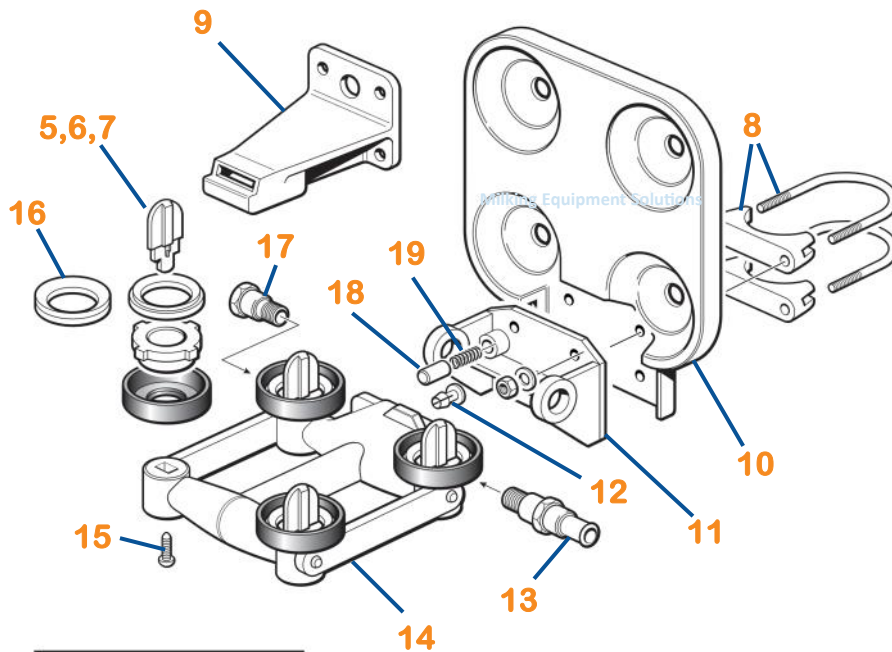

## Flip Up Orange Wash Jetter Tray (Cow)

- 1 [608292](#) - Wash Jetter Orange
- 2 [608288](#) - Check Valve Orange
- 3 [608282](#) - Seal Orange (pack 4)
- 4 [608228](#) - Support & Clamp Orange
- 5 20mm Nipple Pack (pack 4)  
[608283](#) - Orange
- 6 23mm Nipple Pack (pack 4)  
[608284](#) - Orange
- 7 27mm Nipple Pack (pack 4)  
[608285](#) - Orange
- 8 U Bolt & Saddle (pack 2)  
[607829](#) - Orange
- 9 [608095](#) - Support Bracket Orange
- 10 [608117](#) - Cover Orange
- 11 [608104](#) - Hinge Bracket Orange
- 12 [608115](#) - Drain Valve Orange
- 13 [608302](#) - Nozzle Inlet Orange
- 14 [608102](#) - 'H' Body Orange
- 15 [607613](#) - Screw, AB8 x 31.7 x 5
- 16 [302761](#) - Support Ring x 4
- 17 [608107](#) - Plug Orange
- 18 [613272](#) - Guide Orange (pack 2)
- 19 [607776](#) - Spring x 2