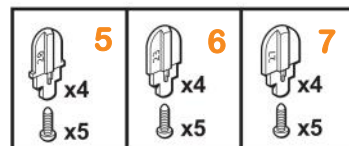

## Flip Up Orange Wash Jetter Tray (Cow)

- 1 [608292](#) - Wash Jetter Orange
- 2 [608288](#) - Check Valve Orange
- 3 [608282](#) - Seal Orange (pack 4)
- 4 [608228](#) - Support & Clamp Orange
- 5 20mm Nipple Pack (pack 4)  
[608283](#) - Orange
- 6 23mm Nipple Pack (pack 4)  
[608284](#) - Orange
- 7 27mm Nipple Pack (pack 4)  
[608285](#) - Orange
- 8 U Bolt & Saddle (pack 2)  
[607829](#) - Orange
- 9 [608095](#) - Support Bracket Orange
- 10 [608117](#) - Cover Orange
- 11 [608104](#) - Hinge Bracket Orange
- 12 [608115](#) - Drain Valve Orange
- 13 [608302](#) - Nozzle Inlet Orange
- 14 [608102](#) - 'H' Body Orange
- 15 [607613](#) - Screw, AB8 x 31.7 x 5
- 16 [302761](#) - Support Ring x 4
- 17 [608107](#) - Plug Orange
- 18 [613272](#) - Guide Orange (pack 2)
- 19 [607776](#) - Spring x 2