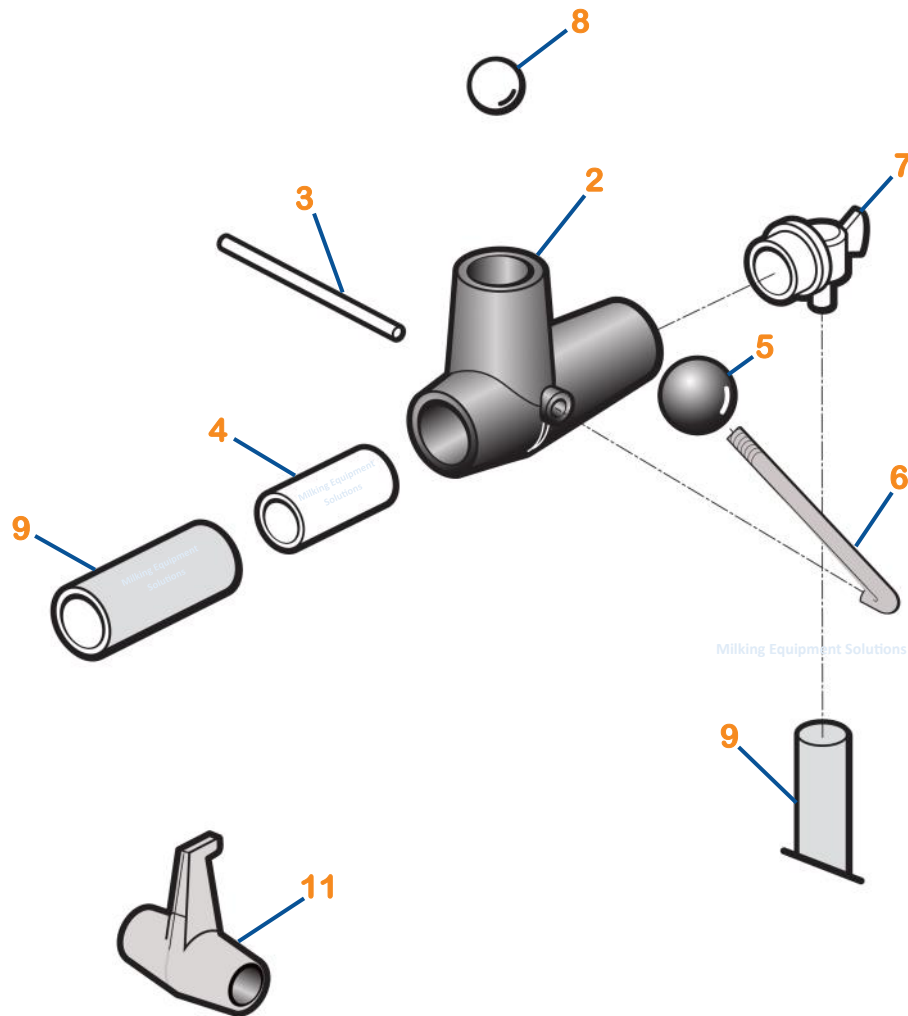

## MANIFOLD ASSEMBLY

- 1 [303086](#) - Rubber Manifold 22 x 32 x 32mm
- [608377](#) - Silicone Jar Manifold, 32mm & Ball & Reducer
- [608385](#) - Silicone Jar Manifold, 40mm Ball & Reducer
- 2 [612692](#) - Rubber Body
- [612691](#) - Rubber Body, No Bleed
- [613835](#) - Rubber Body, with Bleeds & Contacts
- [608185](#) - Silicone Manifold 19 x 32 x 32mm
- 3 [301805](#) - Pin
- 4 [303070](#) - Reducer 22 x 16mm
- [614405](#) - Connector Ø22mm
- 5 [613439](#) - M6 Plastic Knob
- 6 [615489](#) - Handle
- 7 [608155](#) - Drilled Tap 32mm (White)
- [613109](#) - Drilled Tap (Red)
- 8 [608070](#) - Ball Ø20mm
- 9 Tube
- 10 [613253](#) - Lever/Lifter Arm
- [613512](#) - Manifold Plug

FOR JAR ASSEMBLIES  
SEE SEPARATE DIAGRAMS