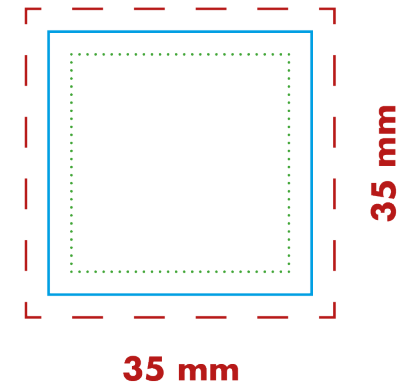

Mini-Cargo Merci

Aufkleber 4c - Druckposition: Box

Druckvorlage Originalgröße

- Endformat
- - - 3 mm Beschnittzugabe
- 3 mm Schutzbereich

Druckvorlage als PDF oder Vektor-Datei

Druckposition: Box
Druckformat: 35 x 35 mm Druck: 4c