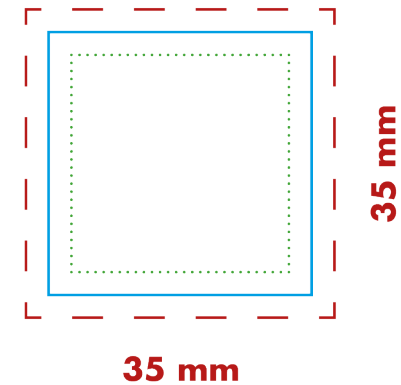

# Mini-Cargo Merci

Druck 1c - Druckposition: Box

## Druckvorlage Originalgröße

- Endformat
- - - 3 mm Beschnittzugabe
- ..... 3 mm Schutzbereich

Druckvorlage als PDF oder Vektor-Datei  
Druckposition: Box  
Druckformat: 35 x 35 mm Druck: 1c  
HINWEIS: Beschnittzugabe und Schutzbereich sind für diese Druckart unerheblich.