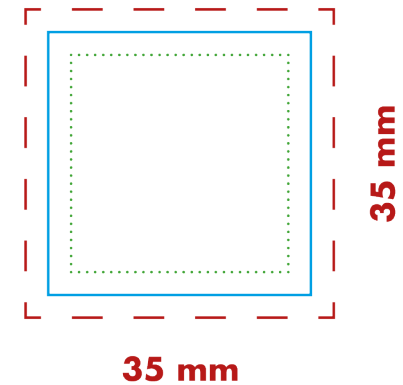

# Mini-Cargo Merci

Druck 4c - Druckposition: Box

## Druckvorlage Originalgröße

- Endformat
- - - 3 mm Beschnittzugabe
- ..... 3 mm Schutzbereich

Druckvorlage als PDF in 300 DPI  
Druckposition: Box  
Druckformat: 35 x 35 mm Druck: 4c

**WICHTIGER HINWEIS:**  
Der Druck erfolgt in den 4 Farben Cyan, Magenta, Gelb und Schwarz (CMYK). Weiß ist keine Druckfarbe und nicht druckbar. Die Farbdarstellung kann auf dunklen Untergründen vom Original abweichen.