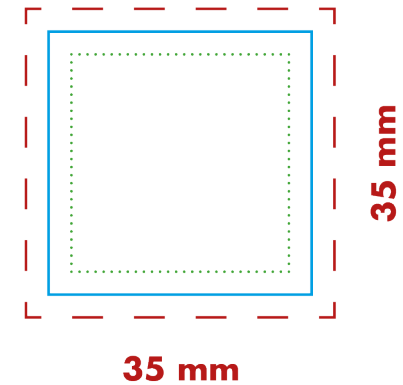

# Mini-Cargo Snowmen

Aufkleber 4c - Druckposition: Box

## Druckvorlage Originalgröße

- Endformat
- - - 3 mm Beschnittzugabe
- ..... 3 mm Schutzbereich

Druckvorlage als PDF oder Vektor-Datei

Druckposition: Box  
Druckformat: 35 x 35 mm Druck: 4c