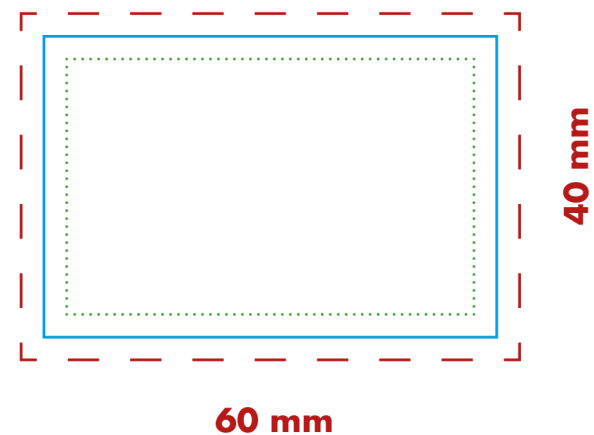

Winterzeit Natur

Aufkleber 4c - Druckposition: Box

Druckvorlage Originalgröße

-  **Endformat**
-  **3 mm Beschnittzugabe**
-  **3 mm Schutzbereich**

Druckvorlage als PDF oder Vektor-Datei

Druckposition: Box
Druckformat: 60 x 40 mm Druck: 4c