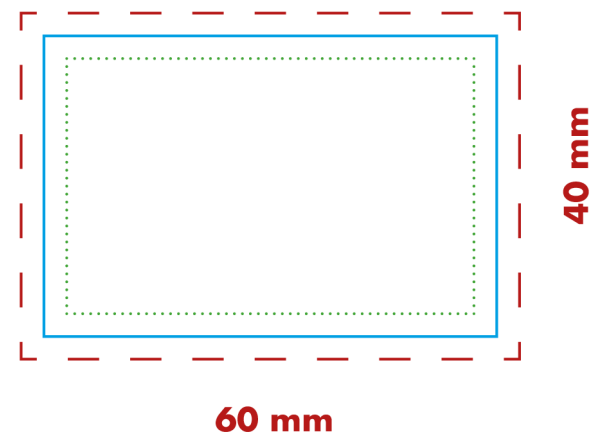

# Winterzeit Natur

Druck 1c - Druckposition: Box

## Druckvorlage Originalgröße

-  **Endformat**
-  **3 mm Beschnittzugabe**
-  **3 mm Schutzbereich**

Druckvorlage als PDF oder Vektor-Datei  
Druckposition: Box  
Druckformat: 60 x 40 mm Druck: 1c  
HINWEIS: Beschnittzugabe und Schutzbereich sind für diese Druckart unerheblich.