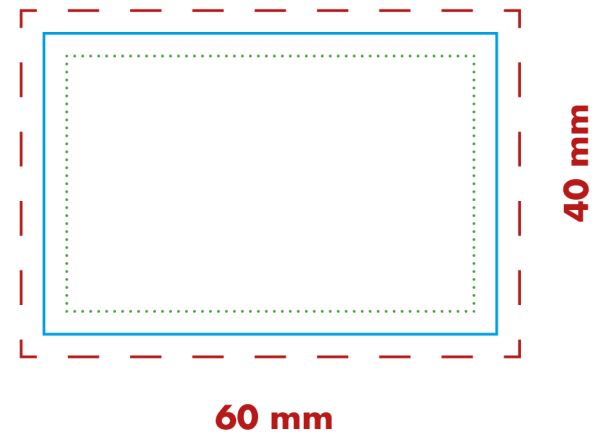

Happy Christmas No. 2 Natur

Aufkleber 4c - Druckposition: Box

Druckvorlage Originalgröße

- Endformat
- - - 3 mm Beschnittzugabe
- 3 mm Schutzbereich

Druckvorlage als PDF oder Vektor-Datei

Druckposition: Box
Druckformat: 60 x 40 mm Druck: 4c