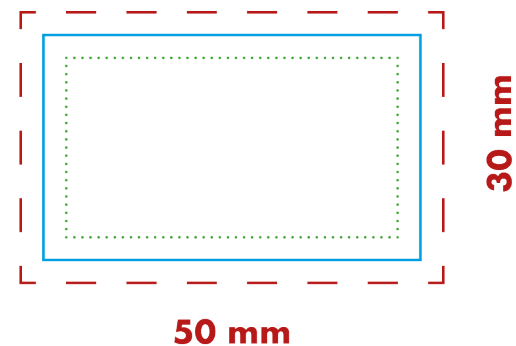

Christmas Bag No. 4

Aufkleber 4c - Druckposition: Tüte

Druckvorlage Originalgröße

- Endformat
- - - 3 mm Beschnittzugabe
- 3 mm Schutzbereich

Druckvorlage als PDF oder Vektor-Datei

Druckposition: Tüte
Druckformat: 50 x 30 mm Druck: 4c