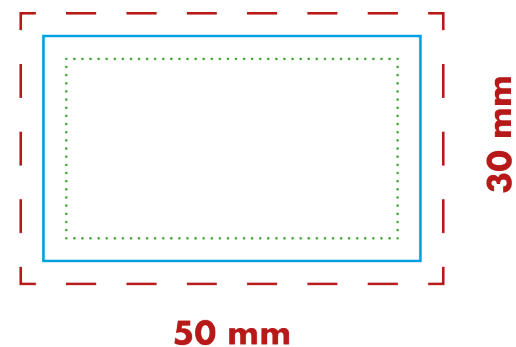

Christmas Bag No. 3

Aufkleber 4c - Druckposition: Tüte

Druckvorlage Originalgröße

- Endformat
- - - 3 mm Beschnittzugabe
- 3 mm Schutzbereich

Druckvorlage als PDF oder Vektor-Datei

Druckposition: Tüte
Druckformat: 50 x 30 mm Druck: 4c