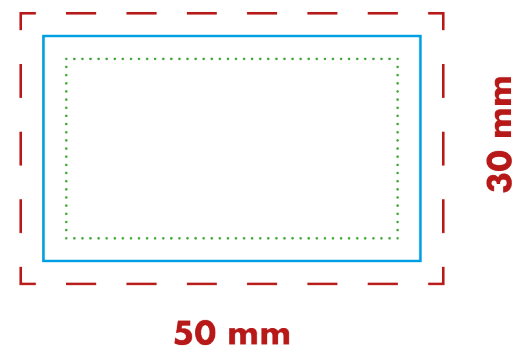

Christmas Bag No. 1

Aufkleber 4c - Druckposition: Tüte

Druckvorlage Originalgröße

- Endformat
- - - 3 mm Beschnittzugabe
- 3 mm Schutzbereich

Druckvorlage als PDF oder Vektor-Datei

Druckposition: Tüte
Druckformat: 50 x 30 mm Druck: 4c