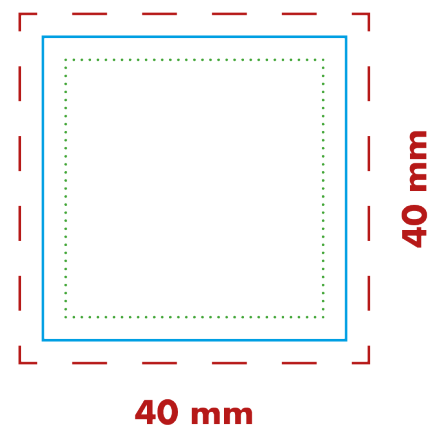

# Alles Jute natürlich No. 2

Aufkleber 4c - Druckposition: Auf dem Aufkleber  
(Elisenlebkuchen)

## Druckvorlage Originalgröße

- Endformat
- - - 3 mm Beschnittzugabe
- ..... 3 mm Schutzbereich

Druckvorlage als PDF oder Vektor-Datei

Druckposition: Auf dem Aufkleber (Elisenlebkuchen)  
Druckformat: 40 x 40 mm Druck: 4c