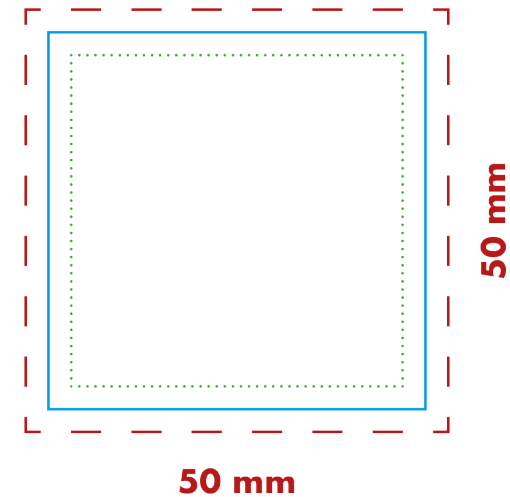

LogoEi 4er-Box

Aufkleber 4c - Druckposition: Box

Druckvorlage Originalgröße

- Endformat
- - - 3 mm Beschnittzugabe
- 3 mm Schutzbereich

Druckvorlage als PDF oder Vektor-Datei

Druckposition: Box
Druckformat: 50 x 50 mm Druck: 4c