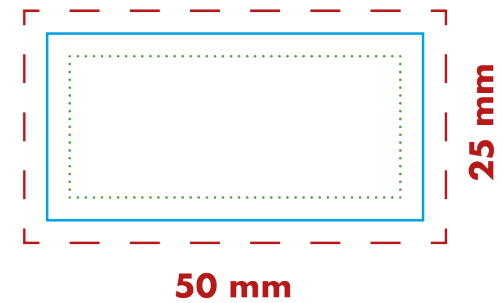

SchokoEi 6er Mini

Aufkleber 4c - Druckposition: Box

Druckvorlage Originalgröße

— Endformat 3 mm Schutzbereich
- - - 3 mm Beschnittzugabe

Druckvorlage als PDF oder Vektor-Datei

Druckposition: Box
Druckformat: 50 x 25 mm Druck: 4c