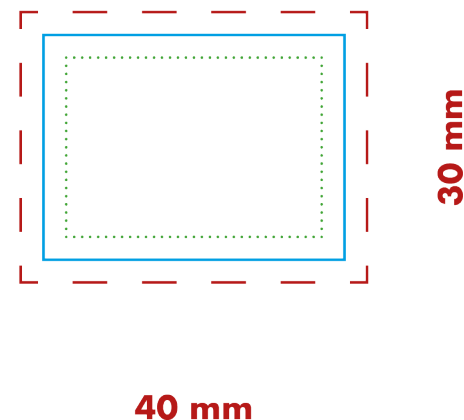

SchokoEi 6er Mini

Druck 1c - Druckposition: Box

Druckvorlage Originalgröße

- Endformat
- - - 3 mm Beschnittzugabe
- 3 mm Schutzbereich

Druckvorlage als PDF oder Vektor-Datei
Druckposition: Box
Druckformat: 40 x 30 mm Druck: 1c
HINWEIS: Beschnittzugabe und Schutzbereich sind für diese Druckart unerheblich.