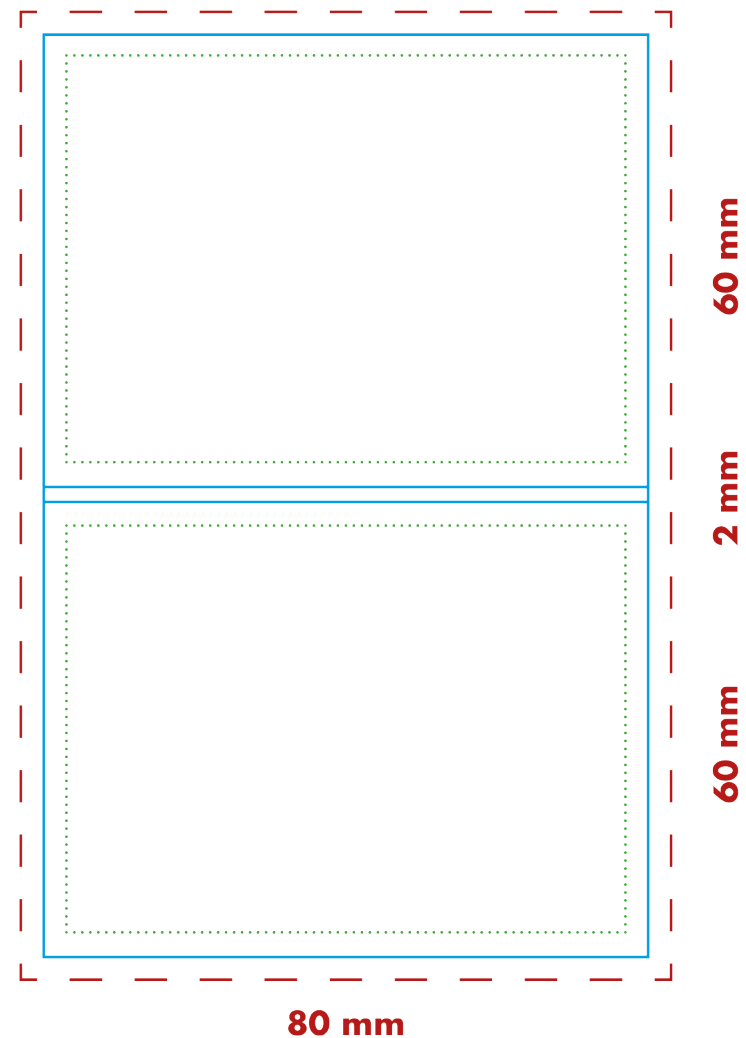

# Schoko-Eier im Tütchen

Reiter 4c - Druckposition: Reiter

Hier könnte  
IHR LOGO  
stehen.

## Druckvorlage Originalgröße

— Endformat      ..... 3 mm Schutzbereich  
- - - 3 mm Beschnittzugabe

Druckvorlage als PDF oder Vektor-Datei

Druckposition: Reiter  
Druckformat: 2 x (80 x 60 mm) Druck: 4c