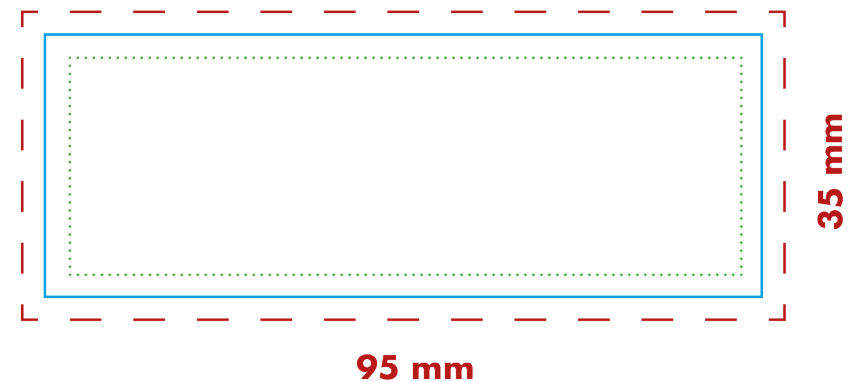

# Lindt Mini Geschenkbox

Aufkleber 4c - Druckposition: Box

## Druckvorlage Originalgröße

— Endformat      ..... 3 mm Schutzbereich  
- - - - - 3 mm Beschnittzugabe

Druckvorlage als PDF oder Vektor-Datei

Druckposition: Box  
Druckformat: 95 x 35 mm Druck: 4c